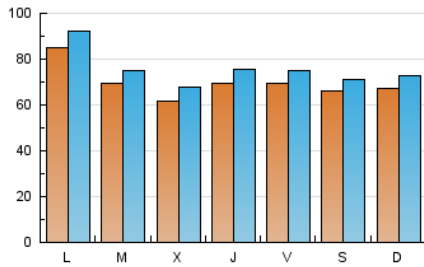

EL DIA digital.es

1. Cifras totales y promedios (Nacional e Internacional)

MES - AÑO	NAVEGADORES UNICOS	VISITAS	PAGINAS
Agosto - 2020	171.408	235.374	343.289
PROMEDIO DIARIO	7.008	7.593	11.074
PROMEDIO LUNES-VIERNES	7.167	7.779	11.399
PROMEDIO SABADO-DOMINGO	6.673	7.202	10.391
PAGINAS / VISITAS	1,46		
DURACION MEDIA VISITAS	0:00:52		
DURACION MEDIA PAGINAS	0:01:53		

2. Secciones (Nacional e Internacional)

	PAGINAS	%
HOME	12.647	3.68 %
RESTO	330.642	96.32 %

3. Por día del mes (Nacional e Internacional)

Día	N. únicos	Visitas	Páginas	Día	N. únicos	Visitas	Páginas	Día	N. únicos	Visitas	Páginas
1	6.559	7.086	9.787	11	6.880	7.513	10.955	21	7.187	7.777	11.404
2	6.441	7.052	10.119	12	5.801	6.372	9.650	22	8.425	8.883	12.639
3	6.987	7.626	10.790	13	7.391	7.948	11.709	23	7.967	8.608	12.714
4	7.073	7.658	10.715	14	7.007	7.560	11.149	24	13.619	14.724	20.897
5	6.688	7.284	10.403	15	6.446	6.931	9.974	25	8.014	8.613	12.386
6	7.554	8.199	11.910	16	6.999	7.465	10.270	26	5.962	6.523	9.817
7	7.426	7.947	11.290	17	5.994	6.517	9.609	27	6.446	7.071	10.623
8	6.312	6.869	9.989	18	5.752	6.213	9.322	28	6.184	6.667	10.202
9	7.213	7.841	11.326	19	6.216	6.832	10.483	29	5.283	5.739	8.871
10	8.768	9.377	13.706	20	6.387	7.018	10.567	30	5.088	5.545	8.217
								31	7.165	7.916	11.796

4. Gráficas (Nacional e Internacional)

4.1 Por día de la semana (promedio)

N. únicos / Visitas (x 100)

Páginas (x 100)

4.2 Por franja horaria (promedio)

Visitas (x 1000)

Páginas (x 1000)

4.3 Por meses