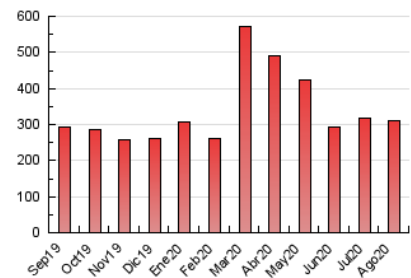

2. Secciones (Nacional)

	PAGINAS	%
HOME	12.327	3.99 %
RESTO	296.550	96.01 %

3. Por día del mes (Nacional)

Día	N. únicos	Visitas	Páginas	Día	N. únicos	Visitas	Páginas	Día	N. únicos	Visitas	Páginas
1	5.740	6.198	8.732	11	5.910	6.496	9.787	21	6.357	6.908	10.418
2	5.674	6.171	9.108	12	4.985	5.520	8.701	22	7.669	8.097	11.715
3	6.028	6.613	9.555	13	5.843	6.363	9.910	23	7.299	7.905	11.904
4	6.069	6.625	9.509	14	5.549	6.097	9.431	24	12.718	13.771	19.775
5	5.817	6.296	9.257	15	5.397	5.859	8.719	25	7.080	7.644	11.255
6	6.556	7.194	10.749	16	5.983	6.441	9.111	26	5.007	5.542	8.706
7	6.544	7.023	10.270	17	5.173	5.676	8.648	27	5.484	6.080	9.498
8	5.492	5.962	8.940	18	4.916	5.350	8.314	28	5.197	5.701	9.072
9	6.367	6.936	10.275	19	5.406	5.952	9.451	29	4.525	4.939	7.955
10	7.745	8.309	12.439	20	5.565	6.101	9.535	30	4.386	4.810	7.358
								31	6.323	7.027	10.780

4. Gráficas (Nacional)

4.1 Por día de la semana (promedio)

N. únicos / Visitas (x 100)

Páginas (x 100)

4.2 Por franja horaria (promedio)

Visitas (x 1000)

Páginas (x 1000)

4.3 Por meses

N. únicos / Visitas (x 1000)

Páginas (x 1000)

5. Observaciones

Este Medio Electrónico de Comunicación ha sido medido por la herramienta Google Analytics de Google

6. Definiciones básicas (Para más información ver Normas Técnicas para el Control de los Medios Electrónicos de Comunicación)

Visita:

Una secuencia ininterrumpida de páginas servidas a un usuario válido. Si dicho usuario no realiza peticiones de páginas en un periodo de tiempo (30 min) la siguiente petición constituirá el inicio de una nueva visita.