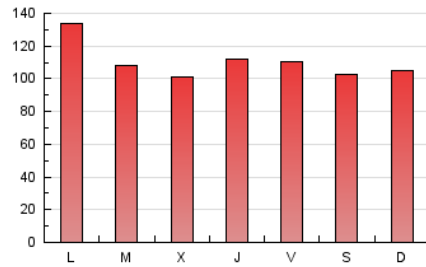

2. Secciones (Nacional e Internacional)

	PAGINAS	%
HOME	12.647	3.68 %
RESTO	330.642	96.32 %

3. Por día del mes (Nacional e Internacional)

Día	N. únicos	Visitas	Páginas	Día	N. únicos	Visitas	Páginas	Día	N. únicos	Visitas	Páginas
1	6.559	7.086	9.787	11	6.880	7.513	10.955	21	7.187	7.777	11.404
2	6.441	7.052	10.119	12	5.801	6.372	9.650	22	8.425	8.883	12.639
3	6.987	7.626	10.790	13	7.391	7.948	11.709	23	7.967	8.608	12.714
4	7.073	7.658	10.715	14	7.007	7.560	11.149	24	13.619	14.724	20.897
5	6.688	7.284	10.403	15	6.446	6.931	9.974	25	8.014	8.613	12.386
6	7.554	8.199	11.910	16	6.999	7.465	10.270	26	5.962	6.523	9.817
7	7.426	7.947	11.290	17	5.994	6.517	9.609	27	6.446	7.071	10.623
8	6.312	6.869	9.989	18	5.752	6.213	9.322	28	6.184	6.667	10.202
9	7.213	7.841	11.326	19	6.216	6.832	10.483	29	5.283	5.739	8.871
10	8.768	9.377	13.706	20	6.387	7.018	10.567	30	5.088	5.545	8.217
								31	7.165	7.916	11.796

4. Gráficas (Nacional e Internacional)

4.1 Por día de la semana (promedio)

N. únicos / Visitas (x 100)

Páginas (x 100)

4.2 Por franja horaria (promedio)

Visitas (x 1000)

Páginas (x 1000)

4.3 Por meses