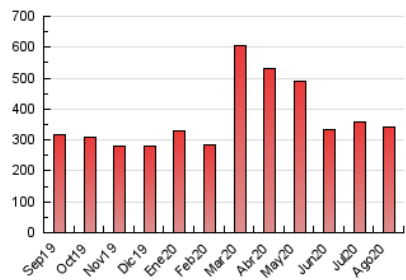

Páginas (x 1000)