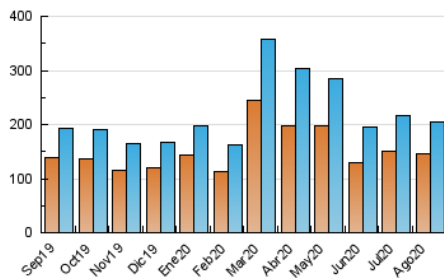

2. Secciones (Nacional)

	PAGINAS	%
HOME	12.327	3.99 %
RESTO	296.550	96.01 %

3. Por día del mes (Nacional)

Día	N. únicos	Visitas	Páginas	Día	N. únicos	Visitas	Páginas	Día	N. únicos	Visitas	Páginas
1	5.740	6.198	8.732	11	5.910	6.496	9.787	21	6.357	6.908	10.418
2	5.674	6.171	9.108	12	4.985	5.520	8.701	22	7.669	8.097	11.715
3	6.028	6.613	9.555	13	5.843	6.363	9.910	23	7.299	7.905	11.904
4	6.069	6.625	9.509	14	5.549	6.097	9.431	24	12.718	13.771	19.775
5	5.817	6.296	9.257	15	5.397	5.859	8.719	25	7.080	7.644	11.255
6	6.556	7.194	10.749	16	5.983	6.441	9.111	26	5.007	5.542	8.706
7	6.544	7.023	10.270	17	5.173	5.676	8.648	27	5.484	6.080	9.498
8	5.492	5.962	8.940	18	4.916	5.350	8.314	28	5.197	5.701	9.072
9	6.367	6.936	10.275	19	5.406	5.952	9.451	29	4.525	4.939	7.955
10	7.745	8.309	12.439	20	5.565	6.101	9.535	30	4.386	4.810	7.358
								31	6.323	7.027	10.780

4. Gráficas (Nacional)

4.1 Por día de la semana (promedio)

N. únicos / Visitas (x 100)

Páginas (x 100)

4.2 Por franja horaria (promedio)

Visitas (x 1000)

Páginas (x 1000)

4.3 Por meses

N. únicos / Visitas (x 1000)

Páginas (x 1000)

5. Observaciones

Este Medio Electrónico de Comunicación ha sido medido por la herramienta Google Analytics de Google

6. Definiciones básicas (Para más información ver Normas Técnicas para el Control de los Medios Electrónicos de Comunicación)

Visita:

Una secuencia ininterrumpida de páginas servidas a un usuario válido. Si dicho usuario no realiza peticiones de páginas en un periodo de tiempo (30 min) la siguiente petición constituirá el inicio de una nueva visita.