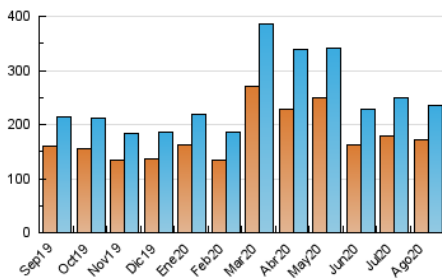

4.3 Por meses

N. únicos / Visitas (x 1000)