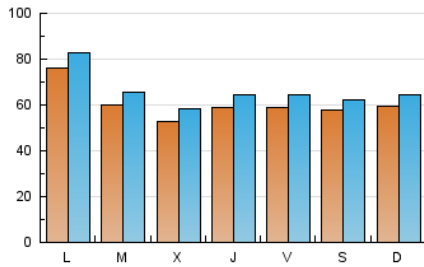

2. Secciones (Nacional)

	PAGINAS	%
HOME	12.327	3.99 %
RESTO	296.550	96.01 %

3. Por día del mes (Nacional)

Día	N. únicos	Visitas	Páginas	Día	N. únicos	Visitas	Páginas	Día	N. únicos	Visitas	Páginas
1	5.740	6.198	8.732	11	5.910	6.496	9.787	21	6.357	6.908	10.418
2	5.674	6.171	9.108	12	4.985	5.520	8.701	22	7.669	8.097	11.715
3	6.028	6.613	9.555	13	5.843	6.363	9.910	23	7.299	7.905	11.904
4	6.069	6.625	9.509	14	5.549	6.097	9.431	24	12.718	13.771	19.775
5	5.817	6.296	9.257	15	5.397	5.859	8.719	25	7.080	7.644	11.255
6	6.556	7.194	10.749	16	5.983	6.441	9.111	26	5.007	5.542	8.706
7	6.544	7.023	10.270	17	5.173	5.676	8.648	27	5.484	6.080	9.498
8	5.492	5.962	8.940	18	4.916	5.350	8.314	28	5.197	5.701	9.072
9	6.367	6.936	10.275	19	5.406	5.952	9.451	29	4.525	4.939	7.955
10	7.745	8.309	12.439	20	5.565	6.101	9.535	30	4.386	4.810	7.358
								31	6.323	7.027	10.780

4. Gráficas (Nacional)

4.1 Por día de la semana (promedio)

N. únicos / Visitas (x 100)

Páginas (x 100)

4.2 Por franja horaria (promedio)

Visitas (x 1000)

Páginas (x 1000)

4.3 Por meses