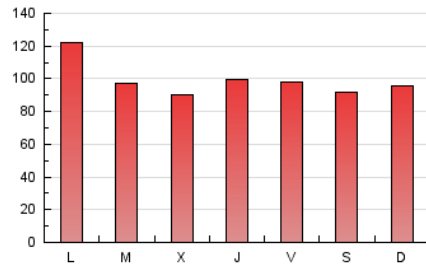

2. Secciones (Nacional)

	PAGINAS	%
HOME	12.327	3.99 %
RESTO	296.550	96.01 %

3. Por día del mes (Nacional)

Día	N. únicos	Visitas	Páginas	Día	N. únicos	Visitas	Páginas	Día	N. únicos	Visitas	Páginas
1	5.740	6.198	8.732	11	5.910	6.496	9.787	21	6.357	6.908	10.418
2	5.674	6.171	9.108	12	4.985	5.520	8.701	22	7.669	8.097	11.715
3	6.028	6.613	9.555	13	5.843	6.363	9.910	23	7.299	7.905	11.904
4	6.069	6.625	9.509	14	5.549	6.097	9.431	24	12.718	13.771	19.775
5	5.817	6.296	9.257	15	5.397	5.859	8.719	25	7.080	7.644	11.255
6	6.556	7.194	10.749	16	5.983	6.441	9.111	26	5.007	5.542	8.706
7	6.544	7.023	10.270	17	5.173	5.676	8.648	27	5.484	6.080	9.498
8	5.492	5.962	8.940	18	4.916	5.350	8.314	28	5.197	5.701	9.072
9	6.367	6.936	10.275	19	5.406	5.952	9.451	29	4.525	4.939	7.955
10	7.745	8.309	12.439	20	5.565	6.101	9.535	30	4.386	4.810	7.358
								31	6.323	7.027	10.780

4. Gráficas (Nacional)

4.1 Por día de la semana (promedio)

N. únicos / Visitas (x 100)

Páginas (x 100)

4.2 Por franja horaria (promedio)

Visitas (x 1000)

Páginas (x 1000)

4.3 Por meses