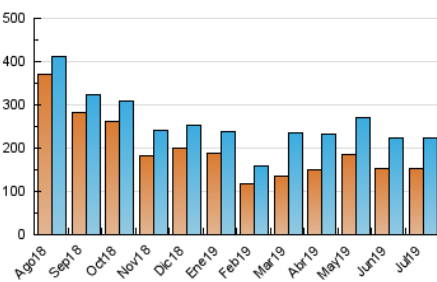

4.3 Por meses

N. únicos / Visitas (x 1000)