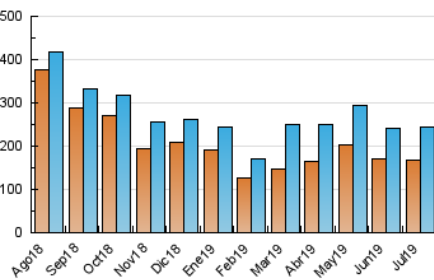

4.3 Por meses

N. únicos / Visitas (x 1000)