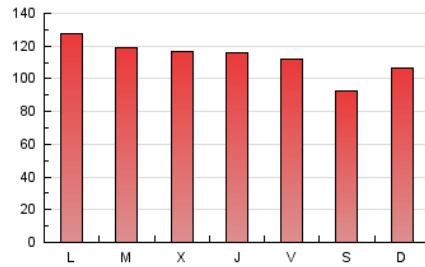

EL DIA digital.es

1. Cifras totales y promedios (Nacional e Internacional)

MES - AÑO	NAVEGADORES UNICOS	VISITAS	PAGINAS
Julio - 2019	168.927	243.712	352.647
PROMEDIO DIARIO	7.080	7.862	11.376
PROMEDIO LUNES-VIERNES	7.323	8.144	11.870
PROMEDIO SABADO-DOMINGO	6.381	7.049	9.956
PAGINAS / VISITAS	1,45		
DURACION MEDIA VISITAS	0:01:04		
DURACION MEDIA PAGINAS	0:02:24		

2. Secciones (Nacional e Internacional)

	PAGINAS	%
HOME	11.899	3.37 %
RESTO	340.748	96.63 %

3. Por día del mes (Nacional e Internacional)

Día	N. únicos	Visitas	Páginas	Día	N. únicos	Visitas	Páginas	Día	N. únicos	Visitas	Páginas
1	7.354	8.277	11.867	11	6.827	7.650	11.156	21	7.837	8.597	12.051
2	8.016	8.679	12.099	12	6.637	7.418	10.622	22	9.509	10.437	14.978
3	6.825	7.561	10.916	13	5.919	6.449	9.170	23	6.285	7.105	10.283
4	7.879	8.756	12.356	14	5.467	6.062	9.038	24	6.419	7.244	10.584
5	8.292	9.214	13.975	15	8.372	9.250	13.632	25	6.263	7.081	10.243
6	7.054	7.729	10.256	16	7.532	8.476	12.403	26	5.306	5.970	8.780
7	8.051	8.985	12.840	17	7.611	8.339	11.954	27	4.685	5.214	7.290
8	7.319	8.092	12.066	18	7.860	8.713	12.579	28	5.479	6.025	8.813
9	6.808	7.599	11.464	19	6.968	7.795	11.552	29	6.697	7.417	11.300
10	6.947	7.705	11.968	20	6.559	7.329	10.189	30	9.084	9.878	13.353
								31	7.621	8.666	12.870

4. Gráficas (Nacional e Internacional)

4.1 Por día de la semana (promedio)

N. únicos / Visitas (x 100)

Páginas (x 100)

4.2 Por franja horaria (promedio)

Visitas (x 1000)

Páginas (x 1000)

4.3 Por meses