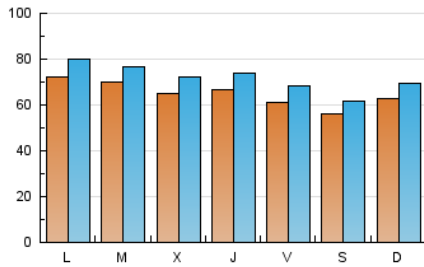

EL DIA digital.es

1. Cifras totales y promedios (Nacional)

MES - AÑO	NAVEGADORES UNICOS	VISITAS	PAGINAS
Julio - 2019	153.527	223.887	325.405
PROMEDIO DIARIO	6.536	7.222	10.497
PROMEDIO LUNES-VIERNES	6.736	7.454	10.900
PROMEDIO SABADO-DOMINGO	5.961	6.554	9.339
PAGINAS / VISITAS	1,45		
DURACION MEDIA VISITAS	0:01:01		
DURACION MEDIA PAGINAS	0:02:15		

2. Secciones (Nacional)

	PAGINAS	%
HOME	11.610	3.57 %
RESTO	313.795	96.43 %

3. Por día del mes (Nacional)

Día	N. únicos	Visitas	Páginas	Día	N. únicos	Visitas	Páginas	Día	N. únicos	Visitas	Páginas
1	6.821	7.618	11.070	11	6.294	7.005	10.281	21	7.402	8.089	11.402
2	7.486	8.051	11.356	12	6.064	6.744	9.823	22	8.843	9.694	14.054
3	6.247	6.916	10.086	13	5.485	5.964	8.575	23	5.785	6.479	9.512
4	7.343	8.114	11.475	14	5.045	5.556	8.414	24	5.839	6.514	9.705
5	7.263	8.064	11.574	15	7.643	8.433	12.608	25	5.716	6.388	9.431
6	6.531	7.113	9.512	16	6.929	7.762	11.335	26	4.829	5.392	8.049
7	7.653	8.496	12.234	17	6.981	7.619	11.074	27	4.361	4.836	6.800
8	6.760	7.477	11.135	18	7.273	8.039	11.777	28	5.062	5.560	8.238
9	6.259	6.969	10.325	19	6.391	7.125	10.738	29	6.145	6.813	10.505
10	6.406	7.051	10.240	20	6.152	6.821	9.536	30	8.511	9.187	12.491
								31	7.097	7.998	12.050

4. Gráficas (Nacional)

4.1 Por día de la semana (promedio)

N. únicos / Visitas (x 100)

Páginas (x 100)

4.2 Por franja horaria (promedio)

Visitas (x 1000)

Páginas (x 1000)

4.3 Por meses