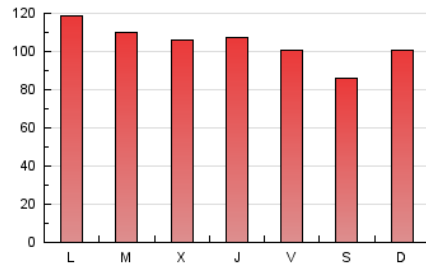

EL DIA digital.es

1. Cifras totales y promedios (Nacional)

MES - AÑO	NAVEGADORES UNICOS	VISITAS	PAGINAS
Julio - 2019	153.527	223.887	325.405
PROMEDIO DIARIO	6.536	7.222	10.497
PROMEDIO LUNES-VIERNES	6.736	7.454	10.900
PROMEDIO SABADO-DOMINGO	5.961	6.554	9.339
PAGINAS / VISITAS	1,45		
DURACION MEDIA VISITAS	0:01:01		
DURACION MEDIA PAGINAS	0:02:15		

2. Secciones (Nacional)

	PAGINAS	%
HOME	11.610	3.57 %
RESTO	313.795	96.43 %

3. Por día del mes (Nacional)

Día	N. únicos	Visitas	Páginas	Día	N. únicos	Visitas	Páginas	Día	N. únicos	Visitas	Páginas
1	6.821	7.618	11.070	11	6.294	7.005	10.281	21	7.402	8.089	11.402
2	7.486	8.051	11.356	12	6.064	6.744	9.823	22	8.843	9.694	14.054
3	6.247	6.916	10.086	13	5.485	5.964	8.575	23	5.785	6.479	9.512
4	7.343	8.114	11.475	14	5.045	5.556	8.414	24	5.839	6.514	9.705
5	7.263	8.064	11.574	15	7.643	8.433	12.608	25	5.716	6.388	9.431
6	6.531	7.113	9.512	16	6.929	7.762	11.335	26	4.829	5.392	8.049
7	7.653	8.496	12.234	17	6.981	7.619	11.074	27	4.361	4.836	6.800
8	6.760	7.477	11.135	18	7.273	8.039	11.777	28	5.062	5.560	8.238
9	6.259	6.969	10.325	19	6.391	7.125	10.738	29	6.145	6.813	10.505
10	6.406	7.051	10.240	20	6.152	6.821	9.536	30	8.511	9.187	12.491
								31	7.097	7.998	12.050

4. Gráficas (Nacional)

4.1 Por día de la semana (promedio)

N. únicos / Visitas (x 100)

Páginas (x 100)

4.2 Por franja horaria (promedio)

Visitas (x 1000)

Páginas (x 1000)

4.3 Por meses