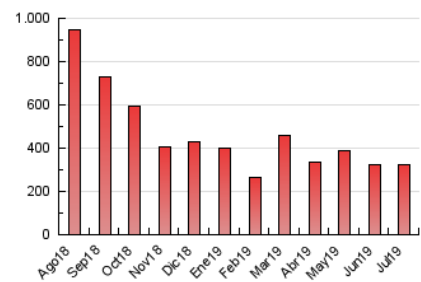

Páginas (x 1000)