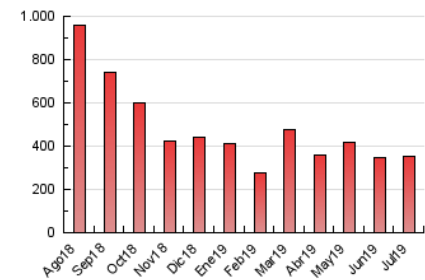

Páginas (x 1000)