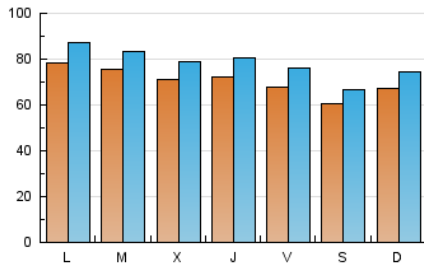

EL DIA digital.es

1. Cifras totales y promedios (Nacional e Internacional)

MES - AÑO	NAVEGADORES UNICOS	VISITAS	PAGINAS
Julio - 2019	168.927	243.712	352.647
PROMEDIO DIARIO	7.080	7.862	11.376
PROMEDIO LUNES-VIERNES	7.323	8.144	11.870
PROMEDIO SABADO-DOMINGO	6.381	7.049	9.956
PAGINAS / VISITAS	1,45		
DURACION MEDIA VISITAS	0:01:04		
DURACION MEDIA PAGINAS	0:02:24		

2. Secciones (Nacional e Internacional)

	PAGINAS	%
HOME	11.899	3.37 %
RESTO	340.748	96.63 %

3. Por día del mes (Nacional e Internacional)

Día	N. únicos	Visitas	Páginas	Día	N. únicos	Visitas	Páginas	Día	N. únicos	Visitas	Páginas
1	7.354	8.277	11.867	11	6.827	7.650	11.156	21	7.837	8.597	12.051
2	8.016	8.679	12.099	12	6.637	7.418	10.622	22	9.509	10.437	14.978
3	6.825	7.561	10.916	13	5.919	6.449	9.170	23	6.285	7.105	10.283
4	7.879	8.756	12.356	14	5.467	6.062	9.038	24	6.419	7.244	10.584
5	8.292	9.214	13.975	15	8.372	9.250	13.632	25	6.263	7.081	10.243
6	7.054	7.729	10.256	16	7.532	8.476	12.403	26	5.306	5.970	8.780
7	8.051	8.985	12.840	17	7.611	8.339	11.954	27	4.685	5.214	7.290
8	7.319	8.092	12.066	18	7.860	8.713	12.579	28	5.479	6.025	8.813
9	6.808	7.599	11.464	19	6.968	7.795	11.552	29	6.697	7.417	11.300
10	6.947	7.705	11.968	20	6.559	7.329	10.189	30	9.084	9.878	13.353
								31	7.621	8.666	12.870

4. Gráficas (Nacional e Internacional)

4.1 Por día de la semana (promedio)

N. únicos / Visitas (x 100)

Páginas (x 100)

4.2 Por franja horaria (promedio)

Visitas (x 1000)

Páginas (x 1000)

4.3 Por meses