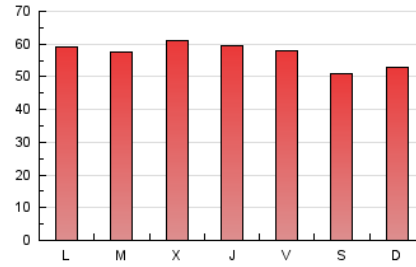

EL DIA digital.es

1. Cifras totales y promedios (Nacional)

MES - AÑO	NAVEGADORES UNICOS	VISITAS	PAGINAS
Junio - 2021	65.915	101.230	171.394
PROMEDIO DIARIO	3.025	3.374	5.713
PROMEDIO LUNES-VIERNES	3.070	3.440	5.903
PROMEDIO SABADO-DOMINGO	2.902	3.194	5.190
PAGINAS / VISITAS	1,69		
DURACION MEDIA VISITAS	0:00:47		
DURACION MEDIA PAGINAS	0:01:41		

2. Secciones (Nacional)

	PAGINAS	%
HOME	9.109	5.31 %
RESTO	162.285	94.69 %

3. Por día del mes (Nacional)

Día	N. únicos	Visitas	Páginas	Día	N. únicos	Visitas	Páginas	Día	N. únicos	Visitas	Páginas
1	3.947	4.303	6.939	11	2.513	2.834	4.974	21	2.895	3.301	5.597
2	3.105	3.472	6.004	12	2.311	2.558	4.221	22	2.649	3.033	5.597
3	2.799	3.169	5.638	13	2.359	2.637	4.424	23	3.941	4.342	6.730
4	2.753	3.096	5.630	14	2.950	3.312	5.547	24	3.366	3.710	5.925
5	3.324	3.665	5.580	15	3.028	3.392	5.740	25	4.047	4.438	6.993
6	2.807	3.085	5.285	16	3.240	3.621	6.255	26	4.122	4.412	6.795
7	3.211	3.590	6.188	17	2.927	3.325	5.971	27	3.547	3.928	6.517
8	2.750	3.112	5.378	18	2.706	3.042	5.529	28	3.151	3.547	6.245
9	3.150	3.502	5.951	19	2.048	2.260	3.837	29	2.613	2.987	5.208
10	3.174	3.569	6.234	20	2.701	3.010	4.860	30	2.623	2.978	5.602

4. Gráficas (Nacional)

4.1 Por día de la semana (promedio)

N. únicos / Visitas (x 100)

Páginas (x 100)

4.2 Por franja horaria (promedio)

Visitas (x 1000)

Páginas (x 1000)

4.3 Por meses