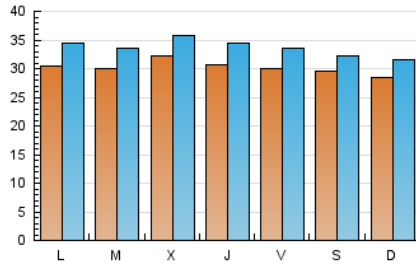

EL DIA digital.es

1. Cifras totales y promedios (Nacional)

MES - AÑO	NAVEGADORES UNICOS	VISITAS	PAGINAS
Junio - 2021	65.915	101.230	171.394
PROMEDIO DIARIO	3.025	3.374	5.713
PROMEDIO LUNES-VIERNES	3.070	3.440	5.903
PROMEDIO SABADO-DOMINGO	2.902	3.194	5.190
PAGINAS / VISITAS	1,69		
DURACION MEDIA VISITAS	0:00:47		
DURACION MEDIA PAGINAS	0:01:41		

2. Secciones (Nacional)

	PAGINAS	%
HOME	9.109	5.31 %
RESTO	162.285	94.69 %

3. Por día del mes (Nacional)

Día	N. únicos	Visitas	Páginas	Día	N. únicos	Visitas	Páginas	Día	N. únicos	Visitas	Páginas
1	3.947	4.303	6.939	11	2.513	2.834	4.974	21	2.895	3.301	5.597
2	3.105	3.472	6.004	12	2.311	2.558	4.221	22	2.649	3.033	5.597
3	2.799	3.169	5.638	13	2.359	2.637	4.424	23	3.941	4.342	6.730
4	2.753	3.096	5.630	14	2.950	3.312	5.547	24	3.366	3.710	5.925
5	3.324	3.665	5.580	15	3.028	3.392	5.740	25	4.047	4.438	6.993
6	2.807	3.085	5.285	16	3.240	3.621	6.255	26	4.122	4.412	6.795
7	3.211	3.590	6.188	17	2.927	3.325	5.971	27	3.547	3.928	6.517
8	2.750	3.112	5.378	18	2.706	3.042	5.529	28	3.151	3.547	6.245
9	3.150	3.502	5.951	19	2.048	2.260	3.837	29	2.613	2.987	5.208
10	3.174	3.569	6.234	20	2.701	3.010	4.860	30	2.623	2.978	5.602

4. Gráficas (Nacional)

4.1 Por día de la semana (promedio)

N. únicos / Visitas (x 100)

Páginas (x 100)

4.2 Por franja horaria (promedio)

Visitas (x 1000)

Páginas (x 1000)

4.3 Por meses