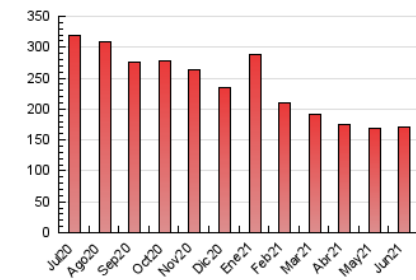

EL DIA digital.es

1. Cifras totales y promedios (Nacional)

MES - AÑO	NAVEGADORES UNICOS	VISITAS	PAGINAS
Junio - 2021	65.915	101.230	171.394
PROMEDIO DIARIO	3.025	3.374	5.713
PROMEDIO LUNES-VIERNES	3.070	3.440	5.903
PROMEDIO SABADO-DOMINGO	2.902	3.194	5.190
PAGINAS / VISITAS	1,69		
DURACION MEDIA VISITAS	0:00:47		
DURACION MEDIA PAGINAS	0:01:41		

2. Secciones (Nacional)

	PAGINAS	%
HOME	9.109	5.31 %
RESTO	162.285	94.69 %

3. Por día del mes (Nacional)

Día	N. únicos	Visitas	Páginas	Día	N. únicos	Visitas	Páginas	Día	N. únicos	Visitas	Páginas
1	3.947	4.303	6.939	11	2.513	2.834	4.974	21	2.895	3.301	5.597
2	3.105	3.472	6.004	12	2.311	2.558	4.221	22	2.649	3.033	5.597
3	2.799	3.169	5.638	13	2.359	2.637	4.424	23	3.941	4.342	6.730
4	2.753	3.096	5.630	14	2.950	3.312	5.547	24	3.366	3.710	5.925
5	3.324	3.665	5.580	15	3.028	3.392	5.740	25	4.047	4.438	6.993
6	2.807	3.085	5.285	16	3.240	3.621	6.255	26	4.122	4.412	6.795
7	3.211	3.590	6.188	17	2.927	3.325	5.971	27	3.547	3.928	6.517
8	2.750	3.112	5.378	18	2.706	3.042	5.529	28	3.151	3.547	6.245
9	3.150	3.502	5.951	19	2.048	2.260	3.837	29	2.613	2.987	5.208
10	3.174	3.569	6.234	20	2.701	3.010	4.860	30	2.623	2.978	5.602

4. Gráficas (Nacional)

4.1 Por día de la semana (promedio)

N. únicos / Visitas (x 100)

Páginas (x 100)

4.2 Por franja horaria (promedio)

Visitas (x 1000)

Páginas (x 1000)

4.3 Por meses

N. únicos / Visitas (x 1000)

Páginas (x 1000)

5. Observaciones

Este Medio Electrónico de Comunicación ha sido medido por la herramienta Google Analytics de Google

6. Definiciones básicas (Para más información ver Normas Técnicas para el Control de los Medios Electrónicos de Comunicación)