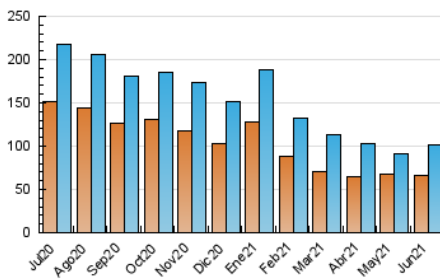

2. Secciones (Nacional)

	PAGINAS	%
HOME	9.109	5.31 %
RESTO	162.285	94.69 %

3. Por día del mes (Nacional)

Día	N. únicos	Visitas	Páginas	Día	N. únicos	Visitas	Páginas	Día	N. únicos	Visitas	Páginas
1	3.947	4.303	6.939	11	2.513	2.834	4.974	21	2.895	3.301	5.597
2	3.105	3.472	6.004	12	2.311	2.558	4.221	22	2.649	3.033	5.597
3	2.799	3.169	5.638	13	2.359	2.637	4.424	23	3.941	4.342	6.730
4	2.753	3.096	5.630	14	2.950	3.312	5.547	24	3.366	3.710	5.925
5	3.324	3.665	5.580	15	3.028	3.392	5.740	25	4.047	4.438	6.993
6	2.807	3.085	5.285	16	3.240	3.621	6.255	26	4.122	4.412	6.795
7	3.211	3.590	6.188	17	2.927	3.325	5.971	27	3.547	3.928	6.517
8	2.750	3.112	5.378	18	2.706	3.042	5.529	28	3.151	3.547	6.245
9	3.150	3.502	5.951	19	2.048	2.260	3.837	29	2.613	2.987	5.208
10	3.174	3.569	6.234	20	2.701	3.010	4.860	30	2.623	2.978	5.602

4. Gráficas (Nacional)

4.1 Por día de la semana (promedio)

N. únicos / Visitas (x 100)

Páginas (x 100)

4.2 Por franja horaria (promedio)

Visitas (x 1000)

Páginas (x 1000)

4.3 Por meses

N. únicos / Visitas (x 1000)

Páginas (x 1000)

5. Observaciones

Este Medio Electrónico de Comunicación ha sido medido por la herramienta Google Analytics de Google

6. Definiciones básicas (Para más información ver Normas Técnicas para el Control de los Medios Electrónicos de Comunicación)

Visita:

Una secuencia ininterrumpida de páginas servidas a un usuario válido. Si dicho usuario no realiza peticiones de páginas en un periodo de tiempo (30 min) la siguiente petición constituirá el inicio de una nueva visita.