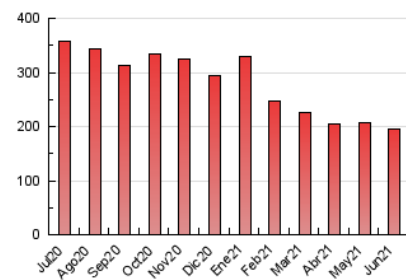

Páginas (x 1000)