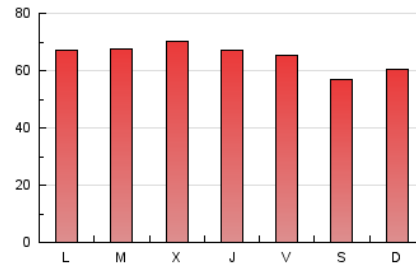

EL DIA digital.es

1. Cifras totales y promedios (Nacional e Internacional)

MES - AÑO	NAVEGADORES UNICOS	VISITAS	PAGINAS
Junio - 2021	84.551	121.093	195.677
PROMEDIO DIARIO	3.668	4.036	6.523
PROMEDIO LUNES-VIERNES	3.756	4.146	6.761
PROMEDIO SABADO-DOMINGO	3.426	3.735	5.868
PAGINAS / VISITAS	1,62		
DURACION MEDIA VISITAS	0:00:44		
DURACION MEDIA PAGINAS	0:01:41		

2. Secciones (Nacional e Internacional)

	PAGINAS	%
HOME	9.514	4.86 %
RESTO	186.163	95.14 %

3. Por día del mes (Nacional e Internacional)

Día	N. únicos	Visitas	Páginas	Día	N. únicos	Visitas	Páginas	Día	N. únicos	Visitas	Páginas
1	4.818	5.209	8.092	11	3.033	3.376	5.667	21	3.455	3.875	6.269
2	3.878	4.275	6.988	12	2.743	3.004	4.831	22	3.287	3.682	6.359
3	3.452	3.844	6.480	13	2.768	3.072	4.985	23	4.544	4.967	7.506
4	3.393	3.759	6.519	14	3.453	3.828	6.181	24	3.940	4.305	6.617
5	3.828	4.194	6.282	15	3.669	4.052	6.548	25	4.598	5.008	7.720
6	3.256	3.551	5.952	16	3.831	4.230	6.996	26	4.596	4.903	7.381
7	3.769	4.165	6.915	17	3.569	3.986	6.775	27	4.608	5.005	7.724
8	3.324	3.711	6.169	18	3.203	3.549	6.150	28	4.344	4.753	7.566
9	3.750	4.123	6.762	19	2.459	2.681	4.333	29	3.766	4.164	6.508
10	3.752	4.168	7.006	20	3.153	3.472	5.455	30	3.805	4.182	6.941

4. Gráficas (Nacional e Internacional)

4.1 Por día de la semana (promedio)

N. únicos / Visitas (x 100)

Páginas (x 100)

4.2 Por franja horaria (promedio)

Visitas (x 1000)

Páginas (x 1000)

4.3 Por meses