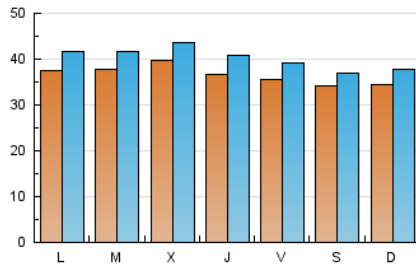

EL DIA digital.es

1. Cifras totales y promedios (Nacional e Internacional)

MES - AÑO	NAVEGADORES UNICOS	VISITAS	PAGINAS
Junio - 2021	84.551	121.093	195.677
PROMEDIO DIARIO	3.668	4.036	6.523
PROMEDIO LUNES-VIERNES	3.756	4.146	6.761
PROMEDIO SABADO-DOMINGO	3.426	3.735	5.868
PAGINAS / VISITAS	1,62		
DURACION MEDIA VISITAS	0:00:44		
DURACION MEDIA PAGINAS	0:01:41		

2. Secciones (Nacional e Internacional)

	PAGINAS	%
HOME	9.514	4.86 %
RESTO	186.163	95.14 %

3. Por día del mes (Nacional e Internacional)

Día	N. únicos	Visitas	Páginas	Día	N. únicos	Visitas	Páginas	Día	N. únicos	Visitas	Páginas
1	4.818	5.209	8.092	11	3.033	3.376	5.667	21	3.455	3.875	6.269
2	3.878	4.275	6.988	12	2.743	3.004	4.831	22	3.287	3.682	6.359
3	3.452	3.844	6.480	13	2.768	3.072	4.985	23	4.544	4.967	7.506
4	3.393	3.759	6.519	14	3.453	3.828	6.181	24	3.940	4.305	6.617
5	3.828	4.194	6.282	15	3.669	4.052	6.548	25	4.598	5.008	7.720
6	3.256	3.551	5.952	16	3.831	4.230	6.996	26	4.596	4.903	7.381
7	3.769	4.165	6.915	17	3.569	3.986	6.775	27	4.608	5.005	7.724
8	3.324	3.711	6.169	18	3.203	3.549	6.150	28	4.344	4.753	7.566
9	3.750	4.123	6.762	19	2.459	2.681	4.333	29	3.766	4.164	6.508
10	3.752	4.168	7.006	20	3.153	3.472	5.455	30	3.805	4.182	6.941

4. Gráficas (Nacional e Internacional)

4.1 Por día de la semana (promedio)

N. únicos / Visitas (x 100)

Páginas (x 100)

4.2 Por franja horaria (promedio)

Visitas (x 1000)

Páginas (x 1000)

4.3 Por meses