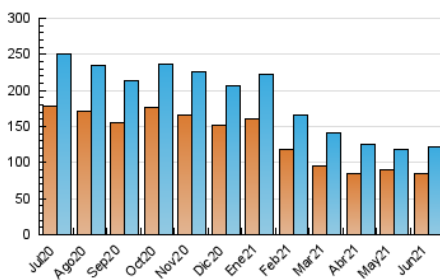

4.3 Por meses

N. únicos / Visitas (x 1000)