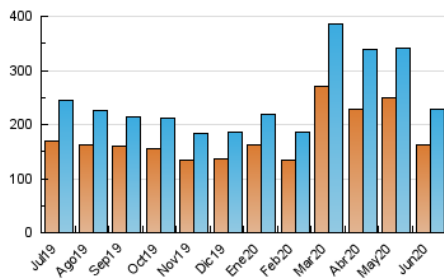

4.3 Por meses

N. únicos / Visitas (x 1000)