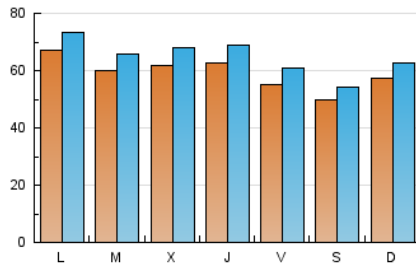

EL DIA digital.es

1. Cifras totales y promedios (Nacional)

| MES - AÑO | NAVEGADORES UNICOS | VISITAS | PAGINAS |
|--------------------------------|--------------------|--------------|---------------|
| Junio - 2020 | 130.326 | 195.353 | 294.545 |
| PROMEDIO DIARIO | 5.943 | 6.512 | 9.818 |
| PROMEDIO LUNES-VIERNES | 6.151 | 6.756 | 10.234 |
| PROMEDIO SABADO-DOMINGO | 5.371 | 5.841 | 8.674 |
| PAGINAS / VISITAS | 1,51 | | |
| DURACION MEDIA VISITAS | 0:00:56 | | |
| DURACION MEDIA PAGINAS | 0:01:51 | | |

2. Secciones (Nacional)

| | PAGINAS | % |
|--------------|---------|---------|
| HOME | 11.723 | 3.98 % |
| RESTO | 282.822 | 96.02 % |

3. Por día del mes (Nacional)

| Día | N. únicos | Visitas | Páginas | Día | N. únicos | Visitas | Páginas | Día | N. únicos | Visitas | Páginas |
|-----|-----------|---------|---------|-----|-----------|---------|---------|-----|-----------|---------|---------|
| 1 | 9.991 | 10.810 | 16.975 | 11 | 6.186 | 6.754 | 9.997 | 21 | 5.395 | 5.898 | 8.165 |
| 2 | 7.733 | 8.474 | 13.531 | 12 | 5.123 | 5.687 | 8.518 | 22 | 5.691 | 6.306 | 9.360 |
| 3 | 7.213 | 8.000 | 12.905 | 13 | 5.090 | 5.523 | 8.224 | 23 | 5.330 | 5.878 | 8.717 |
| 4 | 8.501 | 9.256 | 13.692 | 14 | 6.572 | 7.047 | 10.473 | 24 | 6.270 | 6.911 | 9.961 |
| 5 | 5.978 | 6.575 | 10.158 | 15 | 5.656 | 6.225 | 9.244 | 25 | 5.459 | 5.994 | 9.147 |
| 6 | 4.932 | 5.365 | 8.281 | 16 | 5.481 | 6.001 | 9.147 | 26 | 5.653 | 6.155 | 9.201 |
| 7 | 5.417 | 5.946 | 9.300 | 17 | 5.340 | 5.893 | 8.787 | 27 | 5.267 | 5.694 | 8.465 |
| 8 | 5.920 | 6.465 | 9.871 | 18 | 4.978 | 5.506 | 8.131 | 28 | 5.629 | 6.179 | 9.083 |
| 9 | 5.394 | 5.927 | 9.068 | 19 | 5.335 | 5.877 | 8.748 | 29 | 6.278 | 6.886 | 10.213 |
| 10 | 5.838 | 6.429 | 9.988 | 20 | 4.663 | 5.075 | 7.404 | 30 | 5.969 | 6.617 | 9.791 |

4. Gráficas (Nacional)

4.1 Por día de la semana (promedio)

N. únicos / Visitas (x 100)

Páginas (x 100)

4.2 Por franja horaria (promedio)

Visitas (x 1000)

Páginas (x 1000)

4.3 Por meses