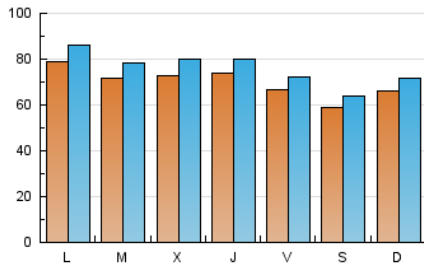

2. Secciones (Nacional e Internacional)

| | PAGINAS | % |
|--------------|---------|---------|
| HOME | 12.121 | 3.63 % |
| RESTO | 322.209 | 96.37 % |

3. Por día del mes (Nacional e Internacional)

| Día | N. únicos | Visitas | Páginas | Día | N. únicos | Visitas | Páginas | Día | N. únicos | Visitas | Páginas |
|-----|-----------|---------|---------|-----|-----------|---------|---------|-----|-----------|---------|---------|
| 1 | 11.469 | 12.392 | 18.863 | 11 | 7.238 | 7.877 | 11.280 | 21 | 6.139 | 6.724 | 9.174 |
| 2 | 9.539 | 10.315 | 15.691 | 12 | 6.178 | 6.776 | 9.846 | 22 | 6.634 | 7.370 | 10.601 |
| 3 | 8.553 | 9.428 | 14.578 | 13 | 5.948 | 6.450 | 9.319 | 23 | 6.313 | 6.953 | 9.943 |
| 4 | 9.730 | 10.508 | 15.157 | 14 | 7.368 | 7.884 | 11.394 | 24 | 7.310 | 8.000 | 11.205 |
| 5 | 7.282 | 7.966 | 11.731 | 15 | 6.559 | 7.209 | 10.406 | 25 | 6.504 | 7.101 | 10.383 |
| 6 | 5.892 | 6.376 | 9.430 | 16 | 6.505 | 7.091 | 10.410 | 26 | 6.756 | 7.312 | 10.550 |
| 7 | 6.376 | 6.941 | 10.523 | 17 | 6.473 | 7.101 | 10.211 | 27 | 6.119 | 6.643 | 9.552 |
| 8 | 7.134 | 7.714 | 11.400 | 18 | 5.993 | 6.572 | 9.331 | 28 | 6.534 | 7.144 | 10.217 |
| 9 | 6.493 | 7.041 | 10.337 | 19 | 6.344 | 6.911 | 9.991 | 29 | 7.712 | 8.385 | 12.065 |
| 10 | 6.854 | 7.558 | 11.301 | 20 | 5.527 | 5.986 | 8.456 | 30 | 6.924 | 7.676 | 10.985 |

4. Gráficas (Nacional e Internacional)

4.1 Por día de la semana (promedio)

N. únicos / Visitas (x 100)

Páginas (x 100)

4.2 Por franja horaria (promedio)

Visitas (x 1000)

Páginas (x 1000)

4.3 Por meses