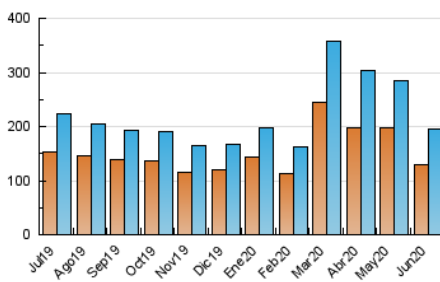

2. Secciones (Nacional)

| | PAGINAS | % |
|--------------|---------|---------|
| HOME | 11.723 | 3.98 % |
| RESTO | 282.822 | 96.02 % |

3. Por día del mes (Nacional)

| Día | N. únicos | Visitas | Páginas | Día | N. únicos | Visitas | Páginas | Día | N. únicos | Visitas | Páginas |
|-----|-----------|---------|---------|-----|-----------|---------|---------|-----|-----------|---------|---------|
| 1 | 9.991 | 10.810 | 16.975 | 11 | 6.186 | 6.754 | 9.997 | 21 | 5.395 | 5.898 | 8.165 |
| 2 | 7.733 | 8.474 | 13.531 | 12 | 5.123 | 5.687 | 8.518 | 22 | 5.691 | 6.306 | 9.360 |
| 3 | 7.213 | 8.000 | 12.905 | 13 | 5.090 | 5.523 | 8.224 | 23 | 5.330 | 5.878 | 8.717 |
| 4 | 8.501 | 9.256 | 13.692 | 14 | 6.572 | 7.047 | 10.473 | 24 | 6.270 | 6.911 | 9.961 |
| 5 | 5.978 | 6.575 | 10.158 | 15 | 5.656 | 6.225 | 9.244 | 25 | 5.459 | 5.994 | 9.147 |
| 6 | 4.932 | 5.365 | 8.281 | 16 | 5.481 | 6.001 | 9.147 | 26 | 5.653 | 6.155 | 9.201 |
| 7 | 5.417 | 5.946 | 9.300 | 17 | 5.340 | 5.893 | 8.787 | 27 | 5.267 | 5.694 | 8.465 |
| 8 | 5.920 | 6.465 | 9.871 | 18 | 4.978 | 5.506 | 8.131 | 28 | 5.629 | 6.179 | 9.083 |
| 9 | 5.394 | 5.927 | 9.068 | 19 | 5.335 | 5.877 | 8.748 | 29 | 6.278 | 6.886 | 10.213 |
| 10 | 5.838 | 6.429 | 9.988 | 20 | 4.663 | 5.075 | 7.404 | 30 | 5.969 | 6.617 | 9.791 |

4. Gráficas (Nacional)

4.1 Por día de la semana (promedio)

N. únicos / Visitas (x 100)

Páginas (x 100)

4.2 Por franja horaria (promedio)

Visitas (x 1000)

Páginas (x 1000)

4.3 Por meses

N. únicos / Visitas (x 1000)

Páginas (x 1000)

5. Observaciones

Este Medio Electrónico de Comunicación ha sido medido por la herramienta Google Analytics de Google

6. Definiciones básicas (Para más información ver Normas Técnicas para el Control de los Medios Electrónicos de Comunicación)

Visita:

Una secuencia ininterrumpida de páginas servidas a un usuario válido. Si dicho usuario no realiza peticiones de páginas en un periodo de tiempo (30 min) la siguiente petición constituirá el inicio de una nueva visita.