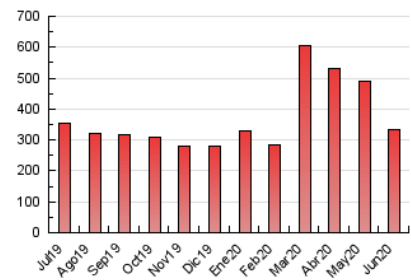

Páginas (x 1000)