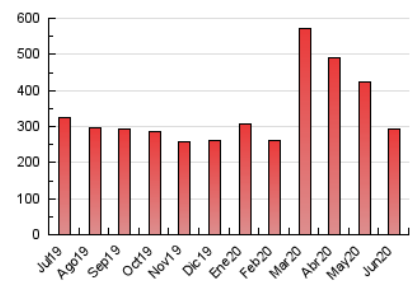

Páginas (x 1000)