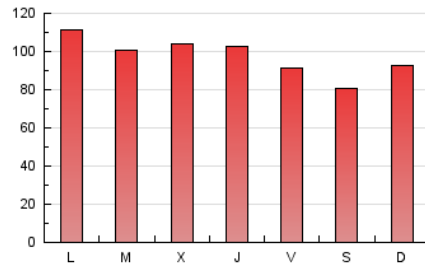

EL DIA digital.es

1. Cifras totales y promedios (Nacional)

| MES - AÑO | NAVEGADORES UNICOS | VISITAS | PAGINAS |
|--------------------------------|--------------------|--------------|---------------|
| Junio - 2020 | 130.326 | 195.353 | 294.545 |
| PROMEDIO DIARIO | 5.943 | 6.512 | 9.818 |
| PROMEDIO LUNES-VIERNES | 6.151 | 6.756 | 10.234 |
| PROMEDIO SABADO-DOMINGO | 5.371 | 5.841 | 8.674 |
| PAGINAS / VISITAS | 1,51 | | |
| DURACION MEDIA VISITAS | 0:00:56 | | |
| DURACION MEDIA PAGINAS | 0:01:51 | | |

2. Secciones (Nacional)

| | PAGINAS | % |
|--------------|---------|---------|
| HOME | 11.723 | 3.98 % |
| RESTO | 282.822 | 96.02 % |

3. Por día del mes (Nacional)

| Día | N. únicos | Visitas | Páginas | Día | N. únicos | Visitas | Páginas | Día | N. únicos | Visitas | Páginas |
|-----|-----------|---------|---------|-----|-----------|---------|---------|-----|-----------|---------|---------|
| 1 | 9.991 | 10.810 | 16.975 | 11 | 6.186 | 6.754 | 9.997 | 21 | 5.395 | 5.898 | 8.165 |
| 2 | 7.733 | 8.474 | 13.531 | 12 | 5.123 | 5.687 | 8.518 | 22 | 5.691 | 6.306 | 9.360 |
| 3 | 7.213 | 8.000 | 12.905 | 13 | 5.090 | 5.523 | 8.224 | 23 | 5.330 | 5.878 | 8.717 |
| 4 | 8.501 | 9.256 | 13.692 | 14 | 6.572 | 7.047 | 10.473 | 24 | 6.270 | 6.911 | 9.961 |
| 5 | 5.978 | 6.575 | 10.158 | 15 | 5.656 | 6.225 | 9.244 | 25 | 5.459 | 5.994 | 9.147 |
| 6 | 4.932 | 5.365 | 8.281 | 16 | 5.481 | 6.001 | 9.147 | 26 | 5.653 | 6.155 | 9.201 |
| 7 | 5.417 | 5.946 | 9.300 | 17 | 5.340 | 5.893 | 8.787 | 27 | 5.267 | 5.694 | 8.465 |
| 8 | 5.920 | 6.465 | 9.871 | 18 | 4.978 | 5.506 | 8.131 | 28 | 5.629 | 6.179 | 9.083 |
| 9 | 5.394 | 5.927 | 9.068 | 19 | 5.335 | 5.877 | 8.748 | 29 | 6.278 | 6.886 | 10.213 |
| 10 | 5.838 | 6.429 | 9.988 | 20 | 4.663 | 5.075 | 7.404 | 30 | 5.969 | 6.617 | 9.791 |

4. Gráficas (Nacional)

4.1 Por día de la semana (promedio)

N. únicos / Visitas (x 100)

Páginas (x 100)

4.2 Por franja horaria (promedio)

Visitas (x 1000)

Páginas (x 1000)

4.3 Por meses