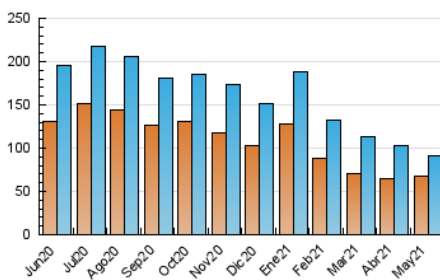

2. Secciones (Nacional)

	PAGINAS	%
HOME	22.595	13.40 %
RESTO	146.080	86.60 %

3. Por día del mes (Nacional)

Día	N. únicos	Visitas	Páginas	Día	N. únicos	Visitas	Páginas	Día	N. únicos	Visitas	Páginas
1	1.979	2.159	3.379	11	2.503	2.683	4.193	21	3.639	3.799	4.970
2	2.293	2.483	3.540	12	3.440	3.764	5.847	22	3.633	3.767	4.644
3	2.907	3.145	4.910	13	3.063	3.320	5.272	23	3.501	3.713	5.277
4	2.334	2.523	3.884	14	2.849	3.032	4.525	24	3.404	3.627	5.457
5	2.259	2.478	4.029	15	2.125	2.285	3.384	25	3.675	3.984	11.298
6	2.843	3.048	4.552	16	2.728	2.905	4.166	26	2.590	2.792	9.275
7	2.467	2.670	3.882	17	2.843	3.096	4.649	27	2.416	2.624	8.624
8	1.871	2.022	2.967	18	2.840	3.071	4.726	28	2.272	2.459	8.248
9	3.424	3.753	5.522	19	2.620	2.884	4.674	29	1.991	2.138	6.992
10	2.984	3.244	4.920	20	2.835	3.035	4.761	30	2.469	2.661	8.669
								31	2.559	2.693	7.439

4. Gráficas (Nacional)

4.1 Por día de la semana (promedio)

N. únicos / Visitas (x 100)

Páginas (x 100)

4.2 Por franja horaria (promedio)

Visitas (x 1000)

Páginas (x 1000)

4.3 Por meses

N. únicos / Visitas (x 1000)

Páginas (x 1000)

5. Observaciones

Este Medio Electrónico de Comunicación ha sido medido por la herramienta Google Analytics de Google

6. Definiciones básicas (Para más información ver Normas Técnicas para el Control de los Medios Electrónicos de Comunicación)

Visita:

Una secuencia ininterrumpida de páginas servidas a un usuario válido. Si dicho usuario no realiza peticiones de páginas en un periodo de tiempo (30 min) la siguiente petición constituirá el inicio de una nueva visita.