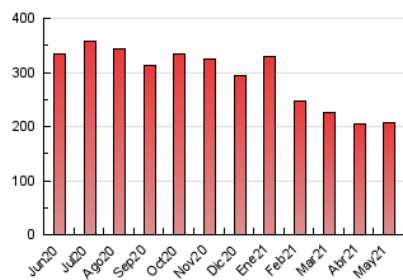

Páginas (x 1000)