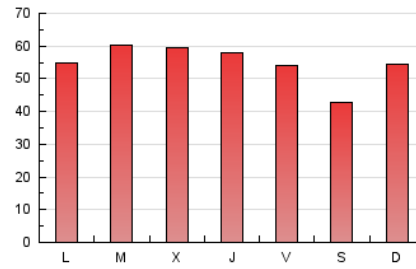

EL DIA digital.es

1. Cifras totales y promedios (Nacional)

MES - AÑO	NAVEGADORES UNICOS	VISITAS	PAGINAS
Mayo - 2021	67.124	91.857	168.675
PROMEDIO DIARIO	2.753	2.963	5.441
PROMEDIO LUNES-VIERNES	2.826	3.046	5.721
PROMEDIO SABADO-DOMINGO	2.601	2.789	4.854
PAGINAS / VISITAS	1,84		
DURACION MEDIA VISITAS	0:00:53		
DURACION MEDIA PAGINAS	0:00:44		

2. Secciones (Nacional)

	PAGINAS	%
HOME	22.595	13.40 %
RESTO	146.080	86.60 %

3. Por día del mes (Nacional)

Día	N. únicos	Visitas	Páginas	Día	N. únicos	Visitas	Páginas	Día	N. únicos	Visitas	Páginas
1	1.979	2.159	3.379	11	2.503	2.683	4.193	21	3.639	3.799	4.970
2	2.293	2.483	3.540	12	3.440	3.764	5.847	22	3.633	3.767	4.644
3	2.907	3.145	4.910	13	3.063	3.320	5.272	23	3.501	3.713	5.277
4	2.334	2.523	3.884	14	2.849	3.032	4.525	24	3.404	3.627	5.457
5	2.259	2.478	4.029	15	2.125	2.285	3.384	25	3.675	3.984	11.298
6	2.843	3.048	4.552	16	2.728	2.905	4.166	26	2.590	2.792	9.275
7	2.467	2.670	3.882	17	2.843	3.096	4.649	27	2.416	2.624	8.624
8	1.871	2.022	2.967	18	2.840	3.071	4.726	28	2.272	2.459	8.248
9	3.424	3.753	5.522	19	2.620	2.884	4.674	29	1.991	2.138	6.992
10	2.984	3.244	4.920	20	2.835	3.035	4.761	30	2.469	2.661	8.669
								31	2.559	2.693	7.439

4. Gráficas (Nacional)

4.1 Por día de la semana (promedio)

N. únicos / Visitas (x 100)

Páginas (x 100)

4.2 Por franja horaria (promedio)

Visitas (x 1000)

Páginas (x 1000)

4.3 Por meses