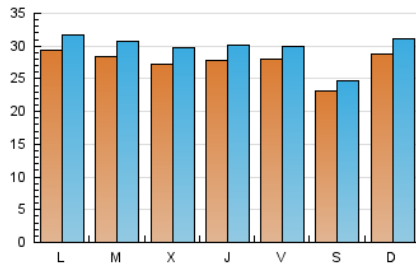

EL DIA digital.es

1. Cifras totales y promedios (Nacional)

MES - AÑO	NAVEGADORES UNICOS	VISITAS	PAGINAS
Mayo - 2021	67.124	91.857	168.675
PROMEDIO DIARIO	2.753	2.963	5.441
PROMEDIO LUNES-VIERNES	2.826	3.046	5.721
PROMEDIO SABADO-DOMINGO	2.601	2.789	4.854
PAGINAS / VISITAS	1,84		
DURACION MEDIA VISITAS	0:00:53		
DURACION MEDIA PAGINAS	0:00:44		

2. Secciones (Nacional)

	PAGINAS	%
HOME	22.595	13.40 %
RESTO	146.080	86.60 %

3. Por día del mes (Nacional)

Día	N. únicos	Visitas	Páginas	Día	N. únicos	Visitas	Páginas	Día	N. únicos	Visitas	Páginas
1	1.979	2.159	3.379	11	2.503	2.683	4.193	21	3.639	3.799	4.970
2	2.293	2.483	3.540	12	3.440	3.764	5.847	22	3.633	3.767	4.644
3	2.907	3.145	4.910	13	3.063	3.320	5.272	23	3.501	3.713	5.277
4	2.334	2.523	3.884	14	2.849	3.032	4.525	24	3.404	3.627	5.457
5	2.259	2.478	4.029	15	2.125	2.285	3.384	25	3.675	3.984	11.298
6	2.843	3.048	4.552	16	2.728	2.905	4.166	26	2.590	2.792	9.275
7	2.467	2.670	3.882	17	2.843	3.096	4.649	27	2.416	2.624	8.624
8	1.871	2.022	2.967	18	2.840	3.071	4.726	28	2.272	2.459	8.248
9	3.424	3.753	5.522	19	2.620	2.884	4.674	29	1.991	2.138	6.992
10	2.984	3.244	4.920	20	2.835	3.035	4.761	30	2.469	2.661	8.669
								31	2.559	2.693	7.439

4. Gráficas (Nacional)

4.1 Por día de la semana (promedio)

N. únicos / Visitas (x 100)

Páginas (x 100)

4.2 Por franja horaria (promedio)

Visitas (x 1000)

Páginas (x 1000)

4.3 Por meses