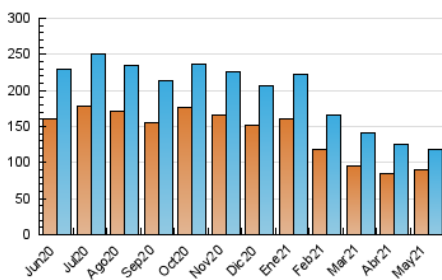

4.3 Por meses

N. únicos / Visitas (x 1000)