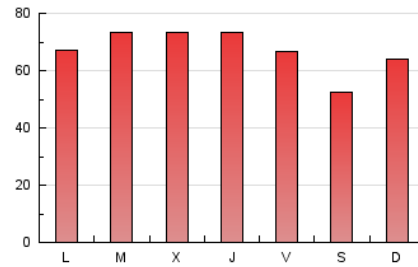

EL DIA digital.es

1. Cifras totales y promedios (Nacional e Internacional)

MES - AÑO	NAVEGADORES UNICOS	VISITAS	PAGINAS
Mayo - 2021	90.742	117.452	206.640
PROMEDIO DIARIO	3.550	3.789	6.666
PROMEDIO LUNES-VIERNES	3.699	3.950	7.064
PROMEDIO SABADO-DOMINGO	3.237	3.449	5.829
PAGINAS / VISITAS	1,76		
DURACION MEDIA VISITAS	0:00:50		
DURACION MEDIA PAGINAS	0:00:45		

2. Secciones (Nacional e Internacional)

	PAGINAS	%
HOME	23.401	11.32 %
RESTO	183.239	88.68 %

3. Por día del mes (Nacional e Internacional)

Día	N. únicos	Visitas	Páginas	Día	N. únicos	Visitas	Páginas	Día	N. únicos	Visitas	Páginas
1	2.526	2.730	4.112	11	3.253	3.448	5.230	21	4.329	4.521	5.946
2	2.826	3.033	4.199	12	4.153	4.501	6.834	22	4.140	4.306	5.380
3	3.558	3.810	5.751	13	3.774	4.056	6.264	23	4.064	4.304	6.070
4	2.978	3.188	4.696	14	3.556	3.761	5.490	24	4.435	4.694	6.959
5	3.079	3.315	5.017	15	2.657	2.836	4.232	25	4.910	5.259	13.470
6	3.550	3.795	5.497	16	3.234	3.424	4.871	26	3.842	4.080	11.637
7	3.087	3.319	4.710	17	3.668	3.951	5.806	27	3.997	4.267	11.747
8	2.397	2.556	3.635	18	3.833	4.104	6.023	28	3.497	3.719	10.534
9	3.912	4.264	6.166	19	3.355	3.648	5.773	29	3.057	3.233	8.953
10	3.649	3.930	5.797	20	3.606	3.833	5.829	30	3.559	3.808	10.669
								31	3.572	3.759	9.343

4. Gráficas (Nacional e Internacional)

4.1 Por día de la semana (promedio)

N. únicos / Visitas (x 100)

Páginas (x 100)

4.2 Por franja horaria (promedio)

Visitas (x 1000)

Páginas (x 1000)

4.3 Por meses