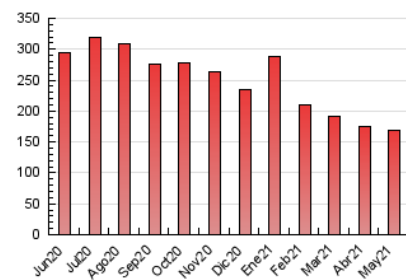

Páginas (x 1000)