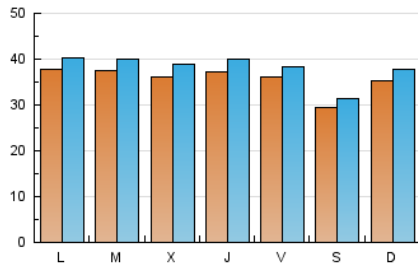

EL DIA digital.es

1. Cifras totales y promedios (Nacional e Internacional)

MES - AÑO	NAVEGADORES UNICOS	VISITAS	PAGINAS
Mayo - 2021	90.742	117.452	206.640
PROMEDIO DIARIO	3.550	3.789	6.666
PROMEDIO LUNES-VIERNES	3.699	3.950	7.064
PROMEDIO SABADO-DOMINGO	3.237	3.449	5.829
PAGINAS / VISITAS	1,76		
DURACION MEDIA VISITAS	0:00:50		
DURACION MEDIA PAGINAS	0:00:45		

2. Secciones (Nacional e Internacional)

	PAGINAS	%
HOME	23.401	11.32 %
RESTO	183.239	88.68 %

3. Por día del mes (Nacional e Internacional)

Día	N. únicos	Visitas	Páginas	Día	N. únicos	Visitas	Páginas	Día	N. únicos	Visitas	Páginas
1	2.526	2.730	4.112	11	3.253	3.448	5.230	21	4.329	4.521	5.946
2	2.826	3.033	4.199	12	4.153	4.501	6.834	22	4.140	4.306	5.380
3	3.558	3.810	5.751	13	3.774	4.056	6.264	23	4.064	4.304	6.070
4	2.978	3.188	4.696	14	3.556	3.761	5.490	24	4.435	4.694	6.959
5	3.079	3.315	5.017	15	2.657	2.836	4.232	25	4.910	5.259	13.470
6	3.550	3.795	5.497	16	3.234	3.424	4.871	26	3.842	4.080	11.637
7	3.087	3.319	4.710	17	3.668	3.951	5.806	27	3.997	4.267	11.747
8	2.397	2.556	3.635	18	3.833	4.104	6.023	28	3.497	3.719	10.534
9	3.912	4.264	6.166	19	3.355	3.648	5.773	29	3.057	3.233	8.953
10	3.649	3.930	5.797	20	3.606	3.833	5.829	30	3.559	3.808	10.669
								31	3.572	3.759	9.343

4. Gráficas (Nacional e Internacional)

4.1 Por día de la semana (promedio)

N. únicos / Visitas (x 100)

Páginas (x 100)

4.2 Por franja horaria (promedio)

Visitas (x 1000)

Páginas (x 1000)

4.3 Por meses