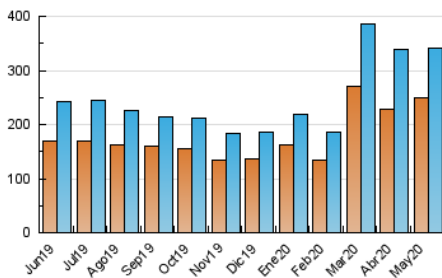

4.3 Por meses

N. únicos / Visitas (x 1000)