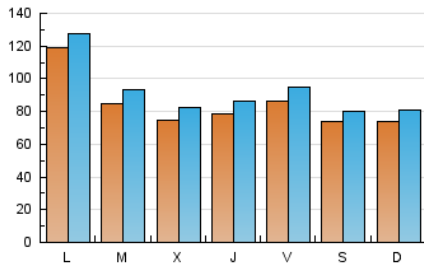

EL DIA digital.es

1. Cifras totales y promedios (Nacional)

MES - AÑO	NAVEGADORES UNICOS	VISITAS	PAGINAS
Mayo - 2020	196.820	283.732	424.577
PROMEDIO DIARIO	8.364	9.153	13.696
PROMEDIO LUNES-VIERNES	8.838	9.668	14.312
PROMEDIO SABADO-DOMINGO	7.369	8.070	12.402
PAGINAS / VISITAS	1,50		
DURACION MEDIA VISITAS	0:00:57		
DURACION MEDIA PAGINAS	0:01:55		

2. Secciones (Nacional)

	PAGINAS	%
HOME	16.810	3.96 %
RESTO	407.767	96.04 %

3. Por día del mes (Nacional)

Día	N. únicos	Visitas	Páginas	Día	N. únicos	Visitas	Páginas	Día	N. únicos	Visitas	Páginas
1	9.643	10.541	16.070	11	8.765	9.537	14.651	21	7.100	7.836	11.729
2	8.859	9.554	14.298	12	8.756	9.484	14.138	22	7.128	7.839	12.113
3	6.804	7.515	11.755	13	7.670	8.471	12.833	23	5.768	6.393	9.764
4	24.163	25.270	32.352	14	8.935	9.795	14.979	24	6.219	6.973	10.648
5	11.377	12.546	18.603	15	11.629	12.723	18.185	25	6.641	7.400	11.312
6	9.201	10.168	15.056	16	8.106	8.806	13.207	26	6.248	6.990	10.672
7	8.151	8.924	13.161	17	8.206	8.932	13.060	27	6.050	6.672	10.360
8	8.289	9.296	14.513	18	7.897	8.661	12.613	28	7.288	7.960	12.589
9	8.016	8.785	14.084	19	7.409	8.202	12.031	29	6.388	7.062	11.037
10	8.133	8.920	14.196	20	6.865	7.660	11.560	30	6.065	6.672	10.761
								31	7.513	8.145	12.247

4. Gráficas (Nacional)

4.1 Por día de la semana (promedio)

N. únicos / Visitas (x 100)

Páginas (x 100)

4.2 Por franja horaria (promedio)

Visitas (x 1000)

Páginas (x 1000)

4.3 Por meses