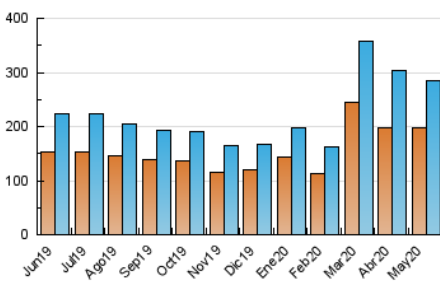

2. Secciones (Nacional)

	PAGINAS	%
HOME	16.810	3.96 %
RESTO	407.767	96.04 %

3. Por día del mes (Nacional)

Día	N. únicos	Visitas	Páginas	Día	N. únicos	Visitas	Páginas	Día	N. únicos	Visitas	Páginas
1	9.643	10.541	16.070	11	8.765	9.537	14.651	21	7.100	7.836	11.729
2	8.859	9.554	14.298	12	8.756	9.484	14.138	22	7.128	7.839	12.113
3	6.804	7.515	11.755	13	7.670	8.471	12.833	23	5.768	6.393	9.764
4	24.163	25.270	32.352	14	8.935	9.795	14.979	24	6.219	6.973	10.648
5	11.377	12.546	18.603	15	11.629	12.723	18.185	25	6.641	7.400	11.312
6	9.201	10.168	15.056	16	8.106	8.806	13.207	26	6.248	6.990	10.672
7	8.151	8.924	13.161	17	8.206	8.932	13.060	27	6.050	6.672	10.360
8	8.289	9.296	14.513	18	7.897	8.661	12.613	28	7.288	7.960	12.589
9	8.016	8.785	14.084	19	7.409	8.202	12.031	29	6.388	7.062	11.037
10	8.133	8.920	14.196	20	6.865	7.660	11.560	30	6.065	6.672	10.761
								31	7.513	8.145	12.247

4. Gráficas (Nacional)

4.1 Por día de la semana (promedio)

N. únicos / Visitas (x 100)

Páginas (x 100)

4.2 Por franja horaria (promedio)

Visitas (x 1000)

Páginas (x 1000)

4.3 Por meses

N. únicos / Visitas (x 1000)

Páginas (x 1000)

5. Observaciones

Este Medio Electrónico de Comunicación ha sido medido por la herramienta Google Analytics de Google

6. Definiciones básicas (Para más información ver Normas Técnicas para el Control de los Medios Electrónicos de Comunicación)

Visita:

Una secuencia ininterrumpida de páginas servidas a un usuario válido. Si dicho usuario no realiza peticiones de páginas en un periodo de tiempo (30 min) la siguiente petición constituirá el inicio de una nueva visita.