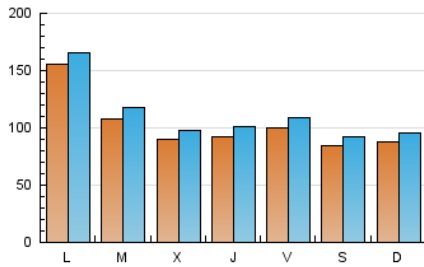

EL DIA digital.es

1. Cifras totales y promedios (Nacional e Internacional)

MES - AÑO	NAVEGADORES UNICOS	VISITAS	PAGINAS
Mayo - 2020	249.834	340.966	490.718
PROMEDIO DIARIO	10.126	10.999	15.830
PROMEDIO LUNES-VIERNES	10.848	11.770	16.749
PROMEDIO SABADO-DOMINGO	8.610	9.380	13.900
PAGINAS / VISITAS	1,44		
DURACION MEDIA VISITAS	0:00:54		
DURACION MEDIA PAGINAS	0:02:03		

2. Secciones (Nacional e Internacional)

	PAGINAS	%
HOME	17.237	3.51 %
RESTO	473.481	96.49 %

3. Por día del mes (Nacional e Internacional)

Día	N. únicos	Visitas	Páginas	Día	N. únicos	Visitas	Páginas	Día	N. únicos	Visitas	Páginas
1	10.675	11.699	17.458	11	10.141	10.939	16.281	21	8.469	9.342	13.470
2	9.832	10.533	15.400	12	10.475	11.309	16.242	22	8.583	9.363	13.972
3	7.713	8.497	12.887	13	9.039	9.935	14.533	23	6.906	7.602	11.171
4	25.863	27.043	34.486	14	10.198	11.181	16.571	24	7.164	7.968	11.768
5	12.692	13.964	20.258	15	12.883	14.004	19.696	25	7.861	8.685	12.800
6	10.763	11.757	16.908	16	9.187	9.978	14.564	26	7.483	8.282	12.167
7	9.692	10.518	15.007	17	11.233	12.052	16.567	27	7.377	7.993	11.866
8	9.834	10.878	16.309	18	18.188	19.346	24.874	28	8.576	9.321	14.145
9	9.213	10.052	15.486	19	12.514	13.514	18.207	29	7.758	8.486	12.689
10	9.159	10.041	15.483	20	8.741	9.603	13.781	30	7.155	7.805	12.094
								31	8.534	9.276	13.578

4. Gráficas (Nacional e Internacional)

4.1 Por día de la semana (promedio)

N. únicos / Visitas (x 100)

Páginas (x 100)

4.2 Por franja horaria (promedio)

Visitas (x 1000)

Páginas (x 1000)

4.3 Por meses