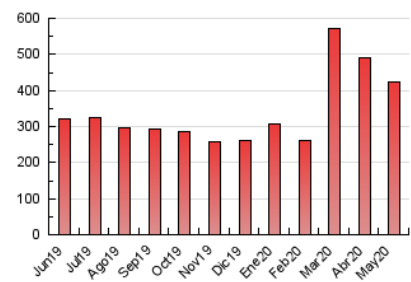

Páginas (x 1000)