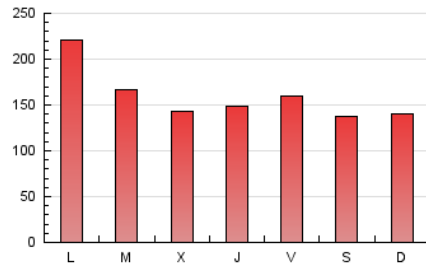

EL DIA digital.es

1. Cifras totales y promedios (Nacional e Internacional)

MES - AÑO	NAVEGADORES UNICOS	VISITAS	PAGINAS
Mayo - 2020	249.834	340.966	490.718
PROMEDIO DIARIO	10.126	10.999	15.830
PROMEDIO LUNES-VIERNES	10.848	11.770	16.749
PROMEDIO SABADO-DOMINGO	8.610	9.380	13.900
PAGINAS / VISITAS	1,44		
DURACION MEDIA VISITAS	0:00:54		
DURACION MEDIA PAGINAS	0:02:03		

2. Secciones (Nacional e Internacional)

	PAGINAS	%
HOME	17.237	3.51 %
RESTO	473.481	96.49 %

3. Por día del mes (Nacional e Internacional)

Día	N. únicos	Visitas	Páginas	Día	N. únicos	Visitas	Páginas	Día	N. únicos	Visitas	Páginas
1	10.675	11.699	17.458	11	10.141	10.939	16.281	21	8.469	9.342	13.470
2	9.832	10.533	15.400	12	10.475	11.309	16.242	22	8.583	9.363	13.972
3	7.713	8.497	12.887	13	9.039	9.935	14.533	23	6.906	7.602	11.171
4	25.863	27.043	34.486	14	10.198	11.181	16.571	24	7.164	7.968	11.768
5	12.692	13.964	20.258	15	12.883	14.004	19.696	25	7.861	8.685	12.800
6	10.763	11.757	16.908	16	9.187	9.978	14.564	26	7.483	8.282	12.167
7	9.692	10.518	15.007	17	11.233	12.052	16.567	27	7.377	7.993	11.866
8	9.834	10.878	16.309	18	18.188	19.346	24.874	28	8.576	9.321	14.145
9	9.213	10.052	15.486	19	12.514	13.514	18.207	29	7.758	8.486	12.689
10	9.159	10.041	15.483	20	8.741	9.603	13.781	30	7.155	7.805	12.094
								31	8.534	9.276	13.578

4. Gráficas (Nacional e Internacional)

4.1 Por día de la semana (promedio)

N. únicos / Visitas (x 100)

Páginas (x 100)

4.2 Por franja horaria (promedio)

Visitas (x 1000)

Páginas (x 1000)

4.3 Por meses