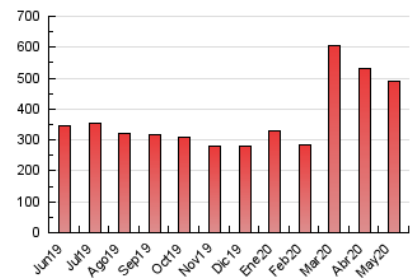

Páginas (x 1000)