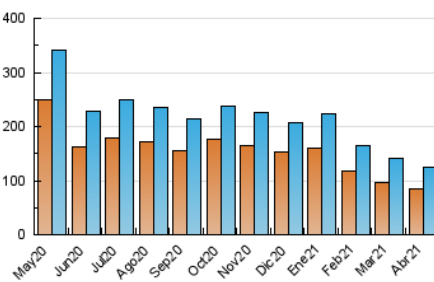

4.3 Por meses

N. únicos / Visitas (x 1000)