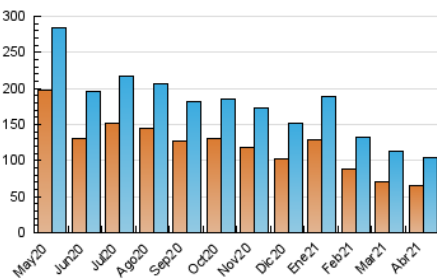

2. Secciones (Nacional)

| | PAGINAS | % |
|--------------|---------|---------|
| HOME | 10.517 | 5.98 % |
| RESTO | 165.489 | 94.02 % |

3. Por día del mes (Nacional)

| Día | N. únicos | Visitas | Páginas | Día | N. únicos | Visitas | Páginas | Día | N. únicos | Visitas | Páginas |
|-----|-----------|---------|---------|-----|-----------|---------|---------|-----|-----------|---------|---------|
| 1 | 2.768 | 3.082 | 5.381 | 11 | 3.451 | 3.799 | 5.825 | 21 | 3.228 | 3.685 | 6.502 |
| 2 | 3.332 | 3.720 | 6.080 | 12 | 3.511 | 3.899 | 6.765 | 22 | 3.331 | 3.729 | 6.392 |
| 3 | 2.476 | 2.784 | 4.607 | 13 | 3.301 | 3.698 | 6.779 | 23 | 3.018 | 3.373 | 5.846 |
| 4 | 2.966 | 3.308 | 5.224 | 14 | 2.873 | 3.244 | 5.795 | 24 | 2.429 | 2.713 | 4.748 |
| 5 | 3.007 | 3.387 | 5.688 | 15 | 3.101 | 3.482 | 6.140 | 25 | 4.730 | 5.197 | 8.016 |
| 6 | 2.951 | 3.288 | 5.506 | 16 | 3.087 | 3.439 | 5.867 | 26 | 3.653 | 4.085 | 6.819 |
| 7 | 2.949 | 3.349 | 5.942 | 17 | 2.415 | 2.684 | 4.410 | 27 | 3.889 | 4.318 | 7.464 |
| 8 | 3.042 | 3.453 | 5.957 | 18 | 2.556 | 2.867 | 4.744 | 28 | 3.518 | 3.944 | 6.697 |
| 9 | 2.931 | 3.297 | 5.562 | 19 | 2.867 | 3.242 | 5.698 | 29 | 3.058 | 3.453 | 5.948 |
| 10 | 2.268 | 2.531 | 4.165 | 20 | 2.817 | 3.244 | 5.879 | 30 | 2.784 | 3.118 | 5.560 |

4. Gráficas (Nacional)

4.1 Por día de la semana (promedio)

N. únicos / Visitas (x 100)

Páginas (x 100)

4.2 Por franja horaria (promedio)

Visitas (x 1000)

Páginas (x 1000)

4.3 Por meses

N. únicos / Visitas (x 1000)

Páginas (x 1000)

5. Observaciones

Este Medio Electrónico de Comunicación ha sido medido por la herramienta Google Analytics de Google

6. Definiciones básicas (Para más información ver Normas Técnicas para el Control de los Medios Electrónicos de Comunicación)

Visita:

Una secuencia ininterrumpida de páginas servidas a un usuario válido. Si dicho usuario no realiza peticiones de páginas en un periodo de tiempo (30 min) la siguiente petición constituirá el inicio de una nueva visita.