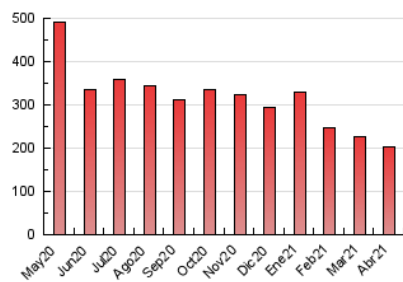

Páginas (x 1000)