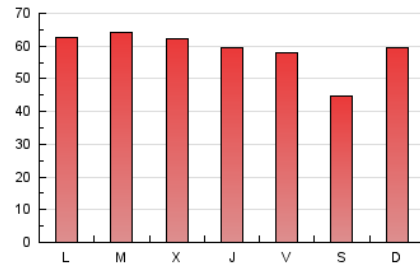

EL DIA digital.es

1. Cifras totales y promedios (Nacional)

| MES - AÑO | NAVEGADORES UNICOS | VISITAS | PAGINAS |
|--------------------------------|--------------------|--------------|--------------|
| Abril - 2021 | 64.731 | 103.412 | 176.006 |
| PROMEDIO DIARIO | 3.077 | 3.447 | 5.867 |
| PROMEDIO LUNES-VIERNES | 3.137 | 3.524 | 6.103 |
| PROMEDIO SABADO-DOMINGO | 2.911 | 3.235 | 5.217 |
| PAGINAS / VISITAS | 1,70 | | |
| DURACION MEDIA VISITAS | 0:01:14 | | |
| DURACION MEDIA PAGINAS | 0:01:45 | | |

2. Secciones (Nacional)

| | PAGINAS | % |
|--------------|---------|---------|
| HOME | 10.517 | 5.98 % |
| RESTO | 165.489 | 94.02 % |

3. Por día del mes (Nacional)

| Día | N. únicos | Visitas | Páginas | Día | N. únicos | Visitas | Páginas | Día | N. únicos | Visitas | Páginas |
|-----|-----------|---------|---------|-----|-----------|---------|---------|-----|-----------|---------|---------|
| 1 | 2.768 | 3.082 | 5.381 | 11 | 3.451 | 3.799 | 5.825 | 21 | 3.228 | 3.685 | 6.502 |
| 2 | 3.332 | 3.720 | 6.080 | 12 | 3.511 | 3.899 | 6.765 | 22 | 3.331 | 3.729 | 6.392 |
| 3 | 2.476 | 2.784 | 4.607 | 13 | 3.301 | 3.698 | 6.779 | 23 | 3.018 | 3.373 | 5.846 |
| 4 | 2.966 | 3.308 | 5.224 | 14 | 2.873 | 3.244 | 5.795 | 24 | 2.429 | 2.713 | 4.748 |
| 5 | 3.007 | 3.387 | 5.688 | 15 | 3.101 | 3.482 | 6.140 | 25 | 4.730 | 5.197 | 8.016 |
| 6 | 2.951 | 3.288 | 5.506 | 16 | 3.087 | 3.439 | 5.867 | 26 | 3.653 | 4.085 | 6.819 |
| 7 | 2.949 | 3.349 | 5.942 | 17 | 2.415 | 2.684 | 4.410 | 27 | 3.889 | 4.318 | 7.464 |
| 8 | 3.042 | 3.453 | 5.957 | 18 | 2.556 | 2.867 | 4.744 | 28 | 3.518 | 3.944 | 6.697 |
| 9 | 2.931 | 3.297 | 5.562 | 19 | 2.867 | 3.242 | 5.698 | 29 | 3.058 | 3.453 | 5.948 |
| 10 | 2.268 | 2.531 | 4.165 | 20 | 2.817 | 3.244 | 5.879 | 30 | 2.784 | 3.118 | 5.560 |

4. Gráficas (Nacional)

4.1 Por día de la semana (promedio)

N. únicos / Visitas (x 100)

Páginas (x 100)

4.2 Por franja horaria (promedio)

Visitas (x 1000)

Páginas (x 1000)

4.3 Por meses