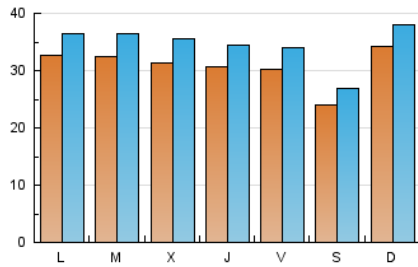

EL DIA digital.es

1. Cifras totales y promedios (Nacional)

| MES - AÑO | NAVEGADORES UNICOS | VISITAS | PAGINAS |
|--------------------------------|--------------------|--------------|--------------|
| Abril - 2021 | 64.731 | 103.412 | 176.006 |
| PROMEDIO DIARIO | 3.077 | 3.447 | 5.867 |
| PROMEDIO LUNES-VIERNES | 3.137 | 3.524 | 6.103 |
| PROMEDIO SABADO-DOMINGO | 2.911 | 3.235 | 5.217 |
| PAGINAS / VISITAS | 1,70 | | |
| DURACION MEDIA VISITAS | 0:01:14 | | |
| DURACION MEDIA PAGINAS | 0:01:45 | | |

2. Secciones (Nacional)

| | PAGINAS | % |
|--------------|---------|---------|
| HOME | 10.517 | 5.98 % |
| RESTO | 165.489 | 94.02 % |

3. Por día del mes (Nacional)

| Día | N. únicos | Visitas | Páginas | Día | N. únicos | Visitas | Páginas | Día | N. únicos | Visitas | Páginas |
|-----|-----------|---------|---------|-----|-----------|---------|---------|-----|-----------|---------|---------|
| 1 | 2.768 | 3.082 | 5.381 | 11 | 3.451 | 3.799 | 5.825 | 21 | 3.228 | 3.685 | 6.502 |
| 2 | 3.332 | 3.720 | 6.080 | 12 | 3.511 | 3.899 | 6.765 | 22 | 3.331 | 3.729 | 6.392 |
| 3 | 2.476 | 2.784 | 4.607 | 13 | 3.301 | 3.698 | 6.779 | 23 | 3.018 | 3.373 | 5.846 |
| 4 | 2.966 | 3.308 | 5.224 | 14 | 2.873 | 3.244 | 5.795 | 24 | 2.429 | 2.713 | 4.748 |
| 5 | 3.007 | 3.387 | 5.688 | 15 | 3.101 | 3.482 | 6.140 | 25 | 4.730 | 5.197 | 8.016 |
| 6 | 2.951 | 3.288 | 5.506 | 16 | 3.087 | 3.439 | 5.867 | 26 | 3.653 | 4.085 | 6.819 |
| 7 | 2.949 | 3.349 | 5.942 | 17 | 2.415 | 2.684 | 4.410 | 27 | 3.889 | 4.318 | 7.464 |
| 8 | 3.042 | 3.453 | 5.957 | 18 | 2.556 | 2.867 | 4.744 | 28 | 3.518 | 3.944 | 6.697 |
| 9 | 2.931 | 3.297 | 5.562 | 19 | 2.867 | 3.242 | 5.698 | 29 | 3.058 | 3.453 | 5.948 |
| 10 | 2.268 | 2.531 | 4.165 | 20 | 2.817 | 3.244 | 5.879 | 30 | 2.784 | 3.118 | 5.560 |

4. Gráficas (Nacional)

4.1 Por día de la semana (promedio)

N. únicos / Visitas (x 100)

Páginas (x 100)

4.2 Por franja horaria (promedio)

Visitas (x 1000)

Páginas (x 1000)

4.3 Por meses