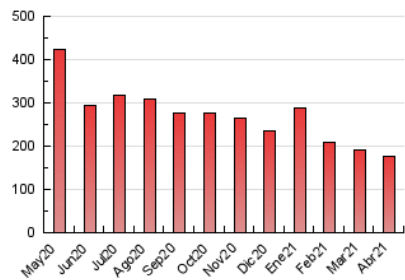

Páginas (x 1000)