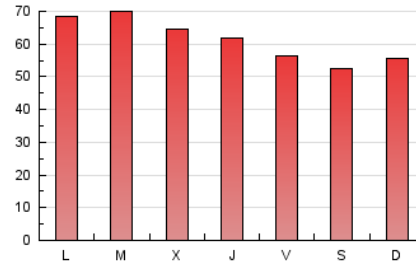

EL DIA

 digital.es

1. Cifras totales y promedios (Nacional)

MES - AÑO	NAVEGADORES UNICOS	VISITAS	PAGINAS
Marzo - 2021	70.709	113.142	192.026
PROMEDIO DIARIO	3.273	3.650	6.194
PROMEDIO LUNES-VIERNES	3.378	3.779	6.469
PROMEDIO SABADO-DOMINGO	2.970	3.279	5.404
PAGINAS / VISITAS	1,70		
DURACION MEDIA VISITAS	0:01:15		
DURACION MEDIA PAGINAS	0:01:47		

2. Secciones (Nacional)

	PAGINAS	%
HOME	10.868	5.66 %
RESTO	181.158	94.34 %

3. Por día del mes (Nacional)

Día	N. únicos	Visitas	Páginas	Día	N. únicos	Visitas	Páginas	Día	N. únicos	Visitas	Páginas
1	3.452	3.863	6.210	11	3.195	3.592	6.379	21	3.692	4.077	6.501
2	3.290	3.701	6.497	12	2.933	3.291	5.446	22	3.621	4.051	6.824
3	3.204	3.550	6.096	13	2.499	2.791	4.664	23	4.472	4.925	7.928
4	3.156	3.481	5.837	14	2.873	3.174	5.386	24	3.560	3.999	6.645
5	2.966	3.332	5.744	15	3.523	3.935	6.530	25	3.372	3.750	6.154
6	3.545	3.861	6.223	16	3.893	4.343	7.280	26	3.116	3.449	5.873
7	3.163	3.487	5.773	17	3.425	3.871	6.881	27	2.822	3.116	5.357
8	4.034	4.486	7.619	18	3.191	3.598	6.359	28	2.531	2.806	4.613
9	3.628	4.048	7.108	19	2.763	3.114	5.540	29	3.558	4.009	7.048
10	3.423	3.877	6.876	20	2.633	2.920	4.714	30	3.050	3.429	6.182
								31	2.872	3.216	5.739

4. Gráficas (Nacional)

4.1 Por día de la semana (promedio)

N. únicos / Visitas (x 100)

Páginas (x 100)

4.2 Por franja horaria (promedio)

Visitas (x 1000)

Páginas (x 1000)

4.3 Por meses