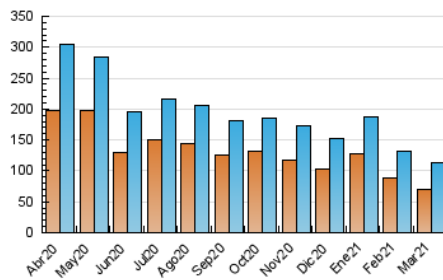

2. Secciones (Nacional)

	PAGINAS	%
HOME	10.868	5.66 %
RESTO	181.158	94.34 %

3. Por día del mes (Nacional)

Día	N. únicos	Visitas	Páginas	Día	N. únicos	Visitas	Páginas	Día	N. únicos	Visitas	Páginas
1	3.452	3.863	6.210	11	3.195	3.592	6.379	21	3.692	4.077	6.501
2	3.290	3.701	6.497	12	2.933	3.291	5.446	22	3.621	4.051	6.824
3	3.204	3.550	6.096	13	2.499	2.791	4.664	23	4.472	4.925	7.928
4	3.156	3.481	5.837	14	2.873	3.174	5.386	24	3.560	3.999	6.645
5	2.966	3.332	5.744	15	3.523	3.935	6.530	25	3.372	3.750	6.154
6	3.545	3.861	6.223	16	3.893	4.343	7.280	26	3.116	3.449	5.873
7	3.163	3.487	5.773	17	3.425	3.871	6.881	27	2.822	3.116	5.357
8	4.034	4.486	7.619	18	3.191	3.598	6.359	28	2.531	2.806	4.613
9	3.628	4.048	7.108	19	2.763	3.114	5.540	29	3.558	4.009	7.048
10	3.423	3.877	6.876	20	2.633	2.920	4.714	30	3.050	3.429	6.182
								31	2.872	3.216	5.739

4. Gráficas (Nacional)

4.1 Por día de la semana (promedio)

N. únicos / Visitas (x 100)

Páginas (x 100)

4.2 Por franja horaria (promedio)

Visitas (x 1000)

Páginas (x 1000)

4.3 Por meses

N. únicos / Visitas (x 1000)

Páginas (x 1000)

5. Observaciones

Este Medio Electrónico de Comunicación ha sido medido por la herramienta Google Analytics de Google

6. Definiciones básicas (Para más información ver Normas Técnicas para el Control de los Medios Electrónicos de Comunicación)

Visita:

Una secuencia ininterrumpida de páginas servidas a un usuario válido. Si dicho usuario no realiza peticiones de páginas en un periodo de tiempo (30 min) la siguiente petición constituirá el inicio de una nueva visita.