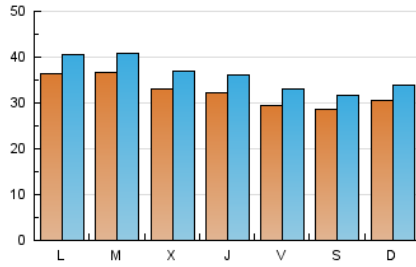

EL DIA

 digital.es

1. Cifras totales y promedios (Nacional)

MES - AÑO	NAVEGADORES UNICOS	VISITAS	PAGINAS
Marzo - 2021	70.709	113.142	192.026
PROMEDIO DIARIO	3.273	3.650	6.194
PROMEDIO LUNES-VIERNES	3.378	3.779	6.469
PROMEDIO SABADO-DOMINGO	2.970	3.279	5.404
PAGINAS / VISITAS	1,70		
DURACION MEDIA VISITAS	0:01:15		
DURACION MEDIA PAGINAS	0:01:47		

2. Secciones (Nacional)

	PAGINAS	%
HOME	10.868	5.66 %
RESTO	181.158	94.34 %

3. Por día del mes (Nacional)

Día	N. únicos	Visitas	Páginas	Día	N. únicos	Visitas	Páginas	Día	N. únicos	Visitas	Páginas
1	3.452	3.863	6.210	11	3.195	3.592	6.379	21	3.692	4.077	6.501
2	3.290	3.701	6.497	12	2.933	3.291	5.446	22	3.621	4.051	6.824
3	3.204	3.550	6.096	13	2.499	2.791	4.664	23	4.472	4.925	7.928
4	3.156	3.481	5.837	14	2.873	3.174	5.386	24	3.560	3.999	6.645
5	2.966	3.332	5.744	15	3.523	3.935	6.530	25	3.372	3.750	6.154
6	3.545	3.861	6.223	16	3.893	4.343	7.280	26	3.116	3.449	5.873
7	3.163	3.487	5.773	17	3.425	3.871	6.881	27	2.822	3.116	5.357
8	4.034	4.486	7.619	18	3.191	3.598	6.359	28	2.531	2.806	4.613
9	3.628	4.048	7.108	19	2.763	3.114	5.540	29	3.558	4.009	7.048
10	3.423	3.877	6.876	20	2.633	2.920	4.714	30	3.050	3.429	6.182
								31	2.872	3.216	5.739

4. Gráficas (Nacional)

4.1 Por día de la semana (promedio)

N. únicos / Visitas (x 100)

Páginas (x 100)

4.2 Por franja horaria (promedio)

Visitas (x 1000)

Páginas (x 1000)

4.3 Por meses