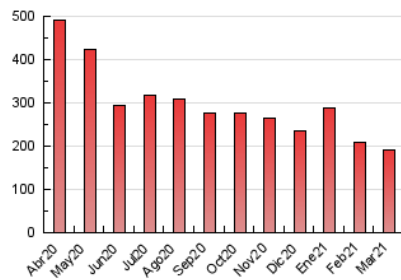

Páginas (x 1000)