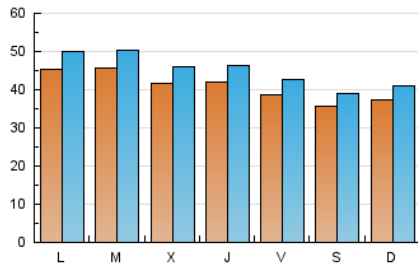

EL DIA digital.es

1. Cifras totales y promedios (Nacional e Internacional)

MES - AÑO	NAVEGADORES UNICOS	VISITAS	PAGINAS
Marzo - 2021	95.793	140.650	225.960
PROMEDIO DIARIO	4.130	4.537	7.289
PROMEDIO LUNES-VIERNES	4.293	4.726	7.640
PROMEDIO SABADO-DOMINGO	3.663	3.995	6.281
PAGINAS / VISITAS	1,61		
DURACION MEDIA VISITAS	0:01:06		
DURACION MEDIA PAGINAS	0:01:49		

2. Secciones (Nacional e Internacional)

	PAGINAS	%
HOME	11.348	5.02 %
RESTO	214.612	94.98 %

3. Por día del mes (Nacional e Internacional)

Día	N. únicos	Visitas	Páginas	Día	N. únicos	Visitas	Páginas	Día	N. únicos	Visitas	Páginas
1	4.615	5.068	7.676	11	4.137	4.579	7.670	21	4.424	4.833	7.387
2	4.425	4.867	7.901	12	3.902	4.307	6.669	22	4.459	4.909	7.848
3	4.223	4.593	7.359	13	3.193	3.508	5.540	23	5.351	5.828	9.016
4	4.248	4.618	7.155	14	3.565	3.882	6.258	24	4.503	4.966	7.865
5	4.008	4.407	7.039	15	4.404	4.841	7.646	25	4.264	4.675	7.286
6	4.317	4.668	7.219	16	4.896	5.381	8.563	26	3.944	4.304	6.908
7	3.859	4.201	6.644	17	4.359	4.837	8.055	27	3.451	3.764	6.134
8	4.950	5.440	8.773	18	4.168	4.609	7.611	28	3.133	3.425	5.381
9	4.467	4.909	8.146	19	3.622	4.002	6.632	29	4.279	4.766	8.110
10	4.299	4.799	7.977	20	3.362	3.678	5.687	30	3.727	4.141	7.184
								31	3.488	3.845	6.621

4. Gráficas (Nacional e Internacional)

4.1 Por día de la semana (promedio)

N. únicos / Visitas (x 100)

Páginas (x 100)

4.2 Por franja horaria (promedio)

Visitas (x 1000)

Páginas (x 1000)

4.3 Por meses