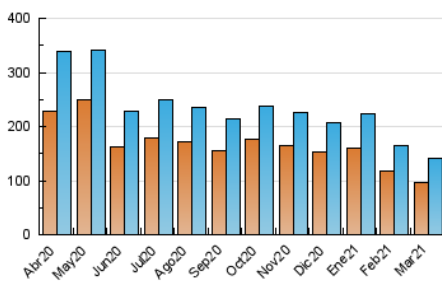

4.3 Por meses

N. únicos / Visitas (x 1000)