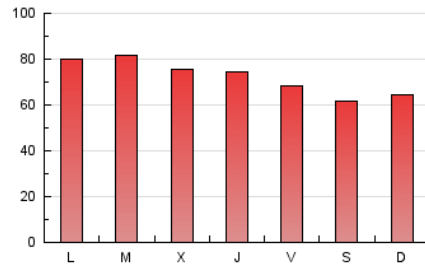

EL DIA digital.es

1. Cifras totales y promedios (Nacional e Internacional)

MES - AÑO	NAVEGADORES UNICOS	VISITAS	PAGINAS
Marzo - 2021	95.793	140.650	225.960
PROMEDIO DIARIO	4.130	4.537	7.289
PROMEDIO LUNES-VIERNES	4.293	4.726	7.640
PROMEDIO SABADO-DOMINGO	3.663	3.995	6.281
PAGINAS / VISITAS	1,61		
DURACION MEDIA VISITAS	0:01:06		
DURACION MEDIA PAGINAS	0:01:49		

2. Secciones (Nacional e Internacional)

	PAGINAS	%
HOME	11.348	5.02 %
RESTO	214.612	94.98 %

3. Por día del mes (Nacional e Internacional)

Día	N. únicos	Visitas	Páginas	Día	N. únicos	Visitas	Páginas	Día	N. únicos	Visitas	Páginas
1	4.615	5.068	7.676	11	4.137	4.579	7.670	21	4.424	4.833	7.387
2	4.425	4.867	7.901	12	3.902	4.307	6.669	22	4.459	4.909	7.848
3	4.223	4.593	7.359	13	3.193	3.508	5.540	23	5.351	5.828	9.016
4	4.248	4.618	7.155	14	3.565	3.882	6.258	24	4.503	4.966	7.865
5	4.008	4.407	7.039	15	4.404	4.841	7.646	25	4.264	4.675	7.286
6	4.317	4.668	7.219	16	4.896	5.381	8.563	26	3.944	4.304	6.908
7	3.859	4.201	6.644	17	4.359	4.837	8.055	27	3.451	3.764	6.134
8	4.950	5.440	8.773	18	4.168	4.609	7.611	28	3.133	3.425	5.381
9	4.467	4.909	8.146	19	3.622	4.002	6.632	29	4.279	4.766	8.110
10	4.299	4.799	7.977	20	3.362	3.678	5.687	30	3.727	4.141	7.184
								31	3.488	3.845	6.621

4. Gráficas (Nacional e Internacional)

4.1 Por día de la semana (promedio)

N. únicos / Visitas (x 100)

Páginas (x 100)

4.2 Por franja horaria (promedio)

Visitas (x 1000)

Páginas (x 1000)

4.3 Por meses