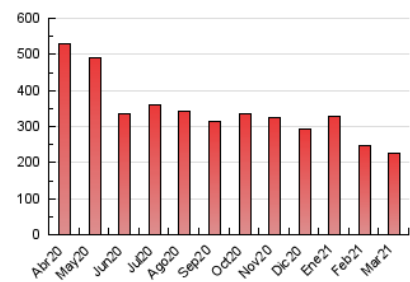

Páginas (x 1000)