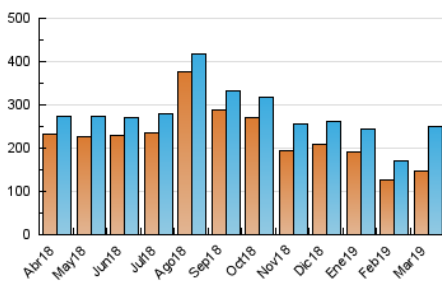

### 3. Por día del mes (Nacional e Internacional)

Día	N. únicos	Visitas	Páginas	Día	N. únicos	Visitas	Páginas	Día	N. únicos	Visitas	Páginas
1	7.377	7.824	12.618	11	6.810	7.476	11.587	21	9.068	9.899	14.226
2	3.624	3.926	6.351	12	7.673	8.443	14.240	22	7.678	8.326	12.178
3	5.206	5.614	9.280	13	9.350	10.380	28.997	23	6.743	7.394	9.953
4	6.056	6.605	11.208	14	11.211	12.610	34.452	24	6.952	7.449	10.211
5	6.145	6.646	10.402	15	10.790	11.942	33.394	25	7.621	8.263	12.147
6	6.209	6.709	11.410	16	10.091	11.342	31.248	26	7.598	8.286	12.090
7	7.227	7.936	11.835	17	9.730	10.761	29.236	27	7.571	8.196	12.102
8	5.814	6.281	9.090	18	8.911	9.823	28.899	28	6.923	7.599	11.599
9	5.391	5.812	8.150	19	9.106	10.016	27.795	29	6.459	7.015	10.230
10	5.569	6.072	9.364	20	8.267	9.025	17.486	30	5.635	6.135	8.273
								31	5.707	6.234	8.713

4. Gráficas (Nacional e Internacional)

4.1 Por día de la semana (promedio)

N. únicos / Visitas (x 100)

Páginas (x 100)

4.2 Por franja horaria (promedio)

Visitas (x 1000)

Páginas (x 1000)

4.3 Por meses

N. únicos / Visitas (x 1000)

Páginas (x 1000)