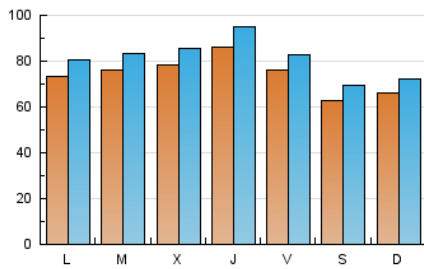

4. Gráficas (Nacional e Internacional)

4.1 Por día de la semana (promedio)

N. únicos / Visitas (x 100)