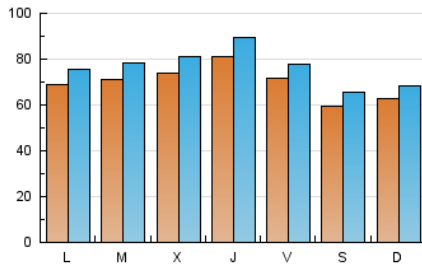

4. Gráficas (Nacional)

4.1 Por día de la semana (promedio)

N. únicos / Visitas (x 100)