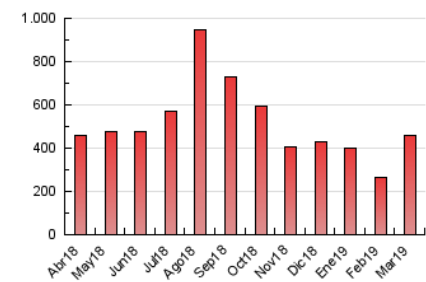

#### 3. Por día del mes (Nacional)

Día	N. únicos	Visitas	Páginas	Día	N. únicos	Visitas	Páginas	Día	N. únicos	Visitas	Páginas
1	7.087	7.515	12.264	11	6.342	6.973	10.844	21	8.531	9.309	13.537
2	3.393	3.686	6.065	12	7.170	7.901	13.496	22	7.170	7.772	11.390
3	4.994	5.390	9.025	13	8.849	9.840	27.625	23	6.378	7.004	9.414
4	5.751	6.281	10.817	14	10.646	11.978	32.994	24	6.584	7.055	9.681
5	5.669	6.160	9.864	15	10.232	11.297	31.928	25	7.141	7.774	11.565
6	5.813	6.326	10.950	16	9.584	10.821	29.996	26	7.124	7.775	11.495
7	6.731	7.400	11.192	17	9.241	10.250	28.084	27	7.096	7.692	11.511
8	5.422	5.877	8.617	18	8.375	9.264	27.562	28	6.489	7.121	11.030
9	5.044	5.442	7.708	19	8.576	9.444	26.450	29	5.983	6.537	9.642
10	5.259	5.737	8.933	20	7.742	8.479	16.451	30	5.266	5.734	7.767
								31	5.350	5.841	8.180

##### 4.1 Por día de la semana (promedio)

N. únicos / Visitas (x 100)

Páginas (x 100)

##### 4.2 Por franja horaria (promedio)

Visitas (x 1000)

Páginas (x 1000)

##### 4.3 Por meses

N. únicos / Visitas (x 1000)

Páginas (x 1000)