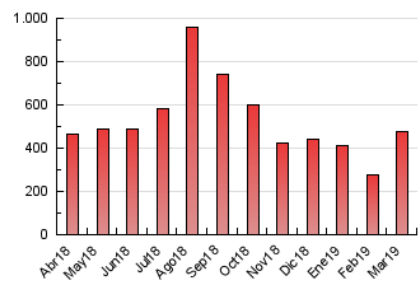

### 3. Por día del mes (Nacional e Internacional)

Día	N. únicos	Visitas	Páginas	Día	N. únicos	Visitas	Páginas	Día	N. únicos	Visitas	Páginas
1	7.377	7.824	12.618	11	6.810	7.476	11.587	21	9.068	9.899	14.226
2	3.624	3.926	6.351	12	7.673	8.443	14.240	22	7.678	8.326	12.178
3	5.206	5.614	9.280	13	9.350	10.380	28.997	23	6.743	7.394	9.953
4	6.056	6.605	11.208	14	11.211	12.610	34.452	24	6.952	7.449	10.211
5	6.145	6.646	10.402	15	10.790	11.942	33.394	25	7.621	8.263	12.147
6	6.209	6.709	11.410	16	10.091	11.342	31.248	26	7.598	8.286	12.090
7	7.227	7.936	11.835	17	9.730	10.761	29.236	27	7.571	8.196	12.102
8	5.814	6.281	9.090	18	8.911	9.823	28.899	28	6.923	7.599	11.599
9	5.391	5.812	8.150	19	9.106	10.016	27.795	29	6.459	7.015	10.230
10	5.569	6.072	9.364	20	8.267	9.025	17.486	30	5.635	6.135	8.273
								31	5.707	6.234	8.713

4. Gráficas (Nacional e Internacional)

4.1 Por día de la semana (promedio)

N. únicos / Visitas (x 100)

Páginas (x 100)

4.2 Por franja horaria (promedio)

Visitas (x 1000)

Páginas (x 1000)

4.3 Por meses

N. únicos / Visitas (x 1000)

Páginas (x 1000)