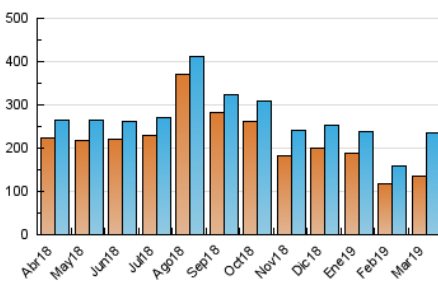

#### 3. Por día del mes (Nacional)

Día	N. únicos	Visitas	Páginas	Día	N. únicos	Visitas	Páginas	Día	N. únicos	Visitas	Páginas
1	7.087	7.515	12.264	11	6.342	6.973	10.844	21	8.531	9.309	13.537
2	3.393	3.686	6.065	12	7.170	7.901	13.496	22	7.170	7.772	11.390
3	4.994	5.390	9.025	13	8.849	9.840	27.625	23	6.378	7.004	9.414
4	5.751	6.281	10.817	14	10.646	11.978	32.994	24	6.584	7.055	9.681
5	5.669	6.160	9.864	15	10.232	11.297	31.928	25	7.141	7.774	11.565
6	5.813	6.326	10.950	16	9.584	10.821	29.996	26	7.124	7.775	11.495
7	6.731	7.400	11.192	17	9.241	10.250	28.084	27	7.096	7.692	11.511
8	5.422	5.877	8.617	18	8.375	9.264	27.562	28	6.489	7.121	11.030
9	5.044	5.442	7.708	19	8.576	9.444	26.450	29	5.983	6.537	9.642
10	5.259	5.737	8.933	20	7.742	8.479	16.451	30	5.266	5.734	7.767
								31	5.350	5.841	8.180

##### 4.1 Por día de la semana (promedio)

N. únicos / Visitas (x 100)

Páginas (x 100)

##### 4.2 Por franja horaria (promedio)

Visitas (x 1000)

Páginas (x 1000)

##### 4.3 Por meses

N. únicos / Visitas (x 1000)

Páginas (x 1000)