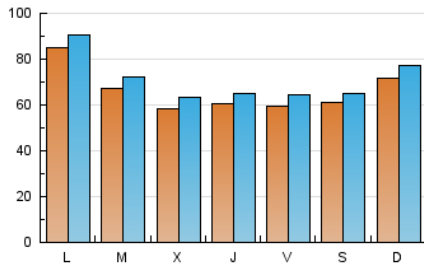

EL DIA digital.es

1. Cifras totales y promedios (Nacional e Internacional)

MES - AÑO	NAVEGADORES UNICOS	VISITAS	PAGINAS
Enero - 2020	161.312	218.615	331.268
PROMEDIO DIARIO	6.554	7.052	10.686
PROMEDIO LUNES-VIERNES	6.526	7.028	10.742
PROMEDIO SABADO-DOMINGO	6.637	7.120	10.526
PAGINAS / VISITAS	1,52		
DURACION MEDIA VISITAS	0:00:56		
DURACION MEDIA PAGINAS	0:01:49		

2. Secciones (Nacional e Internacional)

	PAGINAS	%
HOME	11.039	3.33 %
RESTO	320.229	96.67 %

3. Por día del mes (Nacional e Internacional)

Día	N. únicos	Visitas	Páginas	Día	N. únicos	Visitas	Páginas	Día	N. únicos	Visitas	Páginas
1	4.703	5.090	7.772	11	6.148	6.587	9.934	21	7.562	8.100	12.610
2	5.085	5.568	8.646	12	6.108	6.564	9.899	22	7.047	7.539	12.219
3	5.090	5.529	8.460	13	7.333	7.855	11.527	23	6.592	7.061	11.133
4	6.801	7.217	10.488	14	6.165	6.555	10.504	24	5.949	6.470	10.078
5	7.349	7.909	10.739	15	6.106	6.625	10.549	25	6.740	7.155	10.374
6	5.671	6.126	9.413	16	5.539	6.028	9.172	26	7.567	8.161	12.328
7	6.183	6.598	9.649	17	5.341	5.860	9.414	27	7.432	8.027	12.813
8	6.022	6.421	9.390	18	4.713	5.055	7.601	28	7.079	7.714	12.025
9	7.091	7.597	11.583	19	7.672	8.315	12.841	29	5.405	5.897	9.208
10	7.944	8.594	11.939	20	13.562	14.293	20.323	30	5.868	6.337	9.722
								31	5.322	5.768	8.915

4. Gráficas (Nacional e Internacional)

4.1 Por día de la semana (promedio)

N. únicos / Visitas (x 100)

Páginas (x 100)

4.2 Por franja horaria (promedio)

Visitas (x 1000)

Páginas (x 1000)

4.3 Por meses