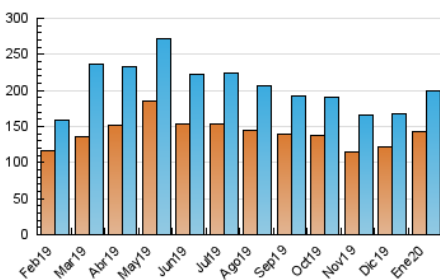

4.3 Por meses

N. únicos / Visitas (x 1000)