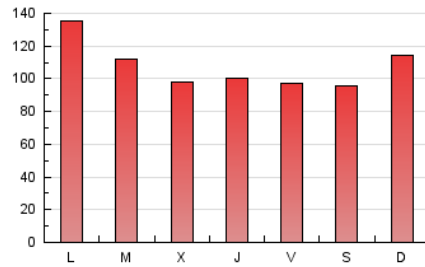

EL DIA digital.es

1. Cifras totales y promedios (Nacional e Internacional)

MES - AÑO	NAVEGADORES UNICOS	VISITAS	PAGINAS
Enero - 2020	161.312	218.615	331.268
PROMEDIO DIARIO	6.554	7.052	10.686
PROMEDIO LUNES-VIERNES	6.526	7.028	10.742
PROMEDIO SABADO-DOMINGO	6.637	7.120	10.526
PAGINAS / VISITAS	1,52		
DURACION MEDIA VISITAS	0:00:56		
DURACION MEDIA PAGINAS	0:01:49		

2. Secciones (Nacional e Internacional)

	PAGINAS	%
HOME	11.039	3.33 %
RESTO	320.229	96.67 %

3. Por día del mes (Nacional e Internacional)

Día	N. únicos	Visitas	Páginas	Día	N. únicos	Visitas	Páginas	Día	N. únicos	Visitas	Páginas
1	4.703	5.090	7.772	11	6.148	6.587	9.934	21	7.562	8.100	12.610
2	5.085	5.568	8.646	12	6.108	6.564	9.899	22	7.047	7.539	12.219
3	5.090	5.529	8.460	13	7.333	7.855	11.527	23	6.592	7.061	11.133
4	6.801	7.217	10.488	14	6.165	6.555	10.504	24	5.949	6.470	10.078
5	7.349	7.909	10.739	15	6.106	6.625	10.549	25	6.740	7.155	10.374
6	5.671	6.126	9.413	16	5.539	6.028	9.172	26	7.567	8.161	12.328
7	6.183	6.598	9.649	17	5.341	5.860	9.414	27	7.432	8.027	12.813
8	6.022	6.421	9.390	18	4.713	5.055	7.601	28	7.079	7.714	12.025
9	7.091	7.597	11.583	19	7.672	8.315	12.841	29	5.405	5.897	9.208
10	7.944	8.594	11.939	20	13.562	14.293	20.323	30	5.868	6.337	9.722
								31	5.322	5.768	8.915

4. Gráficas (Nacional e Internacional)

4.1 Por día de la semana (promedio)

N. únicos / Visitas (x 100)

Páginas (x 100)

4.2 Por franja horaria (promedio)

Visitas (x 1000)

Páginas (x 1000)

4.3 Por meses