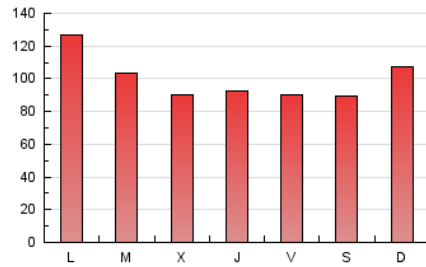

EL DIA digital.es

1. Cifras totales y promedios (Nacional)

MES - AÑO	NAVEGADORES UNICOS	VISITAS	PAGINAS
Enero - 2020	143.318	198.543	307.321
PROMEDIO DIARIO	5.932	6.405	9.914
PROMEDIO LUNES-VIERNES	5.870	6.348	9.938
PROMEDIO SABADO-DOMINGO	6.109	6.567	9.844
PAGINAS / VISITAS	1,55		
DURACION MEDIA VISITAS	0:00:56		
DURACION MEDIA PAGINAS	0:01:42		

2. Secciones (Nacional)

	PAGINAS	%
HOME	10.296	3.35 %
RESTO	297.025	96.65 %

3. Por día del mes (Nacional)

Día	N. únicos	Visitas	Páginas	Día	N. únicos	Visitas	Páginas	Día	N. únicos	Visitas	Páginas
1	4.173	4.549	7.150	11	5.595	5.986	9.138	21	6.652	7.138	11.508
2	4.501	4.967	7.961	12	5.588	6.001	9.159	22	6.184	6.652	11.196
3	4.548	4.964	7.833	13	6.715	7.206	10.721	23	5.786	6.263	10.213
4	6.331	6.742	9.919	14	5.525	5.960	9.804	24	5.230	5.725	9.222
5	6.916	7.467	10.204	15	5.548	5.998	9.825	25	6.172	6.543	9.667
6	5.151	5.575	8.739	16	4.902	5.338	8.369	26	6.930	7.485	11.511
7	5.553	5.985	8.896	17	4.723	5.191	8.615	27	6.719	7.314	11.916
8	5.324	5.700	8.493	18	4.219	4.545	6.968	28	6.453	7.033	11.215
9	6.504	6.978	10.833	19	7.124	7.769	12.187	29	4.784	5.234	8.433
10	7.363	7.972	11.174	20	12.765	13.504	19.406	30	5.197	5.626	8.874
								31	4.702	5.133	8.172

4. Gráficas (Nacional)

4.1 Por día de la semana (promedio)

N. únicos / Visitas (x 100)

Páginas (x 100)

4.2 Por franja horaria (promedio)

Visitas (x 1000)

Páginas (x 1000)

4.3 Por meses