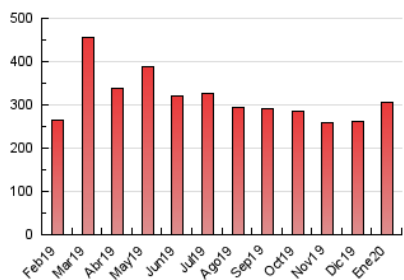

Páginas (x 1000)