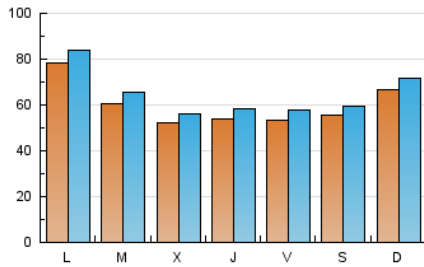

EL DIA digital.es

1. Cifras totales y promedios (Nacional)

MES - AÑO	NAVEGADORES UNICOS	VISITAS	PAGINAS
Enero - 2020	143.318	198.543	307.321
PROMEDIO DIARIO	5.932	6.405	9.914
PROMEDIO LUNES-VIERNES	5.870	6.348	9.938
PROMEDIO SABADO-DOMINGO	6.109	6.567	9.844
PAGINAS / VISITAS	1,55		
DURACION MEDIA VISITAS	0:00:56		
DURACION MEDIA PAGINAS	0:01:42		

2. Secciones (Nacional)

	PAGINAS	%
HOME	10.296	3.35 %
RESTO	297.025	96.65 %

3. Por día del mes (Nacional)

Día	N. únicos	Visitas	Páginas	Día	N. únicos	Visitas	Páginas	Día	N. únicos	Visitas	Páginas
1	4.173	4.549	7.150	11	5.595	5.986	9.138	21	6.652	7.138	11.508
2	4.501	4.967	7.961	12	5.588	6.001	9.159	22	6.184	6.652	11.196
3	4.548	4.964	7.833	13	6.715	7.206	10.721	23	5.786	6.263	10.213
4	6.331	6.742	9.919	14	5.525	5.960	9.804	24	5.230	5.725	9.222
5	6.916	7.467	10.204	15	5.548	5.998	9.825	25	6.172	6.543	9.667
6	5.151	5.575	8.739	16	4.902	5.338	8.369	26	6.930	7.485	11.511
7	5.553	5.985	8.896	17	4.723	5.191	8.615	27	6.719	7.314	11.916
8	5.324	5.700	8.493	18	4.219	4.545	6.968	28	6.453	7.033	11.215
9	6.504	6.978	10.833	19	7.124	7.769	12.187	29	4.784	5.234	8.433
10	7.363	7.972	11.174	20	12.765	13.504	19.406	30	5.197	5.626	8.874
								31	4.702	5.133	8.172

4. Gráficas (Nacional)

4.1 Por día de la semana (promedio)

N. únicos / Visitas (x 100)

Páginas (x 100)

4.2 Por franja horaria (promedio)

Visitas (x 1000)

Páginas (x 1000)

4.3 Por meses