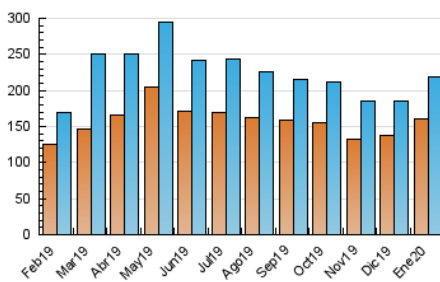

4.3 Por meses

N. únicos / Visitas (x 1000)