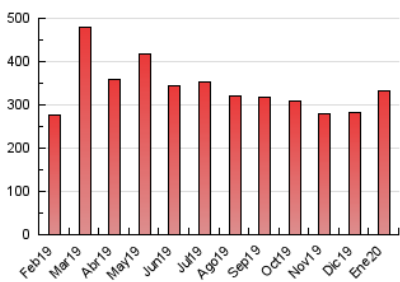

Páginas (x 1000)