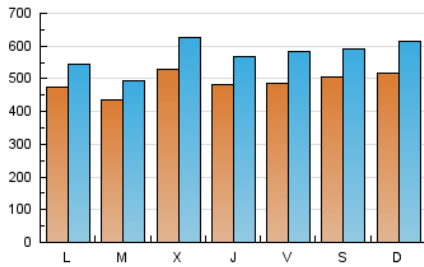

BURGOSconecta

1. Cifras totales y promedios (Nacional)

MES - AÑO	NAVEGADORES UNICOS	VISITAS	PAGINAS
Diciembre - 2024	895.126	1.809.347	3.070.668
PROMEDIO DIARIO	48.935	57.235	99.040
PROMEDIO LUNES-VIERNES	47.935	55.979	96.791
PROMEDIO SABADO-DOMINGO	51.379	60.305	104.535
PAGINAS / VISITAS	1,73		
DURACION MEDIA VISITAS	0:02:02		
TIEMPO INTERACCIÓN MEDIO	0:01:02		

2. Secciones (Nacional)

	PAGINAS	%
HOME	704.205	22.94 %
RESTO	2.366.025	77.06 %

3. Por día del mes (Nacional)

Día	N. únicos	Visitas	Páginas	Día	N. únicos	Visitas	Páginas	Día	N. únicos	Visitas	Páginas
1	45.677	50.357	80.294	11	45.739	53.668	111.058	21	41.526	48.171	80.115
2	48.665	53.453	93.299	12	41.971	48.190	89.363	22	48.672	58.658	111.540
3	50.041	57.645	102.253	13	39.072	47.076	87.340	23	32.045	37.255	70.821
4	75.298	92.036	163.244	14	38.876	45.084	83.089	24	36.808	41.283	71.137
5	57.763	69.919	112.949	15	42.928	51.435	86.760	25	41.290	46.394	79.293
6	53.459	64.189	107.437	16	49.291	56.680	97.486	26	50.718	59.527	104.048
7	58.191	67.688	122.964	17	45.738	51.448	85.604	27	52.122	61.844	95.994
8	80.285	99.200	161.722	18	49.852	58.976	94.850	28	64.279	75.002	125.219
9	63.140	72.685	117.527	19	42.531	48.810	82.626	29	41.980	47.146	89.115
10	39.356	46.264	88.932	20	50.245	60.735	92.409	30	44.490	52.360	90.810
								31	44.944	51.111	90.932

4. Gráficas (Nacional)

4.1 Por día de la semana (promedio)

N. únicos / Visitas (x 100)

Páginas (x 100)

4.2 Por franja horaria (promedio)

Visitas_ (x 1000)

Páginas (x 1000)

4.3 Por meses