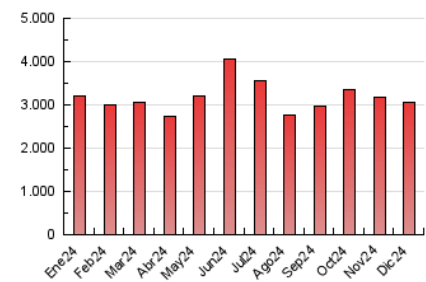

2. Secciones (Nacional)

	PAGINAS	%
HOME	704.205	22.94 %
RESTO	2.366.025	77.06 %

3. Por día del mes (Nacional)

Día	N. únicos	Visitas	Páginas	Día	N. únicos	Visitas	Páginas	Día	N. únicos	Visitas	Páginas
1	45.677	50.357	80.294	11	45.739	53.668	111.058	21	41.526	48.171	80.115
2	48.665	53.453	93.299	12	41.971	48.190	89.363	22	48.672	58.658	111.540
3	50.041	57.645	102.253	13	39.072	47.076	87.340	23	32.045	37.255	70.821
4	75.298	92.036	163.244	14	38.876	45.084	83.089	24	36.808	41.283	71.137
5	57.763	69.919	112.949	15	42.928	51.435	86.760	25	41.290	46.394	79.293
6	53.459	64.189	107.437	16	49.291	56.680	97.486	26	50.718	59.527	104.048
7	58.191	67.688	122.964	17	45.738	51.448	85.604	27	52.122	61.844	95.994
8	80.285	99.200	161.722	18	49.852	58.976	94.850	28	64.279	75.002	125.219
9	63.140	72.685	117.527	19	42.531	48.810	82.626	29	41.980	47.146	89.115
10	39.356	46.264	88.932	20	50.245	60.735	92.409	30	44.490	52.360	90.810
								31	44.944	51.111	90.932

4. Gráficas (Nacional)

4.1 Por día de la semana (promedio)

N. únicos / Visitas (x 100)

Páginas (x 100)

4.2 Por franja horaria (promedio)

Visitas_ (x 1000)

Páginas (x 1000)

4.3 Por meses

N. únicos / Visitas (x 1000)

Páginas (x 1000)

5. Observaciones

Este Medio Electrónico de Comunicación ha sido medido por la herramienta Google Analytics de Google (GA4).

6. Definiciones básicas (Para más información ver Normas Técnicas para el Control de los Medios Electrónicos de Comunicación)

Visita:

Una secuencia ininterrumpida de páginas servidas a un usuario válido. Si dicho usuario no realiza peticiones de páginas en un periodo de tiempo (30 min) la siguiente petición constituirá el inicio de una nueva visita.