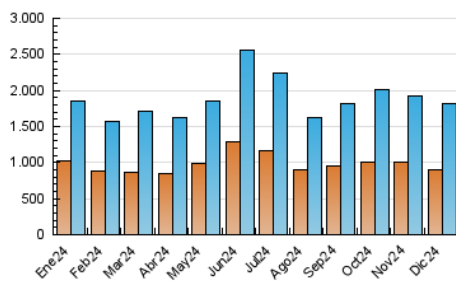

2. Secciones (Nacional)

	PAGINAS	%
HOME	704.205	22.94 %
RESTO	2.366.025	77.06 %

3. Por día del mes (Nacional)

Día	N. únicos	Visitas	Páginas	Día	N. únicos	Visitas	Páginas	Día	N. únicos	Visitas	Páginas
1	45.677	50.357	80.294	11	45.739	53.668	111.058	21	41.526	48.171	80.115
2	48.665	53.453	93.299	12	41.971	48.190	89.363	22	48.672	58.658	111.540
3	50.041	57.645	102.253	13	39.072	47.076	87.340	23	32.045	37.255	70.821
4	75.298	92.036	163.244	14	38.876	45.084	83.089	24	36.808	41.283	71.137
5	57.763	69.919	112.949	15	42.928	51.435	86.760	25	41.290	46.394	79.293
6	53.459	64.189	107.437	16	49.291	56.680	97.486	26	50.718	59.527	104.048
7	58.191	67.688	122.964	17	45.738	51.448	85.604	27	52.122	61.844	95.994
8	80.285	99.200	161.722	18	49.852	58.976	94.850	28	64.279	75.002	125.219
9	63.140	72.685	117.527	19	42.531	48.810	82.626	29	41.980	47.146	89.115
10	39.356	46.264	88.932	20	50.245	60.735	92.409	30	44.490	52.360	90.810
								31	44.944	51.111	90.932

4. Gráficas (Nacional)

4.1 Por día de la semana (promedio)

N. únicos / Visitas (x 100)

Páginas (x 100)

4.2 Por franja horaria (promedio)

Visitas_ (x 1000)

Páginas (x 1000)

4.3 Por meses

N. únicos / Visitas (x 1000)

Páginas (x 1000)

5. Observaciones

Este Medio Electrónico de Comunicación ha sido medido por la herramienta Google Analytics de Google (GA4).

6. Definiciones básicas (Para más información ver Normas Técnicas para el Control de los Medios Electrónicos de Comunicación)

Visita:

Una secuencia ininterrumpida de páginas servidas a un usuario válido. Si dicho usuario no realiza peticiones de páginas en un periodo de tiempo (30 min) la siguiente petición constituirá el inicio de una nueva visita.