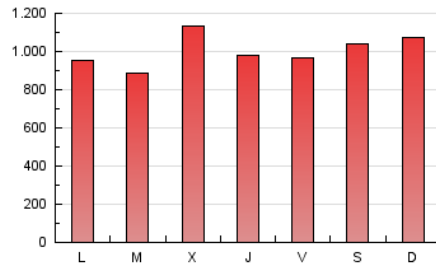

BURGOSconecta

1. Cifras totales y promedios (Nacional e Internacional)

MES - AÑO	NAVEGADORES UNICOS	VISITAS	PAGINAS
Diciembre - 2024	911.006	1.832.142	3.104.330
PROMEDIO DIARIO	49.496	57.805	100.125
PROMEDIO LUNES-VIERNES	48.481	56.542	97.869
PROMEDIO SABADO-DOMINGO	51.977	60.893	105.639
PAGINAS / VISITAS	1,73		
DURACION MEDIA VISITAS	0:02:03		
TIEMPO INTERACCIÓN MEDIO	0:01:02		

2. Secciones (Nacional e Internacional)

	PAGINAS	%
HOME	711.821	22.93 %
RESTO	2.392.051	77.07 %

3. Por día del mes (Nacional e Internacional)

Día	N. únicos	Visitas	Páginas	Día	N. únicos	Visitas	Páginas	Día	N. únicos	Visitas	Páginas
1	46.414	50.954	81.300	11	46.243	54.421	112.307	21	41.891	48.668	80.755
2	49.352	54.083	94.584	12	42.437	48.669	90.368	22	49.223	59.169	112.515
3	50.824	58.542	103.626	13	39.496	47.472	88.390	23	32.700	37.935	71.821
4	75.984	92.804	164.749	14	39.293	45.551	83.937	24	37.237	41.700	71.917
5	58.393	70.559	114.294	15	43.392	52.021	87.795	25	41.745	46.813	80.140
6	54.147	64.774	108.708	16	49.707	57.167	98.534	26	51.177	60.044	104.988
7	58.869	68.467	124.308	17	46.200	52.051	86.543	27	52.667	62.502	96.953
8	81.394	100.053	163.737	18	50.315	59.295	95.744	28	64.829	75.418	126.257
9	63.932	73.724	119.140	19	42.976	49.175	83.474	29	42.489	47.740	90.148
10	39.939	46.826	90.166	20	50.606	61.106	93.090	30	45.023	52.731	91.719
								31	45.482	51.522	91.865

4. Gráficas (Nacional e Internacional)

4.1 Por día de la semana (promedio)

N. únicos / Visitas (x 100)

Páginas (x 100)

4.2 Por franja horaria (promedio)

Visitas_ (x 1000)

Páginas (x 1000)

4.3 Por meses