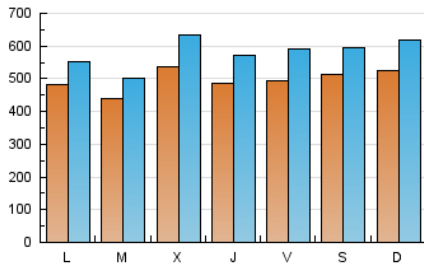

BURGOSconecta

1. Cifras totales y promedios (Nacional e Internacional)

MES - AÑO	NAVEGADORES UNICOS	VISITAS	PAGINAS
Diciembre - 2024	911.006	1.832.142	3.104.330
PROMEDIO DIARIO	49.496	57.805	100.125
PROMEDIO LUNES-VIERNES	48.481	56.542	97.869
PROMEDIO SABADO-DOMINGO	51.977	60.893	105.639
PAGINAS / VISITAS	1,73		
DURACION MEDIA VISITAS	0:02:03		
TIEMPO INTERACCIÓN MEDIO	0:01:02		

2. Secciones (Nacional e Internacional)

	PAGINAS	%
HOME	711.821	22.93 %
RESTO	2.392.051	77.07 %

3. Por día del mes (Nacional e Internacional)

Día	N. únicos	Visitas	Páginas	Día	N. únicos	Visitas	Páginas	Día	N. únicos	Visitas	Páginas
1	46.414	50.954	81.300	11	46.243	54.421	112.307	21	41.891	48.668	80.755
2	49.352	54.083	94.584	12	42.437	48.669	90.368	22	49.223	59.169	112.515
3	50.824	58.542	103.626	13	39.496	47.472	88.390	23	32.700	37.935	71.821
4	75.984	92.804	164.749	14	39.293	45.551	83.937	24	37.237	41.700	71.917
5	58.393	70.559	114.294	15	43.392	52.021	87.795	25	41.745	46.813	80.140
6	54.147	64.774	108.708	16	49.707	57.167	98.534	26	51.177	60.044	104.988
7	58.869	68.467	124.308	17	46.200	52.051	86.543	27	52.667	62.502	96.953
8	81.394	100.053	163.737	18	50.315	59.295	95.744	28	64.829	75.418	126.257
9	63.932	73.724	119.140	19	42.976	49.175	83.474	29	42.489	47.740	90.148
10	39.939	46.826	90.166	20	50.606	61.106	93.090	30	45.023	52.731	91.719
								31	45.482	51.522	91.865

4. Gráficas (Nacional e Internacional)

4.1 Por día de la semana (promedio)

N. únicos / Visitas (x 100)

Páginas (x 100)

4.2 Por franja horaria (promedio)

Visitas_ (x 1000)

Páginas (x 1000)

4.3 Por meses