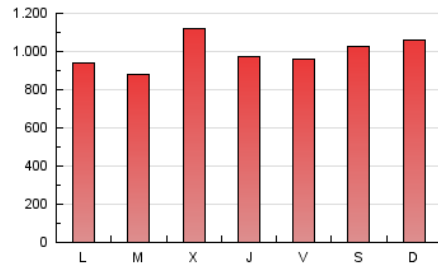

BURGOSconecta

1. Cifras totales y promedios (Nacional)

MES - AÑO	NAVEGADORES UNICOS	VISITAS	PAGINAS
Diciembre - 2024	895.126	1.809.347	3.070.668
PROMEDIO DIARIO	48.935	57.235	99.040
PROMEDIO LUNES-VIERNES	47.935	55.979	96.791
PROMEDIO SABADO-DOMINGO	51.379	60.305	104.535
PAGINAS / VISITAS	1,73		
DURACION MEDIA VISITAS	0:02:02		
TIEMPO INTERACCIÓN MEDIO	0:01:02		

2. Secciones (Nacional)

	PAGINAS	%
HOME	704.205	22.94 %
RESTO	2.366.025	77.06 %

3. Por día del mes (Nacional)

Día	N. únicos	Visitas	Páginas	Día	N. únicos	Visitas	Páginas	Día	N. únicos	Visitas	Páginas
1	45.677	50.357	80.294	11	45.739	53.668	111.058	21	41.526	48.171	80.115
2	48.665	53.453	93.299	12	41.971	48.190	89.363	22	48.672	58.658	111.540
3	50.041	57.645	102.253	13	39.072	47.076	87.340	23	32.045	37.255	70.821
4	75.298	92.036	163.244	14	38.876	45.084	83.089	24	36.808	41.283	71.137
5	57.763	69.919	112.949	15	42.928	51.435	86.760	25	41.290	46.394	79.293
6	53.459	64.189	107.437	16	49.291	56.680	97.486	26	50.718	59.527	104.048
7	58.191	67.688	122.964	17	45.738	51.448	85.604	27	52.122	61.844	95.994
8	80.285	99.200	161.722	18	49.852	58.976	94.850	28	64.279	75.002	125.219
9	63.140	72.685	117.527	19	42.531	48.810	82.626	29	41.980	47.146	89.115
10	39.356	46.264	88.932	20	50.245	60.735	92.409	30	44.490	52.360	90.810
								31	44.944	51.111	90.932

4. Gráficas (Nacional)

4.1 Por día de la semana (promedio)

N. únicos / Visitas (x 100)

Páginas (x 100)

4.2 Por franja horaria (promedio)

Visitas_ (x 1000)

Páginas (x 1000)

4.3 Por meses