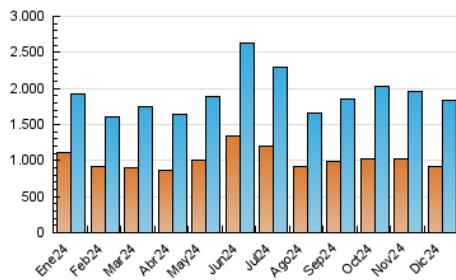

4.3 Por meses

N. únicos / Visitas (x 1000)