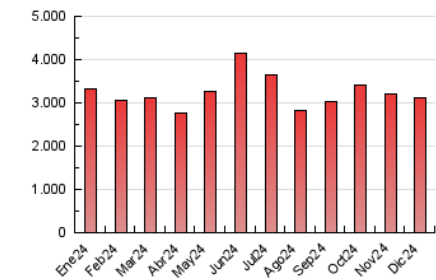

Páginas (x 1000)