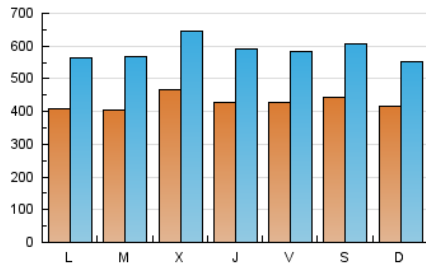

BURGOSconecta

1. Cifras totales y promedios (Nacional e Internacional)

MES - AÑO	NAVEGADORES UNICOS	VISITAS	PAGINAS
Diciembre - 2021	524.436	1.826.637	3.439.600
PROMEDIO DIARIO	42.898	58.924	110.955
PROMEDIO LUNES-VIERNES	42.865	59.313	109.651
PROMEDIO SABADO-DOMINGO	42.993	57.806	114.702
PAGINAS / VISITAS	1,88		
DURACION MEDIA VISITAS	0:02:30		
DURACION MEDIA PAGINAS	0:02:50		

2. Secciones (Nacional e Internacional)

	PAGINAS	%
HOME	644.091	18.73 %
RESTO	2.795.509	81.27 %

3. Por día del mes (Nacional e Internacional)

Día	N. únicos	Visitas	Páginas	Día	N. únicos	Visitas	Páginas	Día	N. únicos	Visitas	Páginas
1	46.312	62.492	114.304	11	42.550	56.685	118.980	21	39.326	56.377	114.102
2	40.042	56.242	103.289	12	43.085	56.366	111.844	22	52.257	76.420	144.808
3	42.792	61.391	110.304	13	41.271	54.738	114.422	23	43.875	61.217	104.188
4	51.286	68.324	114.385	14	38.723	51.933	95.386	24	33.845	44.961	76.956
5	39.761	52.643	94.297	15	41.924	55.521	100.070	25	36.173	50.526	95.589
6	44.303	61.051	114.281	16	40.545	55.256	97.812	26	35.352	47.611	85.762
7	43.485	60.566	105.176	17	39.744	54.275	95.608	27	37.766	51.573	88.002
8	45.605	62.331	116.229	18	47.790	66.527	112.033	28	40.956	58.673	108.914
9	46.165	62.508	107.547	19	47.945	63.763	184.727	29	46.635	66.843	120.557
10	53.053	72.920	143.370	20	40.654	58.305	151.642	30	42.724	60.391	101.090
								31	43.888	58.208	93.926

4. Gráficas (Nacional e Internacional)

4.1 Por día de la semana (promedio)

N. únicos / Visitas (x 100)

Páginas (x 100)

4.2 Por franja horaria (promedio)

Visitas_ (x 1000)

Páginas (x 1000)

4.3 Por meses