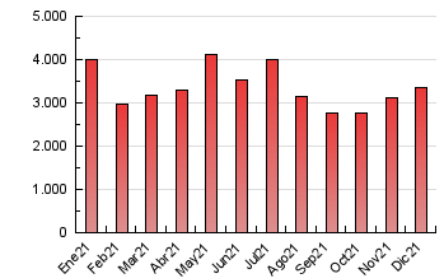

Páginas (x 1000)