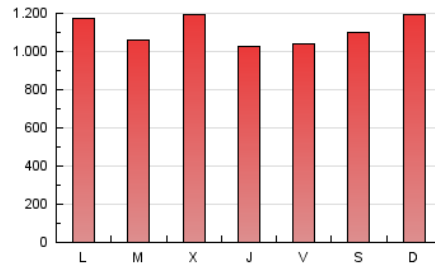

BURGOSconecta

1. Cifras totales y promedios (Nacional e Internacional)

MES - AÑO	NAVEGADORES UNICOS	VISITAS	PAGINAS
Diciembre - 2021	524.436	1.826.637	3.439.600
PROMEDIO DIARIO	42.898	58.924	110.955
PROMEDIO LUNES-VIERNES	42.865	59.313	109.651
PROMEDIO SABADO-DOMINGO	42.993	57.806	114.702
PAGINAS / VISITAS	1,88		
DURACION MEDIA VISITAS	0:02:30		
DURACION MEDIA PAGINAS	0:02:50		

2. Secciones (Nacional e Internacional)

	PAGINAS	%
HOME	644.091	18.73 %
RESTO	2.795.509	81.27 %

3. Por día del mes (Nacional e Internacional)

Día	N. únicos	Visitas	Páginas	Día	N. únicos	Visitas	Páginas	Día	N. únicos	Visitas	Páginas
1	46.312	62.492	114.304	11	42.550	56.685	118.980	21	39.326	56.377	114.102
2	40.042	56.242	103.289	12	43.085	56.366	111.844	22	52.257	76.420	144.808
3	42.792	61.391	110.304	13	41.271	54.738	114.422	23	43.875	61.217	104.188
4	51.286	68.324	114.385	14	38.723	51.933	95.386	24	33.845	44.961	76.956
5	39.761	52.643	94.297	15	41.924	55.521	100.070	25	36.173	50.526	95.589
6	44.303	61.051	114.281	16	40.545	55.256	97.812	26	35.352	47.611	85.762
7	43.485	60.566	105.176	17	39.744	54.275	95.608	27	37.766	51.573	88.002
8	45.605	62.331	116.229	18	47.790	66.527	112.033	28	40.956	58.673	108.914
9	46.165	62.508	107.547	19	47.945	63.763	184.727	29	46.635	66.843	120.557
10	53.053	72.920	143.370	20	40.654	58.305	151.642	30	42.724	60.391	101.090
								31	43.888	58.208	93.926

4. Gráficas (Nacional e Internacional)

4.1 Por día de la semana (promedio)

N. únicos / Visitas (x 100)

Páginas (x 100)

4.2 Por franja horaria (promedio)

Visitas_ (x 1000)

Páginas (x 1000)

4.3 Por meses