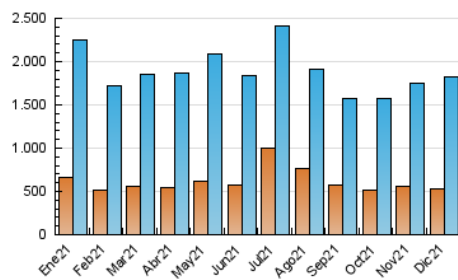

4.3 Por meses

N. únicos / Visitas (x 1000)