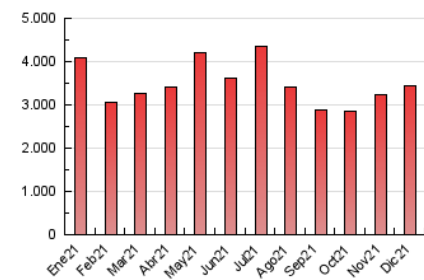

Páginas (x 1000)