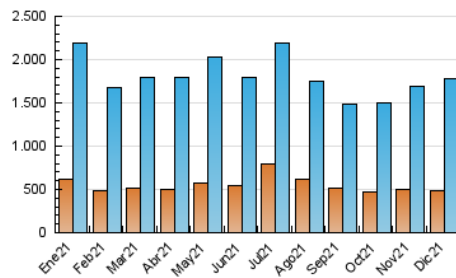

2. Secciones (Nacional)

	PAGINAS	%
HOME	636.264	18.91 %
RESTO	2.727.976	81.09 %

3. Por día del mes (Nacional)

Día	N. únicos	Visitas	Páginas	Día	N. únicos	Visitas	Páginas	Día	N. únicos	Visitas	Páginas
1	44.677	60.570	111.053	11	41.215	55.175	116.216	21	38.196	55.063	111.850
2	38.403	54.403	100.132	12	41.800	54.910	109.549	22	50.980	75.055	142.515
3	40.995	59.570	107.495	13	39.872	53.056	111.716	23	42.698	60.020	102.394
4	49.622	66.529	111.486	14	37.307	50.290	92.851	24	32.894	43.965	75.416
5	38.220	50.863	91.203	15	40.553	54.012	97.669	25	35.344	49.511	93.867
6	42.794	59.156	111.050	16	39.387	53.796	95.482	26	34.343	46.501	84.244
7	41.984	58.761	102.067	17	38.328	52.800	93.271	27	36.621	50.258	86.196
8	44.076	60.576	113.426	18	46.694	65.214	110.059	28	39.684	57.328	107.116
9	44.458	60.741	104.365	19	46.839	62.571	182.784	29	45.346	65.509	118.686
10	51.478	71.090	139.632	20	39.474	57.020	149.458	30	41.652	59.049	98.908
								31	42.774	56.917	92.084

4. Gráficas (Nacional)

4.1 Por día de la semana (promedio)

N. únicos / Visitas (x 100)

Páginas (x 100)

4.2 Por franja horaria (promedio)

Visitas_ (x 1000)

Páginas (x 1000)

4.3 Por meses

N. únicos / Visitas (x 1000)

Páginas (x 1000)

5. Observaciones

Este Medio Electrónico de Comunicación ha sido medido por la herramienta Google Analytics de Google

6. Definiciones básicas (Para más información ver Normas Técnicas para el Control de los Medios Electrónicos de Comunicación)

Visita:

Una secuencia ininterrumpida de páginas servidas a un usuario válido. Si dicho usuario no realiza peticiones de páginas en un periodo de tiempo (30 min) la siguiente petición constituirá el inicio de una nueva visita.