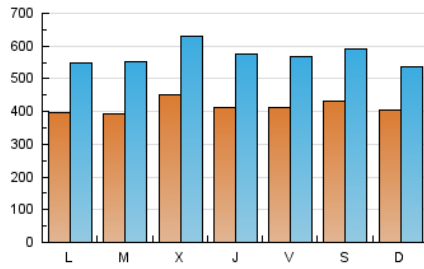

1. Cifras totales y promedios (Nacional)

MES - AÑO	NAVEGADORES UNICOS	VISITAS	PAGINAS
Diciembre - 2021	492.125	1.780.279	3.364.240
PROMEDIO DIARIO	41.571	57.428	108.524
PROMEDIO LUNES-VIERNES	41.506	57.783	107.167
PROMEDIO SABADO-DOMINGO	41.760	56.409	112.426
PAGINAS / VISITAS	1,89		
DURACION MEDIA VISITAS	0:02:28		
DURACION MEDIA PAGINAS	0:02:46		

2. Secciones (Nacional)

	PAGINAS	%
HOME	636.264	18.91 %
RESTO	2.727.976	81.09 %

3. Por día del mes (Nacional)

Día	N. únicos	Visitas	Páginas	Día	N. únicos	Visitas	Páginas	Día	N. únicos	Visitas	Páginas
1	44.677	60.570	111.053	11	41.215	55.175	116.216	21	38.196	55.063	111.850
2	38.403	54.403	100.132	12	41.800	54.910	109.549	22	50.980	75.055	142.515
3	40.995	59.570	107.495	13	39.872	53.056	111.716	23	42.698	60.020	102.394
4	49.622	66.529	111.486	14	37.307	50.290	92.851	24	32.894	43.965	75.416
5	38.220	50.863	91.203	15	40.553	54.012	97.669	25	35.344	49.511	93.867
6	42.794	59.156	111.050	16	39.387	53.796	95.482	26	34.343	46.501	84.244
7	41.984	58.761	102.067	17	38.328	52.800	93.271	27	36.621	50.258	86.196
8	44.076	60.576	113.426	18	46.694	65.214	110.059	28	39.684	57.328	107.116
9	44.458	60.741	104.365	19	46.839	62.571	182.784	29	45.346	65.509	118.686
10	51.478	71.090	139.632	20	39.474	57.020	149.458	30	41.652	59.049	98.908
								31	42.774	56.917	92.084

4. Gráficas (Nacional)

4.1 Por día de la semana (promedio)

N. únicos / Visitas (x 100)

Páginas (x 100)

4.2 Por franja horaria (promedio)

Visitas_ (x 1000)

Páginas (x 1000)

4.3 Por meses