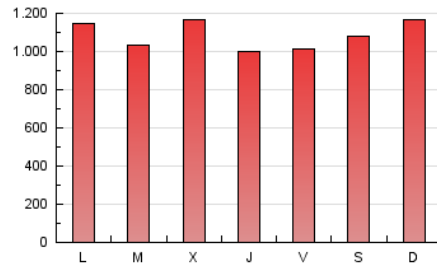

1. Cifras totales y promedios (Nacional)

MES - AÑO	NAVEGADORES UNICOS	VISITAS	PAGINAS
Diciembre - 2021	492.125	1.780.279	3.364.240
PROMEDIO DIARIO	41.571	57.428	108.524
PROMEDIO LUNES-VIERNES	41.506	57.783	107.167
PROMEDIO SABADO-DOMINGO	41.760	56.409	112.426
PAGINAS / VISITAS	1,89		
DURACION MEDIA VISITAS	0:02:28		
DURACION MEDIA PAGINAS	0:02:46		

2. Secciones (Nacional)

	PAGINAS	%
HOME	636.264	18.91 %
RESTO	2.727.976	81.09 %

3. Por día del mes (Nacional)

Día	N. únicos	Visitas	Páginas	Día	N. únicos	Visitas	Páginas	Día	N. únicos	Visitas	Páginas
1	44.677	60.570	111.053	11	41.215	55.175	116.216	21	38.196	55.063	111.850
2	38.403	54.403	100.132	12	41.800	54.910	109.549	22	50.980	75.055	142.515
3	40.995	59.570	107.495	13	39.872	53.056	111.716	23	42.698	60.020	102.394
4	49.622	66.529	111.486	14	37.307	50.290	92.851	24	32.894	43.965	75.416
5	38.220	50.863	91.203	15	40.553	54.012	97.669	25	35.344	49.511	93.867
6	42.794	59.156	111.050	16	39.387	53.796	95.482	26	34.343	46.501	84.244
7	41.984	58.761	102.067	17	38.328	52.800	93.271	27	36.621	50.258	86.196
8	44.076	60.576	113.426	18	46.694	65.214	110.059	28	39.684	57.328	107.116
9	44.458	60.741	104.365	19	46.839	62.571	182.784	29	45.346	65.509	118.686
10	51.478	71.090	139.632	20	39.474	57.020	149.458	30	41.652	59.049	98.908
								31	42.774	56.917	92.084

4. Gráficas (Nacional)

4.1 Por día de la semana (promedio)

N. únicos / Visitas (x 100)

Páginas (x 100)

4.2 Por franja horaria (promedio)

Visitas_ (x 1000)

Páginas (x 1000)

4.3 Por meses