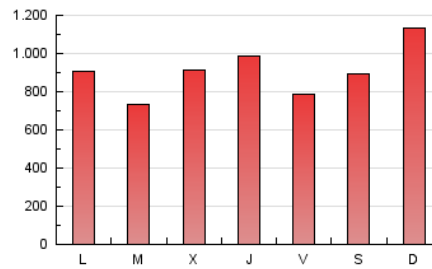

BURGOSconecta

1. Cifras totales y promedios (Nacional e Internacional)

MES - AÑO	NAVEGADORES UNICOS	VISITAS	PAGINAS
Diciembre - 2019	420.960	1.101.735	2.814.885
PROMEDIO DIARIO	28.360	35.540	90.803
PROMEDIO LUNES-VIERNES	28.081	34.878	85.964
PROMEDIO SABADO-DOMINGO	29.044	37.159	102.631
PAGINAS / VISITAS	2,55		
DURACION MEDIA VISITAS	0:02:21		
DURACION MEDIA PAGINAS	0:01:30		

2. Secciones (Nacional e Internacional)

	PAGINAS	%
HOME	333.880	11.86 %
RESTO	2.481.005	88.14 %

3. Por día del mes (Nacional e Internacional)

Día	N. únicos	Visitas	Páginas	Día	N. únicos	Visitas	Páginas	Día	N. únicos	Visitas	Páginas
1	32.748	40.952	149.565	11	37.310	46.058	97.063	21	29.855	40.304	98.091
2	21.435	26.231	87.112	12	58.107	72.427	125.887	22	31.773	43.551	107.132
3	27.812	34.503	75.146	13	35.978	43.773	73.075	23	31.914	39.952	102.939
4	29.115	35.036	64.643	14	33.860	43.192	92.838	24	18.887	22.858	42.499
5	27.236	33.657	78.460	15	24.861	31.460	165.211	25	21.302	26.356	129.438
6	28.608	34.610	83.868	16	23.277	29.833	94.869	26	28.617	35.382	115.914
7	33.644	41.054	113.190	17	24.366	29.630	64.871	27	24.296	29.826	60.743
8	28.994	36.818	94.726	18	25.131	33.381	72.859	28	25.349	30.878	53.915
9	27.209	33.545	111.597	19	31.343	38.477	73.627	29	20.308	26.220	49.010
10	24.886	30.962	70.988	20	35.432	46.208	97.586	30	17.241	21.196	55.725
								31	18.277	23.405	112.298

4. Gráficas (Nacional e Internacional)

4.1 Por día de la semana (promedio)

N. únicos / Visitas (x 100)

Páginas (x 100)

4.2 Por franja horaria (promedio)

Visitas (x 1000)

Páginas (x 1000)

4.3 Por meses