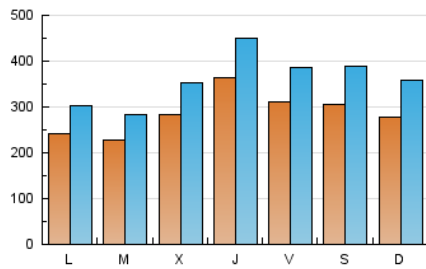

2. Secciones (Nacional e Internacional)

	PAGINAS	%
HOME	333.880	11.86 %
RESTO	2.481.005	88.14 %

3. Por día del mes (Nacional e Internacional)

Día	N. únicos	Visitas	Páginas	Día	N. únicos	Visitas	Páginas	Día	N. únicos	Visitas	Páginas
1	32.748	40.952	149.565	11	37.310	46.058	97.063	21	29.855	40.304	98.091
2	21.435	26.231	87.112	12	58.107	72.427	125.887	22	31.773	43.551	107.132
3	27.812	34.503	75.146	13	35.978	43.773	73.075	23	31.914	39.952	102.939
4	29.115	35.036	64.643	14	33.860	43.192	92.838	24	18.887	22.858	42.499
5	27.236	33.657	78.460	15	24.861	31.460	165.211	25	21.302	26.356	129.438
6	28.608	34.610	83.868	16	23.277	29.833	94.869	26	28.617	35.382	115.914
7	33.644	41.054	113.190	17	24.366	29.630	64.871	27	24.296	29.826	60.743
8	28.994	36.818	94.726	18	25.131	33.381	72.859	28	25.349	30.878	53.915
9	27.209	33.545	111.597	19	31.343	38.477	73.627	29	20.308	26.220	49.010
10	24.886	30.962	70.988	20	35.432	46.208	97.586	30	17.241	21.196	55.725
								31	18.277	23.405	112.298

4. Gráficas (Nacional e Internacional)

4.1 Por día de la semana (promedio)

N. únicos / Visitas (x 100)

Páginas (x 100)

4.2 Por franja horaria (promedio)

Visitas (x 1000)

Páginas (x 1000)

4.3 Por meses