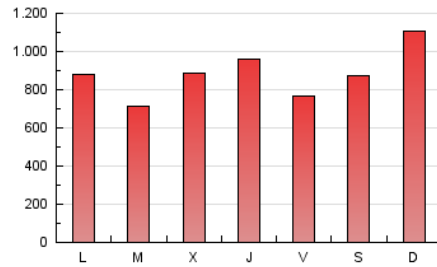

2. Secciones (Nacional)

	PAGINAS	%
HOME	329.910	12.02 %
RESTO	2.414.358	87.98 %

3. Por día del mes (Nacional)

Día	N. únicos	Visitas	Páginas	Día	N. únicos	Visitas	Páginas	Día	N. únicos	Visitas	Páginas
1	31.521	39.628	146.945	11	35.591	44.225	94.423	21	28.613	38.967	95.626
2	20.260	24.910	84.667	12	56.120	70.024	122.200	22	30.374	42.211	105.194
3	26.435	33.088	72.635	13	34.318	41.890	70.512	23	30.690	38.637	100.878
4	27.754	33.546	62.233	14	32.378	41.605	90.640	24	18.025	21.829	41.139
5	25.801	32.116	75.687	15	23.694	30.212	162.585	25	20.581	25.534	127.854
6	27.206	33.192	80.945	16	22.029	28.486	92.230	26	27.439	34.101	113.533
7	32.309	39.550	110.290	17	23.002	28.167	62.670	27	23.152	28.505	58.895
8	27.673	35.381	92.058	18	23.403	31.580	70.456	28	24.121	29.533	52.098
9	26.025	32.263	108.880	19	30.297	37.321	72.074	29	19.371	25.210	47.566
10	23.348	29.347	68.513	20	34.273	44.938	95.619	30	16.374	20.215	54.446
								31	17.518	22.549	110.777

4. Gráficas (Nacional)

4.1 Por día de la semana (promedio)

N. únicos / Visitas (x 100)

Páginas (x 100)

4.2 Por franja horaria (promedio)

Visitas (x 1000)

Páginas (x 1000)

4.3 Por meses