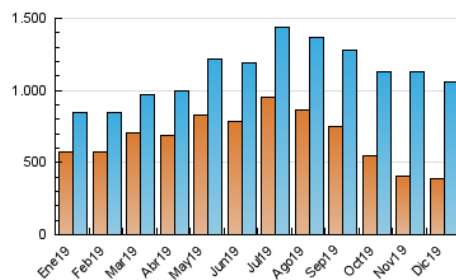

4.3 Por meses

N. únicos / Visitas (x 1000)