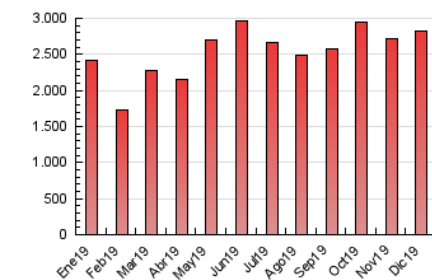

Páginas (x 1000)