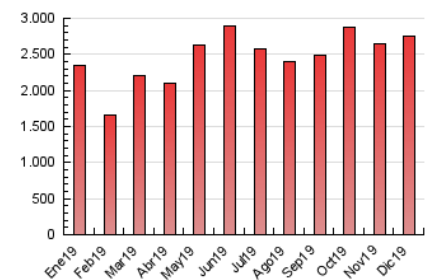

Páginas (x 1000)