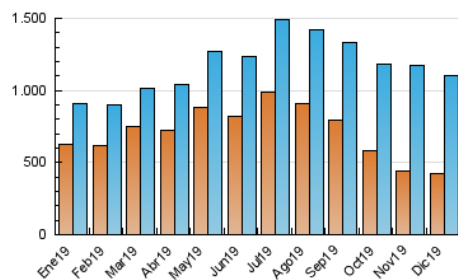

4.3 Por meses

N. únicos / Visitas (x 1000)