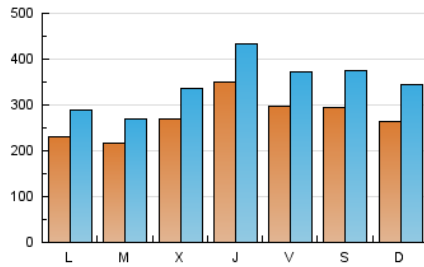

2. Secciones (Nacional)

	PAGINAS	%
HOME	329.910	12.02 %
RESTO	2.414.358	87.98 %

3. Por día del mes (Nacional)

Día	N. únicos	Visitas	Páginas	Día	N. únicos	Visitas	Páginas	Día	N. únicos	Visitas	Páginas
1	31.521	39.628	146.945	11	35.591	44.225	94.423	21	28.613	38.967	95.626
2	20.260	24.910	84.667	12	56.120	70.024	122.200	22	30.374	42.211	105.194
3	26.435	33.088	72.635	13	34.318	41.890	70.512	23	30.690	38.637	100.878
4	27.754	33.546	62.233	14	32.378	41.605	90.640	24	18.025	21.829	41.139
5	25.801	32.116	75.687	15	23.694	30.212	162.585	25	20.581	25.534	127.854
6	27.206	33.192	80.945	16	22.029	28.486	92.230	26	27.439	34.101	113.533
7	32.309	39.550	110.290	17	23.002	28.167	62.670	27	23.152	28.505	58.895
8	27.673	35.381	92.058	18	23.403	31.580	70.456	28	24.121	29.533	52.098
9	26.025	32.263	108.880	19	30.297	37.321	72.074	29	19.371	25.210	47.566
10	23.348	29.347	68.513	20	34.273	44.938	95.619	30	16.374	20.215	54.446
								31	17.518	22.549	110.777

4. Gráficas (Nacional)

4.1 Por día de la semana (promedio)

N. únicos / Visitas (x 100)

Páginas (x 100)

4.2 Por franja horaria (promedio)

Visitas (x 1000)

Páginas (x 1000)

4.3 Por meses