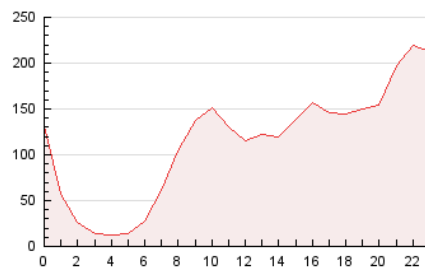

2. Secciones (Nacional)

	PAGINAS	%
HOME	329.910	12.02 %
RESTO	2.414.358	87.98 %

3. Por día del mes (Nacional)

Día	N. únicos	Visitas	Páginas	Día	N. únicos	Visitas	Páginas	Día	N. únicos	Visitas	Páginas
1	31.521	39.628	146.945	11	35.591	44.225	94.423	21	28.613	38.967	95.626
2	20.260	24.910	84.667	12	56.120	70.024	122.200	22	30.374	42.211	105.194
3	26.435	33.088	72.635	13	34.318	41.890	70.512	23	30.690	38.637	100.878
4	27.754	33.546	62.233	14	32.378	41.605	90.640	24	18.025	21.829	41.139
5	25.801	32.116	75.687	15	23.694	30.212	162.585	25	20.581	25.534	127.854
6	27.206	33.192	80.945	16	22.029	28.486	92.230	26	27.439	34.101	113.533
7	32.309	39.550	110.290	17	23.002	28.167	62.670	27	23.152	28.505	58.895
8	27.673	35.381	92.058	18	23.403	31.580	70.456	28	24.121	29.533	52.098
9	26.025	32.263	108.880	19	30.297	37.321	72.074	29	19.371	25.210	47.566
10	23.348	29.347	68.513	20	34.273	44.938	95.619	30	16.374	20.215	54.446
								31	17.518	22.549	110.777

4. Gráficas (Nacional)

4.1 Por día de la semana (promedio)

N. únicos / Visitas (x 100)

Páginas (x 100)

4.2 Por franja horaria (promedio)

Visitas (x 1000)

Páginas (x 1000)

4.3 Por meses