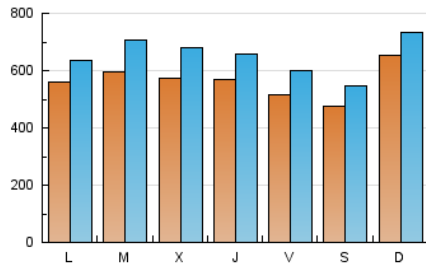

BURGOSconecta

1. Cifras totales y promedios (Nacional e Internacional)

MES - AÑO	NAVEGADORES UNICOS	VISITAS	PAGINAS
Noviembre - 2024	1.022.610	1.950.858	3.210.460
PROMEDIO DIARIO	55.902	64.558	107.002
PROMEDIO LUNES-VIERNES	56.048	65.294	109.336
PROMEDIO SABADO-DOMINGO	55.562	62.841	101.556
PAGINAS / VISITAS	1,66		
DURACION MEDIA VISITAS	0:02:00		
TIEMPO INTERACCIÓN MEDIO	0:00:57		

2. Secciones (Nacional e Internacional)

	PAGINAS	%
HOME	683.955	21.31 %
RESTO	2.526.095	78.69 %

3. Por día del mes (Nacional e Internacional)

Día	N. únicos	Visitas	Páginas	Día	N. únicos	Visitas	Páginas	Día	N. únicos	Visitas	Páginas
1	35.966	39.643	72.844	11	59.502	66.150	109.070	21	47.320	54.679	90.446
2	51.213	57.427	90.992	12	49.694	58.163	102.022	22	60.411	73.569	117.675
3	67.709	74.407	108.832	13	40.765	47.308	87.114	23	51.301	59.442	99.785
4	52.580	59.258	98.144	14	45.700	54.850	94.030	24	71.978	78.758	130.518
5	74.014	85.599	141.286	15	43.555	52.134	88.365	25	54.401	60.877	118.065
6	73.944	86.964	140.106	16	38.503	45.340	76.708	26	61.179	74.901	115.605
7	81.705	89.348	152.079	17	38.951	45.140	79.134	27	60.140	72.323	119.800
8	65.461	75.877	130.955	18	56.964	67.097	105.773	28	53.509	64.024	102.153
9	57.281	65.468	107.475	19	53.567	63.402	98.860	29	52.430	59.466	103.164
10	83.534	94.457	139.834	20	54.199	65.536	108.493	30	39.590	45.133	80.723

4. Gráficas (Nacional e Internacional)

4.1 Por día de la semana (promedio)

N. únicos / Visitas (x 100)

Páginas (x 100)

4.2 Por franja horaria (promedio)

Visitas_ (x 1000)

Páginas (x 1000)

4.3 Por meses