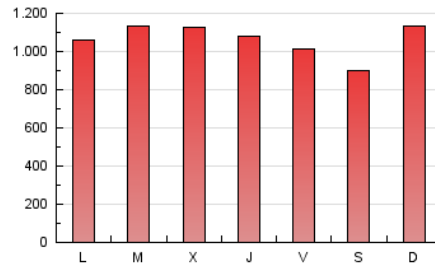

BURGOSconecta

1. Cifras totales y promedios (Nacional)

MES - AÑO	NAVEGADORES UNICOS	VISITAS	PAGINAS
Noviembre - 2024	1.003.749	1.926.405	3.167.618
PROMEDIO DIARIO	55.125	63.760	105.574
PROMEDIO LUNES-VIERNES	55.279	64.519	107.865
PROMEDIO SABADO-DOMINGO	54.764	61.987	100.229
PAGINAS / VISITAS	1,66		
DURACION MEDIA VISITAS	0:01:59		
TIEMPO INTERACCIÓN MEDIO	0:00:57		

2. Secciones (Nacional)

	PAGINAS	%
HOME	675.925	21.34 %
RESTO	2.491.287	78.66 %

3. Por día del mes (Nacional)

Día	N. únicos	Visitas	Páginas	Día	N. únicos	Visitas	Páginas	Día	N. únicos	Visitas	Páginas
1	35.471	39.311	71.961	11	57.930	65.007	106.675	21	46.671	54.098	89.272
2	50.557	56.748	89.843	12	48.996	57.411	100.498	22	59.871	73.203	116.517
3	66.940	73.908	107.785	13	40.164	46.488	85.734	23	50.721	58.800	98.722
4	51.746	58.235	96.574	14	45.020	54.239	92.595	24	71.389	78.201	129.418
5	73.367	84.656	139.917	15	42.958	51.605	87.203	25	53.809	60.282	116.701
6	72.866	85.967	138.121	16	37.980	44.720	75.708	26	60.614	74.236	114.237
7	80.649	87.833	149.985	17	38.404	44.556	77.981	27	59.459	71.686	118.456
8	64.729	75.094	129.312	18	55.900	65.855	103.989	28	52.715	63.031	100.895
9	56.365	64.440	105.909	19	52.704	62.697	97.453	29	51.709	58.823	101.940
10	81.903	92.514	137.274	20	53.511	65.145	107.120	30	38.617	44.000	79.417

4. Gráficas (Nacional)

4.1 Por día de la semana (promedio)

N. únicos / Visitas (x 100)

Páginas (x 100)

4.2 Por franja horaria (promedio)

Visitas_ (x 1000)

Páginas (x 1000)

4.3 Por meses