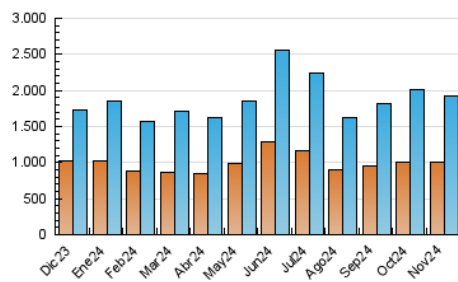

2. Secciones (Nacional)

	PAGINAS	%
HOME	675.925	21.34 %
RESTO	2.491.287	78.66 %

3. Por día del mes (Nacional)

Día	N. únicos	Visitas	Páginas	Día	N. únicos	Visitas	Páginas	Día	N. únicos	Visitas	Páginas
1	35.471	39.311	71.961	11	57.930	65.007	106.675	21	46.671	54.098	89.272
2	50.557	56.748	89.843	12	48.996	57.411	100.498	22	59.871	73.203	116.517
3	66.940	73.908	107.785	13	40.164	46.488	85.734	23	50.721	58.800	98.722
4	51.746	58.235	96.574	14	45.020	54.239	92.595	24	71.389	78.201	129.418
5	73.367	84.656	139.917	15	42.958	51.605	87.203	25	53.809	60.282	116.701
6	72.866	85.967	138.121	16	37.980	44.720	75.708	26	60.614	74.236	114.237
7	80.649	87.833	149.985	17	38.404	44.556	77.981	27	59.459	71.686	118.456
8	64.729	75.094	129.312	18	55.900	65.855	103.989	28	52.715	63.031	100.895
9	56.365	64.440	105.909	19	52.704	62.697	97.453	29	51.709	58.823	101.940
10	81.903	92.514	137.274	20	53.511	65.145	107.120	30	38.617	44.000	79.417

4. Gráficas (Nacional)

4.1 Por día de la semana (promedio)

N. únicos / Visitas (x 100)

Páginas (x 100)

4.2 Por franja horaria (promedio)

Visitas_ (x 1000)

Páginas (x 1000)

4.3 Por meses

N. únicos / Visitas (x 1000)

Páginas (x 1000)

5. Observaciones

Este Medio Electrónico de Comunicación ha sido medido por la herramienta Google Analytics de Google (GA4).

6. Definiciones básicas (Para más información ver Normas Técnicas para el Control de los Medios Electrónicos de Comunicación)

Visita:

Una secuencia ininterrumpida de páginas servidas a un usuario válido. Si dicho usuario no realiza peticiones de páginas en un periodo de tiempo (30 min) la siguiente petición constituirá el inicio de una nueva visita.