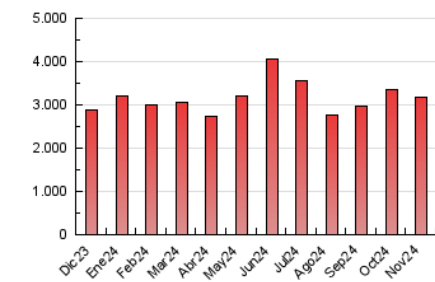

2. Secciones (Nacional)

	PAGINAS	%
HOME	675.925	21.34 %
RESTO	2.491.287	78.66 %

3. Por día del mes (Nacional)

Día	N. únicos	Visitas	Páginas	Día	N. únicos	Visitas	Páginas	Día	N. únicos	Visitas	Páginas
1	35.471	39.311	71.961	11	57.930	65.007	106.675	21	46.671	54.098	89.272
2	50.557	56.748	89.843	12	48.996	57.411	100.498	22	59.871	73.203	116.517
3	66.940	73.908	107.785	13	40.164	46.488	85.734	23	50.721	58.800	98.722
4	51.746	58.235	96.574	14	45.020	54.239	92.595	24	71.389	78.201	129.418
5	73.367	84.656	139.917	15	42.958	51.605	87.203	25	53.809	60.282	116.701
6	72.866	85.967	138.121	16	37.980	44.720	75.708	26	60.614	74.236	114.237
7	80.649	87.833	149.985	17	38.404	44.556	77.981	27	59.459	71.686	118.456
8	64.729	75.094	129.312	18	55.900	65.855	103.989	28	52.715	63.031	100.895
9	56.365	64.440	105.909	19	52.704	62.697	97.453	29	51.709	58.823	101.940
10	81.903	92.514	137.274	20	53.511	65.145	107.120	30	38.617	44.000	79.417

4. Gráficas (Nacional)

4.1 Por día de la semana (promedio)

N. únicos / Visitas (x 100)

Páginas (x 100)

4.2 Por franja horaria (promedio)

Visitas_ (x 1000)

Páginas (x 1000)

4.3 Por meses

N. únicos / Visitas (x 1000)

Páginas (x 1000)

5. Observaciones

Este Medio Electrónico de Comunicación ha sido medido por la herramienta Google Analytics de Google (GA4).

6. Definiciones básicas (Para más información ver Normas Técnicas para el Control de los Medios Electrónicos de Comunicación)

Visita:

Una secuencia ininterrumpida de páginas servidas a un usuario válido. Si dicho usuario no realiza peticiones de páginas en un periodo de tiempo (30 min) la siguiente petición constituirá el inicio de una nueva visita.