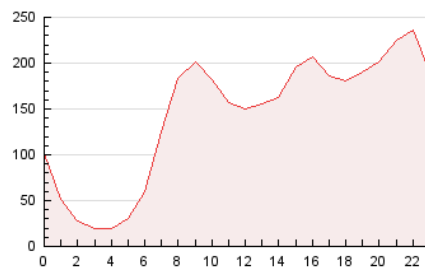

2. Secciones (Nacional e Internacional)

	PAGINAS	%
HOME	683.955	21.31 %
RESTO	2.526.095	78.69 %

3. Por día del mes (Nacional e Internacional)

Día	N. únicos	Visitas	Páginas	Día	N. únicos	Visitas	Páginas	Día	N. únicos	Visitas	Páginas
1	35.966	39.643	72.844	11	59.502	66.150	109.070	21	47.320	54.679	90.446
2	51.213	57.427	90.992	12	49.694	58.163	102.022	22	60.411	73.569	117.675
3	67.709	74.407	108.832	13	40.765	47.308	87.114	23	51.301	59.442	99.785
4	52.580	59.258	98.144	14	45.700	54.850	94.030	24	71.978	78.758	130.518
5	74.014	85.599	141.286	15	43.555	52.134	88.365	25	54.401	60.877	118.065
6	73.944	86.964	140.106	16	38.503	45.340	76.708	26	61.179	74.901	115.605
7	81.705	89.348	152.079	17	38.951	45.140	79.134	27	60.140	72.323	119.800
8	65.461	75.877	130.955	18	56.964	67.097	105.773	28	53.509	64.024	102.153
9	57.281	65.468	107.475	19	53.567	63.402	98.860	29	52.430	59.466	103.164
10	83.534	94.457	139.834	20	54.199	65.536	108.493	30	39.590	45.133	80.723

4. Gráficas (Nacional e Internacional)

4.1 Por día de la semana (promedio)

N. únicos / Visitas (x 100)

Páginas (x 100)

4.2 Por franja horaria (promedio)

Visitas_ (x 1000)

Páginas (x 1000)

4.3 Por meses