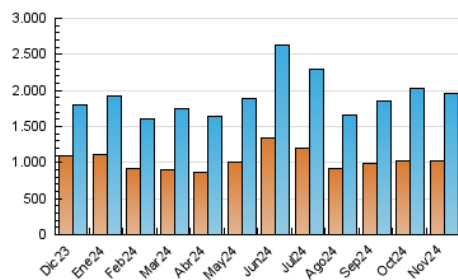

4.3 Por meses

N. únicos / Visitas (x 1000)