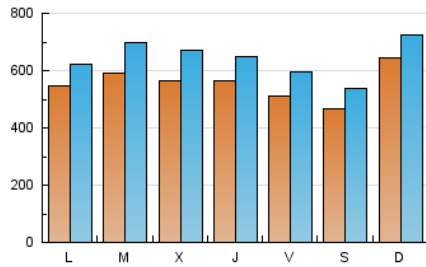

BURGOSconecta

1. Cifras totales y promedios (Nacional)

MES - AÑO	NAVEGADORES UNICOS	VISITAS	PAGINAS
Noviembre - 2024	1.003.749	1.926.405	3.167.618
PROMEDIO DIARIO	55.125	63.760	105.574
PROMEDIO LUNES-VIERNES	55.279	64.519	107.865
PROMEDIO SABADO-DOMINGO	54.764	61.987	100.229
PAGINAS / VISITAS	1,66		
DURACION MEDIA VISITAS	0:01:59		
TIEMPO INTERACCIÓN MEDIO	0:00:57		

2. Secciones (Nacional)

	PAGINAS	%
HOME	675.925	21.34 %
RESTO	2.491.287	78.66 %

3. Por día del mes (Nacional)

Día	N. únicos	Visitas	Páginas	Día	N. únicos	Visitas	Páginas	Día	N. únicos	Visitas	Páginas
1	35.471	39.311	71.961	11	57.930	65.007	106.675	21	46.671	54.098	89.272
2	50.557	56.748	89.843	12	48.996	57.411	100.498	22	59.871	73.203	116.517
3	66.940	73.908	107.785	13	40.164	46.488	85.734	23	50.721	58.800	98.722
4	51.746	58.235	96.574	14	45.020	54.239	92.595	24	71.389	78.201	129.418
5	73.367	84.656	139.917	15	42.958	51.605	87.203	25	53.809	60.282	116.701
6	72.866	85.967	138.121	16	37.980	44.720	75.708	26	60.614	74.236	114.237
7	80.649	87.833	149.985	17	38.404	44.556	77.981	27	59.459	71.686	118.456
8	64.729	75.094	129.312	18	55.900	65.855	103.989	28	52.715	63.031	100.895
9	56.365	64.440	105.909	19	52.704	62.697	97.453	29	51.709	58.823	101.940
10	81.903	92.514	137.274	20	53.511	65.145	107.120	30	38.617	44.000	79.417

4. Gráficas (Nacional)

4.1 Por día de la semana (promedio)

N. únicos / Visitas (x 100)

Páginas (x 100)

4.2 Por franja horaria (promedio)

Visitas_ (x 1000)

Páginas (x 1000)

4.3 Por meses