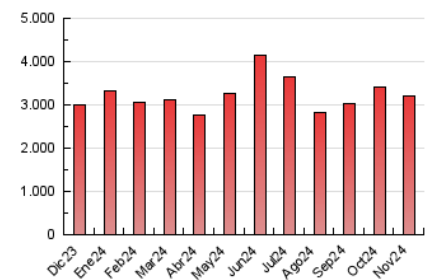

Páginas (x 1000)