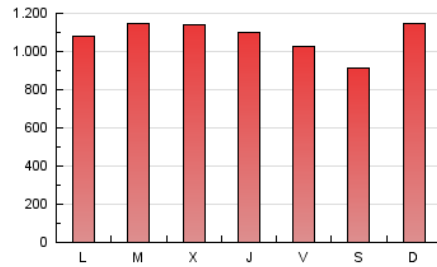

BURGOSconecta

1. Cifras totales y promedios (Nacional e Internacional)

MES - AÑO	NAVEGADORES UNICOS	VISITAS	PAGINAS
Noviembre - 2024	1.022.610	1.950.858	3.210.460
PROMEDIO DIARIO	55.902	64.558	107.002
PROMEDIO LUNES-VIERNES	56.048	65.294	109.336
PROMEDIO SABADO-DOMINGO	55.562	62.841	101.556
PAGINAS / VISITAS	1,66		
DURACION MEDIA VISITAS	0:02:00		
TIEMPO INTERACCIÓN MEDIO	0:00:57		

2. Secciones (Nacional e Internacional)

	PAGINAS	%
HOME	683.955	21.31 %
RESTO	2.526.095	78.69 %

3. Por día del mes (Nacional e Internacional)

Día	N. únicos	Visitas	Páginas	Día	N. únicos	Visitas	Páginas	Día	N. únicos	Visitas	Páginas
1	35.966	39.643	72.844	11	59.502	66.150	109.070	21	47.320	54.679	90.446
2	51.213	57.427	90.992	12	49.694	58.163	102.022	22	60.411	73.569	117.675
3	67.709	74.407	108.832	13	40.765	47.308	87.114	23	51.301	59.442	99.785
4	52.580	59.258	98.144	14	45.700	54.850	94.030	24	71.978	78.758	130.518
5	74.014	85.599	141.286	15	43.555	52.134	88.365	25	54.401	60.877	118.065
6	73.944	86.964	140.106	16	38.503	45.340	76.708	26	61.179	74.901	115.605
7	81.705	89.348	152.079	17	38.951	45.140	79.134	27	60.140	72.323	119.800
8	65.461	75.877	130.955	18	56.964	67.097	105.773	28	53.509	64.024	102.153
9	57.281	65.468	107.475	19	53.567	63.402	98.860	29	52.430	59.466	103.164
10	83.534	94.457	139.834	20	54.199	65.536	108.493	30	39.590	45.133	80.723

4. Gráficas (Nacional e Internacional)

4.1 Por día de la semana (promedio)

N. únicos / Visitas (x 100)

Páginas (x 100)

4.2 Por franja horaria (promedio)

Visitas_ (x 1000)

Páginas (x 1000)

4.3 Por meses