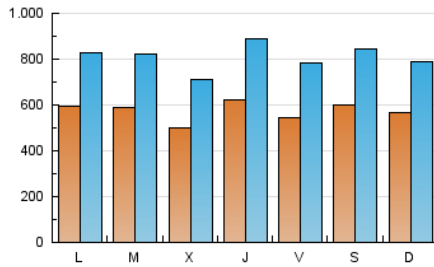

BURGOSconecta

1. Cifras totales y promedios (Nacional e Internacional)

MES - AÑO	NAVEGADORES UNICOS	VISITAS	PAGINAS
Noviembre - 2020	703.291	2.431.152	4.116.705
PROMEDIO DIARIO	57.326	81.038	137.224
PROMEDIO LUNES-VIERNES	56.992	80.858	137.538
PROMEDIO SABADO-DOMINGO	58.105	81.460	136.490
PAGINAS / VISITAS	1,69		
DURACION MEDIA VISITAS	0:02:38		
DURACION MEDIA PAGINAS	0:03:48		

2. Secciones (Nacional e Internacional)

	PAGINAS	%
HOME	824.200	20.02 %
RESTO	3.292.505	79.98 %

3. Por día del mes (Nacional e Internacional)

Día	N. únicos	Visitas	Páginas	Día	N. únicos	Visitas	Páginas	Día	N. únicos	Visitas	Páginas
1	58.996	76.920	122.041	11	45.155	64.268	108.646	21	57.667	89.247	164.070
2	43.733	62.293	103.247	12	92.556	131.143	218.482	22	55.092	82.416	141.191
3	57.039	82.517	139.059	13	61.100	88.589	158.386	23	90.977	119.209	188.879
4	39.361	55.028	92.326	14	59.995	87.117	149.315	24	76.593	99.138	161.940
5	39.926	56.075	94.576	15	58.958	85.597	143.022	25	54.239	78.023	137.352
6	51.492	72.355	120.061	16	56.998	84.931	140.989	26	49.556	72.654	130.602
7	40.941	56.589	96.978	17	49.005	74.252	134.567	27	49.806	72.672	125.032
8	39.570	58.107	100.021	18	61.561	87.833	151.805	28	81.315	105.626	165.630
9	50.184	68.987	115.472	19	65.744	96.581	163.582	29	70.410	91.522	146.139
10	52.142	72.883	121.338	20	54.875	79.370	140.134	30	54.788	79.210	141.823

4. Gráficas (Nacional e Internacional)

4.1 Por día de la semana (promedio)

N. únicos / Visitas (x 100)

Páginas (x 100)

4.2 Por franja horaria (promedio)

Visitas (x 1000)

Páginas (x 1000)

4.3 Por meses