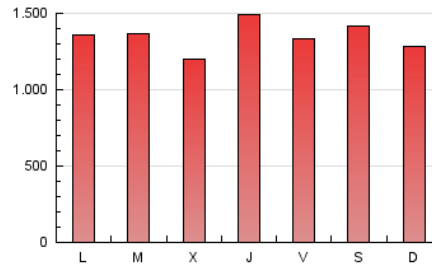

BURGOSconecta

1. Cifras totales y promedios (Nacional)

MES - AÑO	NAVEGADORES UNICOS	VISITAS	PAGINAS
Noviembre - 2020	665.981	2.382.558	4.039.656
PROMEDIO DIARIO	55.852	79.419	134.655
PROMEDIO LUNES-VIERNES	55.486	79.209	134.876
PROMEDIO SABADO-DOMINGO	56.706	79.907	134.139
PAGINAS / VISITAS	1,70		
DURACION MEDIA VISITAS	0:02:36		
DURACION MEDIA PAGINAS	0:03:44		

2. Secciones (Nacional)

	PAGINAS	%
HOME	818.366	20.26 %
RESTO	3.221.290	79.74 %

3. Por día del mes (Nacional)

Día	N. únicos	Visitas	Páginas	Día	N. únicos	Visitas	Páginas	Día	N. únicos	Visitas	Páginas
1	57.367	75.330	119.783	11	43.682	62.586	105.772	21	56.545	87.839	161.705
2	42.641	60.943	100.757	12	90.669	129.040	215.217	22	54.034	81.122	138.896
3	55.606	80.982	136.662	13	59.661	86.878	155.870	23	89.176	117.477	186.032
4	37.983	53.558	90.082	14	58.590	85.639	147.138	24	74.720	97.226	158.755
5	38.483	54.511	92.183	15	57.603	84.226	140.950	25	52.503	76.258	134.496
6	50.017	70.777	117.486	16	55.828	83.464	138.699	26	48.029	70.908	127.725
7	39.588	55.167	94.620	17	47.622	72.725	132.026	27	48.340	71.200	122.694
8	38.437	56.809	98.091	18	60.156	86.218	149.206	28	79.679	103.518	162.673
9	48.729	67.480	113.066	19	64.223	94.799	160.683	29	68.510	89.515	143.396
10	50.583	71.251	118.620	20	53.404	77.765	137.481	30	53.153	77.347	138.892

4. Gráficas (Nacional)

4.1 Por día de la semana (promedio)

N. únicos / Visitas (x 100)

Páginas (x 100)

4.2 Por franja horaria (promedio)

Visitas (x 1000)

Páginas (x 1000)

4.3 Por meses