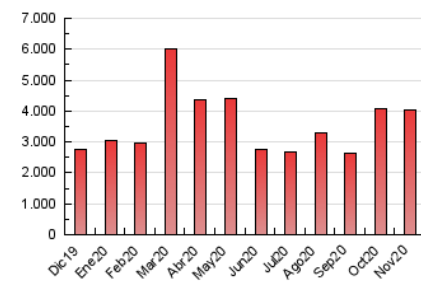

Páginas (x 1000)