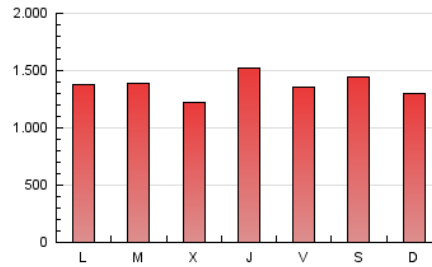

BURGOSconecta

1. Cifras totales y promedios (Nacional e Internacional)

MES - AÑO	NAVEGADORES UNICOS	VISITAS	PAGINAS
Noviembre - 2020	703.291	2.431.152	4.116.705
PROMEDIO DIARIO	57.326	81.038	137.224
PROMEDIO LUNES-VIERNES	56.992	80.858	137.538
PROMEDIO SABADO-DOMINGO	58.105	81.460	136.490
PAGINAS / VISITAS	1,69		
DURACION MEDIA VISITAS	0:02:38		
DURACION MEDIA PAGINAS	0:03:48		

2. Secciones (Nacional e Internacional)

	PAGINAS	%
HOME	824.200	20.02 %
RESTO	3.292.505	79.98 %

3. Por día del mes (Nacional e Internacional)

Día	N. únicos	Visitas	Páginas	Día	N. únicos	Visitas	Páginas	Día	N. únicos	Visitas	Páginas
1	58.996	76.920	122.041	11	45.155	64.268	108.646	21	57.667	89.247	164.070
2	43.733	62.293	103.247	12	92.556	131.143	218.482	22	55.092	82.416	141.191
3	57.039	82.517	139.059	13	61.100	88.589	158.386	23	90.977	119.209	188.879
4	39.361	55.028	92.326	14	59.995	87.117	149.315	24	76.593	99.138	161.940
5	39.926	56.075	94.576	15	58.958	85.597	143.022	25	54.239	78.023	137.352
6	51.492	72.355	120.061	16	56.998	84.931	140.989	26	49.556	72.654	130.602
7	40.941	56.589	96.978	17	49.005	74.252	134.567	27	49.806	72.672	125.032
8	39.570	58.107	100.021	18	61.561	87.833	151.805	28	81.315	105.626	165.630
9	50.184	68.987	115.472	19	65.744	96.581	163.582	29	70.410	91.522	146.139
10	52.142	72.883	121.338	20	54.875	79.370	140.134	30	54.788	79.210	141.823

4. Gráficas (Nacional e Internacional)

4.1 Por día de la semana (promedio)

N. únicos / Visitas (x 100)

Páginas (x 100)

4.2 Por franja horaria (promedio)

Visitas (x 1000)

Páginas (x 1000)

4.3 Por meses