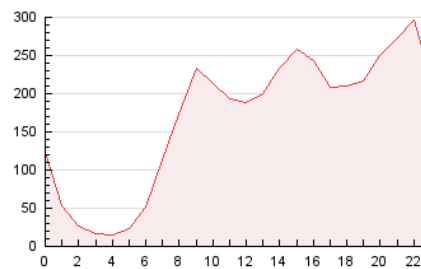

2. Secciones (Nacional)

	PAGINAS	%
HOME	818.366	20.26 %
RESTO	3.221.290	79.74 %

3. Por día del mes (Nacional)

Día	N. únicos	Visitas	Páginas	Día	N. únicos	Visitas	Páginas	Día	N. únicos	Visitas	Páginas
1	57.367	75.330	119.783	11	43.682	62.586	105.772	21	56.545	87.839	161.705
2	42.641	60.943	100.757	12	90.669	129.040	215.217	22	54.034	81.122	138.896
3	55.606	80.982	136.662	13	59.661	86.878	155.870	23	89.176	117.477	186.032
4	37.983	53.558	90.082	14	58.590	85.639	147.138	24	74.720	97.226	158.755
5	38.483	54.511	92.183	15	57.603	84.226	140.950	25	52.503	76.258	134.496
6	50.017	70.777	117.486	16	55.828	83.464	138.699	26	48.029	70.908	127.725
7	39.588	55.167	94.620	17	47.622	72.725	132.026	27	48.340	71.200	122.694
8	38.437	56.809	98.091	18	60.156	86.218	149.206	28	79.679	103.518	162.673
9	48.729	67.480	113.066	19	64.223	94.799	160.683	29	68.510	89.515	143.396
10	50.583	71.251	118.620	20	53.404	77.765	137.481	30	53.153	77.347	138.892

4. Gráficas (Nacional)

4.1 Por día de la semana (promedio)

N. únicos / Visitas (x 100)

Páginas (x 100)

4.2 Por franja horaria (promedio)

Visitas (x 1000)

Páginas (x 1000)

4.3 Por meses