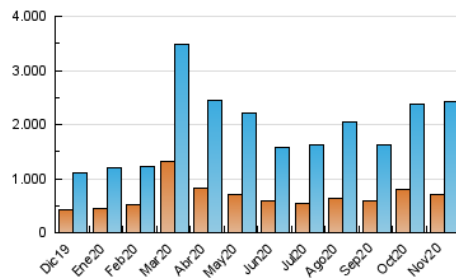

4.3 Por meses

N. únicos / Visitas (x 1000)