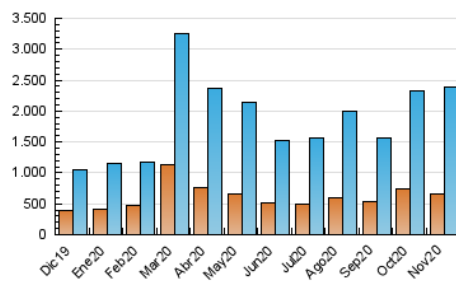

2. Secciones (Nacional)

	PAGINAS	%
HOME	818.366	20.26 %
RESTO	3.221.290	79.74 %

3. Por día del mes (Nacional)

Día	N. únicos	Visitas	Páginas	Día	N. únicos	Visitas	Páginas	Día	N. únicos	Visitas	Páginas
1	57.367	75.330	119.783	11	43.682	62.586	105.772	21	56.545	87.839	161.705
2	42.641	60.943	100.757	12	90.669	129.040	215.217	22	54.034	81.122	138.896
3	55.606	80.982	136.662	13	59.661	86.878	155.870	23	89.176	117.477	186.032
4	37.983	53.558	90.082	14	58.590	85.639	147.138	24	74.720	97.226	158.755
5	38.483	54.511	92.183	15	57.603	84.226	140.950	25	52.503	76.258	134.496
6	50.017	70.777	117.486	16	55.828	83.464	138.699	26	48.029	70.908	127.725
7	39.588	55.167	94.620	17	47.622	72.725	132.026	27	48.340	71.200	122.694
8	38.437	56.809	98.091	18	60.156	86.218	149.206	28	79.679	103.518	162.673
9	48.729	67.480	113.066	19	64.223	94.799	160.683	29	68.510	89.515	143.396
10	50.583	71.251	118.620	20	53.404	77.765	137.481	30	53.153	77.347	138.892

4. Gráficas (Nacional)

4.1 Por día de la semana (promedio)

N. únicos / Visitas (x 100)

Páginas (x 100)

4.2 Por franja horaria (promedio)

Visitas (x 1000)

Páginas (x 1000)

4.3 Por meses

N. únicos / Visitas (x 1000)

Páginas (x 1000)

5. Observaciones

Este Medio Electrónico de Comunicación ha sido medido por la herramienta Google Analytics de Google

6. Definiciones básicas (Para más información ver Normas Técnicas para el Control de los Medios Electrónicos de Comunicación)

Visita:

Una secuencia ininterrumpida de páginas servidas a un usuario válido. Si dicho usuario no realiza peticiones de páginas en un periodo de tiempo (30 min) la siguiente petición constituirá el inicio de una nueva visita.