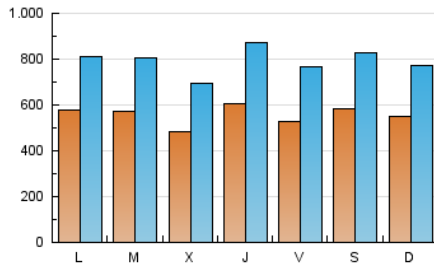

BURGOSconecta

1. Cifras totales y promedios (Nacional)

MES - AÑO	NAVEGADORES UNICOS	VISITAS	PAGINAS
Noviembre - 2020	665.981	2.382.558	4.039.656
PROMEDIO DIARIO	55.852	79.419	134.655
PROMEDIO LUNES-VIERNES	55.486	79.209	134.876
PROMEDIO SABADO-DOMINGO	56.706	79.907	134.139
PAGINAS / VISITAS	1,70		
DURACION MEDIA VISITAS	0:02:36		
DURACION MEDIA PAGINAS	0:03:44		

2. Secciones (Nacional)

	PAGINAS	%
HOME	818.366	20.26 %
RESTO	3.221.290	79.74 %

3. Por día del mes (Nacional)

Día	N. únicos	Visitas	Páginas	Día	N. únicos	Visitas	Páginas	Día	N. únicos	Visitas	Páginas
1	57.367	75.330	119.783	11	43.682	62.586	105.772	21	56.545	87.839	161.705
2	42.641	60.943	100.757	12	90.669	129.040	215.217	22	54.034	81.122	138.896
3	55.606	80.982	136.662	13	59.661	86.878	155.870	23	89.176	117.477	186.032
4	37.983	53.558	90.082	14	58.590	85.639	147.138	24	74.720	97.226	158.755
5	38.483	54.511	92.183	15	57.603	84.226	140.950	25	52.503	76.258	134.496
6	50.017	70.777	117.486	16	55.828	83.464	138.699	26	48.029	70.908	127.725
7	39.588	55.167	94.620	17	47.622	72.725	132.026	27	48.340	71.200	122.694
8	38.437	56.809	98.091	18	60.156	86.218	149.206	28	79.679	103.518	162.673
9	48.729	67.480	113.066	19	64.223	94.799	160.683	29	68.510	89.515	143.396
10	50.583	71.251	118.620	20	53.404	77.765	137.481	30	53.153	77.347	138.892

4. Gráficas (Nacional)

4.1 Por día de la semana (promedio)

N. únicos / Visitas (x 100)

Páginas (x 100)

4.2 Por franja horaria (promedio)

Visitas (x 1000)

Páginas (x 1000)

4.3 Por meses