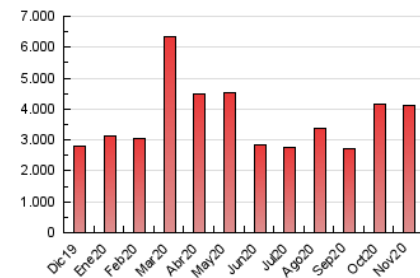

Páginas (x 1000)