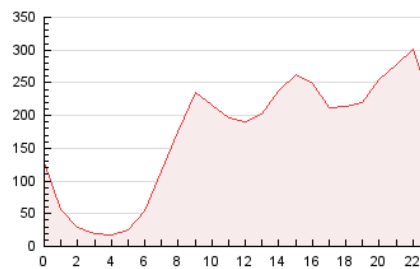

2. Secciones (Nacional e Internacional)

	PAGINAS	%
HOME	824.200	20.02 %
RESTO	3.292.505	79.98 %

3. Por día del mes (Nacional e Internacional)

Día	N. únicos	Visitas	Páginas	Día	N. únicos	Visitas	Páginas	Día	N. únicos	Visitas	Páginas
1	58.996	76.920	122.041	11	45.155	64.268	108.646	21	57.667	89.247	164.070
2	43.733	62.293	103.247	12	92.556	131.143	218.482	22	55.092	82.416	141.191
3	57.039	82.517	139.059	13	61.100	88.589	158.386	23	90.977	119.209	188.879
4	39.361	55.028	92.326	14	59.995	87.117	149.315	24	76.593	99.138	161.940
5	39.926	56.075	94.576	15	58.958	85.597	143.022	25	54.239	78.023	137.352
6	51.492	72.355	120.061	16	56.998	84.931	140.989	26	49.556	72.654	130.602
7	40.941	56.589	96.978	17	49.005	74.252	134.567	27	49.806	72.672	125.032
8	39.570	58.107	100.021	18	61.561	87.833	151.805	28	81.315	105.626	165.630
9	50.184	68.987	115.472	19	65.744	96.581	163.582	29	70.410	91.522	146.139
10	52.142	72.883	121.338	20	54.875	79.370	140.134	30	54.788	79.210	141.823

4. Gráficas (Nacional e Internacional)

4.1 Por día de la semana (promedio)

N. únicos / Visitas (x 100)

Páginas (x 100)

4.2 Por franja horaria (promedio)

Visitas (x 1000)

Páginas (x 1000)

4.3 Por meses