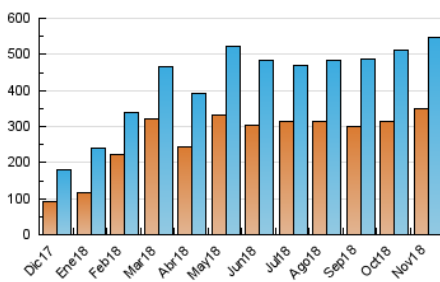

### 3. Por día del mes (Nacional e Internacional)

Día	N. únicos	Visitas	Páginas	Día	N. únicos	Visitas	Páginas	Día	N. únicos	Visitas	Páginas
1	14.142	15.938	29.127	11	14.761	16.637	47.594	21	12.801	14.711	30.776
2	13.133	15.183	27.312	12	16.091	18.422	49.619	22	16.408	18.132	32.198
3	13.972	15.851	25.355	13	15.781	17.752	42.798	23	17.854	19.849	32.819
4	19.521	21.503	37.658	14	15.585	17.564	33.116	24	13.674	15.203	25.566
5	17.975	20.598	38.327	15	19.008	21.417	43.553	25	13.944	16.049	38.092
6	17.338	19.869	39.087	16	22.432	24.732	42.796	26	14.754	17.091	39.626
7	16.781	19.178	35.075	17	12.722	14.414	28.752	27	15.240	17.576	49.618
8	14.597	16.819	31.481	18	13.871	15.807	36.267	28	16.338	18.441	46.716
9	17.495	19.749	34.875	19	13.199	15.465	31.502	29	23.678	26.595	48.316
10	17.127	19.186	29.584	20	13.227	14.944	30.269	30	19.249	20.810	35.528

4. Gráficas (Nacional e Internacional)

4.1 Por día de la semana (promedio)

N. únicos / Visitas (x 100)

Páginas (x 100)

4.2 Por franja horaria (promedio)

Visitas (x 1000)

Páginas (x 1000)

4.3 Por meses

N. únicos / Visitas (x 1000)

Páginas (x 1000)