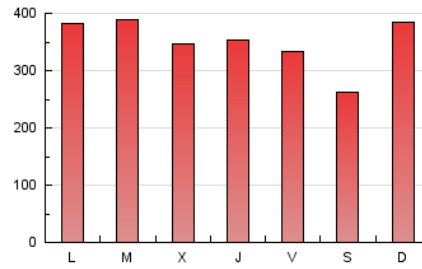

#### 3. Por día del mes (Nacional)

Día	N. únicos	Visitas	Páginas	Día	N. únicos	Visitas	Páginas	Día	N. únicos	Visitas	Páginas
1	13.237	15.098	27.748	11	13.935	15.823	45.749	21	11.909	13.755	29.079
2	12.311	14.326	26.127	12	15.310	17.603	48.055	22	15.478	17.231	30.529
3	13.106	14.913	24.290	13	14.729	16.661	40.651	23	17.084	19.003	31.671
4	18.404	20.367	36.023	14	14.553	16.490	31.682	24	12.678	14.128	24.275
5	16.751	19.306	36.478	15	18.098	20.523	41.711	25	13.160	15.184	36.512
6	16.303	18.700	37.504	16	21.550	23.846	41.469	26	13.895	16.141	38.145
7	15.757	18.177	33.046	17	12.057	13.735	27.923	27	14.398	16.713	48.148
8	13.531	15.745	30.039	18	13.097	15.050	35.158	28	15.420	17.566	44.730
9	16.605	18.885	33.615	19	12.498	14.701	30.300	29	22.722	25.678	46.821
10	16.319	18.416	28.446	20	12.458	14.137	29.039	30	18.348	20.018	34.235

4. Gráficas (Nacional)

4.1 Por día de la semana (promedio)

N. únicos / Visitas (x 100)

Páginas (x 100)

4.2 Por franja horaria (promedio)

Visitas (x 1000)

Páginas (x 1000)

4.3 Por meses