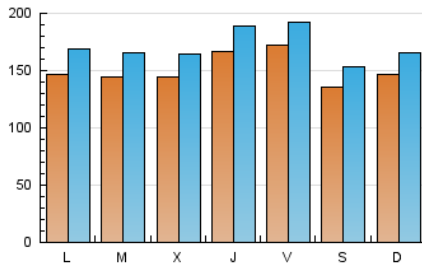

4. Gráficas (Nacional)

4.1 Por día de la semana (promedio)

N. únicos / Visitas (x 100)