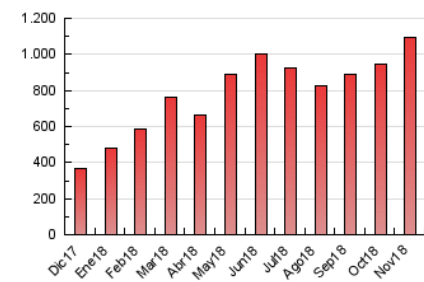

### 3. Por día del mes (Nacional e Internacional)

Día	N. únicos	Visitas	Páginas	Día	N. únicos	Visitas	Páginas	Día	N. únicos	Visitas	Páginas
1	14.142	15.938	29.127	11	14.761	16.637	47.594	21	12.801	14.711	30.776
2	13.133	15.183	27.312	12	16.091	18.422	49.619	22	16.408	18.132	32.198
3	13.972	15.851	25.355	13	15.781	17.752	42.798	23	17.854	19.849	32.819
4	19.521	21.503	37.658	14	15.585	17.564	33.116	24	13.674	15.203	25.566
5	17.975	20.598	38.327	15	19.008	21.417	43.553	25	13.944	16.049	38.092
6	17.338	19.869	39.087	16	22.432	24.732	42.796	26	14.754	17.091	39.626
7	16.781	19.178	35.075	17	12.722	14.414	28.752	27	15.240	17.576	49.618
8	14.597	16.819	31.481	18	13.871	15.807	36.267	28	16.338	18.441	46.716
9	17.495	19.749	34.875	19	13.199	15.465	31.502	29	23.678	26.595	48.316
10	17.127	19.186	29.584	20	13.227	14.944	30.269	30	19.249	20.810	35.528

4. Gráficas (Nacional e Internacional)

4.1 Por día de la semana (promedio)

N. únicos / Visitas (x 100)

Páginas (x 100)

4.2 Por franja horaria (promedio)

Visitas (x 1000)

Páginas (x 1000)

4.3 Por meses

N. únicos / Visitas (x 1000)

Páginas (x 1000)