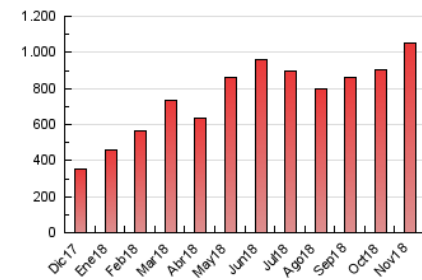

#### 3. Por día del mes (Nacional)

Día	N. únicos	Visitas	Páginas	Día	N. únicos	Visitas	Páginas	Día	N. únicos	Visitas	Páginas
1	13.237	15.098	27.748	11	13.935	15.823	45.749	21	11.909	13.755	29.079
2	12.311	14.326	26.127	12	15.310	17.603	48.055	22	15.478	17.231	30.529
3	13.106	14.913	24.290	13	14.729	16.661	40.651	23	17.084	19.003	31.671
4	18.404	20.367	36.023	14	14.553	16.490	31.682	24	12.678	14.128	24.275
5	16.751	19.306	36.478	15	18.098	20.523	41.711	25	13.160	15.184	36.512
6	16.303	18.700	37.504	16	21.550	23.846	41.469	26	13.895	16.141	38.145
7	15.757	18.177	33.046	17	12.057	13.735	27.923	27	14.398	16.713	48.148
8	13.531	15.745	30.039	18	13.097	15.050	35.158	28	15.420	17.566	44.730
9	16.605	18.885	33.615	19	12.498	14.701	30.300	29	22.722	25.678	46.821
10	16.319	18.416	28.446	20	12.458	14.137	29.039	30	18.348	20.018	34.235

4. Gráficas (Nacional)

4.1 Por día de la semana (promedio)

N. únicos / Visitas (x 100)

Páginas (x 100)

4.2 Por franja horaria (promedio)

Visitas (x 1000)

Páginas (x 1000)

4.3 Por meses

N. únicos / Visitas (x 1000)

Páginas (x 1000)