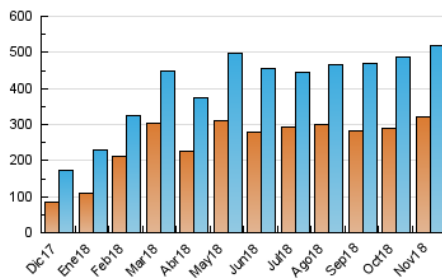

#### 3. Por día del mes (Nacional)

Día	N. únicos	Visitas	Páginas	Día	N. únicos	Visitas	Páginas	Día	N. únicos	Visitas	Páginas
1	13.237	15.098	27.748	11	13.935	15.823	45.749	21	11.909	13.755	29.079
2	12.311	14.326	26.127	12	15.310	17.603	48.055	22	15.478	17.231	30.529
3	13.106	14.913	24.290	13	14.729	16.661	40.651	23	17.084	19.003	31.671
4	18.404	20.367	36.023	14	14.553	16.490	31.682	24	12.678	14.128	24.275
5	16.751	19.306	36.478	15	18.098	20.523	41.711	25	13.160	15.184	36.512
6	16.303	18.700	37.504	16	21.550	23.846	41.469	26	13.895	16.141	38.145
7	15.757	18.177	33.046	17	12.057	13.735	27.923	27	14.398	16.713	48.148
8	13.531	15.745	30.039	18	13.097	15.050	35.158	28	15.420	17.566	44.730
9	16.605	18.885	33.615	19	12.498	14.701	30.300	29	22.722	25.678	46.821
10	16.319	18.416	28.446	20	12.458	14.137	29.039	30	18.348	20.018	34.235

4. Gráficas (Nacional)

4.1 Por día de la semana (promedio)

N. únicos / Visitas (x 100)

Páginas (x 100)

4.2 Por franja horaria (promedio)

Visitas (x 1000)

Páginas (x 1000)

4.3 Por meses

N. únicos / Visitas (x 1000)

Páginas (x 1000)