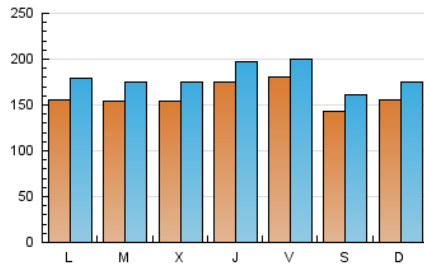

4. Gráficas (Nacional e Internacional)

4.1 Por día de la semana (promedio)

N. únicos / Visitas (x 100)