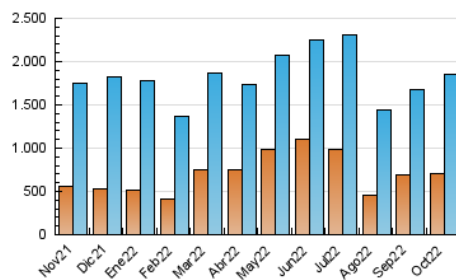

4.3 Por meses

N. únicos / Visitas (x 1000)