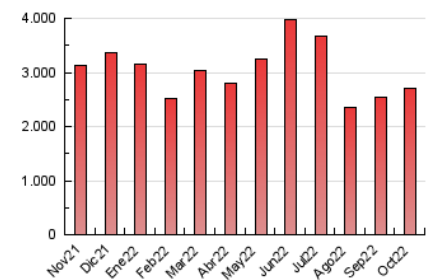

Páginas (x 1000)