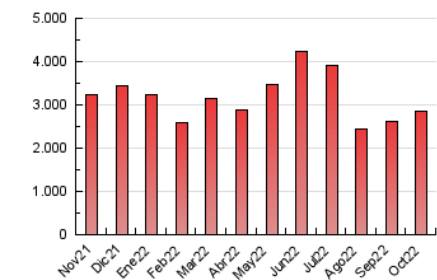

Páginas (x 1000)