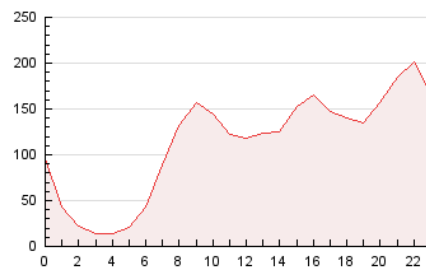

2. Secciones (Nacional)

	PAGINAS	%
HOME	473.916	17.47 %
RESTO	2.238.906	82.53 %

3. Por día del mes (Nacional)

Día	N. únicos	Visitas	Páginas	Día	N. únicos	Visitas	Páginas	Día	N. únicos	Visitas	Páginas
1	40.869	49.495	73.649	11	39.335	49.014	75.817	21	45.917	59.842	93.747
2	32.562	42.791	71.663	12	38.866	50.120	81.831	22	36.518	46.506	71.110
3	39.020	51.153	82.450	13	46.166	59.312	88.794	23	40.975	53.894	86.038
4	34.039	44.977	71.818	14	53.247	66.098	96.331	24	39.757	51.314	79.887
5	35.383	46.511	74.574	15	41.545	52.990	78.818	25	40.642	52.092	80.824
6	42.879	55.594	88.750	16	41.433	55.110	88.556	26	49.055	63.139	100.734
7	44.386	57.084	89.842	17	62.930	85.955	135.924	27	50.757	63.528	100.182
8	40.197	51.427	80.795	18	60.473	80.616	122.881	28	55.275	68.471	100.402
9	44.723	56.717	87.009	19	59.464	74.694	111.532	29	43.310	51.254	76.195
10	45.585	58.244	88.800	20	53.979	67.610	101.436	30	31.823	40.552	62.962
								31	33.403	44.183	69.471

4. Gráficas (Nacional)

4.1 Por día de la semana (promedio)

N. únicos / Visitas (x 100)

Páginas (x 100)

4.2 Por franja horaria (promedio)

Visitas_ (x 1000)

Páginas (x 1000)

4.3 Por meses