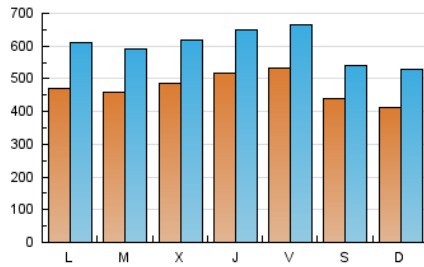

BURGOSconecta

1. Cifras totales y promedios (Nacional e Internacional)

MES - AÑO	NAVEGADORES UNICOS	VISITAS	PAGINAS
Octubre - 2022	707.050	1.850.698	2.846.134
PROMEDIO DIARIO	47.063	59.700	91.811
PROMEDIO LUNES-VIERNES	49.186	62.669	96.422
PROMEDIO SABADO-DOMINGO	42.606	53.465	82.128
PAGINAS / VISITAS	1,54		
DURACION MEDIA VISITAS	0:01:50		
DURACION MEDIA PAGINAS	0:03:24		

2. Secciones (Nacional e Internacional)

	PAGINAS	%
HOME	479.089	16.83 %
RESTO	2.367.045	83.17 %

3. Por día del mes (Nacional e Internacional)

Día	N. únicos	Visitas	Páginas	Día	N. únicos	Visitas	Páginas	Día	N. únicos	Visitas	Páginas
1	42.308	51.103	76.127	11	40.957	50.849	78.502	21	50.241	64.469	99.759
2	34.096	44.457	74.252	12	40.687	52.100	84.674	22	38.785	48.962	74.550
3	40.793	53.086	85.256	13	48.081	61.311	91.599	23	43.148	56.373	89.176
4	35.613	46.792	74.372	14	55.378	68.327	99.408	24	41.846	53.612	83.157
5	36.916	48.291	77.121	15	43.248	54.883	81.437	25	42.715	54.465	84.231
6	44.361	57.414	91.267	16	43.384	57.238	91.492	26	52.277	66.421	105.056
7	46.038	58.811	92.519	17	64.955	88.060	138.935	27	53.886	67.042	104.753
8	41.710	53.096	83.207	18	63.659	83.778	127.080	28	61.697	75.026	108.627
9	46.447	58.541	89.630	19	64.825	80.416	118.931	29	53.781	62.019	89.132
10	47.253	60.142	91.582	20	60.902	74.641	110.121	30	39.154	47.975	72.278
								31	39.825	50.998	77.903

4. Gráficas (Nacional e Internacional)

4.1 Por día de la semana (promedio)

N. únicos / Visitas (x 100)

Páginas (x 100)

4.2 Por franja horaria (promedio)

Visitas_ (x 1000)

Páginas (x 1000)

4.3 Por meses