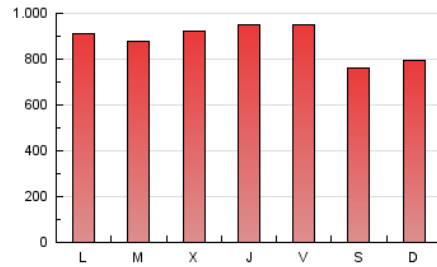

BURGOSconecta

1. Cifras totales y promedios (Nacional)

MES - AÑO	NAVEGADORES UNICOS	VISITAS	PAGINAS
Octubre - 2022	622.502	1.750.287	2.712.822
PROMEDIO DIARIO	44.017	56.461	87.510
PROMEDIO LUNES-VIERNES	46.217	59.502	92.192
PROMEDIO SABADO-DOMINGO	39.396	50.074	77.680
PAGINAS / VISITAS	1,55		
DURACION MEDIA VISITAS	0:01:49		
DURACION MEDIA PAGINAS	0:03:18		

2. Secciones (Nacional)

	PAGINAS	%
HOME	473.916	17.47 %
RESTO	2.238.906	82.53 %

3. Por día del mes (Nacional)

Día	N. únicos	Visitas	Páginas	Día	N. únicos	Visitas	Páginas	Día	N. únicos	Visitas	Páginas
1	40.869	49.495	73.649	11	39.335	49.014	75.817	21	45.917	59.842	93.747
2	32.562	42.791	71.663	12	38.866	50.120	81.831	22	36.518	46.506	71.110
3	39.020	51.153	82.450	13	46.166	59.312	88.794	23	40.975	53.894	86.038
4	34.039	44.977	71.818	14	53.247	66.098	96.331	24	39.757	51.314	79.887
5	35.383	46.511	74.574	15	41.545	52.990	78.818	25	40.642	52.092	80.824
6	42.879	55.594	88.750	16	41.433	55.110	88.556	26	49.055	63.139	100.734
7	44.386	57.084	89.842	17	62.930	85.955	135.924	27	50.757	63.528	100.182
8	40.197	51.427	80.795	18	60.473	80.616	122.881	28	55.275	68.471	100.402
9	44.723	56.717	87.009	19	59.464	74.694	111.532	29	43.310	51.254	76.195
10	45.585	58.244	88.800	20	53.979	67.610	101.436	30	31.823	40.552	62.962
								31	33.403	44.183	69.471

4. Gráficas (Nacional)

4.1 Por día de la semana (promedio)

N. únicos / Visitas (x 100)

Páginas (x 100)

4.2 Por franja horaria (promedio)

Visitas_ (x 1000)

Páginas (x 1000)

4.3 Por meses