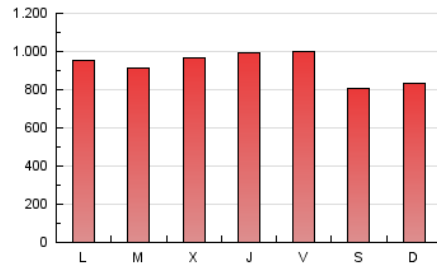

BURGOSconecta

1. Cifras totales y promedios (Nacional e Internacional)

MES - AÑO	NAVEGADORES UNICOS	VISITAS	PAGINAS
Octubre - 2022	707.050	1.850.698	2.846.134
PROMEDIO DIARIO	47.063	59.700	91.811
PROMEDIO LUNES-VIERNES	49.186	62.669	96.422
PROMEDIO SABADO-DOMINGO	42.606	53.465	82.128
PAGINAS / VISITAS	1,54		
DURACION MEDIA VISITAS	0:01:50		
DURACION MEDIA PAGINAS	0:03:24		

2. Secciones (Nacional e Internacional)

	PAGINAS	%
HOME	479.089	16.83 %
RESTO	2.367.045	83.17 %

3. Por día del mes (Nacional e Internacional)

Día	N. únicos	Visitas	Páginas	Día	N. únicos	Visitas	Páginas	Día	N. únicos	Visitas	Páginas
1	42.308	51.103	76.127	11	40.957	50.849	78.502	21	50.241	64.469	99.759
2	34.096	44.457	74.252	12	40.687	52.100	84.674	22	38.785	48.962	74.550
3	40.793	53.086	85.256	13	48.081	61.311	91.599	23	43.148	56.373	89.176
4	35.613	46.792	74.372	14	55.378	68.327	99.408	24	41.846	53.612	83.157
5	36.916	48.291	77.121	15	43.248	54.883	81.437	25	42.715	54.465	84.231
6	44.361	57.414	91.267	16	43.384	57.238	91.492	26	52.277	66.421	105.056
7	46.038	58.811	92.519	17	64.955	88.060	138.935	27	53.886	67.042	104.753
8	41.710	53.096	83.207	18	63.659	83.778	127.080	28	61.697	75.026	108.627
9	46.447	58.541	89.630	19	64.825	80.416	118.931	29	53.781	62.019	89.132
10	47.253	60.142	91.582	20	60.902	74.641	110.121	30	39.154	47.975	72.278
								31	39.825	50.998	77.903

4. Gráficas (Nacional e Internacional)

4.1 Por día de la semana (promedio)

N. únicos / Visitas (x 100)

Páginas (x 100)

4.2 Por franja horaria (promedio)

Visitas_ (x 1000)

Páginas (x 1000)

4.3 Por meses