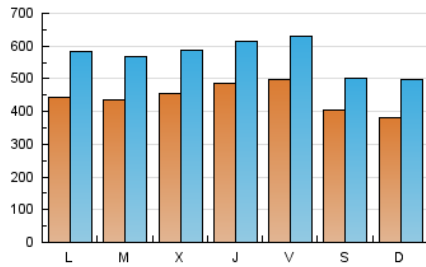

BURGOSconecta

1. Cifras totales y promedios (Nacional)

MES - AÑO	NAVEGADORES UNICOS	VISITAS	PAGINAS
Octubre - 2022	622.502	1.750.287	2.712.822
PROMEDIO DIARIO	44.017	56.461	87.510
PROMEDIO LUNES-VIERNES	46.217	59.502	92.192
PROMEDIO SABADO-DOMINGO	39.396	50.074	77.680
PAGINAS / VISITAS	1,55		
DURACION MEDIA VISITAS	0:01:49		
DURACION MEDIA PAGINAS	0:03:18		

2. Secciones (Nacional)

	PAGINAS	%
HOME	473.916	17.47 %
RESTO	2.238.906	82.53 %

3. Por día del mes (Nacional)

Día	N. únicos	Visitas	Páginas	Día	N. únicos	Visitas	Páginas	Día	N. únicos	Visitas	Páginas
1	40.869	49.495	73.649	11	39.335	49.014	75.817	21	45.917	59.842	93.747
2	32.562	42.791	71.663	12	38.866	50.120	81.831	22	36.518	46.506	71.110
3	39.020	51.153	82.450	13	46.166	59.312	88.794	23	40.975	53.894	86.038
4	34.039	44.977	71.818	14	53.247	66.098	96.331	24	39.757	51.314	79.887
5	35.383	46.511	74.574	15	41.545	52.990	78.818	25	40.642	52.092	80.824
6	42.879	55.594	88.750	16	41.433	55.110	88.556	26	49.055	63.139	100.734
7	44.386	57.084	89.842	17	62.930	85.955	135.924	27	50.757	63.528	100.182
8	40.197	51.427	80.795	18	60.473	80.616	122.881	28	55.275	68.471	100.402
9	44.723	56.717	87.009	19	59.464	74.694	111.532	29	43.310	51.254	76.195
10	45.585	58.244	88.800	20	53.979	67.610	101.436	30	31.823	40.552	62.962
								31	33.403	44.183	69.471

4. Gráficas (Nacional)

4.1 Por día de la semana (promedio)

N. únicos / Visitas (x 100)

Páginas (x 100)

4.2 Por franja horaria (promedio)

Visitas_ (x 1000)

Páginas (x 1000)

4.3 Por meses