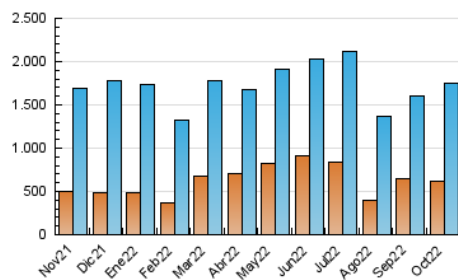

2. Secciones (Nacional)

	PAGINAS	%
HOME	473.916	17.47 %
RESTO	2.238.906	82.53 %

3. Por día del mes (Nacional)

Día	N. únicos	Visitas	Páginas	Día	N. únicos	Visitas	Páginas	Día	N. únicos	Visitas	Páginas
1	40.869	49.495	73.649	11	39.335	49.014	75.817	21	45.917	59.842	93.747
2	32.562	42.791	71.663	12	38.866	50.120	81.831	22	36.518	46.506	71.110
3	39.020	51.153	82.450	13	46.166	59.312	88.794	23	40.975	53.894	86.038
4	34.039	44.977	71.818	14	53.247	66.098	96.331	24	39.757	51.314	79.887
5	35.383	46.511	74.574	15	41.545	52.990	78.818	25	40.642	52.092	80.824
6	42.879	55.594	88.750	16	41.433	55.110	88.556	26	49.055	63.139	100.734
7	44.386	57.084	89.842	17	62.930	85.955	135.924	27	50.757	63.528	100.182
8	40.197	51.427	80.795	18	60.473	80.616	122.881	28	55.275	68.471	100.402
9	44.723	56.717	87.009	19	59.464	74.694	111.532	29	43.310	51.254	76.195
10	45.585	58.244	88.800	20	53.979	67.610	101.436	30	31.823	40.552	62.962
								31	33.403	44.183	69.471

4. Gráficas (Nacional)

4.1 Por día de la semana (promedio)

N. únicos / Visitas (x 100)

Páginas (x 100)

4.2 Por franja horaria (promedio)

Visitas_ (x 1000)

Páginas (x 1000)

4.3 Por meses

N. únicos / Visitas (x 1000)

Páginas (x 1000)

5. Observaciones

Este Medio Electrónico de Comunicación ha sido medido por la herramienta Google Analytics de Google (Universal Analytics)

6. Definiciones básicas (Para más información ver Normas Técnicas para el Control de los Medios Electrónicos de Comunicación)

Visita:

Una secuencia ininterrumpida de páginas servidas a un usuario válido. Si dicho usuario no realiza peticiones de páginas en un periodo de tiempo (30 min) la siguiente petición constituirá el inicio de una nueva visita.