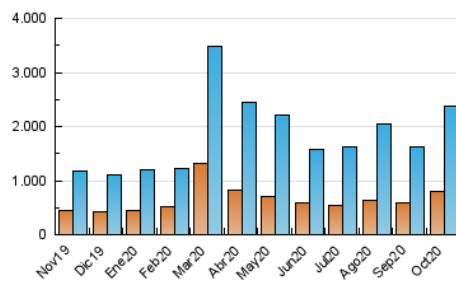

4.3 Por meses

N. únicos / Visitas (x 1000)