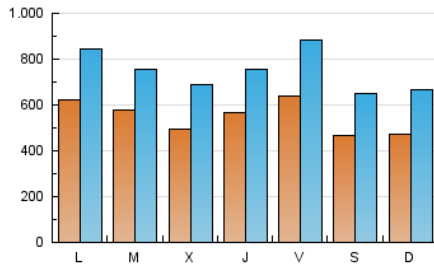

BURGOSconecta

1. Cifras totales y promedios (Nacional)

MES - AÑO	NAVEGADORES UNICOS	VISITAS	PAGINAS
Octubre - 2020	748.649	2.325.472	4.083.201
PROMEDIO DIARIO	54.986	75.015	131.716
PROMEDIO LUNES-VIERNES	58.205	78.829	134.620
PROMEDIO SABADO-DOMINGO	47.119	65.692	124.618
PAGINAS / VISITAS	1,76		
DURACION MEDIA VISITAS	0:02:24		
DURACION MEDIA PAGINAS	0:03:11		

2. Secciones (Nacional)

	PAGINAS	%
HOME	727.010	17.80 %
RESTO	3.356.191	82.20 %

3. Por día del mes (Nacional)

Día	N. únicos	Visitas	Páginas	Día	N. únicos	Visitas	Páginas	Día	N. únicos	Visitas	Páginas
1	36.471	51.809	96.144	11	34.472	47.261	83.127	21	49.034	70.146	140.864
2	32.601	43.823	77.195	12	29.391	40.100	99.193	22	42.431	60.913	106.977
3	28.644	36.806	64.107	13	41.363	55.118	109.819	23	111.113	158.700	252.839
4	39.426	53.513	93.125	14	61.166	83.062	136.225	24	52.304	73.651	150.623
5	35.423	49.661	102.342	15	119.076	146.886	218.886	25	55.301	81.456	198.070
6	43.120	57.083	113.576	16	62.530	86.249	144.362	26	56.285	79.143	133.709
7	38.650	52.249	89.142	17	50.216	71.215	130.202	27	82.717	103.461	151.688
8	39.363	51.712	86.642	18	60.165	83.556	146.402	28	48.019	69.663	121.487
9	36.836	49.207	79.759	19	127.232	167.993	261.030	29	47.083	66.348	113.504
10	33.819	46.046	74.873	20	64.246	87.321	143.271	30	76.351	103.596	182.983
								31	69.727	97.725	181.035

4. Gráficas (Nacional)

4.1 Por día de la semana (promedio)

N. únicos / Visitas (x 100)

Páginas (x 100)

4.2 Por franja horaria (promedio)

Visitas (x 1000)

Páginas (x 1000)

4.3 Por meses