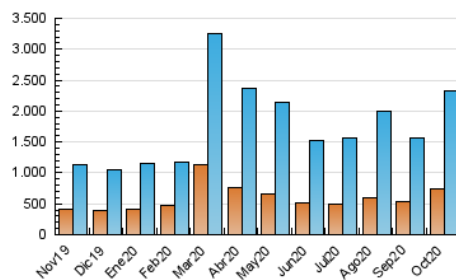

2. Secciones (Nacional)

	PAGINAS	%
HOME	727.010	17.80 %
RESTO	3.356.191	82.20 %

3. Por día del mes (Nacional)

Día	N. únicos	Visitas	Páginas	Día	N. únicos	Visitas	Páginas	Día	N. únicos	Visitas	Páginas
1	36.471	51.809	96.144	11	34.472	47.261	83.127	21	49.034	70.146	140.864
2	32.601	43.823	77.195	12	29.391	40.100	99.193	22	42.431	60.913	106.977
3	28.644	36.806	64.107	13	41.363	55.118	109.819	23	111.113	158.700	252.839
4	39.426	53.513	93.125	14	61.166	83.062	136.225	24	52.304	73.651	150.623
5	35.423	49.661	102.342	15	119.076	146.886	218.886	25	55.301	81.456	198.070
6	43.120	57.083	113.576	16	62.530	86.249	144.362	26	56.285	79.143	133.709
7	38.650	52.249	89.142	17	50.216	71.215	130.202	27	82.717	103.461	151.688
8	39.363	51.712	86.642	18	60.165	83.556	146.402	28	48.019	69.663	121.487
9	36.836	49.207	79.759	19	127.232	167.993	261.030	29	47.083	66.348	113.504
10	33.819	46.046	74.873	20	64.246	87.321	143.271	30	76.351	103.596	182.983
								31	69.727	97.725	181.035

4. Gráficas (Nacional)

4.1 Por día de la semana (promedio)

N. únicos / Visitas (x 100)

Páginas (x 100)

4.2 Por franja horaria (promedio)

Visitas (x 1000)

Páginas (x 1000)

4.3 Por meses

N. únicos / Visitas (x 1000)

Páginas (x 1000)

5. Observaciones

Este Medio Electrónico de Comunicación ha sido medido por la herramienta Google Analytics de Google

6. Definiciones básicas (Para más información ver Normas Técnicas para el Control de los Medios Electrónicos de Comunicación)

Visita:

Una secuencia ininterrumpida de páginas servidas a un usuario válido. Si dicho usuario no realiza peticiones de páginas en un periodo de tiempo (30 min) la siguiente petición constituirá el inicio de una nueva visita.