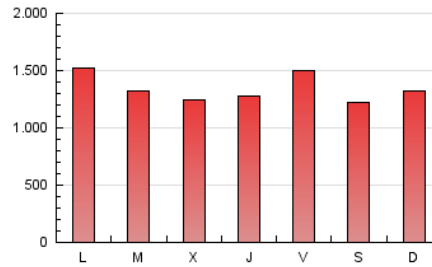

BURGOSconecta

1. Cifras totales y promedios (Nacional e Internacional)

MES - AÑO	NAVEGADORES UNICOS	VISITAS	PAGINAS
Octubre - 2020	789.202	2.379.903	4.168.930
PROMEDIO DIARIO	56.610	76.771	134.482
PROMEDIO LUNES-VIERNES	59.923	80.689	137.521
PROMEDIO SABADO-DOMINGO	48.510	67.193	127.051
PAGINAS / VISITAS	1,75		
DURACION MEDIA VISITAS	0:02:26		
DURACION MEDIA PAGINAS	0:03:15		

2. Secciones (Nacional e Internacional)

	PAGINAS	%
HOME	732.137	17.56 %
RESTO	3.436.793	82.44 %

3. Por día del mes (Nacional e Internacional)

Día	N. únicos	Visitas	Páginas	Día	N. únicos	Visitas	Páginas	Día	N. únicos	Visitas	Páginas
1	37.722	53.332	98.570	11	35.731	48.558	85.024	21	50.817	72.091	144.220
2	33.700	45.187	79.246	12	30.532	41.416	101.252	22	44.128	62.685	109.819
3	29.903	38.049	66.021	13	42.727	56.663	112.225	23	113.202	160.939	256.467
4	40.595	54.766	94.969	14	62.911	85.124	139.653	24	53.751	75.171	153.160
5	36.728	51.104	104.475	15	121.241	149.325	222.337	25	56.770	83.068	201.091
6	44.671	58.571	116.147	16	64.170	88.114	147.121	26	57.785	80.745	136.197
7	40.082	53.806	91.553	17	51.610	72.722	132.609	27	84.608	105.784	155.053
8	40.831	53.365	89.251	18	61.470	85.059	148.747	28	49.531	71.300	123.977
9	38.176	50.563	81.818	19	131.282	171.891	267.061	29	48.692	68.006	116.217
10	35.013	47.271	76.902	20	66.408	89.487	146.540	30	78.369	105.667	186.272
								31	71.744	100.074	184.936

4. Gráficas (Nacional e Internacional)

4.1 Por día de la semana (promedio)

N. únicos / Visitas (x 100)

Páginas (x 100)

4.2 Por franja horaria (promedio)

Visitas (x 1000)

Páginas (x 1000)

4.3 Por meses