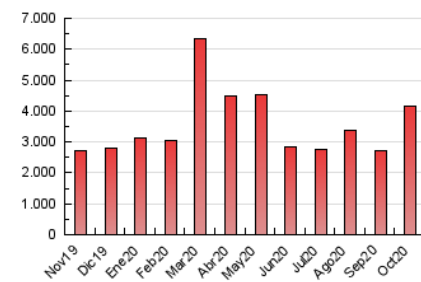

Páginas (x 1000)