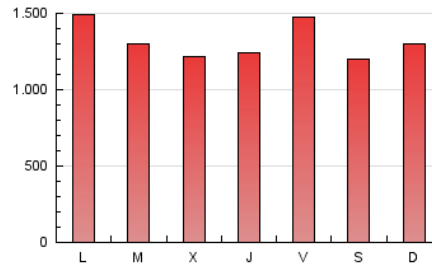

BURGOSconecta

1. Cifras totales y promedios (Nacional)

MES - AÑO	NAVEGADORES UNICOS	VISITAS	PAGINAS
Octubre - 2020	748.649	2.325.472	4.083.201
PROMEDIO DIARIO	54.986	75.015	131.716
PROMEDIO LUNES-VIERNES	58.205	78.829	134.620
PROMEDIO SABADO-DOMINGO	47.119	65.692	124.618
PAGINAS / VISITAS	1,76		
DURACION MEDIA VISITAS	0:02:24		
DURACION MEDIA PAGINAS	0:03:11		

2. Secciones (Nacional)

	PAGINAS	%
HOME	727.010	17.80 %
RESTO	3.356.191	82.20 %

3. Por día del mes (Nacional)

Día	N. únicos	Visitas	Páginas	Día	N. únicos	Visitas	Páginas	Día	N. únicos	Visitas	Páginas
1	36.471	51.809	96.144	11	34.472	47.261	83.127	21	49.034	70.146	140.864
2	32.601	43.823	77.195	12	29.391	40.100	99.193	22	42.431	60.913	106.977
3	28.644	36.806	64.107	13	41.363	55.118	109.819	23	111.113	158.700	252.839
4	39.426	53.513	93.125	14	61.166	83.062	136.225	24	52.304	73.651	150.623
5	35.423	49.661	102.342	15	119.076	146.886	218.886	25	55.301	81.456	198.070
6	43.120	57.083	113.576	16	62.530	86.249	144.362	26	56.285	79.143	133.709
7	38.650	52.249	89.142	17	50.216	71.215	130.202	27	82.717	103.461	151.688
8	39.363	51.712	86.642	18	60.165	83.556	146.402	28	48.019	69.663	121.487
9	36.836	49.207	79.759	19	127.232	167.993	261.030	29	47.083	66.348	113.504
10	33.819	46.046	74.873	20	64.246	87.321	143.271	30	76.351	103.596	182.983
								31	69.727	97.725	181.035

4. Gráficas (Nacional)

4.1 Por día de la semana (promedio)

N. únicos / Visitas (x 100)

Páginas (x 100)

4.2 Por franja horaria (promedio)

Visitas (x 1000)

Páginas (x 1000)

4.3 Por meses