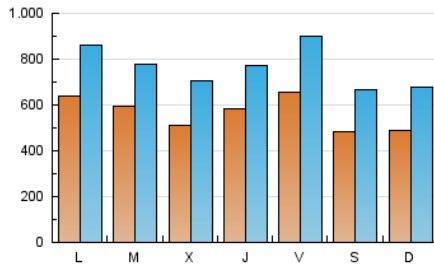

BURGOSconecta

1. Cifras totales y promedios (Nacional e Internacional)

MES - AÑO	NAVEGADORES UNICOS	VISITAS	PAGINAS
Octubre - 2020	789.202	2.379.903	4.168.930
PROMEDIO DIARIO	56.610	76.771	134.482
PROMEDIO LUNES-VIERNES	59.923	80.689	137.521
PROMEDIO SABADO-DOMINGO	48.510	67.193	127.051
PAGINAS / VISITAS	1,75		
DURACION MEDIA VISITAS	0:02:26		
DURACION MEDIA PAGINAS	0:03:15		

2. Secciones (Nacional e Internacional)

	PAGINAS	%
HOME	732.137	17.56 %
RESTO	3.436.793	82.44 %

3. Por día del mes (Nacional e Internacional)

Día	N. únicos	Visitas	Páginas	Día	N. únicos	Visitas	Páginas	Día	N. únicos	Visitas	Páginas
1	37.722	53.332	98.570	11	35.731	48.558	85.024	21	50.817	72.091	144.220
2	33.700	45.187	79.246	12	30.532	41.416	101.252	22	44.128	62.685	109.819
3	29.903	38.049	66.021	13	42.727	56.663	112.225	23	113.202	160.939	256.467
4	40.595	54.766	94.969	14	62.911	85.124	139.653	24	53.751	75.171	153.160
5	36.728	51.104	104.475	15	121.241	149.325	222.337	25	56.770	83.068	201.091
6	44.671	58.571	116.147	16	64.170	88.114	147.121	26	57.785	80.745	136.197
7	40.082	53.806	91.553	17	51.610	72.722	132.609	27	84.608	105.784	155.053
8	40.831	53.365	89.251	18	61.470	85.059	148.747	28	49.531	71.300	123.977
9	38.176	50.563	81.818	19	131.282	171.891	267.061	29	48.692	68.006	116.217
10	35.013	47.271	76.902	20	66.408	89.487	146.540	30	78.369	105.667	186.272
								31	71.744	100.074	184.936

4. Gráficas (Nacional e Internacional)

4.1 Por día de la semana (promedio)

N. únicos / Visitas (x 100)

Páginas (x 100)

4.2 Por franja horaria (promedio)

Visitas (x 1000)

Páginas (x 1000)

4.3 Por meses