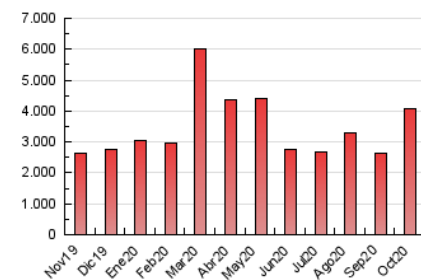

2. Secciones (Nacional)

	PAGINAS	%
HOME	727.010	17.80 %
RESTO	3.356.191	82.20 %

3. Por día del mes (Nacional)

Día	N. únicos	Visitas	Páginas	Día	N. únicos	Visitas	Páginas	Día	N. únicos	Visitas	Páginas
1	36.471	51.809	96.144	11	34.472	47.261	83.127	21	49.034	70.146	140.864
2	32.601	43.823	77.195	12	29.391	40.100	99.193	22	42.431	60.913	106.977
3	28.644	36.806	64.107	13	41.363	55.118	109.819	23	111.113	158.700	252.839
4	39.426	53.513	93.125	14	61.166	83.062	136.225	24	52.304	73.651	150.623
5	35.423	49.661	102.342	15	119.076	146.886	218.886	25	55.301	81.456	198.070
6	43.120	57.083	113.576	16	62.530	86.249	144.362	26	56.285	79.143	133.709
7	38.650	52.249	89.142	17	50.216	71.215	130.202	27	82.717	103.461	151.688
8	39.363	51.712	86.642	18	60.165	83.556	146.402	28	48.019	69.663	121.487
9	36.836	49.207	79.759	19	127.232	167.993	261.030	29	47.083	66.348	113.504
10	33.819	46.046	74.873	20	64.246	87.321	143.271	30	76.351	103.596	182.983
								31	69.727	97.725	181.035

4. Gráficas (Nacional)

4.1 Por día de la semana (promedio)

N. únicos / Visitas (x 100)

Páginas (x 100)

4.2 Por franja horaria (promedio)

Visitas (x 1000)

Páginas (x 1000)

4.3 Por meses

N. únicos / Visitas (x 1000)

Páginas (x 1000)

5. Observaciones

Este Medio Electrónico de Comunicación ha sido medido por la herramienta Google Analytics de Google

6. Definiciones básicas (Para más información ver Normas Técnicas para el Control de los Medios Electrónicos de Comunicación)

Visita:

Una secuencia ininterrumpida de páginas servidas a un usuario válido. Si dicho usuario no realiza peticiones de páginas en un periodo de tiempo (30 min) la siguiente petición constituirá el inicio de una nueva visita.