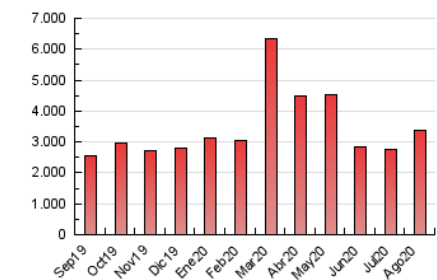

Páginas (x 1000)