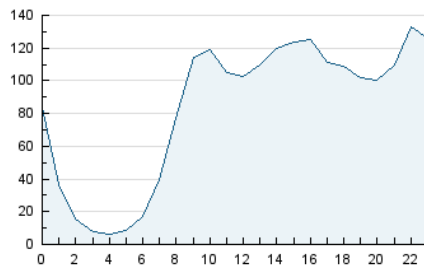

2. Secciones (Nacional)

	PAGINAS	%
HOME	585.711	17.85 %
RESTO	2.694.931	82.15 %

3. Por día del mes (Nacional)

Día	N. únicos	Visitas	Páginas	Día	N. únicos	Visitas	Páginas	Día	N. únicos	Visitas	Páginas
1	43.980	56.960	93.532	11	67.884	94.642	150.625	21	43.836	61.773	102.155
2	46.091	59.939	104.795	12	58.655	85.064	143.356	22	40.863	56.014	88.050
3	42.776	54.870	91.838	13	55.047	79.101	127.204	23	50.912	64.733	102.829
4	39.425	54.465	89.581	14	49.739	72.359	118.039	24	41.603	55.766	91.070
5	40.594	55.583	91.573	15	37.370	53.719	91.289	25	37.891	51.205	83.887
6	56.301	73.696	120.108	16	45.047	65.806	107.630	26	39.717	54.788	87.720
7	57.152	77.388	127.847	17	46.251	67.018	112.605	27	40.685	57.673	96.675
8	62.219	84.720	134.688	18	44.356	65.505	111.054	28	37.405	48.479	81.837
9	68.943	92.024	147.290	19	43.386	60.973	98.346	29	37.163	47.572	76.212
10	64.588	88.653	145.961	20	51.005	73.636	117.484	30	35.006	46.326	74.569
								31	31.116	42.566	70.793

4. Gráficas (Nacional)

4.1 Por día de la semana (promedio)

N. únicos / Visitas (x 100)

Páginas (x 100)

4.2 Por franja horaria (promedio)

Visitas (x 1000)

Páginas (x 1000)

4.3 Por meses