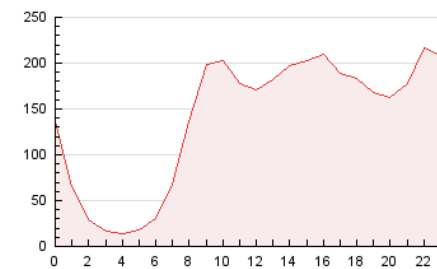

2. Secciones (Nacional e Internacional)

	PAGINAS	%
HOME	590.701	17.58 %
RESTO	2.769.564	82.42 %

3. Por día del mes (Nacional e Internacional)

Día	N. únicos	Visitas	Páginas	Día	N. únicos	Visitas	Páginas	Día	N. únicos	Visitas	Páginas
1	45.252	58.376	95.863	11	69.616	96.556	153.592	21	45.430	63.495	104.805
2	47.513	61.481	107.132	12	60.224	86.762	146.141	22	42.305	57.447	90.271
3	44.552	56.699	94.629	13	56.499	80.823	129.959	23	52.368	66.415	105.666
4	40.723	55.946	91.908	14	51.322	74.004	120.569	24	43.353	57.763	94.058
5	41.864	57.084	94.065	15	38.685	55.194	93.352	25	39.500	52.872	86.458
6	58.127	75.580	123.123	16	46.499	67.332	109.693	26	41.020	56.256	89.952
7	58.927	79.100	130.624	17	47.872	68.751	115.220	27	42.299	59.594	99.493
8	63.883	86.465	137.169	18	45.904	67.247	113.635	28	39.054	50.213	84.761
9	70.680	94.007	150.118	19	45.122	62.636	100.975	29	38.751	49.201	78.625
10	66.010	90.547	148.861	20	52.627	75.390	120.121	30	36.278	47.608	76.478
								31	32.353	44.037	72.949

4. Gráficas (Nacional e Internacional)

4.1 Por día de la semana (promedio)

N. únicos / Visitas (x 100)

Páginas (x 100)

4.2 Por franja horaria (promedio)

Visitas (x 1000)

Páginas (x 1000)

4.3 Por meses