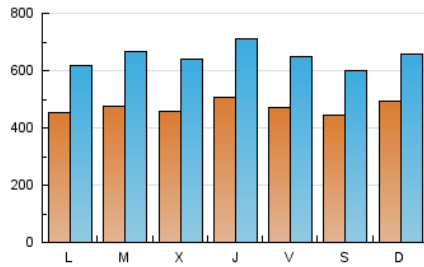

2. Secciones (Nacional)

	PAGINAS	%
HOME	585.711	17.85 %
RESTO	2.694.931	82.15 %

3. Por día del mes (Nacional)

Día	N. únicos	Visitas	Páginas	Día	N. únicos	Visitas	Páginas	Día	N. únicos	Visitas	Páginas
1	43.980	56.960	93.532	11	67.884	94.642	150.625	21	43.836	61.773	102.155
2	46.091	59.939	104.795	12	58.655	85.064	143.356	22	40.863	56.014	88.050
3	42.776	54.870	91.838	13	55.047	79.101	127.204	23	50.912	64.733	102.829
4	39.425	54.465	89.581	14	49.739	72.359	118.039	24	41.603	55.766	91.070
5	40.594	55.583	91.573	15	37.370	53.719	91.289	25	37.891	51.205	83.887
6	56.301	73.696	120.108	16	45.047	65.806	107.630	26	39.717	54.788	87.720
7	57.152	77.388	127.847	17	46.251	67.018	112.605	27	40.685	57.673	96.675
8	62.219	84.720	134.688	18	44.356	65.505	111.054	28	37.405	48.479	81.837
9	68.943	92.024	147.290	19	43.386	60.973	98.346	29	37.163	47.572	76.212
10	64.588	88.653	145.961	20	51.005	73.636	117.484	30	35.006	46.326	74.569
								31	31.116	42.566	70.793

4. Gráficas (Nacional)

4.1 Por día de la semana (promedio)

N. únicos / Visitas (x 100)

Páginas (x 100)

4.2 Por franja horaria (promedio)

Visitas (x 1000)

Páginas (x 1000)

4.3 Por meses