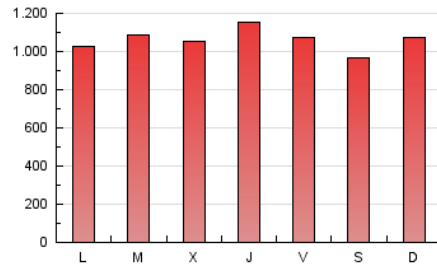

2. Secciones (Nacional)

	PAGINAS	%
HOME	585.711	17.85 %
RESTO	2.694.931	82.15 %

3. Por día del mes (Nacional)

Día	N. únicos	Visitas	Páginas	Día	N. únicos	Visitas	Páginas	Día	N. únicos	Visitas	Páginas
1	43.980	56.960	93.532	11	67.884	94.642	150.625	21	43.836	61.773	102.155
2	46.091	59.939	104.795	12	58.655	85.064	143.356	22	40.863	56.014	88.050
3	42.776	54.870	91.838	13	55.047	79.101	127.204	23	50.912	64.733	102.829
4	39.425	54.465	89.581	14	49.739	72.359	118.039	24	41.603	55.766	91.070
5	40.594	55.583	91.573	15	37.370	53.719	91.289	25	37.891	51.205	83.887
6	56.301	73.696	120.108	16	45.047	65.806	107.630	26	39.717	54.788	87.720
7	57.152	77.388	127.847	17	46.251	67.018	112.605	27	40.685	57.673	96.675
8	62.219	84.720	134.688	18	44.356	65.505	111.054	28	37.405	48.479	81.837
9	68.943	92.024	147.290	19	43.386	60.973	98.346	29	37.163	47.572	76.212
10	64.588	88.653	145.961	20	51.005	73.636	117.484	30	35.006	46.326	74.569
								31	31.116	42.566	70.793

4. Gráficas (Nacional)

4.1 Por día de la semana (promedio)

N. únicos / Visitas (x 100)

Páginas (x 100)

4.2 Por franja horaria (promedio)

Visitas (x 1000)

Páginas (x 1000)

4.3 Por meses