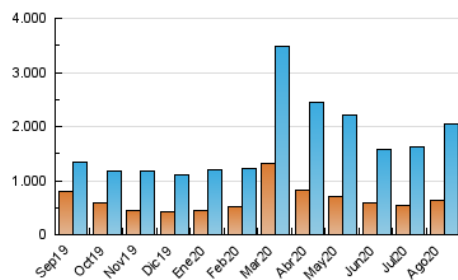

4.3 Por meses

N. únicos / Visitas (x 1000)