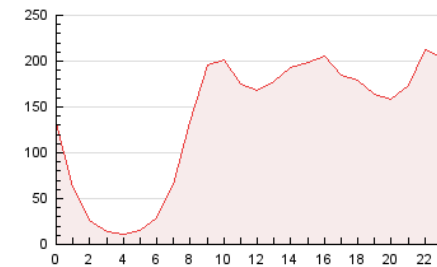

2. Secciones (Nacional)

	PAGINAS	%
HOME	585.711	17.85 %
RESTO	2.694.931	82.15 %

3. Por día del mes (Nacional)

Día	N. únicos	Visitas	Páginas	Día	N. únicos	Visitas	Páginas	Día	N. únicos	Visitas	Páginas
1	43.980	56.960	93.532	11	67.884	94.642	150.625	21	43.836	61.773	102.155
2	46.091	59.939	104.795	12	58.655	85.064	143.356	22	40.863	56.014	88.050
3	42.776	54.870	91.838	13	55.047	79.101	127.204	23	50.912	64.733	102.829
4	39.425	54.465	89.581	14	49.739	72.359	118.039	24	41.603	55.766	91.070
5	40.594	55.583	91.573	15	37.370	53.719	91.289	25	37.891	51.205	83.887
6	56.301	73.696	120.108	16	45.047	65.806	107.630	26	39.717	54.788	87.720
7	57.152	77.388	127.847	17	46.251	67.018	112.605	27	40.685	57.673	96.675
8	62.219	84.720	134.688	18	44.356	65.505	111.054	28	37.405	48.479	81.837
9	68.943	92.024	147.290	19	43.386	60.973	98.346	29	37.163	47.572	76.212
10	64.588	88.653	145.961	20	51.005	73.636	117.484	30	35.006	46.326	74.569
								31	31.116	42.566	70.793

4. Gráficas (Nacional)

4.1 Por día de la semana (promedio)

N. únicos / Visitas (x 100)

Páginas (x 100)

4.2 Por franja horaria (promedio)

Visitas (x 1000)

Páginas (x 1000)

4.3 Por meses