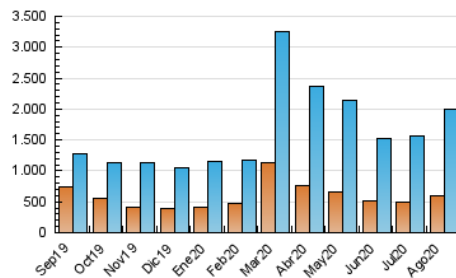

2. Secciones (Nacional)

	PAGINAS	%
HOME	585.711	17.85 %
RESTO	2.694.931	82.15 %

3. Por día del mes (Nacional)

Día	N. únicos	Visitas	Páginas	Día	N. únicos	Visitas	Páginas	Día	N. únicos	Visitas	Páginas
1	43.980	56.960	93.532	11	67.884	94.642	150.625	21	43.836	61.773	102.155
2	46.091	59.939	104.795	12	58.655	85.064	143.356	22	40.863	56.014	88.050
3	42.776	54.870	91.838	13	55.047	79.101	127.204	23	50.912	64.733	102.829
4	39.425	54.465	89.581	14	49.739	72.359	118.039	24	41.603	55.766	91.070
5	40.594	55.583	91.573	15	37.370	53.719	91.289	25	37.891	51.205	83.887
6	56.301	73.696	120.108	16	45.047	65.806	107.630	26	39.717	54.788	87.720
7	57.152	77.388	127.847	17	46.251	67.018	112.605	27	40.685	57.673	96.675
8	62.219	84.720	134.688	18	44.356	65.505	111.054	28	37.405	48.479	81.837
9	68.943	92.024	147.290	19	43.386	60.973	98.346	29	37.163	47.572	76.212
10	64.588	88.653	145.961	20	51.005	73.636	117.484	30	35.006	46.326	74.569
								31	31.116	42.566	70.793

4. Gráficas (Nacional)

4.1 Por día de la semana (promedio)

N. únicos / Visitas (x 100)

Páginas (x 100)

4.2 Por franja horaria (promedio)

Visitas (x 1000)

Páginas (x 1000)

4.3 Por meses

N. únicos / Visitas (x 1000)

Páginas (x 1000)

5. Observaciones

Este Medio Electrónico de Comunicación ha sido medido por la herramienta Google Analytics de Google

6. Definiciones básicas (Para más información ver Normas Técnicas para el Control de los Medios Electrónicos de Comunicación)

Visita:

Una secuencia ininterrumpida de páginas servidas a un usuario válido. Si dicho usuario no realiza peticiones de páginas en un periodo de tiempo (30 min) la siguiente petición constituirá el inicio de una nueva visita.