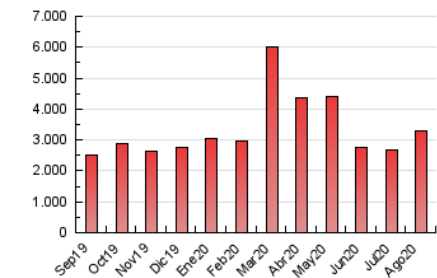

2. Secciones (Nacional)

	PAGINAS	%
HOME	585.711	17.85 %
RESTO	2.694.931	82.15 %

3. Por día del mes (Nacional)

Día	N. únicos	Visitas	Páginas	Día	N. únicos	Visitas	Páginas	Día	N. únicos	Visitas	Páginas
1	43.980	56.960	93.532	11	67.884	94.642	150.625	21	43.836	61.773	102.155
2	46.091	59.939	104.795	12	58.655	85.064	143.356	22	40.863	56.014	88.050
3	42.776	54.870	91.838	13	55.047	79.101	127.204	23	50.912	64.733	102.829
4	39.425	54.465	89.581	14	49.739	72.359	118.039	24	41.603	55.766	91.070
5	40.594	55.583	91.573	15	37.370	53.719	91.289	25	37.891	51.205	83.887
6	56.301	73.696	120.108	16	45.047	65.806	107.630	26	39.717	54.788	87.720
7	57.152	77.388	127.847	17	46.251	67.018	112.605	27	40.685	57.673	96.675
8	62.219	84.720	134.688	18	44.356	65.505	111.054	28	37.405	48.479	81.837
9	68.943	92.024	147.290	19	43.386	60.973	98.346	29	37.163	47.572	76.212
10	64.588	88.653	145.961	20	51.005	73.636	117.484	30	35.006	46.326	74.569
								31	31.116	42.566	70.793

4. Gráficas (Nacional)

4.1 Por día de la semana (promedio)

N. únicos / Visitas (x 100)

Páginas (x 100)

4.2 Por franja horaria (promedio)

Visitas (x 1000)

Páginas (x 1000)

4.3 Por meses

N. únicos / Visitas (x 1000)

Páginas (x 1000)

5. Observaciones

Este Medio Electrónico de Comunicación ha sido medido por la herramienta Google Analytics de Google

6. Definiciones básicas (Para más información ver Normas Técnicas para el Control de los Medios Electrónicos de Comunicación)

Visita:

Una secuencia ininterrumpida de páginas servidas a un usuario válido. Si dicho usuario no realiza peticiones de páginas en un periodo de tiempo (30 min) la siguiente petición constituirá el inicio de una nueva visita.