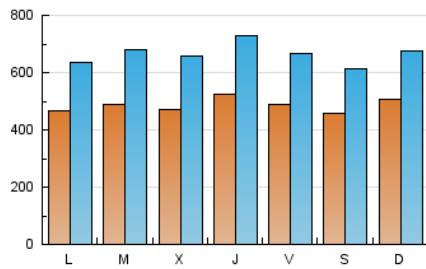

2. Secciones (Nacional e Internacional)

	PAGINAS	%
HOME	590.701	17.58 %
RESTO	2.769.564	82.42 %

3. Por día del mes (Nacional e Internacional)

Día	N. únicos	Visitas	Páginas	Día	N. únicos	Visitas	Páginas	Día	N. únicos	Visitas	Páginas
1	45.252	58.376	95.863	11	69.616	96.556	153.592	21	45.430	63.495	104.805
2	47.513	61.481	107.132	12	60.224	86.762	146.141	22	42.305	57.447	90.271
3	44.552	56.699	94.629	13	56.499	80.823	129.959	23	52.368	66.415	105.666
4	40.723	55.946	91.908	14	51.322	74.004	120.569	24	43.353	57.763	94.058
5	41.864	57.084	94.065	15	38.685	55.194	93.352	25	39.500	52.872	86.458
6	58.127	75.580	123.123	16	46.499	67.332	109.693	26	41.020	56.256	89.952
7	58.927	79.100	130.624	17	47.872	68.751	115.220	27	42.299	59.594	99.493
8	63.883	86.465	137.169	18	45.904	67.247	113.635	28	39.054	50.213	84.761
9	70.680	94.007	150.118	19	45.122	62.636	100.975	29	38.751	49.201	78.625
10	66.010	90.547	148.861	20	52.627	75.390	120.121	30	36.278	47.608	76.478
								31	32.353	44.037	72.949

4. Gráficas (Nacional e Internacional)

4.1 Por día de la semana (promedio)

N. únicos / Visitas (x 100)

Páginas (x 100)

4.2 Por franja horaria (promedio)

Visitas (x 1000)

Páginas (x 1000)

4.3 Por meses