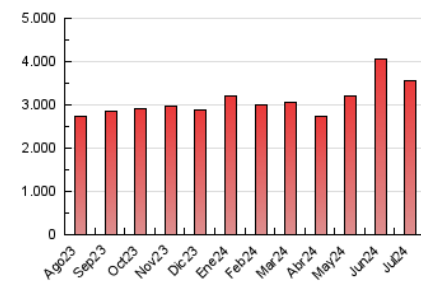

2. Secciones (Nacional)

	PAGINAS	%
HOME	716.289	20.07 %
RESTO	2.852.517	79.93 %

3. Por día del mes (Nacional)

Día	N. únicos	Visitas	Páginas	Día	N. únicos	Visitas	Páginas	Día	N. únicos	Visitas	Páginas
1	126.806	154.052	226.623	11	83.392	92.703	130.596	21	66.118	75.308	121.520
2	73.316	82.774	128.766	12	55.197	64.248	98.585	22	47.204	53.713	90.664
3	80.578	90.848	141.153	13	43.609	49.954	81.482	23	58.417	66.939	98.919
4	64.121	73.248	125.908	14	44.963	50.971	84.528	24	51.058	59.192	98.661
5	63.989	72.835	122.296	15	67.701	79.710	137.405	25	47.313	55.589	93.071
6	70.163	78.853	129.543	16	58.253	67.066	100.612	26	77.028	90.020	143.020
7	69.667	79.413	129.244	17	43.996	51.154	89.412	27	66.866	76.659	121.125
8	51.378	58.477	97.229	18	48.971	53.706	93.892	28	53.146	58.127	96.259
9	44.872	53.565	83.067	19	50.379	58.088	99.212	29	66.219	74.010	115.656
10	47.377	55.675	91.454	20	41.190	47.067	88.796	30	104.238	114.516	160.826
								31	94.964	100.109	149.282

4. Gráficas (Nacional)

4.1 Por día de la semana (promedio)

N. únicos / Visitas (x 100)

Páginas (x 100)

4.2 Por franja horaria (promedio)

Visitas_ (x 1000)

Páginas (x 1000)

4.3 Por meses

N. únicos / Visitas (x 1000)

Páginas (x 1000)

5. Observaciones

Este Medio Electrónico de Comunicación ha sido medido por la herramienta Google Analytics de Google (GA4)

6. Definiciones básicas (Para más información ver Normas Técnicas para el Control de los Medios Electrónicos de Comunicación)

Visita:

Una secuencia ininterrumpida de páginas servidas a un usuario válido. Si dicho usuario no realiza peticiones de páginas en un periodo de tiempo (30 min) la siguiente petición constituirá el inicio de una nueva visita.