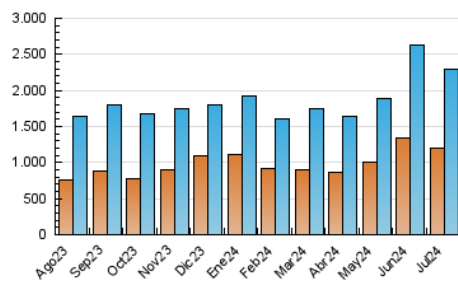

4.3 Por meses

N. únicos / Visitas (x 1000)