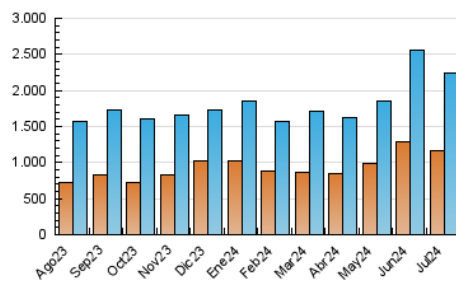

2. Secciones (Nacional)

	PAGINAS	%
HOME	716.289	20.07 %
RESTO	2.852.517	79.93 %

3. Por día del mes (Nacional)

Día	N. únicos	Visitas	Páginas	Día	N. únicos	Visitas	Páginas	Día	N. únicos	Visitas	Páginas
1	126.806	154.052	226.623	11	83.392	92.703	130.596	21	66.118	75.308	121.520
2	73.316	82.774	128.766	12	55.197	64.248	98.585	22	47.204	53.713	90.664
3	80.578	90.848	141.153	13	43.609	49.954	81.482	23	58.417	66.939	98.919
4	64.121	73.248	125.908	14	44.963	50.971	84.528	24	51.058	59.192	98.661
5	63.989	72.835	122.296	15	67.701	79.710	137.405	25	47.313	55.589	93.071
6	70.163	78.853	129.543	16	58.253	67.066	100.612	26	77.028	90.020	143.020
7	69.667	79.413	129.244	17	43.996	51.154	89.412	27	66.866	76.659	121.125
8	51.378	58.477	97.229	18	48.971	53.706	93.892	28	53.146	58.127	96.259
9	44.872	53.565	83.067	19	50.379	58.088	99.212	29	66.219	74.010	115.656
10	47.377	55.675	91.454	20	41.190	47.067	88.796	30	104.238	114.516	160.826
								31	94.964	100.109	149.282

4. Gráficas (Nacional)

4.1 Por día de la semana (promedio)

N. únicos / Visitas (x 100)

Páginas (x 100)

4.2 Por franja horaria (promedio)

Visitas_ (x 1000)

Páginas (x 1000)

4.3 Por meses

N. únicos / Visitas (x 1000)

Páginas (x 1000)

5. Observaciones

Este Medio Electrónico de Comunicación ha sido medido por la herramienta Google Analytics de Google (GA4)

6. Definiciones básicas (Para más información ver Normas Técnicas para el Control de los Medios Electrónicos de Comunicación)

Visita:

Una secuencia ininterrumpida de páginas servidas a un usuario válido. Si dicho usuario no realiza peticiones de páginas en un periodo de tiempo (30 min) la siguiente petición constituirá el inicio de una nueva visita.