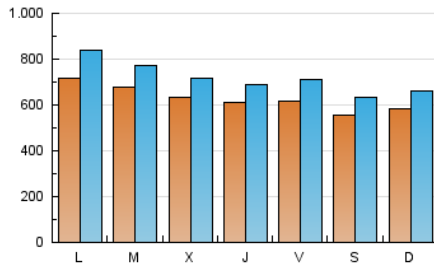

BURGOSconecta

1. Cifras totales y promedios (Nacional)

MES - AÑO	NAVEGADORES UNICOS	VISITAS	PAGINAS
Julio - 2024	1.159.933	2.238.589	3.568.806
PROMEDIO DIARIO	63.306	72.213	115.123
PROMEDIO LUNES-VIERNES	65.512	74.880	118.100
PROMEDIO SABADO-DOMINGO	56.965	64.544	106.562
PAGINAS / VISITAS	1,59		
DURACION MEDIA VISITAS	0:01:51		
TIEMPO INTERACCIÓN MEDIO	0:00:51		

2. Secciones (Nacional)

	PAGINAS	%
HOME	716.289	20.07 %
RESTO	2.852.517	79.93 %

3. Por día del mes (Nacional)

Día	N. únicos	Visitas	Páginas	Día	N. únicos	Visitas	Páginas	Día	N. únicos	Visitas	Páginas
1	126.806	154.052	226.623	11	83.392	92.703	130.596	21	66.118	75.308	121.520
2	73.316	82.774	128.766	12	55.197	64.248	98.585	22	47.204	53.713	90.664
3	80.578	90.848	141.153	13	43.609	49.954	81.482	23	58.417	66.939	98.919
4	64.121	73.248	125.908	14	44.963	50.971	84.528	24	51.058	59.192	98.661
5	63.989	72.835	122.296	15	67.701	79.710	137.405	25	47.313	55.589	93.071
6	70.163	78.853	129.543	16	58.253	67.066	100.612	26	77.028	90.020	143.020
7	69.667	79.413	129.244	17	43.996	51.154	89.412	27	66.866	76.659	121.125
8	51.378	58.477	97.229	18	48.971	53.706	93.892	28	53.146	58.127	96.259
9	44.872	53.565	83.067	19	50.379	58.088	99.212	29	66.219	74.010	115.656
10	47.377	55.675	91.454	20	41.190	47.067	88.796	30	104.238	114.516	160.826
								31	94.964	100.109	149.282

4. Gráficas (Nacional)

4.1 Por día de la semana (promedio)

N. únicos / Visitas (x 100)

Páginas (x 100)

4.2 Por franja horaria (promedio)

Visitas_ (x 1000)

Páginas (x 1000)

4.3 Por meses