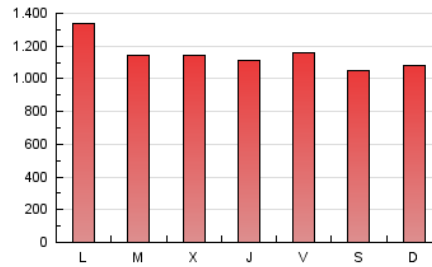

BURGOSconecta

1. Cifras totales y promedios (Nacional)

MES - AÑO	NAVEGADORES UNICOS	VISITAS	PAGINAS
Julio - 2024	1.159.933	2.238.589	3.568.806
PROMEDIO DIARIO	63.306	72.213	115.123
PROMEDIO LUNES-VIERNES	65.512	74.880	118.100
PROMEDIO SABADO-DOMINGO	56.965	64.544	106.562
PAGINAS / VISITAS	1,59		
DURACION MEDIA VISITAS	0:01:51		
TIEMPO INTERACCIÓN MEDIO	0:00:51		

2. Secciones (Nacional)

	PAGINAS	%
HOME	716.289	20.07 %
RESTO	2.852.517	79.93 %

3. Por día del mes (Nacional)

Día	N. únicos	Visitas	Páginas	Día	N. únicos	Visitas	Páginas	Día	N. únicos	Visitas	Páginas
1	126.806	154.052	226.623	11	83.392	92.703	130.596	21	66.118	75.308	121.520
2	73.316	82.774	128.766	12	55.197	64.248	98.585	22	47.204	53.713	90.664
3	80.578	90.848	141.153	13	43.609	49.954	81.482	23	58.417	66.939	98.919
4	64.121	73.248	125.908	14	44.963	50.971	84.528	24	51.058	59.192	98.661
5	63.989	72.835	122.296	15	67.701	79.710	137.405	25	47.313	55.589	93.071
6	70.163	78.853	129.543	16	58.253	67.066	100.612	26	77.028	90.020	143.020
7	69.667	79.413	129.244	17	43.996	51.154	89.412	27	66.866	76.659	121.125
8	51.378	58.477	97.229	18	48.971	53.706	93.892	28	53.146	58.127	96.259
9	44.872	53.565	83.067	19	50.379	58.088	99.212	29	66.219	74.010	115.656
10	47.377	55.675	91.454	20	41.190	47.067	88.796	30	104.238	114.516	160.826
								31	94.964	100.109	149.282

4. Gráficas (Nacional)

4.1 Por día de la semana (promedio)

N. únicos / Visitas (x 100)

Páginas (x 100)

4.2 Por franja horaria (promedio)

Visitas_ (x 1000)

Páginas (x 1000)

4.3 Por meses