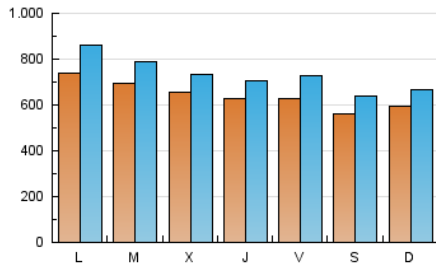

BURGOSconecta

1. Cifras totales y promedios (Nacional e Internacional)

MES - AÑO	NAVEGADORES UNICOS	VISITAS	PAGINAS
Julio - 2024	1.199.814	2.289.348	3.643.130
PROMEDIO DIARIO	64.774	73.850	117.520
PROMEDIO LUNES-VIERNES	67.217	76.794	120.827
PROMEDIO SABADO-DOMINGO	57.749	65.385	108.013
PAGINAS / VISITAS	1,59		
DURACION MEDIA VISITAS	0:01:51		
TIEMPO INTERACCIÓN MEDIO	0:00:51		

2. Secciones (Nacional e Internacional)

	PAGINAS	%
HOME	725.710	19.92 %
RESTO	2.917.420	80.08 %

3. Por día del mes (Nacional e Internacional)

Día	N. únicos	Visitas	Páginas	Día	N. únicos	Visitas	Páginas	Día	N. únicos	Visitas	Páginas
1	132.528	160.933	235.151	11	87.272	96.497	135.872	21	66.773	76.182	122.716
2	75.270	84.734	132.088	12	57.585	67.433	102.085	22	47.757	54.223	91.896
3	82.079	92.834	144.266	13	44.338	50.694	82.797	23	59.197	67.862	100.310
4	66.790	75.822	129.606	14	45.684	51.669	85.771	24	51.766	60.084	100.149
5	65.213	74.311	124.293	15	69.217	81.774	140.231	25	47.998	56.384	94.432
6	71.267	80.033	131.646	16	60.581	69.363	103.808	26	77.664	90.730	144.493
7	70.926	80.527	131.338	17	44.992	52.382	91.331	27	67.418	77.382	122.436
8	52.134	59.321	98.648	18	49.772	54.569	95.487	28	53.889	58.855	97.451
9	45.588	54.161	84.349	19	51.108	58.984	100.688	29	66.901	75.006	117.027
10	48.046	56.354	92.819	20	41.698	47.737	89.950	30	105.970	117.002	163.757
								31	100.562	105.506	156.239

4. Gráficas (Nacional e Internacional)

4.1 Por día de la semana (promedio)

N. únicos / Visitas (x 100)

Páginas (x 100)

4.2 Por franja horaria (promedio)

Visitas_ (x 1000)

Páginas (x 1000)

4.3 Por meses