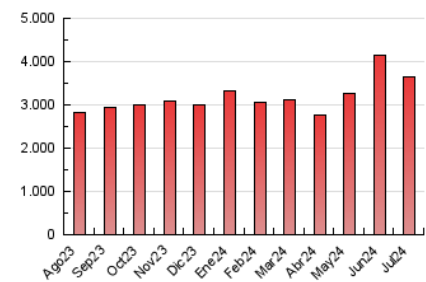

Páginas (x 1000)