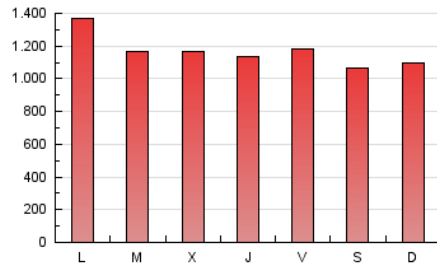

BURGOSconecta

1. Cifras totales y promedios (Nacional e Internacional)

MES - AÑO	NAVEGADORES UNICOS	VISITAS	PAGINAS
Julio - 2024	1.199.814	2.289.348	3.643.130
PROMEDIO DIARIO	64.774	73.850	117.520
PROMEDIO LUNES-VIERNES	67.217	76.794	120.827
PROMEDIO SABADO-DOMINGO	57.749	65.385	108.013
PAGINAS / VISITAS	1,59		
DURACION MEDIA VISITAS	0:01:51		
TIEMPO INTERACCIÓN MEDIO	0:00:51		

2. Secciones (Nacional e Internacional)

	PAGINAS	%
HOME	725.710	19.92 %
RESTO	2.917.420	80.08 %

3. Por día del mes (Nacional e Internacional)

Día	N. únicos	Visitas	Páginas	Día	N. únicos	Visitas	Páginas	Día	N. únicos	Visitas	Páginas
1	132.528	160.933	235.151	11	87.272	96.497	135.872	21	66.773	76.182	122.716
2	75.270	84.734	132.088	12	57.585	67.433	102.085	22	47.757	54.223	91.896
3	82.079	92.834	144.266	13	44.338	50.694	82.797	23	59.197	67.862	100.310
4	66.790	75.822	129.606	14	45.684	51.669	85.771	24	51.766	60.084	100.149
5	65.213	74.311	124.293	15	69.217	81.774	140.231	25	47.998	56.384	94.432
6	71.267	80.033	131.646	16	60.581	69.363	103.808	26	77.664	90.730	144.493
7	70.926	80.527	131.338	17	44.992	52.382	91.331	27	67.418	77.382	122.436
8	52.134	59.321	98.648	18	49.772	54.569	95.487	28	53.889	58.855	97.451
9	45.588	54.161	84.349	19	51.108	58.984	100.688	29	66.901	75.006	117.027
10	48.046	56.354	92.819	20	41.698	47.737	89.950	30	105.970	117.002	163.757
								31	100.562	105.506	156.239

4. Gráficas (Nacional e Internacional)

4.1 Por día de la semana (promedio)

N. únicos / Visitas (x 100)

Páginas (x 100)

4.2 Por franja horaria (promedio)

Visitas_ (x 1000)

Páginas (x 1000)

4.3 Por meses