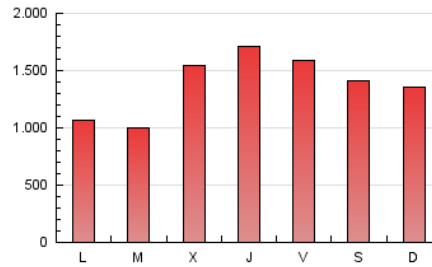

BURGOSconecta

1. Cifras totales y promedios (Nacional e Internacional)

MES - AÑO	NAVEGADORES UNICOS	VISITAS	PAGINAS
Junio - 2024	1.342.406	2.637.019	4.149.985
PROMEDIO DIARIO	77.313	87.901	138.333
PROMEDIO LUNES-VIERNES	77.613	87.865	138.313
PROMEDIO SABADO-DOMINGO	76.713	87.972	138.373
PAGINAS / VISITAS	1,57		
DURACION MEDIA VISITAS	0:01:46		
TIEMPO INTERACCIÓN MEDIO	0:00:50		

2. Secciones (Nacional e Internacional)

	PAGINAS	%
HOME	783.451	18.88 %
RESTO	3.366.534	81.12 %

3. Por día del mes (Nacional e Internacional)

Día	N. únicos	Visitas	Páginas	Día	N. únicos	Visitas	Páginas	Día	N. únicos	Visitas	Páginas
1	47.528	53.698	90.063	11	61.014	69.503	111.632	21	111.841	127.808	201.838
2	41.247	47.598	87.401	12	141.384	154.527	204.812	22	92.637	108.192	153.279
3	45.219	50.782	91.245	13	90.778	104.567	144.268	23	81.441	95.932	142.475
4	43.799	51.733	89.616	14	63.495	71.685	114.191	24	58.535	66.666	113.988
5	51.512	61.711	115.680	15	56.730	65.311	107.450	25	50.172	56.132	98.963
6	73.116	85.195	135.346	16	60.731	70.194	121.304	26	82.100	94.935	163.445
7	68.232	81.967	135.221	17	48.573	54.238	93.224	27	175.613	185.728	262.748
8	57.749	69.332	126.157	18	52.785	61.036	101.034	28	109.551	126.584	184.499
9	113.238	127.170	184.584	19	77.811	88.973	135.403	29	140.243	155.107	230.627
10	71.858	78.576	126.852	20	74.864	84.949	142.254	30	75.590	87.190	140.386

4. Gráficas (Nacional e Internacional)

4.1 Por día de la semana (promedio)

N. únicos / Visitas (x 100)

Páginas (x 100)

4.2 Por franja horaria (promedio)

Visitas_ (x 1000)

Páginas (x 1000)

4.3 Por meses