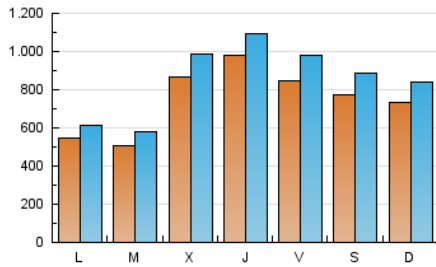

BURGOSconecta

1. Cifras totales y promedios (Nacional)

MES - AÑO	NAVEGADORES UNICOS	VISITAS	PAGINAS
Junio - 2024	1.290.561	2.563.508	4.045.815
PROMEDIO DIARIO	75.112	85.450	134.861
PROMEDIO LUNES-VIERNES	75.041	84.980	134.307
PROMEDIO SABADO-DOMINGO	75.255	86.392	135.968
PAGINAS / VISITAS	1,58		
DURACION MEDIA VISITAS	0:01:45		
TIEMPO INTERACCIÓN MEDIO	0:00:51		

2. Secciones (Nacional)

	PAGINAS	%
HOME	773.964	19.13 %
RESTO	3.271.851	80.87 %

3. Por día del mes (Nacional)

Día	N. únicos	Visitas	Páginas	Día	N. únicos	Visitas	Páginas	Día	N. únicos	Visitas	Páginas
1	46.704	52.758	88.640	11	59.336	67.454	108.610	21	108.927	124.251	196.643
2	40.590	46.734	86.182	12	139.808	153.344	202.474	22	90.782	105.880	150.238
3	44.583	49.891	89.826	13	88.200	101.745	140.740	23	79.259	93.766	138.924
4	43.295	51.103	88.476	14	61.503	69.443	111.156	24	57.087	64.941	111.428
5	51.019	61.315	114.435	15	55.786	64.631	105.790	25	48.451	54.087	96.041
6	71.453	83.107	132.449	16	59.929	69.399	119.793	26	79.449	91.524	158.644
7	66.266	79.815	131.998	17	47.847	53.339	91.737	27	160.661	169.077	242.296
8	57.089	68.608	124.539	18	51.577	59.796	99.067	28	102.369	118.534	174.689
9	112.130	125.797	182.801	19	76.197	87.205	132.523	29	136.091	150.773	224.874
10	70.131	76.872	124.094	20	72.654	82.749	138.808	30	74.185	85.570	137.900

4. Gráficas (Nacional)

4.1 Por día de la semana (promedio)

N. únicos / Visitas (x 100)

Páginas (x 100)

4.2 Por franja horaria (promedio)

Visitas_ (x 1000)

Páginas (x 1000)

4.3 Por meses