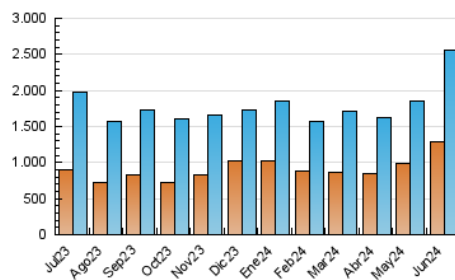

2. Secciones (Nacional)

	PAGINAS	%
HOME	773.964	19.13 %
RESTO	3.271.851	80.87 %

3. Por día del mes (Nacional)

Día	N. únicos	Visitas	Páginas	Día	N. únicos	Visitas	Páginas	Día	N. únicos	Visitas	Páginas
1	46.704	52.758	88.640	11	59.336	67.454	108.610	21	108.927	124.251	196.643
2	40.590	46.734	86.182	12	139.808	153.344	202.474	22	90.782	105.880	150.238
3	44.583	49.891	89.826	13	88.200	101.745	140.740	23	79.259	93.766	138.924
4	43.295	51.103	88.476	14	61.503	69.443	111.156	24	57.087	64.941	111.428
5	51.019	61.315	114.435	15	55.786	64.631	105.790	25	48.451	54.087	96.041
6	71.453	83.107	132.449	16	59.929	69.399	119.793	26	79.449	91.524	158.644
7	66.266	79.815	131.998	17	47.847	53.339	91.737	27	160.661	169.077	242.296
8	57.089	68.608	124.539	18	51.577	59.796	99.067	28	102.369	118.534	174.689
9	112.130	125.797	182.801	19	76.197	87.205	132.523	29	136.091	150.773	224.874
10	70.131	76.872	124.094	20	72.654	82.749	138.808	30	74.185	85.570	137.900

4. Gráficas (Nacional)

4.1 Por día de la semana (promedio)

N. únicos / Visitas (x 100)

Páginas (x 100)

4.2 Por franja horaria (promedio)

Visitas_ (x 1000)

Páginas (x 1000)

4.3 Por meses

N. únicos / Visitas (x 1000)

Páginas (x 1000)

5. Observaciones

Este Medio Electrónico de Comunicación ha sido medido por la herramienta Google Analytics de Google (GA4)

6. Definiciones básicas (Para más información ver Normas Técnicas para el Control de los Medios Electrónicos de Comunicación)

Visita:

Una secuencia ininterrumpida de páginas servidas a un usuario válido. Si dicho usuario no realiza peticiones de páginas en un periodo de tiempo (30 min) la siguiente petición constituirá el inicio de una nueva visita.