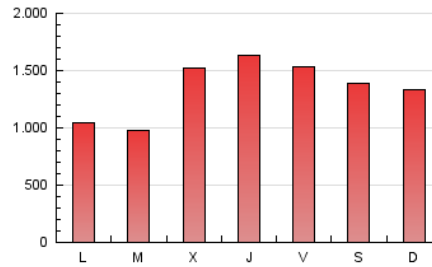

BURGOSconecta

1. Cifras totales y promedios (Nacional)

MES - AÑO	NAVEGADORES UNICOS	VISITAS	PAGINAS
Junio - 2024	1.290.561	2.563.508	4.045.815
PROMEDIO DIARIO	75.112	85.450	134.861
PROMEDIO LUNES-VIERNES	75.041	84.980	134.307
PROMEDIO SABADO-DOMINGO	75.255	86.392	135.968
PAGINAS / VISITAS	1,58		
DURACION MEDIA VISITAS	0:01:45		
TIEMPO INTERACCIÓN MEDIO	0:00:51		

2. Secciones (Nacional)

	PAGINAS	%
HOME	773.964	19.13 %
RESTO	3.271.851	80.87 %

3. Por día del mes (Nacional)

Día	N. únicos	Visitas	Páginas	Día	N. únicos	Visitas	Páginas	Día	N. únicos	Visitas	Páginas
1	46.704	52.758	88.640	11	59.336	67.454	108.610	21	108.927	124.251	196.643
2	40.590	46.734	86.182	12	139.808	153.344	202.474	22	90.782	105.880	150.238
3	44.583	49.891	89.826	13	88.200	101.745	140.740	23	79.259	93.766	138.924
4	43.295	51.103	88.476	14	61.503	69.443	111.156	24	57.087	64.941	111.428
5	51.019	61.315	114.435	15	55.786	64.631	105.790	25	48.451	54.087	96.041
6	71.453	83.107	132.449	16	59.929	69.399	119.793	26	79.449	91.524	158.644
7	66.266	79.815	131.998	17	47.847	53.339	91.737	27	160.661	169.077	242.296
8	57.089	68.608	124.539	18	51.577	59.796	99.067	28	102.369	118.534	174.689
9	112.130	125.797	182.801	19	76.197	87.205	132.523	29	136.091	150.773	224.874
10	70.131	76.872	124.094	20	72.654	82.749	138.808	30	74.185	85.570	137.900

4. Gráficas (Nacional)

4.1 Por día de la semana (promedio)

N. únicos / Visitas (x 100)

Páginas (x 100)

4.2 Por franja horaria (promedio)

Visitas_ (x 1000)

Páginas (x 1000)

4.3 Por meses