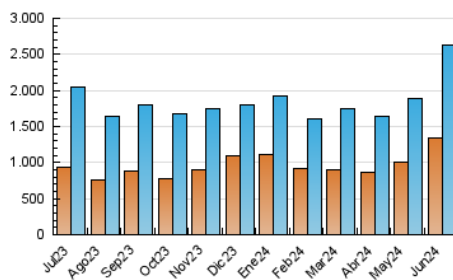

4.3 Por meses

N. únicos / Visitas (x 1000)