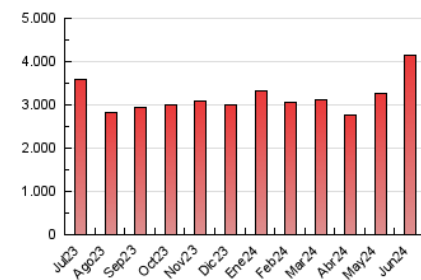

Páginas (x 1000)