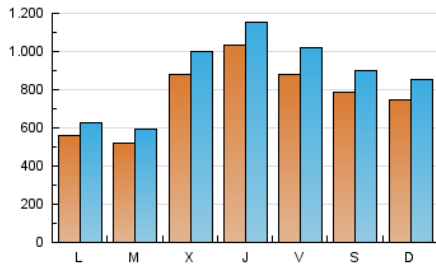

BURGOSconecta

1. Cifras totales y promedios (Nacional e Internacional)

MES - AÑO	NAVEGADORES UNICOS	VISITAS	PAGINAS
Junio - 2024	1.342.406	2.637.019	4.149.985
PROMEDIO DIARIO	77.313	87.901	138.333
PROMEDIO LUNES-VIERNES	77.613	87.865	138.313
PROMEDIO SABADO-DOMINGO	76.713	87.972	138.373
PAGINAS / VISITAS	1,57		
DURACION MEDIA VISITAS	0:01:46		
TIEMPO INTERACCIÓN MEDIO	0:00:50		

2. Secciones (Nacional e Internacional)

	PAGINAS	%
HOME	783.451	18.88 %
RESTO	3.366.534	81.12 %

3. Por día del mes (Nacional e Internacional)

Día	N. únicos	Visitas	Páginas	Día	N. únicos	Visitas	Páginas	Día	N. únicos	Visitas	Páginas
1	47.528	53.698	90.063	11	61.014	69.503	111.632	21	111.841	127.808	201.838
2	41.247	47.598	87.401	12	141.384	154.527	204.812	22	92.637	108.192	153.279
3	45.219	50.782	91.245	13	90.778	104.567	144.268	23	81.441	95.932	142.475
4	43.799	51.733	89.616	14	63.495	71.685	114.191	24	58.535	66.666	113.988
5	51.512	61.711	115.680	15	56.730	65.311	107.450	25	50.172	56.132	98.963
6	73.116	85.195	135.346	16	60.731	70.194	121.304	26	82.100	94.935	163.445
7	68.232	81.967	135.221	17	48.573	54.238	93.224	27	175.613	185.728	262.748
8	57.749	69.332	126.157	18	52.785	61.036	101.034	28	109.551	126.584	184.499
9	113.238	127.170	184.584	19	77.811	88.973	135.403	29	140.243	155.107	230.627
10	71.858	78.576	126.852	20	74.864	84.949	142.254	30	75.590	87.190	140.386

4. Gráficas (Nacional e Internacional)

4.1 Por día de la semana (promedio)

N. únicos / Visitas (x 100)

Páginas (x 100)

4.2 Por franja horaria (promedio)

Visitas_ (x 1000)

Páginas (x 1000)

4.3 Por meses