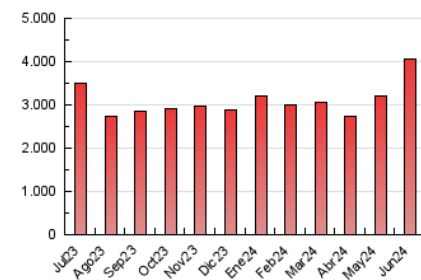

2. Secciones (Nacional)

	PAGINAS	%
HOME	773.964	19.13 %
RESTO	3.271.851	80.87 %

3. Por día del mes (Nacional)

Día	N. únicos	Visitas	Páginas	Día	N. únicos	Visitas	Páginas	Día	N. únicos	Visitas	Páginas
1	46.704	52.758	88.640	11	59.336	67.454	108.610	21	108.927	124.251	196.643
2	40.590	46.734	86.182	12	139.808	153.344	202.474	22	90.782	105.880	150.238
3	44.583	49.891	89.826	13	88.200	101.745	140.740	23	79.259	93.766	138.924
4	43.295	51.103	88.476	14	61.503	69.443	111.156	24	57.087	64.941	111.428
5	51.019	61.315	114.435	15	55.786	64.631	105.790	25	48.451	54.087	96.041
6	71.453	83.107	132.449	16	59.929	69.399	119.793	26	79.449	91.524	158.644
7	66.266	79.815	131.998	17	47.847	53.339	91.737	27	160.661	169.077	242.296
8	57.089	68.608	124.539	18	51.577	59.796	99.067	28	102.369	118.534	174.689
9	112.130	125.797	182.801	19	76.197	87.205	132.523	29	136.091	150.773	224.874
10	70.131	76.872	124.094	20	72.654	82.749	138.808	30	74.185	85.570	137.900

4. Gráficas (Nacional)

4.1 Por día de la semana (promedio)

N. únicos / Visitas (x 100)

Páginas (x 100)

4.2 Por franja horaria (promedio)

Visitas_ (x 1000)

Páginas (x 1000)

4.3 Por meses

N. únicos / Visitas (x 1000)

Páginas (x 1000)

5. Observaciones

Este Medio Electrónico de Comunicación ha sido medido por la herramienta Google Analytics de Google (GA4)

6. Definiciones básicas (Para más información ver Normas Técnicas para el Control de los Medios Electrónicos de Comunicación)

Visita:

Una secuencia ininterrumpida de páginas servidas a un usuario válido. Si dicho usuario no realiza peticiones de páginas en un periodo de tiempo (30 min) la siguiente petición constituirá el inicio de una nueva visita.