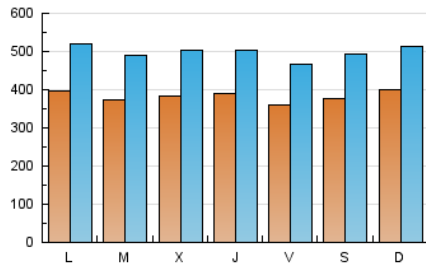

BURGOSconecta

1. Cifras totales y promedios (Nacional)

MES - AÑO	NAVEGADORES UNICOS	VISITAS	PAGINAS
Junio - 2023	582.478	1.493.122	2.433.818
PROMEDIO DIARIO	38.173	49.771	81.127
PROMEDIO LUNES-VIERNES	37.971	49.603	81.132
PROMEDIO SABADO-DOMINGO	38.726	50.233	81.114
PAGINAS / VISITAS	1,63		
DURACION MEDIA VISITAS	0:01:57		
DURACION MEDIA PAGINAS	0:03:05		

2. Secciones (Nacional)

	PAGINAS	%
HOME	499.131	20.51 %
RESTO	1.934.687	79.49 %

3. Por día del mes (Nacional)

Día	N. únicos	Visitas	Páginas	Día	N. únicos	Visitas	Páginas	Día	N. únicos	Visitas	Páginas
1	36.809	47.908	77.602	11	38.066	49.136	79.986	21	39.854	51.825	83.558
2	30.874	42.580	73.464	12	38.271	49.856	82.500	22	45.635	58.892	96.276
3	35.682	46.369	75.926	13	31.784	42.061	70.338	23	44.975	59.023	94.697
4	41.279	51.980	80.745	14	34.389	45.584	76.242	24	47.409	61.208	99.902
5	38.043	49.947	83.887	15	39.213	49.747	81.154	25	45.911	58.496	90.644
6	38.268	51.186	85.192	16	30.110	40.088	69.940	26	40.517	53.669	87.035
7	39.051	51.237	84.584	17	36.904	50.886	88.676	27	37.896	50.264	83.664
8	39.321	49.308	78.860	18	34.286	45.204	72.812	28	40.023	53.248	85.933
9	37.479	44.566	69.255	19	41.582	54.412	87.973	29	34.396	45.840	74.780
10	30.271	38.581	60.220	20	41.111	53.002	83.808	30	35.767	47.019	74.165

4. Gráficas (Nacional)

4.1 Por día de la semana (promedio)

N. únicos / Visitas (x 100)

Páginas (x 100)

4.2 Por franja horaria (promedio)

Visitas_ (x 1000)

Páginas (x 1000)

4.3 Por meses