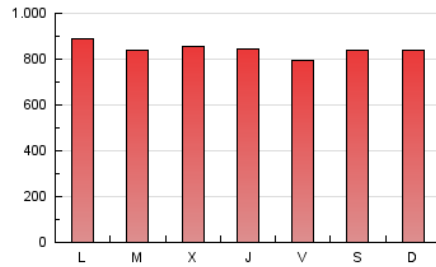

BURGOSconecta

1. Cifras totales y promedios (Nacional e Internacional)

MES - AÑO	NAVEGADORES UNICOS	VISITAS	PAGINAS
Junio - 2023	632.117	1.561.512	2.524.105
PROMEDIO DIARIO	40.281	52.050	84.137
PROMEDIO LUNES-VIERNES	40.111	51.911	84.208
PROMEDIO SABADO-DOMINGO	40.749	52.433	83.940
PAGINAS / VISITAS	1,62		
DURACION MEDIA VISITAS	0:01:56		
DURACION MEDIA PAGINAS	0:03:07		

2. Secciones (Nacional e Internacional)

	PAGINAS	%
HOME	505.309	20.02 %
RESTO	2.018.796	79.98 %

3. Por día del mes (Nacional e Internacional)

Día	N. únicos	Visitas	Páginas	Día	N. únicos	Visitas	Páginas	Día	N. únicos	Visitas	Páginas
1	38.893	50.032	80.330	11	40.109	51.327	82.717	21	41.844	54.180	86.709
2	32.821	44.741	76.304	12	40.176	52.109	85.503	22	47.894	61.420	99.583
3	37.603	48.469	78.603	13	33.791	44.247	73.463	23	48.023	62.006	98.564
4	42.904	53.930	83.337	14	36.380	47.695	78.977	24	49.904	63.995	103.399
5	40.587	52.767	88.142	15	40.983	51.851	84.088	25	48.315	61.078	93.837
6	40.335	53.422	88.490	16	32.094	42.096	72.584	26	42.537	56.011	90.115
7	41.176	53.480	87.619	17	38.896	52.914	91.394	27	40.191	52.644	86.722
8	41.339	51.458	81.588	18	36.045	47.130	75.386	28	42.338	56.012	89.459
9	39.341	46.534	71.801	19	43.702	56.485	90.791	29	36.592	48.114	77.768
10	32.219	40.623	62.847	20	43.161	55.100	86.485	30	38.244	49.642	77.500

4. Gráficas (Nacional e Internacional)

4.1 Por día de la semana (promedio)

N. únicos / Visitas (x 100)

Páginas (x 100)

4.2 Por franja horaria (promedio)

Visitas_ (x 1000)

Páginas (x 1000)

4.3 Por meses