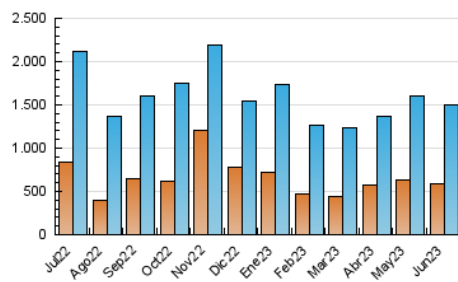

2. Secciones (Nacional)

	PAGINAS	%
HOME	499.131	20.51 %
RESTO	1.934.687	79.49 %

3. Por día del mes (Nacional)

Día	N. únicos	Visitas	Páginas	Día	N. únicos	Visitas	Páginas	Día	N. únicos	Visitas	Páginas
1	36.809	47.908	77.602	11	38.066	49.136	79.986	21	39.854	51.825	83.558
2	30.874	42.580	73.464	12	38.271	49.856	82.500	22	45.635	58.892	96.276
3	35.682	46.369	75.926	13	31.784	42.061	70.338	23	44.975	59.023	94.697
4	41.279	51.980	80.745	14	34.389	45.584	76.242	24	47.409	61.208	99.902
5	38.043	49.947	83.887	15	39.213	49.747	81.154	25	45.911	58.496	90.644
6	38.268	51.186	85.192	16	30.110	40.088	69.940	26	40.517	53.669	87.035
7	39.051	51.237	84.584	17	36.904	50.886	88.676	27	37.896	50.264	83.664
8	39.321	49.308	78.860	18	34.286	45.204	72.812	28	40.023	53.248	85.933
9	37.479	44.566	69.255	19	41.582	54.412	87.973	29	34.396	45.840	74.780
10	30.271	38.581	60.220	20	41.111	53.002	83.808	30	35.767	47.019	74.165

4. Gráficas (Nacional)

4.1 Por día de la semana (promedio)

N. únicos / Visitas (x 100)

Páginas (x 100)

4.2 Por franja horaria (promedio)

Visitas_ (x 1000)

Páginas (x 1000)

4.3 Por meses

N. únicos / Visitas (x 1000)

Páginas (x 1000)

5. Observaciones

Este Medio Electrónico de Comunicación ha sido medido por la herramienta Google Analytics de Google (Universal Analytics)

6. Definiciones básicas (Para más información ver Normas Técnicas para el Control de los Medios Electrónicos de Comunicación)

Visita:

Una secuencia ininterrumpida de páginas servidas a un usuario válido. Si dicho usuario no realiza peticiones de páginas en un periodo de tiempo (30 min) la siguiente petición constituirá el inicio de una nueva visita.