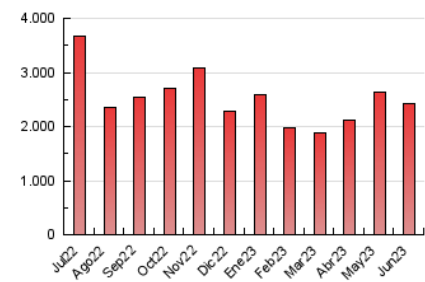

Páginas (x 1000)