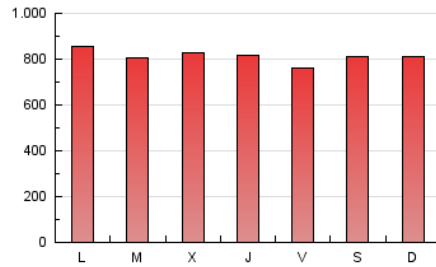

BURGOSconecta

1. Cifras totales y promedios (Nacional)

MES - AÑO	NAVEGADORES UNICOS	VISITAS	PAGINAS
Junio - 2023	582.478	1.493.122	2.433.818
PROMEDIO DIARIO	38.173	49.771	81.127
PROMEDIO LUNES-VIERNES	37.971	49.603	81.132
PROMEDIO SABADO-DOMINGO	38.726	50.233	81.114
PAGINAS / VISITAS	1,63		
DURACION MEDIA VISITAS	0:01:57		
DURACION MEDIA PAGINAS	0:03:05		

2. Secciones (Nacional)

	PAGINAS	%
HOME	499.131	20.51 %
RESTO	1.934.687	79.49 %

3. Por día del mes (Nacional)

Día	N. únicos	Visitas	Páginas	Día	N. únicos	Visitas	Páginas	Día	N. únicos	Visitas	Páginas
1	36.809	47.908	77.602	11	38.066	49.136	79.986	21	39.854	51.825	83.558
2	30.874	42.580	73.464	12	38.271	49.856	82.500	22	45.635	58.892	96.276
3	35.682	46.369	75.926	13	31.784	42.061	70.338	23	44.975	59.023	94.697
4	41.279	51.980	80.745	14	34.389	45.584	76.242	24	47.409	61.208	99.902
5	38.043	49.947	83.887	15	39.213	49.747	81.154	25	45.911	58.496	90.644
6	38.268	51.186	85.192	16	30.110	40.088	69.940	26	40.517	53.669	87.035
7	39.051	51.237	84.584	17	36.904	50.886	88.676	27	37.896	50.264	83.664
8	39.321	49.308	78.860	18	34.286	45.204	72.812	28	40.023	53.248	85.933
9	37.479	44.566	69.255	19	41.582	54.412	87.973	29	34.396	45.840	74.780
10	30.271	38.581	60.220	20	41.111	53.002	83.808	30	35.767	47.019	74.165

4. Gráficas (Nacional)

4.1 Por día de la semana (promedio)

N. únicos / Visitas (x 100)

Páginas (x 100)

4.2 Por franja horaria (promedio)

Visitas_ (x 1000)

Páginas (x 1000)

4.3 Por meses