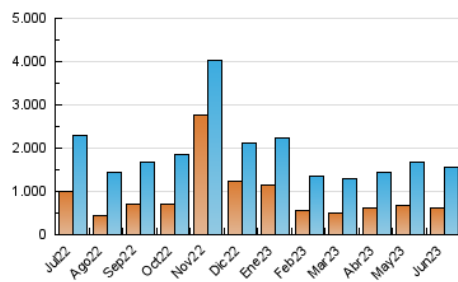

4.3 Por meses

N. únicos / Visitas (x 1000)