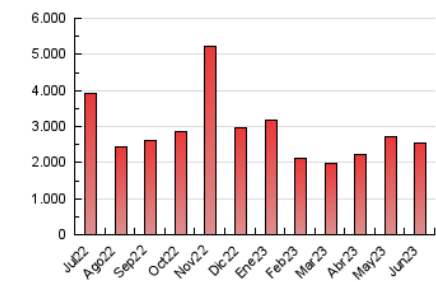

Páginas (x 1000)