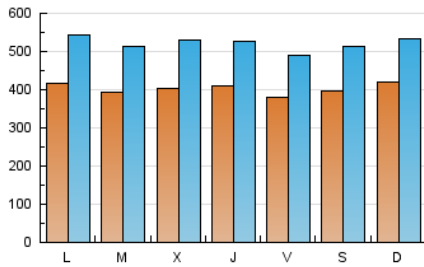

BURGOSconecta

1. Cifras totales y promedios (Nacional e Internacional)

MES - AÑO	NAVEGADORES UNICOS	VISITAS	PAGINAS
Junio - 2023	632.117	1.561.512	2.524.105
PROMEDIO DIARIO	40.281	52.050	84.137
PROMEDIO LUNES-VIERNES	40.111	51.911	84.208
PROMEDIO SABADO-DOMINGO	40.749	52.433	83.940
PAGINAS / VISITAS	1,62		
DURACION MEDIA VISITAS	0:01:56		
DURACION MEDIA PAGINAS	0:03:07		

2. Secciones (Nacional e Internacional)

	PAGINAS	%
HOME	505.309	20.02 %
RESTO	2.018.796	79.98 %

3. Por día del mes (Nacional e Internacional)

Día	N. únicos	Visitas	Páginas	Día	N. únicos	Visitas	Páginas	Día	N. únicos	Visitas	Páginas
1	38.893	50.032	80.330	11	40.109	51.327	82.717	21	41.844	54.180	86.709
2	32.821	44.741	76.304	12	40.176	52.109	85.503	22	47.894	61.420	99.583
3	37.603	48.469	78.603	13	33.791	44.247	73.463	23	48.023	62.006	98.564
4	42.904	53.930	83.337	14	36.380	47.695	78.977	24	49.904	63.995	103.399
5	40.587	52.767	88.142	15	40.983	51.851	84.088	25	48.315	61.078	93.837
6	40.335	53.422	88.490	16	32.094	42.096	72.584	26	42.537	56.011	90.115
7	41.176	53.480	87.619	17	38.896	52.914	91.394	27	40.191	52.644	86.722
8	41.339	51.458	81.588	18	36.045	47.130	75.386	28	42.338	56.012	89.459
9	39.341	46.534	71.801	19	43.702	56.485	90.791	29	36.592	48.114	77.768
10	32.219	40.623	62.847	20	43.161	55.100	86.485	30	38.244	49.642	77.500

4. Gráficas (Nacional e Internacional)

4.1 Por día de la semana (promedio)

N. únicos / Visitas (x 100)

Páginas (x 100)

4.2 Por franja horaria (promedio)

Visitas_ (x 1000)

Páginas (x 1000)

4.3 Por meses