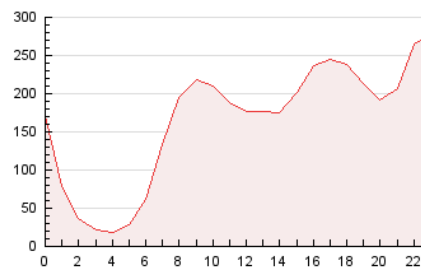

2. Secciones (Nacional)

	PAGINAS	%
HOME	494.853	12.47 %
RESTO	3.473.451	87.53 %

3. Por día del mes (Nacional)

Día	N. únicos	Visitas	Páginas	Día	N. únicos	Visitas	Páginas	Día	N. únicos	Visitas	Páginas
1	107.694	125.767	169.673	11	29.912	38.474	62.456	21	42.183	59.471	127.493
2	44.520	56.759	89.008	12	28.604	38.300	77.442	22	42.715	56.945	100.928
3	38.327	50.319	82.172	13	33.118	42.542	71.240	23	41.962	56.541	96.841
4	37.288	47.667	75.944	14	42.030	53.629	85.010	24	35.709	47.716	87.667
5	34.242	43.964	92.166	15	56.052	66.625	99.395	25	32.105	44.567	130.429
6	31.556	43.725	86.316	16	73.959	85.907	119.958	26	33.068	44.017	180.155
7	74.981	92.691	142.818	17	65.909	80.993	239.299	27	34.452	46.241	125.245
8	147.656	164.308	224.111	18	55.607	74.201	308.516	28	35.870	47.723	90.302
9	60.098	72.215	103.532	19	43.886	60.727	158.869	29	107.256	124.270	242.101
10	34.406	44.857	71.960	20	40.517	55.641	136.840	30	147.178	167.973	290.418

4. Gráficas (Nacional)

4.1 Por día de la semana (promedio)

N. únicos / Visitas (x 100)

Páginas (x 100)

4.2 Por franja horaria (promedio)

Visitas_ (x 1000)

Páginas (x 1000)

4.3 Por meses