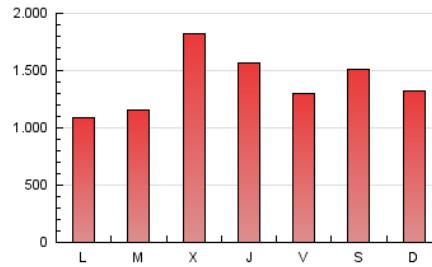

BURGOSconecta

1. Cifras totales y promedios (Nacional e Internacional)

MES - AÑO	NAVEGADORES UNICOS	VISITAS	PAGINAS
Junio - 2022	1.096.882	2.255.898	4.239.015
PROMEDIO DIARIO	61.495	75.197	141.301
PROMEDIO LUNES-VIERNES	68.936	83.086	141.194
PROMEDIO SABADO-DOMINGO	41.031	53.501	141.594
PAGINAS / VISITAS	1,88		
DURACION MEDIA VISITAS	0:01:33		
DURACION MEDIA PAGINAS	0:01:46		

2. Secciones (Nacional e Internacional)

	PAGINAS	%
HOME	497.994	11.75 %
RESTO	3.741.021	88.25 %

3. Por día del mes (Nacional e Internacional)

Día	N. únicos	Visitas	Páginas	Día	N. únicos	Visitas	Páginas	Día	N. únicos	Visitas	Páginas
1	143.948	160.755	208.246	11	33.670	42.678	67.810	21	43.847	61.398	130.470
2	83.264	96.533	133.543	12	37.211	47.507	88.246	22	44.324	58.796	103.646
3	42.857	55.241	88.240	13	37.112	46.920	76.869	23	43.774	58.469	99.540
4	40.020	50.638	79.727	14	45.682	57.768	90.325	24	37.254	49.305	89.967
5	36.262	46.146	95.204	15	60.996	71.813	105.890	25	33.636	46.170	132.817
6	33.441	45.927	89.350	16	81.856	94.629	130.468	26	34.298	45.375	182.612
7	78.832	96.825	148.197	17	83.274	98.653	261.066	27	35.743	47.772	127.519
8	164.216	181.848	244.798	18	67.357	86.733	324.382	28	37.338	49.394	92.785
9	77.236	89.884	124.369	19	45.796	62.757	161.956	29	109.742	126.718	246.207
10	40.197	51.182	80.032	20	42.240	57.592	139.935	30	149.415	170.472	294.799

4. Gráficas (Nacional e Internacional)

4.1 Por día de la semana (promedio)

N. únicos / Visitas (x 100)

Páginas (x 100)

4.2 Por franja horaria (promedio)

Visitas_ (x 1000)

Páginas (x 1000)

4.3 Por meses