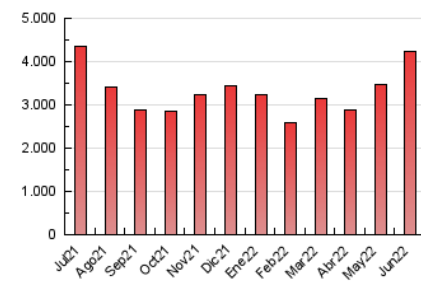

Páginas (x 1000)