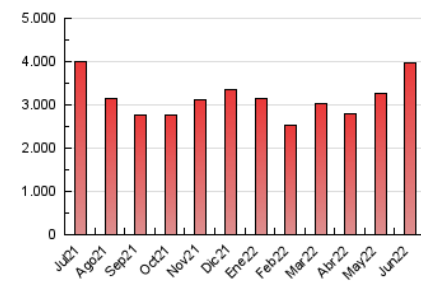

2. Secciones (Nacional)

	PAGINAS	%
HOME	494.853	12.47 %
RESTO	3.473.451	87.53 %

3. Por día del mes (Nacional)

Día	N. únicos	Visitas	Páginas	Día	N. únicos	Visitas	Páginas	Día	N. únicos	Visitas	Páginas
1	107.694	125.767	169.673	11	29.912	38.474	62.456	21	42.183	59.471	127.493
2	44.520	56.759	89.008	12	28.604	38.300	77.442	22	42.715	56.945	100.928
3	38.327	50.319	82.172	13	33.118	42.542	71.240	23	41.962	56.541	96.841
4	37.288	47.667	75.944	14	42.030	53.629	85.010	24	35.709	47.716	87.667
5	34.242	43.964	92.166	15	56.052	66.625	99.395	25	32.105	44.567	130.429
6	31.556	43.725	86.316	16	73.959	85.907	119.958	26	33.068	44.017	180.155
7	74.981	92.691	142.818	17	65.909	80.993	239.299	27	34.452	46.241	125.245
8	147.656	164.308	224.111	18	55.607	74.201	308.516	28	35.870	47.723	90.302
9	60.098	72.215	103.532	19	43.886	60.727	158.869	29	107.256	124.270	242.101
10	34.406	44.857	71.960	20	40.517	55.641	136.840	30	147.178	167.973	290.418

4. Gráficas (Nacional)

4.1 Por día de la semana (promedio)

N. únicos / Visitas (x 100)

Páginas (x 100)

4.2 Por franja horaria (promedio)

Visitas_ (x 1000)

Páginas (x 1000)

4.3 Por meses

N. únicos / Visitas (x 1000)

Páginas (x 1000)

5. Observaciones

Este Medio Electrónico de Comunicación ha sido medido por la herramienta Google Analytics de Google

6. Definiciones básicas (Para más información ver Normas Técnicas para el Control de los Medios Electrónicos de Comunicación)

Visita:

Una secuencia ininterrumpida de páginas servidas a un usuario válido. Si dicho usuario no realiza peticiones de páginas en un periodo de tiempo (30 min) la siguiente petición constituirá el inicio de una nueva visita.