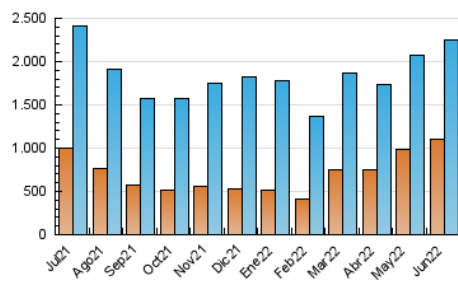

4.3 Por meses

N. únicos / Visitas (x 1000)