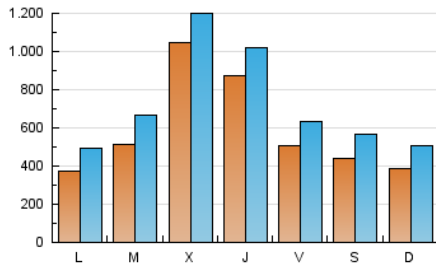

BURGOSconecta

1. Cifras totales y promedios (Nacional e Internacional)

MES - AÑO	NAVEGADORES UNICOS	VISITAS	PAGINAS
Junio - 2022	1.096.882	2.255.898	4.239.015
PROMEDIO DIARIO	61.495	75.197	141.301
PROMEDIO LUNES-VIERNES	68.936	83.086	141.194
PROMEDIO SABADO-DOMINGO	41.031	53.501	141.594
PAGINAS / VISITAS	1,88		
DURACION MEDIA VISITAS	0:01:33		
DURACION MEDIA PAGINAS	0:01:46		

2. Secciones (Nacional e Internacional)

	PAGINAS	%
HOME	497.994	11.75 %
RESTO	3.741.021	88.25 %

3. Por día del mes (Nacional e Internacional)

Día	N. únicos	Visitas	Páginas	Día	N. únicos	Visitas	Páginas	Día	N. únicos	Visitas	Páginas
1	143.948	160.755	208.246	11	33.670	42.678	67.810	21	43.847	61.398	130.470
2	83.264	96.533	133.543	12	37.211	47.507	88.246	22	44.324	58.796	103.646
3	42.857	55.241	88.240	13	37.112	46.920	76.869	23	43.774	58.469	99.540
4	40.020	50.638	79.727	14	45.682	57.768	90.325	24	37.254	49.305	89.967
5	36.262	46.146	95.204	15	60.996	71.813	105.890	25	33.636	46.170	132.817
6	33.441	45.927	89.350	16	81.856	94.629	130.468	26	34.298	45.375	182.612
7	78.832	96.825	148.197	17	83.274	98.653	261.066	27	35.743	47.772	127.519
8	164.216	181.848	244.798	18	67.357	86.733	324.382	28	37.338	49.394	92.785
9	77.236	89.884	124.369	19	45.796	62.757	161.956	29	109.742	126.718	246.207
10	40.197	51.182	80.032	20	42.240	57.592	139.935	30	149.415	170.472	294.799

4. Gráficas (Nacional e Internacional)

4.1 Por día de la semana (promedio)

N. únicos / Visitas (x 100)

Páginas (x 100)

4.2 Por franja horaria (promedio)

Visitas_ (x 1000)

Páginas (x 1000)

4.3 Por meses