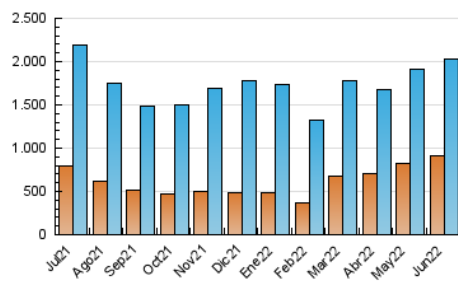

2. Secciones (Nacional)

	PAGINAS	%
HOME	494.853	12.47 %
RESTO	3.473.451	87.53 %

3. Por día del mes (Nacional)

Día	N. únicos	Visitas	Páginas	Día	N. únicos	Visitas	Páginas	Día	N. únicos	Visitas	Páginas
1	107.694	125.767	169.673	11	29.912	38.474	62.456	21	42.183	59.471	127.493
2	44.520	56.759	89.008	12	28.604	38.300	77.442	22	42.715	56.945	100.928
3	38.327	50.319	82.172	13	33.118	42.542	71.240	23	41.962	56.541	96.841
4	37.288	47.667	75.944	14	42.030	53.629	85.010	24	35.709	47.716	87.667
5	34.242	43.964	92.166	15	56.052	66.625	99.395	25	32.105	44.567	130.429
6	31.556	43.725	86.316	16	73.959	85.907	119.958	26	33.068	44.017	180.155
7	74.981	92.691	142.818	17	65.909	80.993	239.299	27	34.452	46.241	125.245
8	147.656	164.308	224.111	18	55.607	74.201	308.516	28	35.870	47.723	90.302
9	60.098	72.215	103.532	19	43.886	60.727	158.869	29	107.256	124.270	242.101
10	34.406	44.857	71.960	20	40.517	55.641	136.840	30	147.178	167.973	290.418

4. Gráficas (Nacional)

4.1 Por día de la semana (promedio)

N. únicos / Visitas (x 100)

Páginas (x 100)

4.2 Por franja horaria (promedio)

Visitas_ (x 1000)

Páginas (x 1000)

4.3 Por meses

N. únicos / Visitas (x 1000)

Páginas (x 1000)

5. Observaciones

Este Medio Electrónico de Comunicación ha sido medido por la herramienta Google Analytics de Google

6. Definiciones básicas (Para más información ver Normas Técnicas para el Control de los Medios Electrónicos de Comunicación)

Visita:

Una secuencia ininterrumpida de páginas servidas a un usuario válido. Si dicho usuario no realiza peticiones de páginas en un periodo de tiempo (30 min) la siguiente petición constituirá el inicio de una nueva visita.