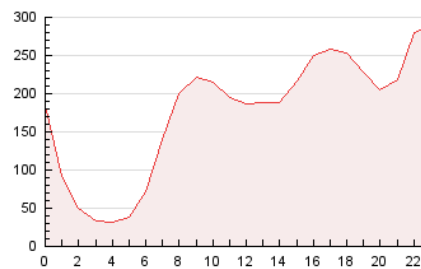

2. Secciones (Nacional e Internacional)

	PAGINAS	%
HOME	497.994	11.75 %
RESTO	3.741.021	88.25 %

3. Por día del mes (Nacional e Internacional)

Día	N. únicos	Visitas	Páginas	Día	N. únicos	Visitas	Páginas	Día	N. únicos	Visitas	Páginas
1	143.948	160.755	208.246	11	33.670	42.678	67.810	21	43.847	61.398	130.470
2	83.264	96.533	133.543	12	37.211	47.507	88.246	22	44.324	58.796	103.646
3	42.857	55.241	88.240	13	37.112	46.920	76.869	23	43.774	58.469	99.540
4	40.020	50.638	79.727	14	45.682	57.768	90.325	24	37.254	49.305	89.967
5	36.262	46.146	95.204	15	60.996	71.813	105.890	25	33.636	46.170	132.817
6	33.441	45.927	89.350	16	81.856	94.629	130.468	26	34.298	45.375	182.612
7	78.832	96.825	148.197	17	83.274	98.653	261.066	27	35.743	47.772	127.519
8	164.216	181.848	244.798	18	67.357	86.733	324.382	28	37.338	49.394	92.785
9	77.236	89.884	124.369	19	45.796	62.757	161.956	29	109.742	126.718	246.207
10	40.197	51.182	80.032	20	42.240	57.592	139.935	30	149.415	170.472	294.799

4. Gráficas (Nacional e Internacional)

4.1 Por día de la semana (promedio)

N. únicos / Visitas (x 100)

Páginas (x 100)

4.2 Por franja horaria (promedio)

Visitas_ (x 1000)

Páginas (x 1000)

4.3 Por meses