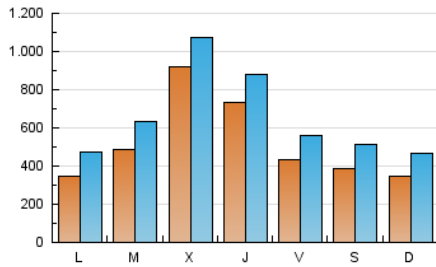

BURGOSconecta

1. Cifras totales y promedios (Nacional)

MES - AÑO	NAVEGADORES UNICOS	VISITAS	PAGINAS
Junio - 2022	907.144	2.034.775	3.968.304
PROMEDIO DIARIO	54.429	67.826	132.277
PROMEDIO LUNES-VIERNES	60.825	74.675	131.015
PROMEDIO SABADO-DOMINGO	36.839	48.990	135.747
PAGINAS / VISITAS	1,95		
DURACION MEDIA VISITAS	0:01:36		
DURACION MEDIA PAGINAS	0:01:40		

2. Secciones (Nacional)

	PAGINAS	%
HOME	494.853	12.47 %
RESTO	3.473.451	87.53 %

3. Por día del mes (Nacional)

Día	N. únicos	Visitas	Páginas	Día	N. únicos	Visitas	Páginas	Día	N. únicos	Visitas	Páginas
1	107.694	125.767	169.673	11	29.912	38.474	62.456	21	42.183	59.471	127.493
2	44.520	56.759	89.008	12	28.604	38.300	77.442	22	42.715	56.945	100.928
3	38.327	50.319	82.172	13	33.118	42.542	71.240	23	41.962	56.541	96.841
4	37.288	47.667	75.944	14	42.030	53.629	85.010	24	35.709	47.716	87.667
5	34.242	43.964	92.166	15	56.052	66.625	99.395	25	32.105	44.567	130.429
6	31.556	43.725	86.316	16	73.959	85.907	119.958	26	33.068	44.017	180.155
7	74.981	92.691	142.818	17	65.909	80.993	239.299	27	34.452	46.241	125.245
8	147.656	164.308	224.111	18	55.607	74.201	308.516	28	35.870	47.723	90.302
9	60.098	72.215	103.532	19	43.886	60.727	158.869	29	107.256	124.270	242.101
10	34.406	44.857	71.960	20	40.517	55.641	136.840	30	147.178	167.973	290.418

4. Gráficas (Nacional)

4.1 Por día de la semana (promedio)

N. únicos / Visitas (x 100)

Páginas (x 100)

4.2 Por franja horaria (promedio)

Visitas_ (x 1000)

Páginas (x 1000)

4.3 Por meses