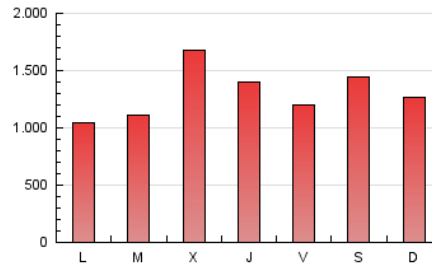

BURGOSconecta

1. Cifras totales y promedios (Nacional)

MES - AÑO	NAVEGADORES UNICOS	VISITAS	PAGINAS
Junio - 2022	907.144	2.034.775	3.968.304
PROMEDIO DIARIO	54.429	67.826	132.277
PROMEDIO LUNES-VIERNES	60.825	74.675	131.015
PROMEDIO SABADO-DOMINGO	36.839	48.990	135.747
PAGINAS / VISITAS	1,95		
DURACION MEDIA VISITAS	0:01:36		
DURACION MEDIA PAGINAS	0:01:40		

2. Secciones (Nacional)

	PAGINAS	%
HOME	494.853	12.47 %
RESTO	3.473.451	87.53 %

3. Por día del mes (Nacional)

Día	N. únicos	Visitas	Páginas	Día	N. únicos	Visitas	Páginas	Día	N. únicos	Visitas	Páginas
1	107.694	125.767	169.673	11	29.912	38.474	62.456	21	42.183	59.471	127.493
2	44.520	56.759	89.008	12	28.604	38.300	77.442	22	42.715	56.945	100.928
3	38.327	50.319	82.172	13	33.118	42.542	71.240	23	41.962	56.541	96.841
4	37.288	47.667	75.944	14	42.030	53.629	85.010	24	35.709	47.716	87.667
5	34.242	43.964	92.166	15	56.052	66.625	99.395	25	32.105	44.567	130.429
6	31.556	43.725	86.316	16	73.959	85.907	119.958	26	33.068	44.017	180.155
7	74.981	92.691	142.818	17	65.909	80.993	239.299	27	34.452	46.241	125.245
8	147.656	164.308	224.111	18	55.607	74.201	308.516	28	35.870	47.723	90.302
9	60.098	72.215	103.532	19	43.886	60.727	158.869	29	107.256	124.270	242.101
10	34.406	44.857	71.960	20	40.517	55.641	136.840	30	147.178	167.973	290.418

4. Gráficas (Nacional)

4.1 Por día de la semana (promedio)

N. únicos / Visitas (x 100)

Páginas (x 100)

4.2 Por franja horaria (promedio)

Visitas_ (x 1000)

Páginas (x 1000)

4.3 Por meses