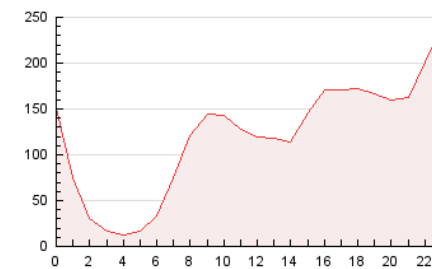

2. Secciones (Nacional)

	PAGINAS	%
HOME	354.650	12.28 %
RESTO	2.533.188	87.72 %

3. Por día del mes (Nacional)

Día	N. únicos	Visitas	Páginas	Día	N. únicos	Visitas	Páginas	Día	N. únicos	Visitas	Páginas
1	31.666	36.199	65.007	11	21.152	25.037	44.060	21	37.931	42.349	224.105
2	45.754	51.016	126.078	12	28.710	33.828	60.475	22	26.938	31.069	201.080
3	32.867	36.619	79.759	13	34.514	39.953	63.510	23	30.077	34.342	116.453
4	33.353	38.432	63.084	14	26.291	31.435	53.316	24	35.331	40.599	116.411
5	38.773	44.630	69.644	15	45.303	55.548	139.825	25	34.421	39.013	84.554
6	32.152	36.869	59.971	16	50.217	56.478	120.456	26	39.350	44.761	84.262
7	32.740	37.063	59.544	17	38.364	43.608	80.515	27	46.920	51.225	88.965
8	26.452	29.666	61.826	18	40.489	45.681	71.936	28	36.781	41.988	124.791
9	23.013	26.767	57.533	19	34.712	39.847	63.631	29	36.227	41.636	146.915
10	24.871	28.474	54.468	20	44.098	49.200	85.597	30	34.118	39.531	220.067

4. Gráficas (Nacional)

4.1 Por día de la semana (promedio)

N. únicos / Visitas (x 100)

Páginas (x 100)

4.2 Por franja horaria (promedio)

Visitas (x 1000)

Páginas (x 1000)

4.3 Por meses