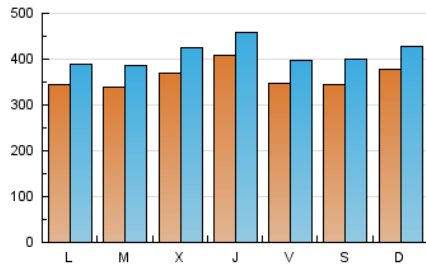

BURGOSconecta

1. Cifras totales y promedios (Nacional e Internacional)

MES - AÑO	NAVEGADORES UNICOS	VISITAS	PAGINAS
Junio - 2019	817.926	1.237.149	2.960.538
PROMEDIO DIARIO	36.189	41.238	98.685
PROMEDIO LUNES-VIERNES	36.213	41.113	84.142
PROMEDIO SABADO-DOMINGO	36.141	41.490	127.769
PAGINAS / VISITAS	2,39		
DURACION MEDIA VISITAS	0:02:01		
DURACION MEDIA PAGINAS	0:01:27		

2. Secciones (Nacional e Internacional)

	PAGINAS	%
HOME	359.161	12.13 %
RESTO	2.601.377	87.87 %

3. Por día del mes (Nacional e Internacional)

Día	N. únicos	Visitas	Páginas	Día	N. únicos	Visitas	Páginas	Día	N. únicos	Visitas	Páginas
1	33.086	37.606	67.293	11	22.965	26.908	46.506	21	39.201	43.726	227.637
2	47.148	52.574	128.288	12	30.622	35.689	62.980	22	27.868	32.167	203.479
3	34.293	38.174	82.212	13	36.156	41.656	66.016	23	31.113	35.471	118.277
4	34.821	39.910	65.428	14	27.618	32.811	55.409	24	36.832	42.175	119.807
5	40.511	46.323	72.197	15	46.940	57.199	142.217	25	36.041	40.589	86.894
6	33.738	38.542	62.394	16	51.335	57.727	122.480	26	40.845	46.344	86.792
7	34.149	38.511	61.680	17	40.026	45.377	83.006	27	48.353	52.979	92.325
8	27.621	30.900	63.858	18	42.095	47.215	74.216	28	38.266	43.468	127.168
9	23.980	27.870	59.284	19	36.101	41.347	65.854	29	37.212	42.781	149.088
10	26.217	29.909	56.527	20	45.417	50.601	87.798	30	35.111	40.600	223.428

4. Gráficas (Nacional e Internacional)

4.1 Por día de la semana (promedio)

N. únicos / Visitas (x 100)

Páginas (x 100)

4.2 Por franja horaria (promedio)

Visitas (x 1000)

Páginas (x 1000)

4.3 Por meses