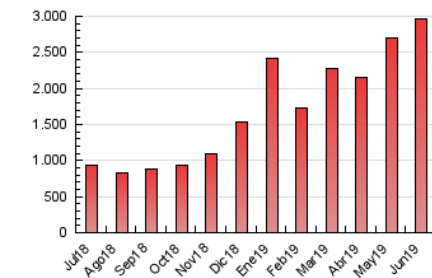

Páginas (x 1000)