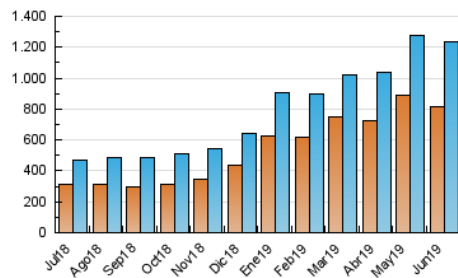

4.3 Por meses

N. únicos / Visitas (x 1000)