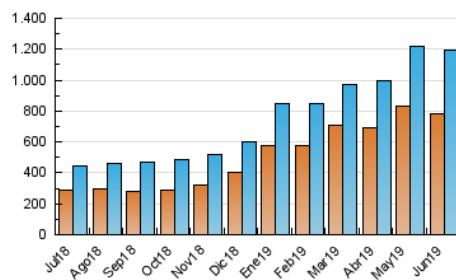

2. Secciones (Nacional)

	PAGINAS	%
HOME	354.650	12.28 %
RESTO	2.533.188	87.72 %

3. Por día del mes (Nacional)

Día	N. únicos	Visitas	Páginas	Día	N. únicos	Visitas	Páginas	Día	N. únicos	Visitas	Páginas
1	31.666	36.199	65.007	11	21.152	25.037	44.060	21	37.931	42.349	224.105
2	45.754	51.016	126.078	12	28.710	33.828	60.475	22	26.938	31.069	201.080
3	32.867	36.619	79.759	13	34.514	39.953	63.510	23	30.077	34.342	116.453
4	33.353	38.432	63.084	14	26.291	31.435	53.316	24	35.331	40.599	116.411
5	38.773	44.630	69.644	15	45.303	55.548	139.825	25	34.421	39.013	84.554
6	32.152	36.869	59.971	16	50.217	56.478	120.456	26	39.350	44.761	84.262
7	32.740	37.063	59.544	17	38.364	43.608	80.515	27	46.920	51.225	88.965
8	26.452	29.666	61.826	18	40.489	45.681	71.936	28	36.781	41.988	124.791
9	23.013	26.767	57.533	19	34.712	39.847	63.631	29	36.227	41.636	146.915
10	24.871	28.474	54.468	20	44.098	49.200	85.597	30	34.118	39.531	220.067

4. Gráficas (Nacional)

4.1 Por día de la semana (promedio)

N. únicos / Visitas (x 100)

Páginas (x 100)

4.2 Por franja horaria (promedio)

Visitas (x 1000)

Páginas (x 1000)

4.3 Por meses

N. únicos / Visitas (x 1000)

Páginas (x 1000)

5. Observaciones

Este Medio Electrónico de Comunicación ha sido medido por la herramienta Google Analytics de Google

6. Definiciones básicas (Para más información ver Normas Técnicas para el Control de los Medios Electrónicos de Comunicación)

Visita:

Una secuencia ininterrumpida de páginas servidas a un usuario válido. Si dicho usuario no realiza peticiones de páginas en un periodo de tiempo (30 min) la siguiente petición constituirá el inicio de una nueva visita.