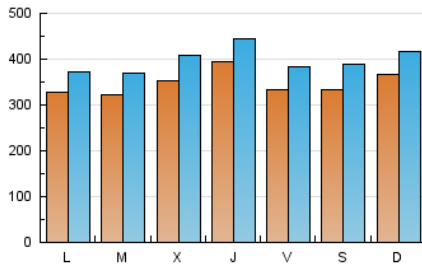

BURGOSconecta

1. Cifras totales y promedios (Nacional)

MES - AÑO	NAVEGADORES UNICOS	VISITAS	PAGINAS
Junio - 2019	782.044	1.192.863	2.887.838
PROMEDIO DIARIO	34.786	39.762	96.261
PROMEDIO LUNES-VIERNES	34.691	39.531	81.630
PROMEDIO SABADO-DOMINGO	34.977	40.225	125.524
PAGINAS / VISITAS	2,42		
DURACION MEDIA VISITAS	0:01:58		
DURACION MEDIA PAGINAS	0:01:23		

2. Secciones (Nacional)

	PAGINAS	%
HOME	354.650	12.28 %
RESTO	2.533.188	87.72 %

3. Por día del mes (Nacional)

Día	N. únicos	Visitas	Páginas	Día	N. únicos	Visitas	Páginas	Día	N. únicos	Visitas	Páginas
1	31.666	36.199	65.007	11	21.152	25.037	44.060	21	37.931	42.349	224.105
2	45.754	51.016	126.078	12	28.710	33.828	60.475	22	26.938	31.069	201.080
3	32.867	36.619	79.759	13	34.514	39.953	63.510	23	30.077	34.342	116.453
4	33.353	38.432	63.084	14	26.291	31.435	53.316	24	35.331	40.599	116.411
5	38.773	44.630	69.644	15	45.303	55.548	139.825	25	34.421	39.013	84.554
6	32.152	36.869	59.971	16	50.217	56.478	120.456	26	39.350	44.761	84.262
7	32.740	37.063	59.544	17	38.364	43.608	80.515	27	46.920	51.225	88.965
8	26.452	29.666	61.826	18	40.489	45.681	71.936	28	36.781	41.988	124.791
9	23.013	26.767	57.533	19	34.712	39.847	63.631	29	36.227	41.636	146.915
10	24.871	28.474	54.468	20	44.098	49.200	85.597	30	34.118	39.531	220.067

4. Gráficas (Nacional)

4.1 Por día de la semana (promedio)

N. únicos / Visitas (x 100)

Páginas (x 100)

4.2 Por franja horaria (promedio)

Visitas (x 1000)

Páginas (x 1000)

4.3 Por meses