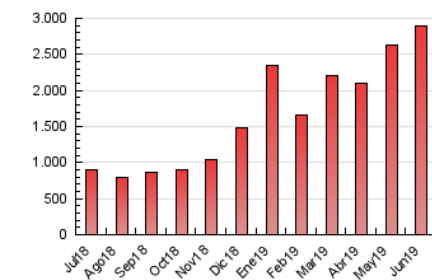

2. Secciones (Nacional)

	PAGINAS	%
HOME	354.650	12.28 %
RESTO	2.533.188	87.72 %

3. Por día del mes (Nacional)

Día	N. únicos	Visitas	Páginas	Día	N. únicos	Visitas	Páginas	Día	N. únicos	Visitas	Páginas
1	31.666	36.199	65.007	11	21.152	25.037	44.060	21	37.931	42.349	224.105
2	45.754	51.016	126.078	12	28.710	33.828	60.475	22	26.938	31.069	201.080
3	32.867	36.619	79.759	13	34.514	39.953	63.510	23	30.077	34.342	116.453
4	33.353	38.432	63.084	14	26.291	31.435	53.316	24	35.331	40.599	116.411
5	38.773	44.630	69.644	15	45.303	55.548	139.825	25	34.421	39.013	84.554
6	32.152	36.869	59.971	16	50.217	56.478	120.456	26	39.350	44.761	84.262
7	32.740	37.063	59.544	17	38.364	43.608	80.515	27	46.920	51.225	88.965
8	26.452	29.666	61.826	18	40.489	45.681	71.936	28	36.781	41.988	124.791
9	23.013	26.767	57.533	19	34.712	39.847	63.631	29	36.227	41.636	146.915
10	24.871	28.474	54.468	20	44.098	49.200	85.597	30	34.118	39.531	220.067

4. Gráficas (Nacional)

4.1 Por día de la semana (promedio)

N. únicos / Visitas (x 100)

Páginas (x 100)

4.2 Por franja horaria (promedio)

Visitas (x 1000)

Páginas (x 1000)

4.3 Por meses

N. únicos / Visitas (x 1000)

Páginas (x 1000)

5. Observaciones

Este Medio Electrónico de Comunicación ha sido medido por la herramienta Google Analytics de Google

6. Definiciones básicas (Para más información ver Normas Técnicas para el Control de los Medios Electrónicos de Comunicación)

Visita:

Una secuencia ininterrumpida de páginas servidas a un usuario válido. Si dicho usuario no realiza peticiones de páginas en un periodo de tiempo (30 min) la siguiente petición constituirá el inicio de una nueva visita.