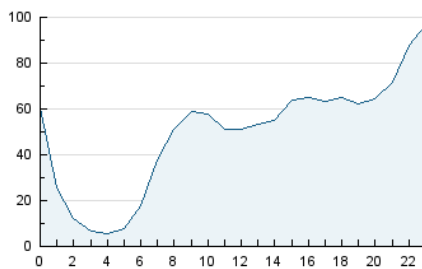

2. Secciones (Nacional)

	PAGINAS	%
HOME	354.650	12.28 %
RESTO	2.533.188	87.72 %

3. Por día del mes (Nacional)

Día	N. únicos	Visitas	Páginas	Día	N. únicos	Visitas	Páginas	Día	N. únicos	Visitas	Páginas
1	31.666	36.199	65.007	11	21.152	25.037	44.060	21	37.931	42.349	224.105
2	45.754	51.016	126.078	12	28.710	33.828	60.475	22	26.938	31.069	201.080
3	32.867	36.619	79.759	13	34.514	39.953	63.510	23	30.077	34.342	116.453
4	33.353	38.432	63.084	14	26.291	31.435	53.316	24	35.331	40.599	116.411
5	38.773	44.630	69.644	15	45.303	55.548	139.825	25	34.421	39.013	84.554
6	32.152	36.869	59.971	16	50.217	56.478	120.456	26	39.350	44.761	84.262
7	32.740	37.063	59.544	17	38.364	43.608	80.515	27	46.920	51.225	88.965
8	26.452	29.666	61.826	18	40.489	45.681	71.936	28	36.781	41.988	124.791
9	23.013	26.767	57.533	19	34.712	39.847	63.631	29	36.227	41.636	146.915
10	24.871	28.474	54.468	20	44.098	49.200	85.597	30	34.118	39.531	220.067

4. Gráficas (Nacional)

4.1 Por día de la semana (promedio)

N. únicos / Visitas (x 100)

Páginas (x 100)

4.2 Por franja horaria (promedio)

Visitas (x 1000)

Páginas (x 1000)

4.3 Por meses