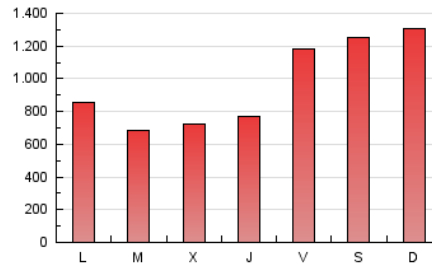

BURGOSconecta

1. Cifras totales y promedios (Nacional e Internacional)

MES - AÑO	NAVEGADORES UNICOS	VISITAS	PAGINAS
Junio - 2019	817.926	1.237.149	2.960.538
PROMEDIO DIARIO	36.189	41.238	98.685
PROMEDIO LUNES-VIERNES	36.213	41.113	84.142
PROMEDIO SABADO-DOMINGO	36.141	41.490	127.769
PAGINAS / VISITAS	2,39		
DURACION MEDIA VISITAS	0:02:01		
DURACION MEDIA PAGINAS	0:01:27		

2. Secciones (Nacional e Internacional)

	PAGINAS	%
HOME	359.161	12.13 %
RESTO	2.601.377	87.87 %

3. Por día del mes (Nacional e Internacional)

Día	N. únicos	Visitas	Páginas	Día	N. únicos	Visitas	Páginas	Día	N. únicos	Visitas	Páginas
1	33.086	37.606	67.293	11	22.965	26.908	46.506	21	39.201	43.726	227.637
2	47.148	52.574	128.288	12	30.622	35.689	62.980	22	27.868	32.167	203.479
3	34.293	38.174	82.212	13	36.156	41.656	66.016	23	31.113	35.471	118.277
4	34.821	39.910	65.428	14	27.618	32.811	55.409	24	36.832	42.175	119.807
5	40.511	46.323	72.197	15	46.940	57.199	142.217	25	36.041	40.589	86.894
6	33.738	38.542	62.394	16	51.335	57.727	122.480	26	40.845	46.344	86.792
7	34.149	38.511	61.680	17	40.026	45.377	83.006	27	48.353	52.979	92.325
8	27.621	30.900	63.858	18	42.095	47.215	74.216	28	38.266	43.468	127.168
9	23.980	27.870	59.284	19	36.101	41.347	65.854	29	37.212	42.781	149.088
10	26.217	29.909	56.527	20	45.417	50.601	87.798	30	35.111	40.600	223.428

4. Gráficas (Nacional e Internacional)

4.1 Por día de la semana (promedio)

N. únicos / Visitas (x 100)

Páginas (x 100)

4.2 Por franja horaria (promedio)

Visitas (x 1000)

Páginas (x 1000)

4.3 Por meses