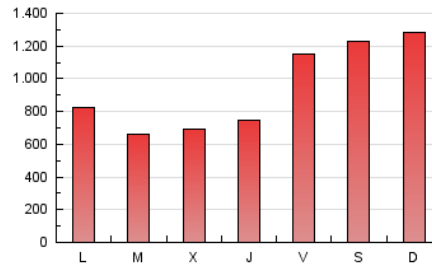

BURGOSconecta

1. Cifras totales y promedios (Nacional)

MES - AÑO	NAVEGADORES UNICOS	VISITAS	PAGINAS
Junio - 2019	782.044	1.192.863	2.887.838
PROMEDIO DIARIO	34.786	39.762	96.261
PROMEDIO LUNES-VIERNES	34.691	39.531	81.630
PROMEDIO SABADO-DOMINGO	34.977	40.225	125.524
PAGINAS / VISITAS	2,42		
DURACION MEDIA VISITAS	0:01:58		
DURACION MEDIA PAGINAS	0:01:23		

2. Secciones (Nacional)

	PAGINAS	%
HOME	354.650	12.28 %
RESTO	2.533.188	87.72 %

3. Por día del mes (Nacional)

Día	N. únicos	Visitas	Páginas	Día	N. únicos	Visitas	Páginas	Día	N. únicos	Visitas	Páginas
1	31.666	36.199	65.007	11	21.152	25.037	44.060	21	37.931	42.349	224.105
2	45.754	51.016	126.078	12	28.710	33.828	60.475	22	26.938	31.069	201.080
3	32.867	36.619	79.759	13	34.514	39.953	63.510	23	30.077	34.342	116.453
4	33.353	38.432	63.084	14	26.291	31.435	53.316	24	35.331	40.599	116.411
5	38.773	44.630	69.644	15	45.303	55.548	139.825	25	34.421	39.013	84.554
6	32.152	36.869	59.971	16	50.217	56.478	120.456	26	39.350	44.761	84.262
7	32.740	37.063	59.544	17	38.364	43.608	80.515	27	46.920	51.225	88.965
8	26.452	29.666	61.826	18	40.489	45.681	71.936	28	36.781	41.988	124.791
9	23.013	26.767	57.533	19	34.712	39.847	63.631	29	36.227	41.636	146.915
10	24.871	28.474	54.468	20	44.098	49.200	85.597	30	34.118	39.531	220.067

4. Gráficas (Nacional)

4.1 Por día de la semana (promedio)

N. únicos / Visitas (x 100)

Páginas (x 100)

4.2 Por franja horaria (promedio)

Visitas (x 1000)

Páginas (x 1000)

4.3 Por meses