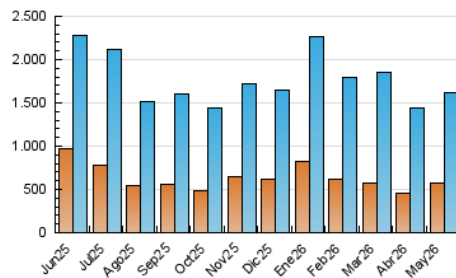

2. Secciones (Nacional)

	PAGINAS	%
HOME	403.259	17.28 %
RESTO	1.930.277	82.72 %

3. Por día del mes (Nacional)

Día	N. únicos	Visitas	Páginas	Día	N. únicos	Visitas	Páginas	Día	N. únicos	Visitas	Páginas
1	41.577	50.249	75.329	11	47.495	58.632	85.166	21	47.533	57.003	78.786
2	39.969	47.598	71.941	12	33.424	42.578	67.191	22	35.384	43.876	62.837
3	42.839	53.242	78.021	13	35.310	44.600	66.251	23	40.890	48.828	68.940
4	42.936	52.665	82.483	14	48.120	58.829	82.880	24	31.901	40.250	61.030
5	45.836	56.099	85.716	15	60.546	70.008	100.213	25	45.144	55.150	81.494
6	51.362	63.594	94.998	16	55.505	64.289	87.081	26	41.048	49.853	77.430
7	46.996	60.102	87.876	17	66.411	77.194	100.951	27	26.778	33.190	52.926
8	46.421	54.865	85.456	18	51.611	60.731	86.603	28	30.035	36.826	57.576
9	36.206	45.560	68.677	19	38.621	46.186	67.809	29	31.788	40.778	60.237
10	45.787	55.352	82.940	20	35.720	44.449	65.536	30	26.264	33.315	50.562
								31	29.110	37.371	58.600

4. Gráficas (Nacional)

4.1 Por día de la semana (promedio)

N. únicos / Visitas (x 100)

Páginas (x 100)

4.2 Por franja horaria (promedio)

Visitas_ (x 1000)

Páginas (x 1000)

4.3 Por meses

N. únicos / Visitas (x 1000)

Páginas (x 1000)

5. Observaciones

Este Medio Electrónico de Comunicación ha sido medido por la herramienta Google Analytics de Google (GA4).

6. Definiciones básicas (Para más información ver Normas Técnicas para el Control de los Medios Electrónicos de Comunicación)