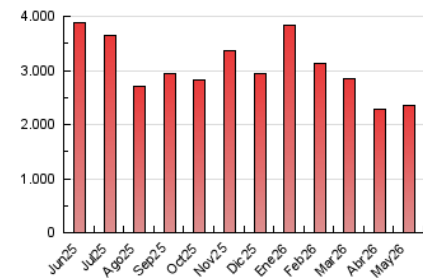

Páginas (x 1000)