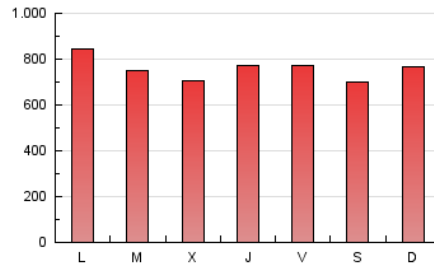

BURGOSconecta

1. Cifras totales y promedios (Nacional e Internacional)

MES - AÑO	NAVEGADORES UNICOS	VISITAS	PAGINAS
Mayo - 2026	573.489	1.630.124	2.349.891
PROMEDIO DIARIO	42.153	51.359	75.801
PROMEDIO LUNES-VIERNES	42.361	51.733	76.963
PROMEDIO SABADO-DOMINGO	41.716	50.573	73.363
PAGINAS / VISITAS	1,48		
DURACION MEDIA VISITAS	0:02:14		
TIEMPO INTERACCIÓN MEDIO	0:01:09		

2. Secciones (Nacional e Internacional)

	PAGINAS	%
HOME	406.512	17.30 %
RESTO	1.943.333	82.70 %

3. Por día del mes (Nacional e Internacional)

Día	N. únicos	Visitas	Páginas	Día	N. únicos	Visitas	Páginas	Día	N. únicos	Visitas	Páginas
1	41.764	50.519	75.737	11	47.797	58.937	85.987	21	47.898	57.316	79.466
2	40.156	47.818	72.325	12	33.669	42.892	67.741	22	35.650	44.210	63.294
3	43.045	53.571	78.426	13	35.618	44.785	66.788	23	41.130	49.032	69.443
4	43.212	52.770	82.989	14	48.360	59.098	83.316	24	32.129	40.534	61.465
5	46.085	56.274	86.106	15	60.831	70.165	100.713	25	45.459	55.589	82.064
6	51.639	63.807	95.511	16	55.726	64.512	87.573	26	41.340	50.126	77.945
7	47.194	60.264	88.379	17	66.726	77.648	101.502	27	27.006	33.493	53.274
8	46.689	55.298	86.091	18	52.053	61.304	87.380	28	30.248	37.061	58.027
9	36.451	45.900	69.359	19	39.010	46.566	68.423	29	32.003	41.146	60.819
10	46.030	55.600	83.577	20	36.050	44.776	66.169	30	26.482	33.525	50.925
								31	29.282	37.592	59.031

4. Gráficas (Nacional e Internacional)

4.1 Por día de la semana (promedio)

N. únicos / Visitas (x 100)

Páginas (x 100)

4.2 Por franja horaria (promedio)

Visitas_ (x 1000)

Páginas (x 1000)

4.3 Por meses