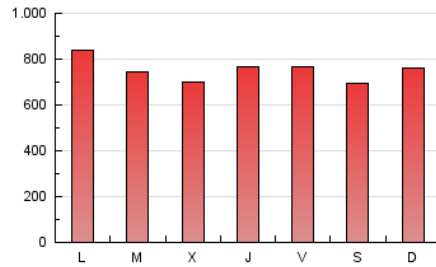

BURGOSconecta

1. Cifras totales y promedios (Nacional)

MES - AÑO	NAVEGADORES UNICOS	VISITAS	PAGINAS
Mayo - 2026	567.261	1.622.050	2.333.582
PROMEDIO DIARIO	41.889	51.073	75.275
PROMEDIO LUNES-VIERNES	42.080	51.441	76.419
PROMEDIO SABADO-DOMINGO	41.488	50.300	72.874
PAGINAS / VISITAS	1,47		
DURACION MEDIA VISITAS	0:02:12		
TIEMPO INTERACCIÓN MEDIO	0:01:09		

2. Secciones (Nacional)

	PAGINAS	%
HOME	403.259	17.28 %
RESTO	1.930.277	82.72 %

3. Por día del mes (Nacional)

Día	N. únicos	Visitas	Páginas	Día	N. únicos	Visitas	Páginas	Día	N. únicos	Visitas	Páginas
1	41.577	50.249	75.329	11	47.495	58.632	85.166	21	47.533	57.003	78.786
2	39.969	47.598	71.941	12	33.424	42.578	67.191	22	35.384	43.876	62.837
3	42.839	53.242	78.021	13	35.310	44.600	66.251	23	40.890	48.828	68.940
4	42.936	52.665	82.483	14	48.120	58.829	82.880	24	31.901	40.250	61.030
5	45.836	56.099	85.716	15	60.546	70.008	100.213	25	45.144	55.150	81.494
6	51.362	63.594	94.998	16	55.505	64.289	87.081	26	41.048	49.853	77.430
7	46.996	60.102	87.876	17	66.411	77.194	100.951	27	26.778	33.190	52.926
8	46.421	54.865	85.456	18	51.611	60.731	86.603	28	30.035	36.826	57.576
9	36.206	45.560	68.677	19	38.621	46.186	67.809	29	31.788	40.778	60.237
10	45.787	55.352	82.940	20	35.720	44.449	65.536	30	26.264	33.315	50.562
								31	29.110	37.371	58.600

4. Gráficas (Nacional)

4.1 Por día de la semana (promedio)

N. únicos / Visitas (x 100)

Páginas (x 100)

4.2 Por franja horaria (promedio)

Visitas_ (x 1000)

Páginas (x 1000)

4.3 Por meses