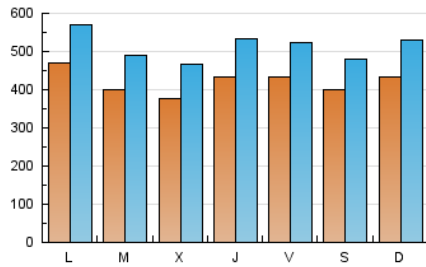

BURGOSconecta

1. Cifras totales y promedios (Nacional e Internacional)

MES - AÑO	NAVEGADORES UNICOS	VISITAS	PAGINAS
Mayo - 2026	573.489	1.630.124	2.349.891
PROMEDIO DIARIO	42.153	51.359	75.801
PROMEDIO LUNES-VIERNES	42.361	51.733	76.963
PROMEDIO SABADO-DOMINGO	41.716	50.573	73.363
PAGINAS / VISITAS	1,48		
DURACION MEDIA VISITAS	0:02:14		
TIEMPO INTERACCIÓN MEDIO	0:01:09		

2. Secciones (Nacional e Internacional)

	PAGINAS	%
HOME	406.512	17.30 %
RESTO	1.943.333	82.70 %

3. Por día del mes (Nacional e Internacional)

Día	N. únicos	Visitas	Páginas	Día	N. únicos	Visitas	Páginas	Día	N. únicos	Visitas	Páginas
1	41.764	50.519	75.737	11	47.797	58.937	85.987	21	47.898	57.316	79.466
2	40.156	47.818	72.325	12	33.669	42.892	67.741	22	35.650	44.210	63.294
3	43.045	53.571	78.426	13	35.618	44.785	66.788	23	41.130	49.032	69.443
4	43.212	52.770	82.989	14	48.360	59.098	83.316	24	32.129	40.534	61.465
5	46.085	56.274	86.106	15	60.831	70.165	100.713	25	45.459	55.589	82.064
6	51.639	63.807	95.511	16	55.726	64.512	87.573	26	41.340	50.126	77.945
7	47.194	60.264	88.379	17	66.726	77.648	101.502	27	27.006	33.493	53.274
8	46.689	55.298	86.091	18	52.053	61.304	87.380	28	30.248	37.061	58.027
9	36.451	45.900	69.359	19	39.010	46.566	68.423	29	32.003	41.146	60.819
10	46.030	55.600	83.577	20	36.050	44.776	66.169	30	26.482	33.525	50.925
								31	29.282	37.592	59.031

4. Gráficas (Nacional e Internacional)

4.1 Por día de la semana (promedio)

N. únicos / Visitas (x 100)

Páginas (x 100)

4.2 Por franja horaria (promedio)

Visitas_ (x 1000)

Páginas (x 1000)

4.3 Por meses