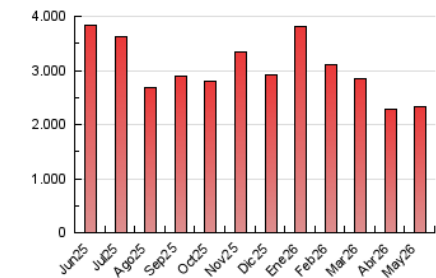

2. Secciones (Nacional)

	PAGINAS	%
HOME	403.259	17.28 %
RESTO	1.930.277	82.72 %

3. Por día del mes (Nacional)

Día	N. únicos	Visitas	Páginas	Día	N. únicos	Visitas	Páginas	Día	N. únicos	Visitas	Páginas
1	41.577	50.249	75.329	11	47.495	58.632	85.166	21	47.533	57.003	78.786
2	39.969	47.598	71.941	12	33.424	42.578	67.191	22	35.384	43.876	62.837
3	42.839	53.242	78.021	13	35.310	44.600	66.251	23	40.890	48.828	68.940
4	42.936	52.665	82.483	14	48.120	58.829	82.880	24	31.901	40.250	61.030
5	45.836	56.099	85.716	15	60.546	70.008	100.213	25	45.144	55.150	81.494
6	51.362	63.594	94.998	16	55.505	64.289	87.081	26	41.048	49.853	77.430
7	46.996	60.102	87.876	17	66.411	77.194	100.951	27	26.778	33.190	52.926
8	46.421	54.865	85.456	18	51.611	60.731	86.603	28	30.035	36.826	57.576
9	36.206	45.560	68.677	19	38.621	46.186	67.809	29	31.788	40.778	60.237
10	45.787	55.352	82.940	20	35.720	44.449	65.536	30	26.264	33.315	50.562
								31	29.110	37.371	58.600

4. Gráficas (Nacional)

4.1 Por día de la semana (promedio)

N. únicos / Visitas (x 100)

Páginas (x 100)

4.2 Por franja horaria (promedio)

Visitas_ (x 1000)

Páginas (x 1000)

4.3 Por meses

N. únicos / Visitas (x 1000)

Páginas (x 1000)

5. Observaciones

Este Medio Electrónico de Comunicación ha sido medido por la herramienta Google Analytics de Google (GA4).

6. Definiciones básicas (Para más información ver Normas Técnicas para el Control de los Medios Electrónicos de Comunicación)