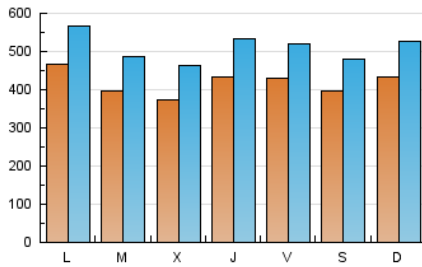

BURGOSconecta

1. Cifras totales y promedios (Nacional)

MES - AÑO	NAVEGADORES UNICOS	VISITAS	PAGINAS
Mayo - 2026	567.261	1.622.050	2.333.582
PROMEDIO DIARIO	41.889	51.073	75.275
PROMEDIO LUNES-VIERNES	42.080	51.441	76.419
PROMEDIO SABADO-DOMINGO	41.488	50.300	72.874
PAGINAS / VISITAS	1,47		
DURACION MEDIA VISITAS	0:02:12		
TIEMPO INTERACCIÓN MEDIO	0:01:09		

2. Secciones (Nacional)

	PAGINAS	%
HOME	403.259	17.28 %
RESTO	1.930.277	82.72 %

3. Por día del mes (Nacional)

Día	N. únicos	Visitas	Páginas	Día	N. únicos	Visitas	Páginas	Día	N. únicos	Visitas	Páginas
1	41.577	50.249	75.329	11	47.495	58.632	85.166	21	47.533	57.003	78.786
2	39.969	47.598	71.941	12	33.424	42.578	67.191	22	35.384	43.876	62.837
3	42.839	53.242	78.021	13	35.310	44.600	66.251	23	40.890	48.828	68.940
4	42.936	52.665	82.483	14	48.120	58.829	82.880	24	31.901	40.250	61.030
5	45.836	56.099	85.716	15	60.546	70.008	100.213	25	45.144	55.150	81.494
6	51.362	63.594	94.998	16	55.505	64.289	87.081	26	41.048	49.853	77.430
7	46.996	60.102	87.876	17	66.411	77.194	100.951	27	26.778	33.190	52.926
8	46.421	54.865	85.456	18	51.611	60.731	86.603	28	30.035	36.826	57.576
9	36.206	45.560	68.677	19	38.621	46.186	67.809	29	31.788	40.778	60.237
10	45.787	55.352	82.940	20	35.720	44.449	65.536	30	26.264	33.315	50.562
								31	29.110	37.371	58.600

4. Gráficas (Nacional)

4.1 Por día de la semana (promedio)

N. únicos / Visitas (x 100)

Páginas (x 100)

4.2 Por franja horaria (promedio)

Visitas_ (x 1000)

Páginas (x 1000)

4.3 Por meses