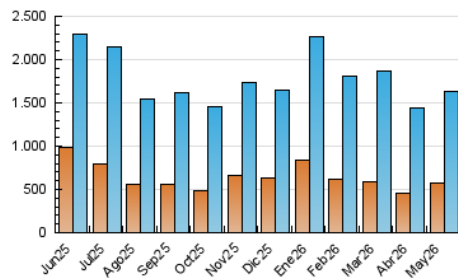

4.3 Por meses

N. únicos / Visitas (x 1000)