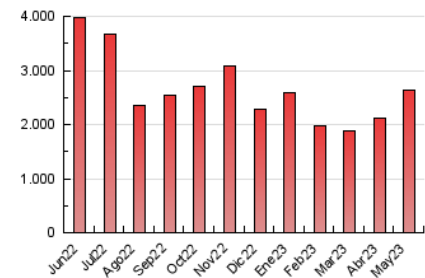

Páginas (x 1000)