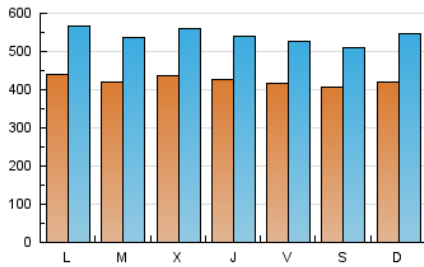

2. Secciones (Nacional e Internacional)

	PAGINAS	%
HOME	527.602	19.35 %
RESTO	2.198.814	80.65 %

3. Por día del mes (Nacional e Internacional)

Día	N. únicos	Visitas	Páginas	Día	N. únicos	Visitas	Páginas	Día	N. únicos	Visitas	Páginas
1	54.951	71.093	108.420	11	40.648	50.833	80.103	21	36.508	46.821	75.242
2	54.764	71.681	109.901	12	46.922	60.514	97.548	22	36.562	45.041	73.421
3	37.629	47.412	72.182	13	51.742	63.808	99.153	23	46.839	56.957	92.697
4	29.030	37.339	57.502	14	43.228	52.817	85.362	24	50.569	68.472	123.479
5	29.156	37.269	57.541	15	34.446	44.423	74.262	25	48.521	61.597	102.393
6	25.724	32.862	49.618	16	41.901	54.117	84.337	26	41.853	52.947	88.093
7	24.447	31.026	48.364	17	50.550	61.029	93.995	27	42.801	54.558	92.608
8	33.902	43.668	67.314	18	52.403	65.984	102.757	28	64.008	88.249	169.084
9	31.070	39.196	62.511	19	48.426	59.337	91.555	29	60.651	78.446	140.087
10	36.587	46.343	74.291	20	42.498	52.797	79.676	30	35.536	46.169	78.840
								31	43.484	57.287	94.080

4. Gráficas (Nacional e Internacional)

4.1 Por día de la semana (promedio)

N. únicos / Visitas (x 100)

Páginas (x 100)

4.2 Por franja horaria (promedio)

Visitas_ (x 1000)

Páginas (x 1000)

4.3 Por meses