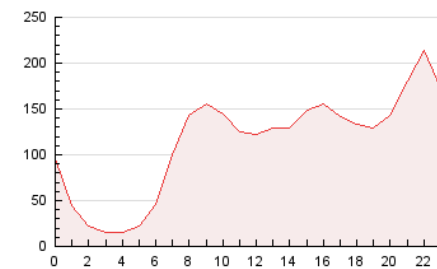

2. Secciones (Nacional e Internacional)

	PAGINAS	%
HOME	527.602	19.35 %
RESTO	2.198.814	80.65 %

3. Por día del mes (Nacional e Internacional)

Día	N. únicos	Visitas	Páginas	Día	N. únicos	Visitas	Páginas	Día	N. únicos	Visitas	Páginas
1	54.951	71.093	108.420	11	40.648	50.833	80.103	21	36.508	46.821	75.242
2	54.764	71.681	109.901	12	46.922	60.514	97.548	22	36.562	45.041	73.421
3	37.629	47.412	72.182	13	51.742	63.808	99.153	23	46.839	56.957	92.697
4	29.030	37.339	57.502	14	43.228	52.817	85.362	24	50.569	68.472	123.479
5	29.156	37.269	57.541	15	34.446	44.423	74.262	25	48.521	61.597	102.393
6	25.724	32.862	49.618	16	41.901	54.117	84.337	26	41.853	52.947	88.093
7	24.447	31.026	48.364	17	50.550	61.029	93.995	27	42.801	54.558	92.608
8	33.902	43.668	67.314	18	52.403	65.984	102.757	28	64.008	88.249	169.084
9	31.070	39.196	62.511	19	48.426	59.337	91.555	29	60.651	78.446	140.087
10	36.587	46.343	74.291	20	42.498	52.797	79.676	30	35.536	46.169	78.840
								31	43.484	57.287	94.080

4. Gráficas (Nacional e Internacional)

4.1 Por día de la semana (promedio)

N. únicos / Visitas (x 100)

Páginas (x 100)

4.2 Por franja horaria (promedio)

Visitas_ (x 1000)

Páginas (x 1000)

4.3 Por meses