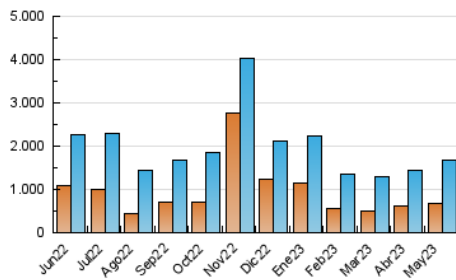

4.3 Por meses

N. únicos / Visitas (x 1000)