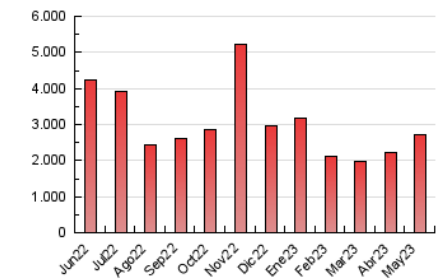

Páginas (x 1000)