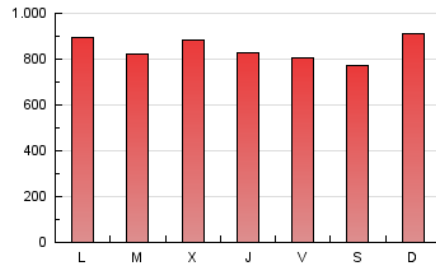

BURGOSconecta

1. Cifras totales y promedios (Nacional)

MES - AÑO	NAVEGADORES UNICOS	VISITAS	PAGINAS
Mayo - 2023	629.540	1.605.321	2.627.747
PROMEDIO DIARIO	40.323	51.785	84.766
PROMEDIO LUNES-VIERNES	40.670	52.228	84.919
PROMEDIO SABADO-DOMINGO	39.325	50.510	84.327
PAGINAS / VISITAS	1,64		
DURACION MEDIA VISITAS	0:02:01		
DURACION MEDIA PAGINAS	0:03:09		

2. Secciones (Nacional)

	PAGINAS	%
HOME	520.593	19.81 %
RESTO	2.107.154	80.19 %

3. Por día del mes (Nacional)

Día	N. únicos	Visitas	Páginas	Día	N. únicos	Visitas	Páginas	Día	N. únicos	Visitas	Páginas
1	52.811	68.795	105.416	11	38.233	48.203	76.567	21	34.474	44.661	72.478
2	52.849	69.411	106.871	12	44.465	57.925	94.163	22	34.500	42.800	70.439
3	35.968	45.486	69.655	13	49.751	61.496	96.126	23	44.376	54.285	88.987
4	27.321	35.361	55.030	14	41.056	50.542	82.444	24	47.809	65.535	119.035
5	27.333	35.122	54.652	15	32.389	42.241	71.368	25	46.347	59.291	99.312
6	24.050	30.819	47.078	16	39.782	51.766	81.363	26	39.838	50.880	85.507
7	22.810	29.184	45.951	17	47.813	58.343	90.638	27	41.036	52.521	90.096
8	31.659	41.252	64.150	18	49.991	63.460	99.443	28	61.202	84.686	164.079
9	28.989	36.880	59.466	19	46.140	56.783	88.277	29	57.658	74.780	135.136
10	34.166	43.810	70.912	20	40.217	50.172	76.367	30	33.627	43.827	75.653
								31	41.340	55.004	91.088

4. Gráficas (Nacional)

4.1 Por día de la semana (promedio)

N. únicos / Visitas (x 100)

Páginas (x 100)

4.2 Por franja horaria (promedio)

Visitas_ (x 1000)

Páginas (x 1000)

4.3 Por meses