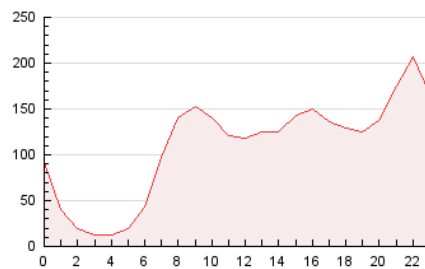

2. Secciones (Nacional)

	PAGINAS	%
HOME	520.593	19.81 %
RESTO	2.107.154	80.19 %

3. Por día del mes (Nacional)

Día	N. únicos	Visitas	Páginas	Día	N. únicos	Visitas	Páginas	Día	N. únicos	Visitas	Páginas
1	52.811	68.795	105.416	11	38.233	48.203	76.567	21	34.474	44.661	72.478
2	52.849	69.411	106.871	12	44.465	57.925	94.163	22	34.500	42.800	70.439
3	35.968	45.486	69.655	13	49.751	61.496	96.126	23	44.376	54.285	88.987
4	27.321	35.361	55.030	14	41.056	50.542	82.444	24	47.809	65.535	119.035
5	27.333	35.122	54.652	15	32.389	42.241	71.368	25	46.347	59.291	99.312
6	24.050	30.819	47.078	16	39.782	51.766	81.363	26	39.838	50.880	85.507
7	22.810	29.184	45.951	17	47.813	58.343	90.638	27	41.036	52.521	90.096
8	31.659	41.252	64.150	18	49.991	63.460	99.443	28	61.202	84.686	164.079
9	28.989	36.880	59.466	19	46.140	56.783	88.277	29	57.658	74.780	135.136
10	34.166	43.810	70.912	20	40.217	50.172	76.367	30	33.627	43.827	75.653
								31	41.340	55.004	91.088

4. Gráficas (Nacional)

4.1 Por día de la semana (promedio)

N. únicos / Visitas (x 100)

Páginas (x 100)

4.2 Por franja horaria (promedio)

Visitas_ (x 1000)

Páginas (x 1000)

4.3 Por meses