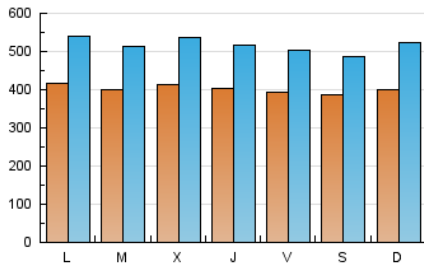

BURGOSconecta

1. Cifras totales y promedios (Nacional)

MES - AÑO	NAVEGADORES UNICOS	VISITAS	PAGINAS
Mayo - 2023	629.540	1.605.321	2.627.747
PROMEDIO DIARIO	40.323	51.785	84.766
PROMEDIO LUNES-VIERNES	40.670	52.228	84.919
PROMEDIO SABADO-DOMINGO	39.325	50.510	84.327
PAGINAS / VISITAS	1,64		
DURACION MEDIA VISITAS	0:02:01		
DURACION MEDIA PAGINAS	0:03:09		

2. Secciones (Nacional)

	PAGINAS	%
HOME	520.593	19.81 %
RESTO	2.107.154	80.19 %

3. Por día del mes (Nacional)

Día	N. únicos	Visitas	Páginas	Día	N. únicos	Visitas	Páginas	Día	N. únicos	Visitas	Páginas
1	52.811	68.795	105.416	11	38.233	48.203	76.567	21	34.474	44.661	72.478
2	52.849	69.411	106.871	12	44.465	57.925	94.163	22	34.500	42.800	70.439
3	35.968	45.486	69.655	13	49.751	61.496	96.126	23	44.376	54.285	88.987
4	27.321	35.361	55.030	14	41.056	50.542	82.444	24	47.809	65.535	119.035
5	27.333	35.122	54.652	15	32.389	42.241	71.368	25	46.347	59.291	99.312
6	24.050	30.819	47.078	16	39.782	51.766	81.363	26	39.838	50.880	85.507
7	22.810	29.184	45.951	17	47.813	58.343	90.638	27	41.036	52.521	90.096
8	31.659	41.252	64.150	18	49.991	63.460	99.443	28	61.202	84.686	164.079
9	28.989	36.880	59.466	19	46.140	56.783	88.277	29	57.658	74.780	135.136
10	34.166	43.810	70.912	20	40.217	50.172	76.367	30	33.627	43.827	75.653
								31	41.340	55.004	91.088

4. Gráficas (Nacional)

4.1 Por día de la semana (promedio)

N. únicos / Visitas (x 100)

Páginas (x 100)

4.2 Por franja horaria (promedio)

Visitas_ (x 1000)

Páginas (x 1000)

4.3 Por meses