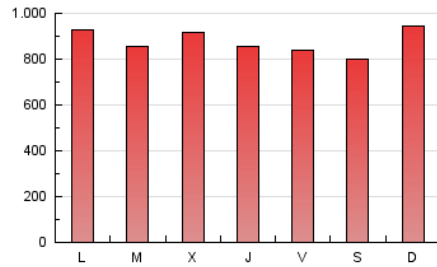

BURGOSconecta

1. Cifras totales y promedios (Nacional e Internacional)

MES - AÑO	NAVEGADORES UNICOS	VISITAS	PAGINAS
Mayo - 2023	684.952	1.680.092	2.726.416
PROMEDIO DIARIO	42.495	54.197	87.949
PROMEDIO LUNES-VIERNES	42.887	54.659	88.144
PROMEDIO SABADO-DOMINGO	41.370	52.867	87.388
PAGINAS / VISITAS	1,62		
DURACION MEDIA VISITAS	0:01:59		
DURACION MEDIA PAGINAS	0:03:11		

2. Secciones (Nacional e Internacional)

	PAGINAS	%
HOME	527.602	19.35 %
RESTO	2.198.814	80.65 %

3. Por día del mes (Nacional e Internacional)

Día	N. únicos	Visitas	Páginas	Día	N. únicos	Visitas	Páginas	Día	N. únicos	Visitas	Páginas
1	54.951	71.093	108.420	11	40.648	50.833	80.103	21	36.508	46.821	75.242
2	54.764	71.681	109.901	12	46.922	60.514	97.548	22	36.562	45.041	73.421
3	37.629	47.412	72.182	13	51.742	63.808	99.153	23	46.839	56.957	92.697
4	29.030	37.339	57.502	14	43.228	52.817	85.362	24	50.569	68.472	123.479
5	29.156	37.269	57.541	15	34.446	44.423	74.262	25	48.521	61.597	102.393
6	25.724	32.862	49.618	16	41.901	54.117	84.337	26	41.853	52.947	88.093
7	24.447	31.026	48.364	17	50.550	61.029	93.995	27	42.801	54.558	92.608
8	33.902	43.668	67.314	18	52.403	65.984	102.757	28	64.008	88.249	169.084
9	31.070	39.196	62.511	19	48.426	59.337	91.555	29	60.651	78.446	140.087
10	36.587	46.343	74.291	20	42.498	52.797	79.676	30	35.536	46.169	78.840
								31	43.484	57.287	94.080

4. Gráficas (Nacional e Internacional)

4.1 Por día de la semana (promedio)

N. únicos / Visitas (x 100)

Páginas (x 100)

4.2 Por franja horaria (promedio)

Visitas_ (x 1000)

Páginas (x 1000)

4.3 Por meses