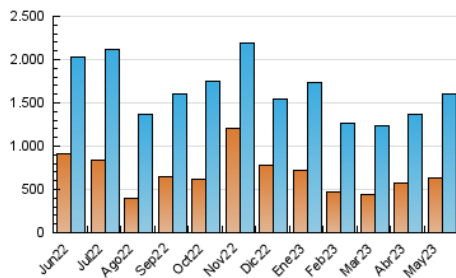

2. Secciones (Nacional)

	PAGINAS	%
HOME	520.593	19.81 %
RESTO	2.107.154	80.19 %

3. Por día del mes (Nacional)

Día	N. únicos	Visitas	Páginas	Día	N. únicos	Visitas	Páginas	Día	N. únicos	Visitas	Páginas
1	52.811	68.795	105.416	11	38.233	48.203	76.567	21	34.474	44.661	72.478
2	52.849	69.411	106.871	12	44.465	57.925	94.163	22	34.500	42.800	70.439
3	35.968	45.486	69.655	13	49.751	61.496	96.126	23	44.376	54.285	88.987
4	27.321	35.361	55.030	14	41.056	50.542	82.444	24	47.809	65.535	119.035
5	27.333	35.122	54.652	15	32.389	42.241	71.368	25	46.347	59.291	99.312
6	24.050	30.819	47.078	16	39.782	51.766	81.363	26	39.838	50.880	85.507
7	22.810	29.184	45.951	17	47.813	58.343	90.638	27	41.036	52.521	90.096
8	31.659	41.252	64.150	18	49.991	63.460	99.443	28	61.202	84.686	164.079
9	28.989	36.880	59.466	19	46.140	56.783	88.277	29	57.658	74.780	135.136
10	34.166	43.810	70.912	20	40.217	50.172	76.367	30	33.627	43.827	75.653
								31	41.340	55.004	91.088

4. Gráficas (Nacional)

4.1 Por día de la semana (promedio)

N. únicos / Visitas (x 100)

Páginas (x 100)

4.2 Por franja horaria (promedio)

Visitas_ (x 1000)

Páginas (x 1000)

4.3 Por meses

N. únicos / Visitas (x 1000)

Páginas (x 1000)

5. Observaciones

Este Medio Electrónico de Comunicación ha sido medido por la herramienta Google Analytics de Google (Universal Analytics)

6. Definiciones básicas (Para más información ver Normas Técnicas para el Control de los Medios Electrónicos de Comunicación)

Visita:

Una secuencia ininterrumpida de páginas servidas a un usuario válido. Si dicho usuario no realiza peticiones de páginas en un periodo de tiempo (30 min) la siguiente petición constituirá el inicio de una nueva visita.