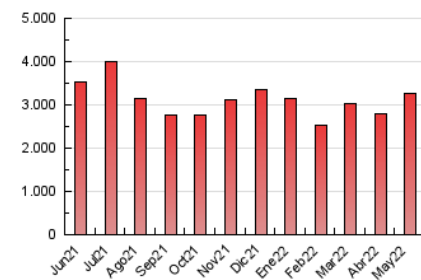

Páginas (x 1000)