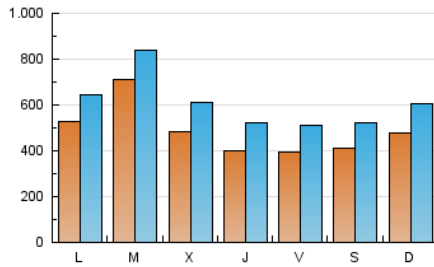

BURGOSconecta

1. Cifras totales y promedios (Nacional)

MES - AÑO	NAVEGADORES UNICOS	VISITAS	PAGINAS
Mayo - 2022	828.161	1.912.192	3.256.237
PROMEDIO DIARIO	49.595	61.684	105.040
PROMEDIO LUNES-VIERNES	51.476	63.693	104.664
PROMEDIO SABADO-DOMINGO	44.998	56.772	105.960
PAGINAS / VISITAS	1,70		
DURACION MEDIA VISITAS	0:01:37		
DURACION MEDIA PAGINAS	0:02:18		

2. Secciones (Nacional)

	PAGINAS	%
HOME	486.119	14.93 %
RESTO	2.770.118	85.07 %

3. Por día del mes (Nacional)

Día	N. únicos	Visitas	Páginas	Día	N. únicos	Visitas	Páginas	Día	N. únicos	Visitas	Páginas
1	50.860	59.291	88.775	11	38.103	49.592	83.060	21	48.885	59.970	86.964
2	56.901	67.899	109.333	12	33.742	44.194	71.389	22	62.868	79.196	159.762
3	114.191	127.202	163.943	13	35.166	47.061	77.965	23	36.089	46.183	87.146
4	67.173	78.894	112.245	14	31.037	41.054	83.140	24	44.967	60.703	101.729
5	41.454	51.155	82.583	15	35.935	47.989	111.991	25	51.790	65.996	105.011
6	52.652	63.203	92.138	16	35.805	47.397	93.584	26	43.752	59.094	117.488
7	49.762	61.386	93.945	17	30.818	40.700	70.938	27	38.697	50.722	119.252
8	47.505	60.658	99.558	18	36.977	50.397	83.024	28	35.174	45.415	88.303
9	41.918	54.088	91.930	19	40.921	55.389	92.713	29	42.957	55.991	141.201
10	29.645	38.567	65.064	20	32.313	43.050	71.265	30	92.898	107.852	204.811
								31	136.494	151.904	205.987

4. Gráficas (Nacional)

4.1 Por día de la semana (promedio)

N. únicos / Visitas (x 100)

Páginas (x 100)

4.2 Por franja horaria (promedio)

Visitas_ (x 1000)

Páginas (x 1000)

4.3 Por meses