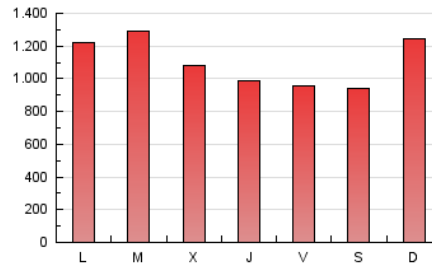

BURGOSconecta

1. Cifras totales y promedios (Nacional e Internacional)

MES - AÑO	NAVEGADORES UNICOS	VISITAS	PAGINAS
Mayo - 2022	979.923	2.078.207	3.467.359
PROMEDIO DIARIO	54.680	67.039	111.850
PROMEDIO LUNES-VIERNES	57.190	69.701	112.236
PROMEDIO SABADO-DOMINGO	48.546	60.532	110.907
PAGINAS / VISITAS	1,67		
DURACION MEDIA VISITAS	0:01:36		
DURACION MEDIA PAGINAS	0:02:24		

2. Secciones (Nacional e Internacional)

	PAGINAS	%
HOME	489.653	14.12 %
RESTO	2.977.706	85.88 %

3. Por día del mes (Nacional e Internacional)

Día	N. únicos	Visitas	Páginas	Día	N. únicos	Visitas	Páginas	Día	N. únicos	Visitas	Páginas
1	52.768	61.402	91.658	11	40.220	51.798	86.001	21	50.501	61.687	89.476
2	59.780	70.767	113.285	12	35.259	45.913	73.896	22	65.214	81.841	163.429
3	125.643	139.840	179.261	13	36.788	48.827	80.713	23	38.208	48.429	90.425
4	101.058	113.244	152.949	14	32.299	42.436	85.237	24	47.020	62.955	105.008
5	59.523	70.051	105.045	15	37.151	49.359	114.494	25	54.009	68.451	108.270
6	64.745	75.737	107.459	16	37.182	49.015	96.111	26	45.466	60.978	120.242
7	62.848	74.794	110.116	17	32.362	42.296	73.434	27	40.118	52.351	121.842
8	55.472	69.068	109.778	18	39.268	53.082	86.744	28	36.367	46.745	90.503
9	46.712	59.159	98.338	19	43.222	57.863	96.167	29	44.290	57.453	143.473
10	33.140	42.243	70.018	20	33.714	44.698	73.707	30	97.657	112.678	211.464
								31	147.079	163.047	218.816

4. Gráficas (Nacional e Internacional)

4.1 Por día de la semana (promedio)

N. únicos / Visitas (x 100)

Páginas (x 100)

4.2 Por franja horaria (promedio)

Visitas_ (x 1000)

Páginas (x 1000)

4.3 Por meses