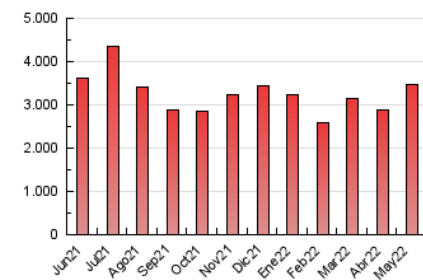

Páginas (x 1000)