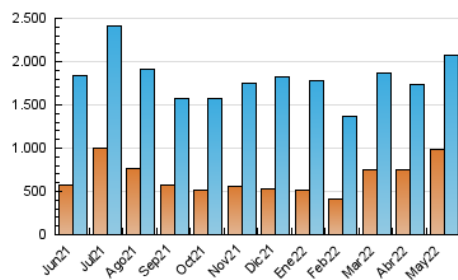

4.3 Por meses

N. únicos / Visitas (x 1000)