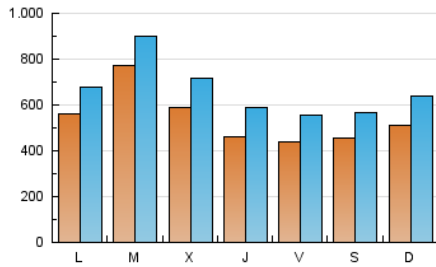

BURGOSconecta

1. Cifras totales y promedios (Nacional e Internacional)

MES - AÑO	NAVEGADORES UNICOS	VISITAS	PAGINAS
Mayo - 2022	979.923	2.078.207	3.467.359
PROMEDIO DIARIO	54.680	67.039	111.850
PROMEDIO LUNES-VIERNES	57.190	69.701	112.236
PROMEDIO SABADO-DOMINGO	48.546	60.532	110.907
PAGINAS / VISITAS	1,67		
DURACION MEDIA VISITAS	0:01:36		
DURACION MEDIA PAGINAS	0:02:24		

2. Secciones (Nacional e Internacional)

	PAGINAS	%
HOME	489.653	14.12 %
RESTO	2.977.706	85.88 %

3. Por día del mes (Nacional e Internacional)

Día	N. únicos	Visitas	Páginas	Día	N. únicos	Visitas	Páginas	Día	N. únicos	Visitas	Páginas
1	52.768	61.402	91.658	11	40.220	51.798	86.001	21	50.501	61.687	89.476
2	59.780	70.767	113.285	12	35.259	45.913	73.896	22	65.214	81.841	163.429
3	125.643	139.840	179.261	13	36.788	48.827	80.713	23	38.208	48.429	90.425
4	101.058	113.244	152.949	14	32.299	42.436	85.237	24	47.020	62.955	105.008
5	59.523	70.051	105.045	15	37.151	49.359	114.494	25	54.009	68.451	108.270
6	64.745	75.737	107.459	16	37.182	49.015	96.111	26	45.466	60.978	120.242
7	62.848	74.794	110.116	17	32.362	42.296	73.434	27	40.118	52.351	121.842
8	55.472	69.068	109.778	18	39.268	53.082	86.744	28	36.367	46.745	90.503
9	46.712	59.159	98.338	19	43.222	57.863	96.167	29	44.290	57.453	143.473
10	33.140	42.243	70.018	20	33.714	44.698	73.707	30	97.657	112.678	211.464
								31	147.079	163.047	218.816

4. Gráficas (Nacional e Internacional)

4.1 Por día de la semana (promedio)

N. únicos / Visitas (x 100)

Páginas (x 100)

4.2 Por franja horaria (promedio)

Visitas_ (x 1000)

Páginas (x 1000)

4.3 Por meses