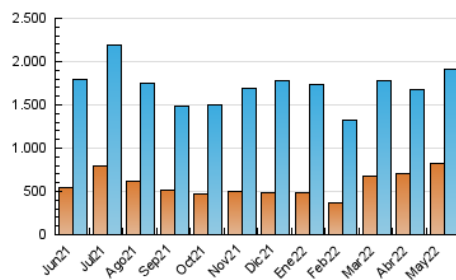

2. Secciones (Nacional)

	PAGINAS	%
HOME	486.119	14.93 %
RESTO	2.770.118	85.07 %

3. Por día del mes (Nacional)

Día	N. únicos	Visitas	Páginas	Día	N. únicos	Visitas	Páginas	Día	N. únicos	Visitas	Páginas
1	50.860	59.291	88.775	11	38.103	49.592	83.060	21	48.885	59.970	86.964
2	56.901	67.899	109.333	12	33.742	44.194	71.389	22	62.868	79.196	159.762
3	114.191	127.202	163.943	13	35.166	47.061	77.965	23	36.089	46.183	87.146
4	67.173	78.894	112.245	14	31.037	41.054	83.140	24	44.967	60.703	101.729
5	41.454	51.155	82.583	15	35.935	47.989	111.991	25	51.790	65.996	105.011
6	52.652	63.203	92.138	16	35.805	47.397	93.584	26	43.752	59.094	117.488
7	49.762	61.386	93.945	17	30.818	40.700	70.938	27	38.697	50.722	119.252
8	47.505	60.658	99.558	18	36.977	50.397	83.024	28	35.174	45.415	88.303
9	41.918	54.088	91.930	19	40.921	55.389	92.713	29	42.957	55.991	141.201
10	29.645	38.567	65.064	20	32.313	43.050	71.265	30	92.898	107.852	204.811
								31	136.494	151.904	205.987

4. Gráficas (Nacional)

4.1 Por día de la semana (promedio)

N. únicos / Visitas (x 100)

Páginas (x 100)

4.2 Por franja horaria (promedio)

Visitas_ (x 1000)

Páginas (x 1000)

4.3 Por meses

N. únicos / Visitas (x 1000)

Páginas (x 1000)

5. Observaciones

Este Medio Electrónico de Comunicación ha sido medido por la herramienta Google Analytics de Google

6. Definiciones básicas (Para más información ver Normas Técnicas para el Control de los Medios Electrónicos de Comunicación)

Visita:

Una secuencia ininterrumpida de páginas servidas a un usuario válido. Si dicho usuario no realiza peticiones de páginas en un periodo de tiempo (30 min) la siguiente petición constituirá el inicio de una nueva visita.