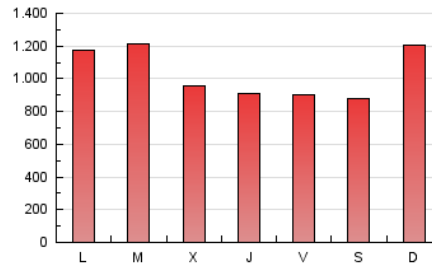

BURGOSconecta

1. Cifras totales y promedios (Nacional)

MES - AÑO	NAVEGADORES UNICOS	VISITAS	PAGINAS
Mayo - 2022	828.161	1.912.192	3.256.237
PROMEDIO DIARIO	49.595	61.684	105.040
PROMEDIO LUNES-VIERNES	51.476	63.693	104.664
PROMEDIO SABADO-DOMINGO	44.998	56.772	105.960
PAGINAS / VISITAS	1,70		
DURACION MEDIA VISITAS	0:01:37		
DURACION MEDIA PAGINAS	0:02:18		

2. Secciones (Nacional)

	PAGINAS	%
HOME	486.119	14.93 %
RESTO	2.770.118	85.07 %

3. Por día del mes (Nacional)

Día	N. únicos	Visitas	Páginas	Día	N. únicos	Visitas	Páginas	Día	N. únicos	Visitas	Páginas
1	50.860	59.291	88.775	11	38.103	49.592	83.060	21	48.885	59.970	86.964
2	56.901	67.899	109.333	12	33.742	44.194	71.389	22	62.868	79.196	159.762
3	114.191	127.202	163.943	13	35.166	47.061	77.965	23	36.089	46.183	87.146
4	67.173	78.894	112.245	14	31.037	41.054	83.140	24	44.967	60.703	101.729
5	41.454	51.155	82.583	15	35.935	47.989	111.991	25	51.790	65.996	105.011
6	52.652	63.203	92.138	16	35.805	47.397	93.584	26	43.752	59.094	117.488
7	49.762	61.386	93.945	17	30.818	40.700	70.938	27	38.697	50.722	119.252
8	47.505	60.658	99.558	18	36.977	50.397	83.024	28	35.174	45.415	88.303
9	41.918	54.088	91.930	19	40.921	55.389	92.713	29	42.957	55.991	141.201
10	29.645	38.567	65.064	20	32.313	43.050	71.265	30	92.898	107.852	204.811
								31	136.494	151.904	205.987

4. Gráficas (Nacional)

4.1 Por día de la semana (promedio)

N. únicos / Visitas (x 100)

Páginas (x 100)

4.2 Por franja horaria (promedio)

Visitas_ (x 1000)

Páginas (x 1000)

4.3 Por meses