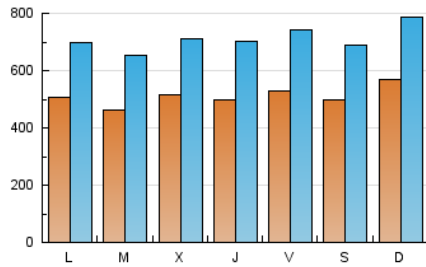

BURGOSconecta

1. Cifras totales y promedios (Nacional e Internacional)

MES - AÑO	NAVEGADORES UNICOS	VISITAS	PAGINAS
Mayo - 2020	709.664	2.214.775	4.537.809
PROMEDIO DIARIO	51.244	71.444	146.381
PROMEDIO LUNES-VIERNES	50.339	70.310	140.174
PROMEDIO SABADO-DOMINGO	53.144	73.827	159.415
PAGINAS / VISITAS	2,05		
DURACION MEDIA VISITAS	0:02:53		
DURACION MEDIA PAGINAS	0:02:45		

2. Secciones (Nacional e Internacional)

	PAGINAS	%
HOME	621.127	13.69 %
RESTO	3.916.682	86.31 %

3. Por día del mes (Nacional e Internacional)

Día	N. únicos	Visitas	Páginas	Día	N. únicos	Visitas	Páginas	Día	N. únicos	Visitas	Páginas
1	54.350	78.442	144.325	11	44.719	64.247	130.947	21	43.041	63.467	131.898
2	50.453	72.620	183.837	12	38.038	53.702	116.897	22	47.348	67.546	123.297
3	44.393	66.403	144.293	13	42.968	61.639	120.989	23	53.700	77.160	232.129
4	56.172	78.238	159.318	14	44.051	65.311	128.033	24	52.675	77.065	178.474
5	57.040	79.510	156.648	15	53.187	73.504	129.706	25	52.145	68.869	162.288
6	62.028	86.057	166.200	16	48.923	68.239	135.696	26	45.096	62.414	149.622
7	72.075	99.268	191.156	17	51.702	73.778	179.471	27	45.114	63.743	128.901
8	73.733	103.085	190.673	18	49.594	67.814	161.013	28	39.060	52.898	97.838
9	60.750	79.790	153.562	19	45.468	65.787	131.492	29	35.899	48.807	91.493
10	55.757	82.339	160.184	20	55.986	72.155	130.930	30	34.225	46.311	83.939
								31	78.861	94.567	142.560

4. Gráficas (Nacional e Internacional)

4.1 Por día de la semana (promedio)

N. únicos / Visitas (x 100)

Páginas (x 100)

4.2 Por franja horaria (promedio)

Visitas (x 1000)

Páginas (x 1000)

4.3 Por meses