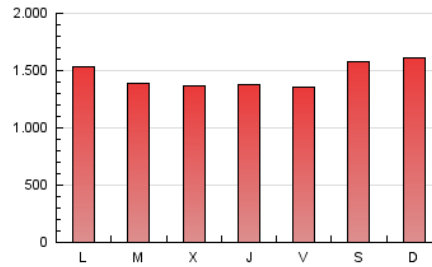

BURGOSconecta

1. Cifras totales y promedios (Nacional e Internacional)

MES - AÑO	NAVEGADORES UNICOS	VISITAS	PAGINAS
Mayo - 2020	709.664	2.214.775	4.537.809
PROMEDIO DIARIO	51.244	71.444	146.381
PROMEDIO LUNES-VIERNES	50.339	70.310	140.174
PROMEDIO SABADO-DOMINGO	53.144	73.827	159.415
PAGINAS / VISITAS	2,05		
DURACION MEDIA VISITAS	0:02:53		
DURACION MEDIA PAGINAS	0:02:45		

2. Secciones (Nacional e Internacional)

	PAGINAS	%
HOME	621.127	13.69 %
RESTO	3.916.682	86.31 %

3. Por día del mes (Nacional e Internacional)

Día	N. únicos	Visitas	Páginas	Día	N. únicos	Visitas	Páginas	Día	N. únicos	Visitas	Páginas
1	54.350	78.442	144.325	11	44.719	64.247	130.947	21	43.041	63.467	131.898
2	50.453	72.620	183.837	12	38.038	53.702	116.897	22	47.348	67.546	123.297
3	44.393	66.403	144.293	13	42.968	61.639	120.989	23	53.700	77.160	232.129
4	56.172	78.238	159.318	14	44.051	65.311	128.033	24	52.675	77.065	178.474
5	57.040	79.510	156.648	15	53.187	73.504	129.706	25	52.145	68.869	162.288
6	62.028	86.057	166.200	16	48.923	68.239	135.696	26	45.096	62.414	149.622
7	72.075	99.268	191.156	17	51.702	73.778	179.471	27	45.114	63.743	128.901
8	73.733	103.085	190.673	18	49.594	67.814	161.013	28	39.060	52.898	97.838
9	60.750	79.790	153.562	19	45.468	65.787	131.492	29	35.899	48.807	91.493
10	55.757	82.339	160.184	20	55.986	72.155	130.930	30	34.225	46.311	83.939
								31	78.861	94.567	142.560

4. Gráficas (Nacional e Internacional)

4.1 Por día de la semana (promedio)

N. únicos / Visitas (x 100)

Páginas (x 100)

4.2 Por franja horaria (promedio)

Visitas (x 1000)

Páginas (x 1000)

4.3 Por meses