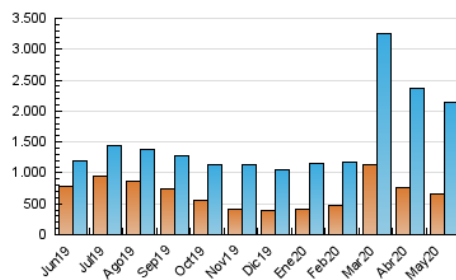

4.3 Por meses

N. únicos / Visitas (x 1000)