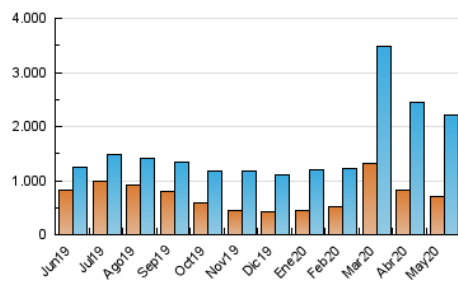

4.3 Por meses

N. únicos / Visitas (x 1000)