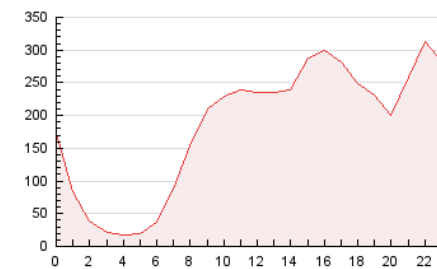

2. Secciones (Nacional)

	PAGINAS	%
HOME	615.627	13.92 %
RESTO	3.806.782	86.08 %

3. Por día del mes (Nacional)

Día	N. únicos	Visitas	Páginas	Día	N. únicos	Visitas	Páginas	Día	N. únicos	Visitas	Páginas
1	52.440	76.319	140.336	11	43.054	62.399	127.734	21	41.104	61.319	128.065
2	48.619	70.615	179.929	12	36.216	51.668	113.134	22	45.424	65.493	119.674
3	42.771	64.520	140.416	13	41.289	59.747	117.805	23	51.842	75.224	228.433
4	54.107	76.079	155.223	14	42.451	63.495	125.097	24	50.572	75.052	175.275
5	54.796	77.009	151.951	15	51.517	71.681	126.641	25	49.858	66.269	157.987
6	59.966	83.835	162.130	16	47.406	66.563	132.327	26	42.498	59.403	143.817
7	70.277	96.943	186.795	17	50.134	71.939	175.852	27	43.221	61.694	125.129
8	71.577	100.743	186.373	18	47.608	65.701	156.552	28	37.289	50.939	94.513
9	58.930	77.753	150.323	19	43.664	63.720	127.899	29	34.195	46.927	88.162
10	54.079	80.413	156.984	20	54.096	69.983	127.247	30	32.774	44.708	81.366
								31	76.918	92.363	139.240

4. Gráficas (Nacional)

4.1 Por día de la semana (promedio)

N. únicos / Visitas (x 100)

Páginas (x 100)

4.2 Por franja horaria (promedio)

Visitas (x 1000)

Páginas (x 1000)

4.3 Por meses