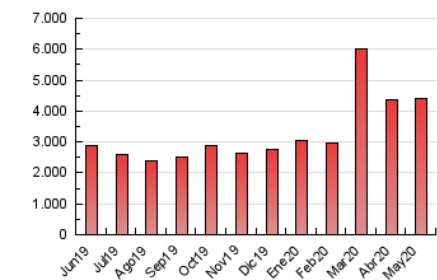

2. Secciones (Nacional)

	PAGINAS	%
HOME	615.627	13.92 %
RESTO	3.806.782	86.08 %

3. Por día del mes (Nacional)

Día	N. únicos	Visitas	Páginas	Día	N. únicos	Visitas	Páginas	Día	N. únicos	Visitas	Páginas
1	52.440	76.319	140.336	11	43.054	62.399	127.734	21	41.104	61.319	128.065
2	48.619	70.615	179.929	12	36.216	51.668	113.134	22	45.424	65.493	119.674
3	42.771	64.520	140.416	13	41.289	59.747	117.805	23	51.842	75.224	228.433
4	54.107	76.079	155.223	14	42.451	63.495	125.097	24	50.572	75.052	175.275
5	54.796	77.009	151.951	15	51.517	71.681	126.641	25	49.858	66.269	157.987
6	59.966	83.835	162.130	16	47.406	66.563	132.327	26	42.498	59.403	143.817
7	70.277	96.943	186.795	17	50.134	71.939	175.852	27	43.221	61.694	125.129
8	71.577	100.743	186.373	18	47.608	65.701	156.552	28	37.289	50.939	94.513
9	58.930	77.753	150.323	19	43.664	63.720	127.899	29	34.195	46.927	88.162
10	54.079	80.413	156.984	20	54.096	69.983	127.247	30	32.774	44.708	81.366
								31	76.918	92.363	139.240

4. Gráficas (Nacional)

4.1 Por día de la semana (promedio)

N. únicos / Visitas (x 100)

Páginas (x 100)

4.2 Por franja horaria (promedio)

Visitas (x 1000)

Páginas (x 1000)

4.3 Por meses

N. únicos / Visitas (x 1000)

Páginas (x 1000)

5. Observaciones

Este Medio Electrónico de Comunicación ha sido medido por la herramienta Google Analytics de Google

6. Definiciones básicas (Para más información ver Normas Técnicas para el Control de los Medios Electrónicos de Comunicación)

Visita:

Una secuencia ininterrumpida de páginas servidas a un usuario válido. Si dicho usuario no realiza peticiones de páginas en un periodo de tiempo (30 min) la siguiente petición constituirá el inicio de una nueva visita.