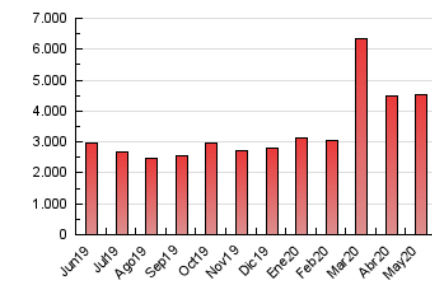

Páginas (x 1000)