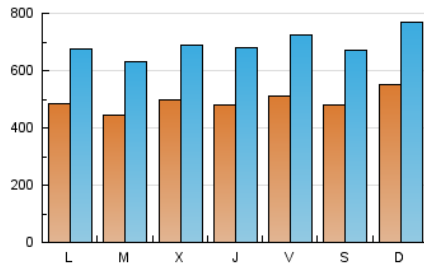

BURGOSconecta

1. Cifras totales y promedios (Nacional)

MES - AÑO	NAVEGADORES UNICOS	VISITAS	PAGINAS
Mayo - 2020	657.644	2.150.516	4.422.409
PROMEDIO DIARIO	49.377	69.371	142.658
PROMEDIO LUNES-VIERNES	48.412	68.160	136.298
PROMEDIO SABADO-DOMINGO	51.405	71.915	156.015
PAGINAS / VISITAS	2,06		
DURACION MEDIA VISITAS	0:02:48		
DURACION MEDIA PAGINAS	0:02:39		

2. Secciones (Nacional)

	PAGINAS	%
HOME	615.627	13.92 %
RESTO	3.806.782	86.08 %

3. Por día del mes (Nacional)

Día	N. únicos	Visitas	Páginas	Día	N. únicos	Visitas	Páginas	Día	N. únicos	Visitas	Páginas
1	52.440	76.319	140.336	11	43.054	62.399	127.734	21	41.104	61.319	128.065
2	48.619	70.615	179.929	12	36.216	51.668	113.134	22	45.424	65.493	119.674
3	42.771	64.520	140.416	13	41.289	59.747	117.805	23	51.842	75.224	228.433
4	54.107	76.079	155.223	14	42.451	63.495	125.097	24	50.572	75.052	175.275
5	54.796	77.009	151.951	15	51.517	71.681	126.641	25	49.858	66.269	157.987
6	59.966	83.835	162.130	16	47.406	66.563	132.327	26	42.498	59.403	143.817
7	70.277	96.943	186.795	17	50.134	71.939	175.852	27	43.221	61.694	125.129
8	71.577	100.743	186.373	18	47.608	65.701	156.552	28	37.289	50.939	94.513
9	58.930	77.753	150.323	19	43.664	63.720	127.899	29	34.195	46.927	88.162
10	54.079	80.413	156.984	20	54.096	69.983	127.247	30	32.774	44.708	81.366
								31	76.918	92.363	139.240

4. Gráficas (Nacional)

4.1 Por día de la semana (promedio)

N. únicos / Visitas (x 100)

Páginas (x 100)

4.2 Por franja horaria (promedio)

Visitas (x 1000)

Páginas (x 1000)

4.3 Por meses