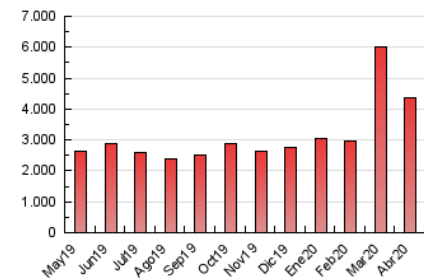

#### 3. Por día del mes (Nacional)

Día	N. únicos	Visitas	Páginas	Día	N. únicos	Visitas	Páginas	Día	N. únicos	Visitas	Páginas
1	62.515	90.456	160.565	11	54.051	81.441	156.883	21	49.267	72.487	136.121
2	74.811	102.209	177.918	12	58.755	86.357	159.567	22	58.477	82.094	149.359
3	69.406	91.985	163.723	13	67.053	91.276	162.714	23	45.765	64.345	125.476
4	88.342	113.077	184.416	14	51.577	71.027	128.746	24	43.266	61.570	116.245
5	110.288	138.615	216.966	15	57.341	81.561	144.733	25	48.579	68.856	125.780
6	61.358	88.092	160.977	16	53.423	71.782	134.610	26	46.236	67.063	151.211
7	50.734	76.610	147.362	17	45.743	65.059	123.844	27	41.335	57.963	121.055
8	47.206	69.741	148.085	18	47.343	70.059	120.748	28	40.250	56.818	103.980
9	50.698	76.549	157.449	19	57.844	84.845	150.557	29	39.795	57.436	104.422
10	55.151	82.275	157.173	20	60.284	82.580	149.372	30	42.389	64.505	121.920

##### 4.1 Por día de la semana (promedio)

N. únicos / Visitas (x 100)

Páginas (x 100)

##### 4.2 Por franja horaria (promedio)

Visitas (x 1000)

Páginas (x 1000)

##### 4.3 Por meses

N. únicos / Visitas (x 1000)

Páginas (x 1000)