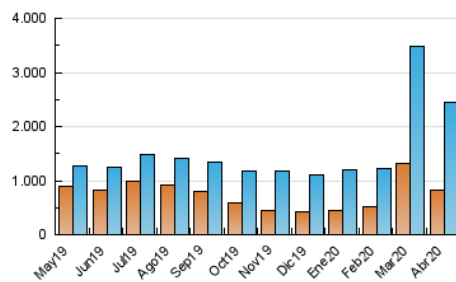

### 3. Por día del mes (Nacional e Internacional)

Día	N. únicos	Visitas	Páginas	Día	N. únicos	Visitas	Páginas	Día	N. únicos	Visitas	Páginas
1	65.308	93.514	165.765	11	56.056	83.551	160.350	21	51.162	74.670	140.178
2	78.382	106.041	183.832	12	60.661	88.362	162.759	22	61.122	85.064	153.938
3	72.898	95.568	169.518	13	69.253	93.683	166.687	23	48.210	66.858	129.650
4	91.158	116.199	189.356	14	53.661	73.308	132.320	24	45.440	63.847	119.895
5	113.608	142.226	222.250	15	59.311	83.761	148.257	25	50.477	70.907	129.150
6	63.500	90.735	165.579	16	55.472	73.959	138.438	26	48.075	68.979	154.488
7	52.619	78.814	151.572	17	47.752	67.192	127.530	27	43.210	60.029	124.570
8	49.084	71.838	151.859	18	48.934	71.939	123.902	28	42.228	58.908	108.073
9	52.588	78.637	161.168	19	60.078	87.174	154.371	29	41.916	59.683	108.459
10	56.925	84.263	160.916	20	62.266	85.039	153.808	30	44.334	66.644	125.856

4. Gráficas (Nacional e Internacional)

4.1 Por día de la semana (promedio)

N. únicos / Visitas (x 100)

Páginas (x 100)

4.2 Por franja horaria (promedio)

Visitas (x 1000)

Páginas (x 1000)

4.3 Por meses

N. únicos / Visitas (x 1000)

Páginas (x 1000)