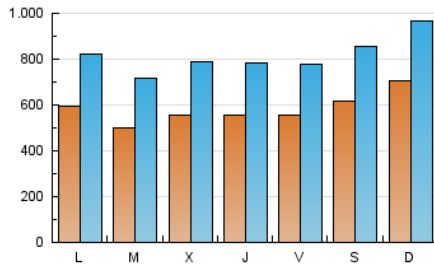

4. Gráficas (Nacional e Internacional)

4.1 Por día de la semana (promedio)

N. únicos / Visitas (x 100)