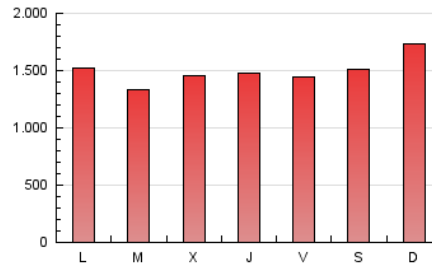

### 1. Cifras totales y promedios (Nacional e Internacional)

MES - AÑO	NAVEGADORES UNICOS	VISITAS	PAGINAS
Abril - 2020	812.493	2.441.392	4.484.494
<b>PROMEDIO DIARIO</b>	<b>58.190</b>	<b>81.380</b>	<b>149.483</b>
<b>PROMEDIO LUNES-VIERNES</b>	<b>55.302</b>	<b>77.821</b>	<b>144.903</b>
<b>PROMEDIO SABADO-DOMINGO</b>	<b>66.131</b>	<b>91.167</b>	<b>162.078</b>
<b>PAGINAS / VISITAS</b>	<b>1,84</b>		
<b>DURACION MEDIA VISITAS</b>	<b>0:03:01</b>		
<b>DURACION MEDIA PAGINAS</b>	<b>0:03:37</b>		

### 3. Por día del mes (Nacional e Internacional)

Día	N. únicos	Visitas	Páginas	Día	N. únicos	Visitas	Páginas	Día	N. únicos	Visitas	Páginas
1	65.308	93.514	165.765	11	56.056	83.551	160.350	21	51.162	74.670	140.178
2	78.382	106.041	183.832	12	60.661	88.362	162.759	22	61.122	85.064	153.938
3	72.898	95.568	169.518	13	69.253	93.683	166.687	23	48.210	66.858	129.650
4	91.158	116.199	189.356	14	53.661	73.308	132.320	24	45.440	63.847	119.895
5	113.608	142.226	222.250	15	59.311	83.761	148.257	25	50.477	70.907	129.150
6	63.500	90.735	165.579	16	55.472	73.959	138.438	26	48.075	68.979	154.488
7	52.619	78.814	151.572	17	47.752	67.192	127.530	27	43.210	60.029	124.570
8	49.084	71.838	151.859	18	48.934	71.939	123.902	28	42.228	58.908	108.073
9	52.588	78.637	161.168	19	60.078	87.174	154.371	29	41.916	59.683	108.459
10	56.925	84.263	160.916	20	62.266	85.039	153.808	30	44.334	66.644	125.856

4. Gráficas (Nacional e Internacional)

4.1 Por día de la semana (promedio)

N. únicos / Visitas (x 100)

Páginas (x 100)

4.2 Por franja horaria (promedio)

Visitas (x 1000)

Páginas (x 1000)

4.3 Por meses