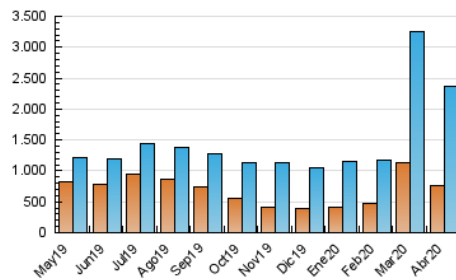

#### 3. Por día del mes (Nacional)

Día	N. únicos	Visitas	Páginas	Día	N. únicos	Visitas	Páginas	Día	N. únicos	Visitas	Páginas
1	62.515	90.456	160.565	11	54.051	81.441	156.883	21	49.267	72.487	136.121
2	74.811	102.209	177.918	12	58.755	86.357	159.567	22	58.477	82.094	149.359
3	69.406	91.985	163.723	13	67.053	91.276	162.714	23	45.765	64.345	125.476
4	88.342	113.077	184.416	14	51.577	71.027	128.746	24	43.266	61.570	116.245
5	110.288	138.615	216.966	15	57.341	81.561	144.733	25	48.579	68.856	125.780
6	61.358	88.092	160.977	16	53.423	71.782	134.610	26	46.236	67.063	151.211
7	50.734	76.610	147.362	17	45.743	65.059	123.844	27	41.335	57.963	121.055
8	47.206	69.741	148.085	18	47.343	70.059	120.748	28	40.250	56.818	103.980
9	50.698	76.549	157.449	19	57.844	84.845	150.557	29	39.795	57.436	104.422
10	55.151	82.275	157.173	20	60.284	82.580	149.372	30	42.389	64.505	121.920

##### 4.1 Por día de la semana (promedio)

N. únicos / Visitas (x 100)

Páginas (x 100)

##### 4.2 Por franja horaria (promedio)

Visitas (x 1000)

Páginas (x 1000)

##### 4.3 Por meses

N. únicos / Visitas (x 1000)

Páginas (x 1000)