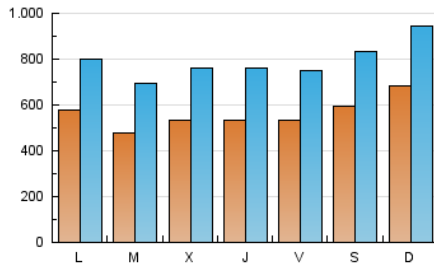

4. Gráficas (Nacional)

4.1 Por día de la semana (promedio)

N. únicos / Visitas (x 100)