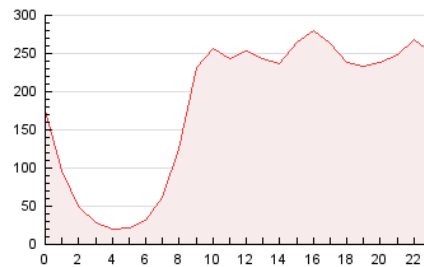

#### 3. Por día del mes (Nacional)

Día	N. únicos	Visitas	Páginas	Día	N. únicos	Visitas	Páginas	Día	N. únicos	Visitas	Páginas
1	62.515	90.456	160.565	11	54.051	81.441	156.883	21	49.267	72.487	136.121
2	74.811	102.209	177.918	12	58.755	86.357	159.567	22	58.477	82.094	149.359
3	69.406	91.985	163.723	13	67.053	91.276	162.714	23	45.765	64.345	125.476
4	88.342	113.077	184.416	14	51.577	71.027	128.746	24	43.266	61.570	116.245
5	110.288	138.615	216.966	15	57.341	81.561	144.733	25	48.579	68.856	125.780
6	61.358	88.092	160.977	16	53.423	71.782	134.610	26	46.236	67.063	151.211
7	50.734	76.610	147.362	17	45.743	65.059	123.844	27	41.335	57.963	121.055
8	47.206	69.741	148.085	18	47.343	70.059	120.748	28	40.250	56.818	103.980
9	50.698	76.549	157.449	19	57.844	84.845	150.557	29	39.795	57.436	104.422
10	55.151	82.275	157.173	20	60.284	82.580	149.372	30	42.389	64.505	121.920

##### 4.1 Por día de la semana (promedio)

N. únicos / Visitas (x 100)

Páginas (x 100)

##### 4.2 Por franja horaria (promedio)

Visitas (x 1000)

Páginas (x 1000)

##### 4.3 Por meses

N. únicos / Visitas (x 1000)

Páginas (x 1000)