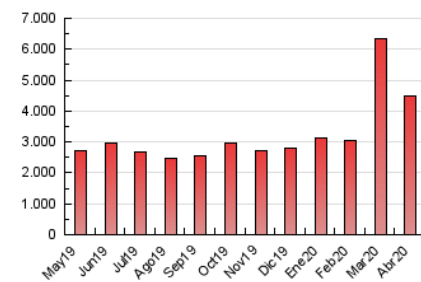

### 1. Cifras totales y promedios (Nacional e Internacional)

MES - AÑO	NAVEGADORES UNICOS	VISITAS	PAGINAS
Abril - 2020	812.493	2.441.392	4.484.494
<b>PROMEDIO DIARIO</b>	<b>58.190</b>	<b>81.380</b>	<b>149.483</b>
<b>PROMEDIO LUNES-VIERNES</b>	<b>55.302</b>	<b>77.821</b>	<b>144.903</b>
<b>PROMEDIO SABADO-DOMINGO</b>	<b>66.131</b>	<b>91.167</b>	<b>162.078</b>
<b>PAGINAS / VISITAS</b>	<b>1,84</b>		
<b>DURACION MEDIA VISITAS</b>	<b>0:03:01</b>		
<b>DURACION MEDIA PAGINAS</b>	<b>0:03:37</b>		

### 3. Por día del mes (Nacional e Internacional)

Día	N. únicos	Visitas	Páginas	Día	N. únicos	Visitas	Páginas	Día	N. únicos	Visitas	Páginas
1	65.308	93.514	165.765	11	56.056	83.551	160.350	21	51.162	74.670	140.178
2	78.382	106.041	183.832	12	60.661	88.362	162.759	22	61.122	85.064	153.938
3	72.898	95.568	169.518	13	69.253	93.683	166.687	23	48.210	66.858	129.650
4	91.158	116.199	189.356	14	53.661	73.308	132.320	24	45.440	63.847	119.895
5	113.608	142.226	222.250	15	59.311	83.761	148.257	25	50.477	70.907	129.150
6	63.500	90.735	165.579	16	55.472	73.959	138.438	26	48.075	68.979	154.488
7	52.619	78.814	151.572	17	47.752	67.192	127.530	27	43.210	60.029	124.570
8	49.084	71.838	151.859	18	48.934	71.939	123.902	28	42.228	58.908	108.073
9	52.588	78.637	161.168	19	60.078	87.174	154.371	29	41.916	59.683	108.459
10	56.925	84.263	160.916	20	62.266	85.039	153.808	30	44.334	66.644	125.856

4. Gráficas (Nacional e Internacional)

4.1 Por día de la semana (promedio)

N. únicos / Visitas (x 100)

Páginas (x 100)

4.2 Por franja horaria (promedio)

Visitas (x 1000)

Páginas (x 1000)

4.3 Por meses

N. únicos / Visitas (x 1000)

Páginas (x 1000)