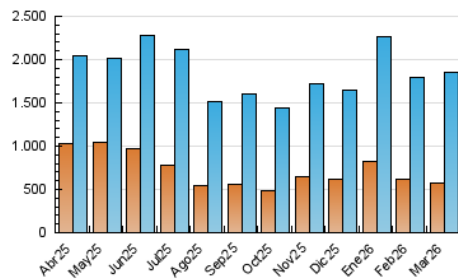

2. Secciones (Nacional)

	PAGINAS	%
HOME	403.619	14.20 %
RESTO	2.438.760	85.80 %

3. Por día del mes (Nacional)

Día	N. únicos	Visitas	Páginas	Día	N. únicos	Visitas	Páginas	Día	N. únicos	Visitas	Páginas
1	56.257	69.047	100.545	11	61.565	75.773	111.802	21	39.296	48.734	75.836
2	65.778	79.384	112.342	12	48.158	57.827	82.533	22	36.527	46.385	77.249
3	49.566	60.458	91.344	13	44.509	56.438	87.392	23	36.509	45.744	75.161
4	41.854	51.810	79.931	14	67.947	84.609	122.056	24	39.678	50.013	76.175
5	33.525	41.228	64.952	15	52.375	68.950	108.839	25	42.317	52.885	81.113
6	41.116	51.253	78.676	16	43.986	56.554	96.832	26	43.344	55.518	85.818
7	53.777	63.905	92.930	17	51.021	63.085	96.089	27	39.221	49.272	78.418
8	44.189	55.421	80.699	18	53.960	67.882	98.613	28	51.689	63.981	98.237
9	63.193	76.412	105.597	19	40.513	51.996	78.266	29	75.208	88.551	125.344
10	45.940	58.218	86.295	20	53.182	67.275	99.068	30	59.797	75.343	111.628
								31	47.592	57.366	82.599

4. Gráficas (Nacional)

4.1 Por día de la semana (promedio)

N. únicos / Visitas (x 100)

Páginas (x 100)

4.2 Por franja horaria (promedio)

Visitas_ (x 1000)

Páginas (x 1000)

4.3 Por meses

N. únicos / Visitas (x 1000)

Páginas (x 1000)

5. Observaciones

Este Medio Electrónico de Comunicación ha sido medido por la herramienta Google Analytics de Google (GA4).

6. Definiciones básicas (Para más información ver Normas Técnicas para el Control de los Medios Electrónicos de Comunicación)

Visita:

Una secuencia ininterrumpida de páginas servidas a un usuario válido. Si dicho usuario no realiza peticiones de páginas en un periodo de tiempo (30 min) la siguiente petición constituirá el inicio de una nueva visita.