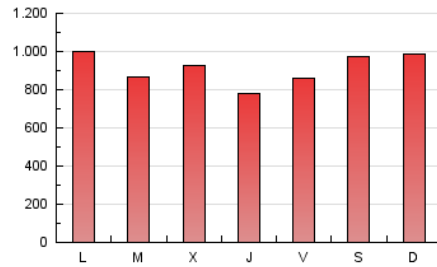

BURGOSconecta

1. Cifras totales y promedios (Nacional)

MES - AÑO	NAVEGADORES UNICOS	VISITAS	PAGINAS
Marzo - 2026	579.948	1.845.745	2.842.593
PROMEDIO DIARIO	49.148	61.010	91.690
PROMEDIO LUNES-VIERNES	47.560	59.170	89.120
PROMEDIO SABADO-DOMINGO	53.029	65.509	97.971
PAGINAS / VISITAS	1,50		
DURACION MEDIA VISITAS	0:01:50		
TIEMPO INTERACCIÓN MEDIO	0:01:16		

2. Secciones (Nacional)

	PAGINAS	%
HOME	403.619	14.20 %
RESTO	2.438.760	85.80 %

3. Por día del mes (Nacional)

Día	N. únicos	Visitas	Páginas	Día	N. únicos	Visitas	Páginas	Día	N. únicos	Visitas	Páginas
1	56.257	69.047	100.545	11	61.565	75.773	111.802	21	39.296	48.734	75.836
2	65.778	79.384	112.342	12	48.158	57.827	82.533	22	36.527	46.385	77.249
3	49.566	60.458	91.344	13	44.509	56.438	87.392	23	36.509	45.744	75.161
4	41.854	51.810	79.931	14	67.947	84.609	122.056	24	39.678	50.013	76.175
5	33.525	41.228	64.952	15	52.375	68.950	108.839	25	42.317	52.885	81.113
6	41.116	51.253	78.676	16	43.986	56.554	96.832	26	43.344	55.518	85.818
7	53.777	63.905	92.930	17	51.021	63.085	96.089	27	39.221	49.272	78.418
8	44.189	55.421	80.699	18	53.960	67.882	98.613	28	51.689	63.981	98.237
9	63.193	76.412	105.597	19	40.513	51.996	78.266	29	75.208	88.551	125.344
10	45.940	58.218	86.295	20	53.182	67.275	99.068	30	59.797	75.343	111.628
								31	47.592	57.366	82.599

4. Gráficas (Nacional)

4.1 Por día de la semana (promedio)

N. únicos / Visitas (x 100)

Páginas (x 100)

4.2 Por franja horaria (promedio)

Visitas_ (x 1000)

Páginas (x 1000)

4.3 Por meses