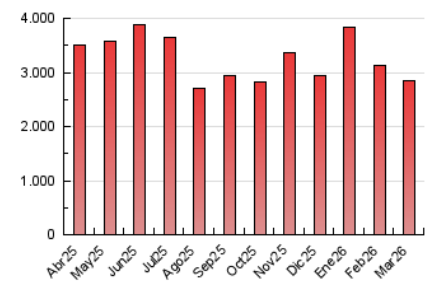

Páginas (x 1000)