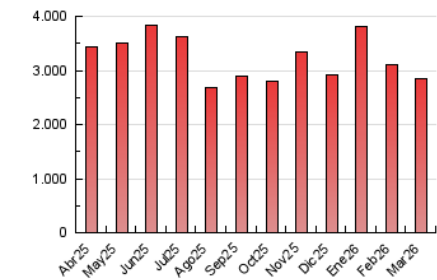

2. Secciones (Nacional)

	PAGINAS	%
HOME	403.619	14.20 %
RESTO	2.438.760	85.80 %

3. Por día del mes (Nacional)

Día	N. únicos	Visitas	Páginas	Día	N. únicos	Visitas	Páginas	Día	N. únicos	Visitas	Páginas
1	56.257	69.047	100.545	11	61.565	75.773	111.802	21	39.296	48.734	75.836
2	65.778	79.384	112.342	12	48.158	57.827	82.533	22	36.527	46.385	77.249
3	49.566	60.458	91.344	13	44.509	56.438	87.392	23	36.509	45.744	75.161
4	41.854	51.810	79.931	14	67.947	84.609	122.056	24	39.678	50.013	76.175
5	33.525	41.228	64.952	15	52.375	68.950	108.839	25	42.317	52.885	81.113
6	41.116	51.253	78.676	16	43.986	56.554	96.832	26	43.344	55.518	85.818
7	53.777	63.905	92.930	17	51.021	63.085	96.089	27	39.221	49.272	78.418
8	44.189	55.421	80.699	18	53.960	67.882	98.613	28	51.689	63.981	98.237
9	63.193	76.412	105.597	19	40.513	51.996	78.266	29	75.208	88.551	125.344
10	45.940	58.218	86.295	20	53.182	67.275	99.068	30	59.797	75.343	111.628
								31	47.592	57.366	82.599

4. Gráficas (Nacional)

4.1 Por día de la semana (promedio)

N. únicos / Visitas (x 100)

Páginas (x 100)

4.2 Por franja horaria (promedio)

Visitas_ (x 1000)

Páginas (x 1000)

4.3 Por meses

N. únicos / Visitas (x 1000)

Páginas (x 1000)

5. Observaciones

Este Medio Electrónico de Comunicación ha sido medido por la herramienta Google Analytics de Google (GA4).

6. Definiciones básicas (Para más información ver Normas Técnicas para el Control de los Medios Electrónicos de Comunicación)