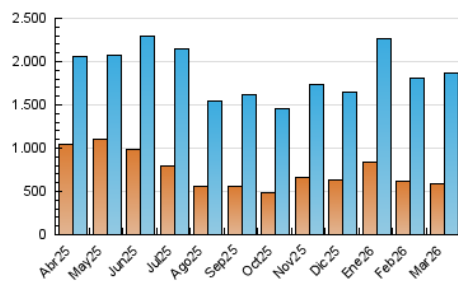

4.3 Por meses

N. únicos / Visitas (x 1000)