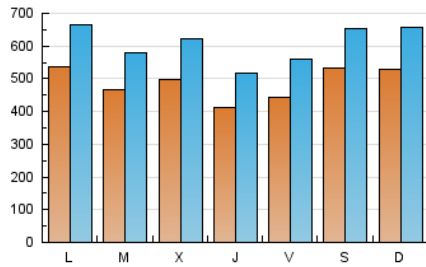

BURGOSconecta

1. Cifras totales y promedios (Nacional)

MES - AÑO	NAVEGADORES UNICOS	VISITAS	PAGINAS
Marzo - 2026	579.948	1.845.745	2.842.593
PROMEDIO DIARIO	49.148	61.010	91.690
PROMEDIO LUNES-VIERNES	47.560	59.170	89.120
PROMEDIO SABADO-DOMINGO	53.029	65.509	97.971
PAGINAS / VISITAS	1,50		
DURACION MEDIA VISITAS	0:01:50		
TIEMPO INTERACCIÓN MEDIO	0:01:16		

2. Secciones (Nacional)

	PAGINAS	%
HOME	403.619	14.20 %
RESTO	2.438.760	85.80 %

3. Por día del mes (Nacional)

Día	N. únicos	Visitas	Páginas	Día	N. únicos	Visitas	Páginas	Día	N. únicos	Visitas	Páginas
1	56.257	69.047	100.545	11	61.565	75.773	111.802	21	39.296	48.734	75.836
2	65.778	79.384	112.342	12	48.158	57.827	82.533	22	36.527	46.385	77.249
3	49.566	60.458	91.344	13	44.509	56.438	87.392	23	36.509	45.744	75.161
4	41.854	51.810	79.931	14	67.947	84.609	122.056	24	39.678	50.013	76.175
5	33.525	41.228	64.952	15	52.375	68.950	108.839	25	42.317	52.885	81.113
6	41.116	51.253	78.676	16	43.986	56.554	96.832	26	43.344	55.518	85.818
7	53.777	63.905	92.930	17	51.021	63.085	96.089	27	39.221	49.272	78.418
8	44.189	55.421	80.699	18	53.960	67.882	98.613	28	51.689	63.981	98.237
9	63.193	76.412	105.597	19	40.513	51.996	78.266	29	75.208	88.551	125.344
10	45.940	58.218	86.295	20	53.182	67.275	99.068	30	59.797	75.343	111.628
								31	47.592	57.366	82.599

4. Gráficas (Nacional)

4.1 Por día de la semana (promedio)

N. únicos / Visitas (x 100)

Páginas (x 100)

4.2 Por franja horaria (promedio)

Visitas_ (x 1000)

Páginas (x 1000)

4.3 Por meses