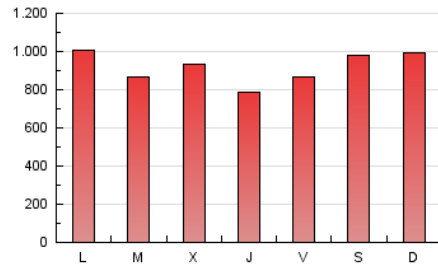

BURGOSconecta

1. Cifras totales y promedios (Nacional e Internacional)

MES - AÑO	NAVEGADORES UNICOS	VISITAS	PAGINAS
Marzo - 2026	583.891	1.864.381	2.858.118
PROMEDIO DIARIO	49.398	61.319	92.190
PROMEDIO LUNES-VIERNES	47.805	59.477	89.616
PROMEDIO SABADO-DOMINGO	53.292	65.821	98.483
PAGINAS / VISITAS	1,50		
DURACION MEDIA VISITAS	0:01:50		
TIEMPO INTERACCIÓN MEDIO	0:01:16		

2. Secciones (Nacional e Internacional)

	PAGINAS	%
HOME	406.988	14.24 %
RESTO	2.450.914	85.76 %

3. Por día del mes (Nacional e Internacional)

Día	N. únicos	Visitas	Páginas	Día	N. únicos	Visitas	Páginas	Día	N. únicos	Visitas	Páginas
1	56.492	69.283	100.938	11	61.878	76.059	112.451	21	39.473	48.903	76.228
2	66.090	79.582	112.732	12	48.427	58.025	83.132	22	36.766	46.769	77.803
3	49.777	60.692	91.761	13	44.816	56.893	88.087	23	36.743	46.011	75.563
4	42.113	52.094	80.372	14	68.213	85.080	122.558	24	39.904	50.326	76.642
5	33.730	41.492	65.347	15	52.713	69.294	109.497	25	42.593	53.111	81.547
6	41.313	51.526	79.163	16	44.284	56.842	97.539	26	43.570	55.905	86.262
7	54.065	64.162	93.434	17	51.367	63.441	96.635	27	39.342	49.492	78.898
8	44.570	56.036	81.249	18	54.135	68.122	99.055	28	51.925	64.094	98.731
9	63.447	77.134	106.140	19	40.753	52.193	78.713	29	75.413	88.772	125.913
10	46.170	58.558	86.768	20	53.442	67.609	99.574	30	59.961	75.607	112.102
								31	47.845	57.779	83.068

4. Gráficas (Nacional e Internacional)

4.1 Por día de la semana (promedio)

N. únicos / Visitas (x 100)

Páginas (x 100)

4.2 Por franja horaria (promedio)

Visitas_ (x 1000)

Páginas (x 1000)

4.3 Por meses