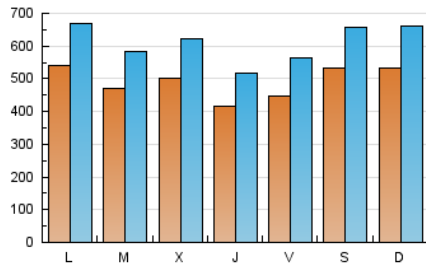

BURGOSconecta

1. Cifras totales y promedios (Nacional e Internacional)

MES - AÑO	NAVEGADORES UNICOS	VISITAS	PAGINAS
Marzo - 2026	583.891	1.864.381	2.858.118
PROMEDIO DIARIO	49.398	61.319	92.190
PROMEDIO LUNES-VIERNES	47.805	59.477	89.616
PROMEDIO SABADO-DOMINGO	53.292	65.821	98.483
PAGINAS / VISITAS	1,50		
DURACION MEDIA VISITAS	0:01:50		
TIEMPO INTERACCIÓN MEDIO	0:01:16		

2. Secciones (Nacional e Internacional)

	PAGINAS	%
HOME	406.988	14.24 %
RESTO	2.450.914	85.76 %

3. Por día del mes (Nacional e Internacional)

Día	N. únicos	Visitas	Páginas	Día	N. únicos	Visitas	Páginas	Día	N. únicos	Visitas	Páginas
1	56.492	69.283	100.938	11	61.878	76.059	112.451	21	39.473	48.903	76.228
2	66.090	79.582	112.732	12	48.427	58.025	83.132	22	36.766	46.769	77.803
3	49.777	60.692	91.761	13	44.816	56.893	88.087	23	36.743	46.011	75.563
4	42.113	52.094	80.372	14	68.213	85.080	122.558	24	39.904	50.326	76.642
5	33.730	41.492	65.347	15	52.713	69.294	109.497	25	42.593	53.111	81.547
6	41.313	51.526	79.163	16	44.284	56.842	97.539	26	43.570	55.905	86.262
7	54.065	64.162	93.434	17	51.367	63.441	96.635	27	39.342	49.492	78.898
8	44.570	56.036	81.249	18	54.135	68.122	99.055	28	51.925	64.094	98.731
9	63.447	77.134	106.140	19	40.753	52.193	78.713	29	75.413	88.772	125.913
10	46.170	58.558	86.768	20	53.442	67.609	99.574	30	59.961	75.607	112.102
								31	47.845	57.779	83.068

4. Gráficas (Nacional e Internacional)

4.1 Por día de la semana (promedio)

N. únicos / Visitas (x 100)

Páginas (x 100)

4.2 Por franja horaria (promedio)

Visitas_ (x 1000)

Páginas (x 1000)

4.3 Por meses