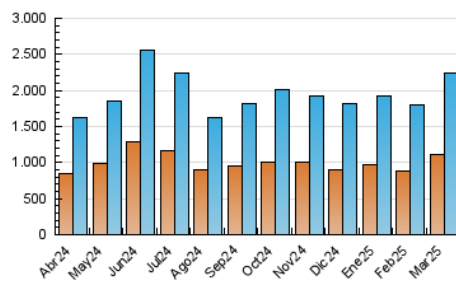

2. Secciones (Nacional)

	PAGINAS	%
HOME	987.634	25.03 %
RESTO	2.958.519	74.97 %

3. Por día del mes (Nacional)

Día	N. únicos	Visitas	Páginas	Día	N. únicos	Visitas	Páginas	Día	N. únicos	Visitas	Páginas
1	54.827	62.615	107.797	11	69.026	82.913	151.477	21	50.857	63.604	106.288
2	46.152	53.276	97.575	12	53.267	61.718	123.112	22	60.901	75.125	124.910
3	38.509	45.371	88.902	13	82.260	98.521	171.992	23	55.365	68.858	127.537
4	43.851	53.367	102.994	14	80.839	95.180	163.779	24	67.043	83.177	144.048
5	49.892	59.137	115.008	15	50.498	57.843	103.426	25	55.755	68.580	102.914
6	43.398	52.019	89.310	16	49.185	58.133	109.895	26	65.542	79.233	143.481
7	44.507	53.988	97.149	17	52.230	60.411	111.625	27	81.948	93.120	154.825
8	35.600	41.904	80.495	18	70.026	81.041	153.787	28	67.827	79.257	127.222
9	37.320	44.084	99.777	19	68.414	81.000	164.401	29	102.761	112.047	163.687
10	80.581	90.822	160.580	20	51.146	59.430	107.284	30	128.357	143.512	196.118
								31	82.304	93.851	154.758

4. Gráficas (Nacional)

4.1 Por día de la semana (promedio)

N. únicos / Visitas (x 100)

Páginas (x 100)

4.2 Por franja horaria (promedio)

Visitas_ (x 1000)

Páginas (x 1000)

4.3 Por meses

N. únicos / Visitas (x 1000)

Páginas (x 1000)

5. Observaciones

Este Medio Electrónico de Comunicación ha sido medido por la herramienta Google Analytics de Google (GA4).

6. Definiciones básicas (Para más información ver Normas Técnicas para el Control de los Medios Electrónicos de Comunicación)

Visita:

Una secuencia ininterrumpida de páginas servidas a un usuario válido. Si dicho usuario no realiza peticiones de páginas en un periodo de tiempo (30 min) la siguiente petición constituirá el inicio de una nueva visita.