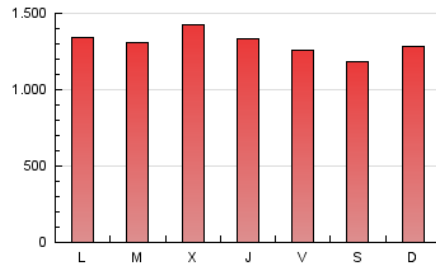

2. Secciones (Nacional e Internacional)

	PAGINAS	%
HOME	1.005.525	24.93 %
RESTO	3.027.257	75.07 %

3. Por día del mes (Nacional e Internacional)

Día	N. únicos	Visitas	Páginas	Día	N. únicos	Visitas	Páginas	Día	N. únicos	Visitas	Páginas
1	58.366	66.565	113.233	11	69.743	83.289	154.030	21	54.451	66.547	110.519
2	48.586	55.507	101.141	12	53.807	62.707	125.277	22	62.179	76.876	126.896
3	40.001	47.109	91.543	13	82.975	99.200	173.923	23	56.370	69.936	129.396
4	44.774	54.313	106.013	14	81.610	95.642	165.533	24	68.219	84.197	146.421
5	50.915	60.555	121.421	15	51.279	58.378	104.745	25	56.667	69.619	105.850
6	44.510	53.175	91.374	16	49.829	58.976	111.304	26	66.400	80.642	150.280
7	45.240	54.385	98.560	17	52.827	60.963	113.132	27	82.571	93.871	156.524
8	36.107	42.651	81.870	18	70.804	81.778	157.091	28	68.528	79.883	128.755
9	37.934	44.735	101.358	19	72.251	84.332	172.483	29	103.473	112.530	165.212
10	81.659	91.887	162.781	20	54.307	62.642	111.669	30	129.076	144.756	197.779
								31	83.098	95.007	156.669

4. Gráficas (Nacional e Internacional)

4.1 Por día de la semana (promedio)

N. únicos / Visitas (x 100)

Páginas (x 100)

4.2 Por franja horaria (promedio)

Visitas_ (x 1000)

Páginas (x 1000)

4.3 Por meses