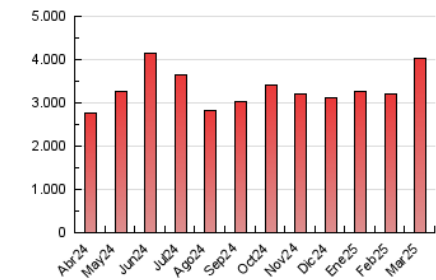

Páginas (x 1000)