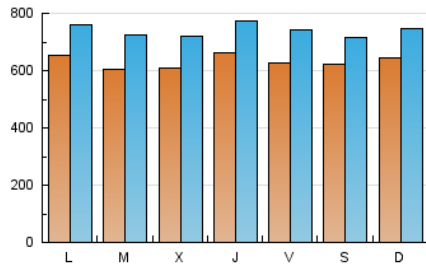

2. Secciones (Nacional e Internacional)

	PAGINAS	%
HOME	1.005.525	24.93 %
RESTO	3.027.257	75.07 %

3. Por día del mes (Nacional e Internacional)

Día	N. únicos	Visitas	Páginas	Día	N. únicos	Visitas	Páginas	Día	N. únicos	Visitas	Páginas
1	58.366	66.565	113.233	11	69.743	83.289	154.030	21	54.451	66.547	110.519
2	48.586	55.507	101.141	12	53.807	62.707	125.277	22	62.179	76.876	126.896
3	40.001	47.109	91.543	13	82.975	99.200	173.923	23	56.370	69.936	129.396
4	44.774	54.313	106.013	14	81.610	95.642	165.533	24	68.219	84.197	146.421
5	50.915	60.555	121.421	15	51.279	58.378	104.745	25	56.667	69.619	105.850
6	44.510	53.175	91.374	16	49.829	58.976	111.304	26	66.400	80.642	150.280
7	45.240	54.385	98.560	17	52.827	60.963	113.132	27	82.571	93.871	156.524
8	36.107	42.651	81.870	18	70.804	81.778	157.091	28	68.528	79.883	128.755
9	37.934	44.735	101.358	19	72.251	84.332	172.483	29	103.473	112.530	165.212
10	81.659	91.887	162.781	20	54.307	62.642	111.669	30	129.076	144.756	197.779
								31	83.098	95.007	156.669

4. Gráficas (Nacional e Internacional)

4.1 Por día de la semana (promedio)

N. únicos / Visitas (x 100)

Páginas (x 100)

4.2 Por franja horaria (promedio)

Visitas_ (x 1000)

Páginas (x 1000)

4.3 Por meses