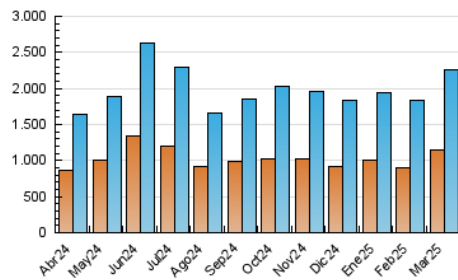

4.3 Por meses

N. únicos / Visitas (x 1000)