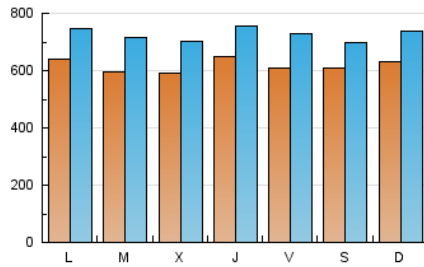

2. Secciones (Nacional)

	PAGINAS	%
HOME	987.634	25.03 %
RESTO	2.958.519	74.97 %

3. Por día del mes (Nacional)

Día	N. únicos	Visitas	Páginas	Día	N. únicos	Visitas	Páginas	Día	N. únicos	Visitas	Páginas
1	54.827	62.615	107.797	11	69.026	82.913	151.477	21	50.857	63.604	106.288
2	46.152	53.276	97.575	12	53.267	61.718	123.112	22	60.901	75.125	124.910
3	38.509	45.371	88.902	13	82.260	98.521	171.992	23	55.365	68.858	127.537
4	43.851	53.367	102.994	14	80.839	95.180	163.779	24	67.043	83.177	144.048
5	49.892	59.137	115.008	15	50.498	57.843	103.426	25	55.755	68.580	102.914
6	43.398	52.019	89.310	16	49.185	58.133	109.895	26	65.542	79.233	143.481
7	44.507	53.988	97.149	17	52.230	60.411	111.625	27	81.948	93.120	154.825
8	35.600	41.904	80.495	18	70.026	81.041	153.787	28	67.827	79.257	127.222
9	37.320	44.084	99.777	19	68.414	81.000	164.401	29	102.761	112.047	163.687
10	80.581	90.822	160.580	20	51.146	59.430	107.284	30	128.357	143.512	196.118
								31	82.304	93.851	154.758

4. Gráficas (Nacional)

4.1 Por día de la semana (promedio)

N. únicos / Visitas (x 100)

Páginas (x 100)

4.2 Por franja horaria (promedio)

Visitas_ (x 1000)

Páginas (x 1000)

4.3 Por meses