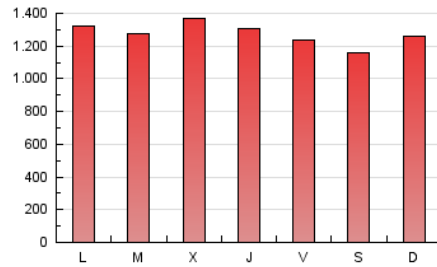

2. Secciones (Nacional)

	PAGINAS	%
HOME	987.634	25.03 %
RESTO	2.958.519	74.97 %

3. Por día del mes (Nacional)

Día	N. únicos	Visitas	Páginas	Día	N. únicos	Visitas	Páginas	Día	N. únicos	Visitas	Páginas
1	54.827	62.615	107.797	11	69.026	82.913	151.477	21	50.857	63.604	106.288
2	46.152	53.276	97.575	12	53.267	61.718	123.112	22	60.901	75.125	124.910
3	38.509	45.371	88.902	13	82.260	98.521	171.992	23	55.365	68.858	127.537
4	43.851	53.367	102.994	14	80.839	95.180	163.779	24	67.043	83.177	144.048
5	49.892	59.137	115.008	15	50.498	57.843	103.426	25	55.755	68.580	102.914
6	43.398	52.019	89.310	16	49.185	58.133	109.895	26	65.542	79.233	143.481
7	44.507	53.988	97.149	17	52.230	60.411	111.625	27	81.948	93.120	154.825
8	35.600	41.904	80.495	18	70.026	81.041	153.787	28	67.827	79.257	127.222
9	37.320	44.084	99.777	19	68.414	81.000	164.401	29	102.761	112.047	163.687
10	80.581	90.822	160.580	20	51.146	59.430	107.284	30	128.357	143.512	196.118
								31	82.304	93.851	154.758

4. Gráficas (Nacional)

4.1 Por día de la semana (promedio)

N. únicos / Visitas (x 100)

Páginas (x 100)

4.2 Por franja horaria (promedio)

Visitas_ (x 1000)

Páginas (x 1000)

4.3 Por meses