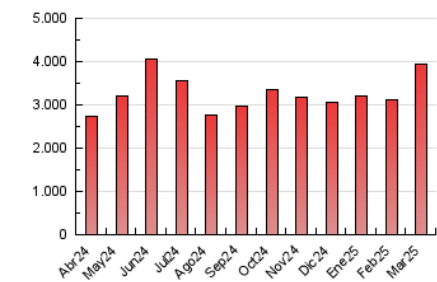

2. Secciones (Nacional)

	PAGINAS	%
HOME	987.634	25.03 %
RESTO	2.958.519	74.97 %

3. Por día del mes (Nacional)

Día	N. únicos	Visitas	Páginas	Día	N. únicos	Visitas	Páginas	Día	N. únicos	Visitas	Páginas
1	54.827	62.615	107.797	11	69.026	82.913	151.477	21	50.857	63.604	106.288
2	46.152	53.276	97.575	12	53.267	61.718	123.112	22	60.901	75.125	124.910
3	38.509	45.371	88.902	13	82.260	98.521	171.992	23	55.365	68.858	127.537
4	43.851	53.367	102.994	14	80.839	95.180	163.779	24	67.043	83.177	144.048
5	49.892	59.137	115.008	15	50.498	57.843	103.426	25	55.755	68.580	102.914
6	43.398	52.019	89.310	16	49.185	58.133	109.895	26	65.542	79.233	143.481
7	44.507	53.988	97.149	17	52.230	60.411	111.625	27	81.948	93.120	154.825
8	35.600	41.904	80.495	18	70.026	81.041	153.787	28	67.827	79.257	127.222
9	37.320	44.084	99.777	19	68.414	81.000	164.401	29	102.761	112.047	163.687
10	80.581	90.822	160.580	20	51.146	59.430	107.284	30	128.357	143.512	196.118
								31	82.304	93.851	154.758

4. Gráficas (Nacional)

4.1 Por día de la semana (promedio)

N. únicos / Visitas (x 100)

Páginas (x 100)

4.2 Por franja horaria (promedio)

Visitas_ (x 1000)

Páginas (x 1000)

4.3 Por meses

N. únicos / Visitas (x 1000)

Páginas (x 1000)

5. Observaciones

Este Medio Electrónico de Comunicación ha sido medido por la herramienta Google Analytics de Google (GA4).

6. Definiciones básicas (Para más información ver Normas Técnicas para el Control de los Medios Electrónicos de Comunicación)