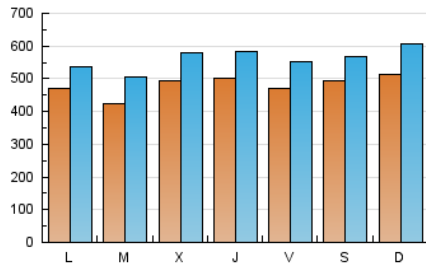

BURGOSconecta

1. Cifras totales y promedios (Nacional e Internacional)

MES - AÑO	NAVEGADORES UNICOS	VISITAS	PAGINAS
Marzo - 2024	898.044	1.746.097	3.112.941
PROMEDIO DIARIO	48.197	56.326	100.417
PROMEDIO LUNES-VIERNES	47.163	55.161	98.353
PROMEDIO SABADO-DOMINGO	50.370	58.771	104.753
PAGINAS / VISITAS	1,78		
DURACION MEDIA VISITAS	0:02:11		
TIEMPO INTERACCIÓN MEDIO	0:01:03		

2. Secciones (Nacional e Internacional)

	PAGINAS	%
HOME	831.250	26.70 %
RESTO	2.281.691	73.30 %

3. Por día del mes (Nacional e Internacional)

Día	N. únicos	Visitas	Páginas	Día	N. únicos	Visitas	Páginas	Día	N. únicos	Visitas	Páginas
1	36.142	41.365	80.025	11	49.153	56.193	88.152	21	50.115	57.346	110.385
2	68.369	79.088	144.884	12	45.964	57.193	96.860	22	39.494	45.668	83.856
3	64.532	76.413	142.767	13	50.766	60.829	103.813	23	36.138	40.960	74.437
4	47.732	55.971	103.207	14	42.271	48.941	81.252	24	37.528	43.571	87.626
5	45.677	54.574	98.586	15	55.652	62.912	107.821	25	32.837	37.802	65.110
6	47.973	55.119	104.513	16	42.539	48.388	93.926	26	39.053	45.120	87.774
7	53.047	63.052	109.124	17	49.828	56.339	98.953	27	53.389	63.404	118.837
8	59.134	70.068	123.556	18	57.914	64.696	104.945	28	55.451	64.351	114.792
9	51.461	60.784	105.363	19	38.390	45.195	84.242	29	45.407	55.555	97.300
10	55.032	67.721	104.753	20	44.853	53.037	101.260	30	47.638	54.222	91.648
								31	50.635	60.220	103.174

4. Gráficas (Nacional e Internacional)

4.1 Por día de la semana (promedio)

N. únicos / Visitas (x 100)

Páginas (x 100)

4.2 Por franja horaria (promedio)

Visitas_ (x 1000)

Páginas (x 1000)

4.3 Por meses