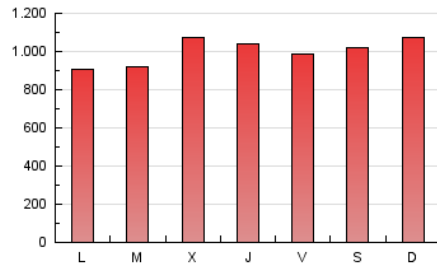

BURGOSconecta

1. Cifras totales y promedios (Nacional e Internacional)

MES - AÑO	NAVEGADORES UNICOS	VISITAS	PAGINAS
Marzo - 2024	898.044	1.746.097	3.112.941
PROMEDIO DIARIO	48.197	56.326	100.417
PROMEDIO LUNES-VIERNES	47.163	55.161	98.353
PROMEDIO SABADO-DOMINGO	50.370	58.771	104.753
PAGINAS / VISITAS	1,78		
DURACION MEDIA VISITAS	0:02:11		
TIEMPO INTERACCIÓN MEDIO	0:01:03		

2. Secciones (Nacional e Internacional)

	PAGINAS	%
HOME	831.250	26.70 %
RESTO	2.281.691	73.30 %

3. Por día del mes (Nacional e Internacional)

Día	N. únicos	Visitas	Páginas	Día	N. únicos	Visitas	Páginas	Día	N. únicos	Visitas	Páginas
1	36.142	41.365	80.025	11	49.153	56.193	88.152	21	50.115	57.346	110.385
2	68.369	79.088	144.884	12	45.964	57.193	96.860	22	39.494	45.668	83.856
3	64.532	76.413	142.767	13	50.766	60.829	103.813	23	36.138	40.960	74.437
4	47.732	55.971	103.207	14	42.271	48.941	81.252	24	37.528	43.571	87.626
5	45.677	54.574	98.586	15	55.652	62.912	107.821	25	32.837	37.802	65.110
6	47.973	55.119	104.513	16	42.539	48.388	93.926	26	39.053	45.120	87.774
7	53.047	63.052	109.124	17	49.828	56.339	98.953	27	53.389	63.404	118.837
8	59.134	70.068	123.556	18	57.914	64.696	104.945	28	55.451	64.351	114.792
9	51.461	60.784	105.363	19	38.390	45.195	84.242	29	45.407	55.555	97.300
10	55.032	67.721	104.753	20	44.853	53.037	101.260	30	47.638	54.222	91.648
								31	50.635	60.220	103.174

4. Gráficas (Nacional e Internacional)

4.1 Por día de la semana (promedio)

N. únicos / Visitas (x 100)

Páginas (x 100)

4.2 Por franja horaria (promedio)

Visitas_ (x 1000)

Páginas (x 1000)

4.3 Por meses