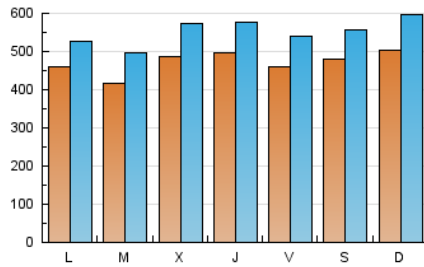

BURGOSconecta

1. Cifras totales y promedios (Nacional)

MES - AÑO	NAVEGADORES UNICOS	VISITAS	PAGINAS
Marzo - 2024	870.919	1.715.461	3.054.517
PROMEDIO DIARIO	47.313	55.337	98.533
PROMEDIO LUNES-VIERNES	46.362	54.241	96.783
PROMEDIO SABADO-DOMINGO	49.310	57.640	102.207
PAGINAS / VISITAS	1,78		
DURACION MEDIA VISITAS	0:02:09		
TIEMPO INTERACCIÓN MEDIO	0:01:04		

2. Secciones (Nacional)

	PAGINAS	%
HOME	820.574	26.86 %
RESTO	2.233.943	73.14 %

3. Por día del mes (Nacional)

Día	N. únicos	Visitas	Páginas	Día	N. únicos	Visitas	Páginas	Día	N. únicos	Visitas	Páginas
1	35.498	40.622	78.741	11	48.470	55.202	86.759	21	49.451	56.580	108.875
2	67.602	78.070	143.260	12	45.149	56.271	95.220	22	38.813	44.805	82.376
3	63.636	75.354	140.990	13	50.039	59.984	102.369	23	35.420	40.188	72.798
4	46.794	54.873	101.507	14	41.594	48.126	79.830	24	36.601	42.956	78.741
5	44.986	53.433	96.906	15	53.750	60.944	105.145	25	32.228	37.061	63.655
6	47.093	54.164	102.995	16	41.662	47.515	92.275	26	38.381	44.392	86.323
7	52.339	62.107	107.631	17	48.713	55.272	97.117	27	52.748	62.699	117.315
8	58.291	69.411	121.837	18	56.878	63.744	103.310	28	54.748	63.660	113.354
9	50.698	59.975	103.941	19	37.711	44.524	82.673	29	44.452	54.405	95.577
10	54.387	66.740	103.566	20	44.184	52.057	100.050	30	45.307	52.111	88.606
								31	49.077	58.216	100.775

4. Gráficas (Nacional)

4.1 Por día de la semana (promedio)

N. únicos / Visitas (x 100)

Páginas (x 100)

4.2 Por franja horaria (promedio)

Visitas_ (x 1000)

Páginas (x 1000)

4.3 Por meses