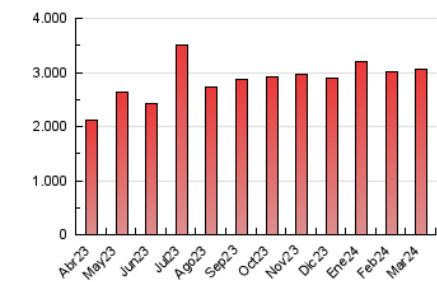

2. Secciones (Nacional)

	PAGINAS	%
HOME	820.574	26.86 %
RESTO	2.233.943	73.14 %

3. Por día del mes (Nacional)

Día	N. únicos	Visitas	Páginas	Día	N. únicos	Visitas	Páginas	Día	N. únicos	Visitas	Páginas
1	35.498	40.622	78.741	11	48.470	55.202	86.759	21	49.451	56.580	108.875
2	67.602	78.070	143.260	12	45.149	56.271	95.220	22	38.813	44.805	82.376
3	63.636	75.354	140.990	13	50.039	59.984	102.369	23	35.420	40.188	72.798
4	46.794	54.873	101.507	14	41.594	48.126	79.830	24	36.601	42.956	78.741
5	44.986	53.433	96.906	15	53.750	60.944	105.145	25	32.228	37.061	63.655
6	47.093	54.164	102.995	16	41.662	47.515	92.275	26	38.381	44.392	86.323
7	52.339	62.107	107.631	17	48.713	55.272	97.117	27	52.748	62.699	117.315
8	58.291	69.411	121.837	18	56.878	63.744	103.310	28	54.748	63.660	113.354
9	50.698	59.975	103.941	19	37.711	44.524	82.673	29	44.452	54.405	95.577
10	54.387	66.740	103.566	20	44.184	52.057	100.050	30	45.307	52.111	88.606
								31	49.077	58.216	100.775

4. Gráficas (Nacional)

4.1 Por día de la semana (promedio)

N. únicos / Visitas (x 100)

Páginas (x 100)

4.2 Por franja horaria (promedio)

Visitas_ (x 1000)

Páginas (x 1000)

4.3 Por meses

N. únicos / Visitas (x 1000)

Páginas (x 1000)

5. Observaciones

Este Medio Electrónico de Comunicación ha sido medido por la herramienta Google Analytics de Google (GA4)

6. Definiciones básicas (Para más información ver Normas Técnicas para el Control de los Medios Electrónicos de Comunicación)

Visita:

Una secuencia ininterrumpida de páginas servidas a un usuario válido. Si dicho usuario no realiza peticiones de páginas en un periodo de tiempo (30 min) la siguiente petición constituirá el inicio de una nueva visita.