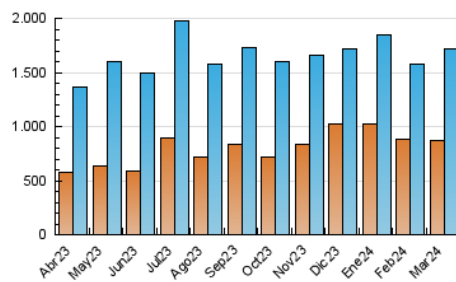

2. Secciones (Nacional)

	PAGINAS	%
HOME	820.574	26.86 %
RESTO	2.233.943	73.14 %

3. Por día del mes (Nacional)

Día	N. únicos	Visitas	Páginas	Día	N. únicos	Visitas	Páginas	Día	N. únicos	Visitas	Páginas
1	35.498	40.622	78.741	11	48.470	55.202	86.759	21	49.451	56.580	108.875
2	67.602	78.070	143.260	12	45.149	56.271	95.220	22	38.813	44.805	82.376
3	63.636	75.354	140.990	13	50.039	59.984	102.369	23	35.420	40.188	72.798
4	46.794	54.873	101.507	14	41.594	48.126	79.830	24	36.601	42.956	78.741
5	44.986	53.433	96.906	15	53.750	60.944	105.145	25	32.228	37.061	63.655
6	47.093	54.164	102.995	16	41.662	47.515	92.275	26	38.381	44.392	86.323
7	52.339	62.107	107.631	17	48.713	55.272	97.117	27	52.748	62.699	117.315
8	58.291	69.411	121.837	18	56.878	63.744	103.310	28	54.748	63.660	113.354
9	50.698	59.975	103.941	19	37.711	44.524	82.673	29	44.452	54.405	95.577
10	54.387	66.740	103.566	20	44.184	52.057	100.050	30	45.307	52.111	88.606
								31	49.077	58.216	100.775

4. Gráficas (Nacional)

4.1 Por día de la semana (promedio)

N. únicos / Visitas (x 100)

Páginas (x 100)

4.2 Por franja horaria (promedio)

Visitas_ (x 1000)

Páginas (x 1000)

4.3 Por meses

N. únicos / Visitas (x 1000)

Páginas (x 1000)

5. Observaciones

Este Medio Electrónico de Comunicación ha sido medido por la herramienta Google Analytics de Google (GA4)

6. Definiciones básicas (Para más información ver Normas Técnicas para el Control de los Medios Electrónicos de Comunicación)

Visita:

Una secuencia ininterrumpida de páginas servidas a un usuario válido. Si dicho usuario no realiza peticiones de páginas en un periodo de tiempo (30 min) la siguiente petición constituirá el inicio de una nueva visita.