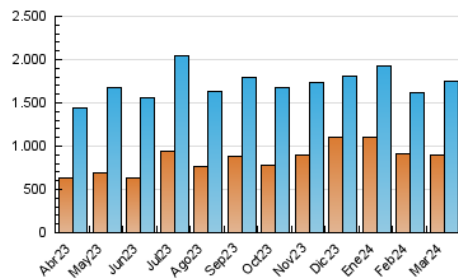

4.3 Por meses

N. únicos / Visitas (x 1000)