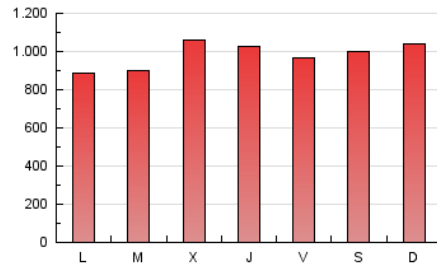

BURGOSconecta

1. Cifras totales y promedios (Nacional)

MES - AÑO	NAVEGADORES UNICOS	VISITAS	PAGINAS
Marzo - 2024	870.919	1.715.461	3.054.517
PROMEDIO DIARIO	47.313	55.337	98.533
PROMEDIO LUNES-VIERNES	46.362	54.241	96.783
PROMEDIO SABADO-DOMINGO	49.310	57.640	102.207
PAGINAS / VISITAS	1,78		
DURACION MEDIA VISITAS	0:02:09		
TIEMPO INTERACCIÓN MEDIO	0:01:04		

2. Secciones (Nacional)

	PAGINAS	%
HOME	820.574	26.86 %
RESTO	2.233.943	73.14 %

3. Por día del mes (Nacional)

Día	N. únicos	Visitas	Páginas	Día	N. únicos	Visitas	Páginas	Día	N. únicos	Visitas	Páginas
1	35.498	40.622	78.741	11	48.470	55.202	86.759	21	49.451	56.580	108.875
2	67.602	78.070	143.260	12	45.149	56.271	95.220	22	38.813	44.805	82.376
3	63.636	75.354	140.990	13	50.039	59.984	102.369	23	35.420	40.188	72.798
4	46.794	54.873	101.507	14	41.594	48.126	79.830	24	36.601	42.956	78.741
5	44.986	53.433	96.906	15	53.750	60.944	105.145	25	32.228	37.061	63.655
6	47.093	54.164	102.995	16	41.662	47.515	92.275	26	38.381	44.392	86.323
7	52.339	62.107	107.631	17	48.713	55.272	97.117	27	52.748	62.699	117.315
8	58.291	69.411	121.837	18	56.878	63.744	103.310	28	54.748	63.660	113.354
9	50.698	59.975	103.941	19	37.711	44.524	82.673	29	44.452	54.405	95.577
10	54.387	66.740	103.566	20	44.184	52.057	100.050	30	45.307	52.111	88.606
								31	49.077	58.216	100.775

4. Gráficas (Nacional)

4.1 Por día de la semana (promedio)

N. únicos / Visitas (x 100)

Páginas (x 100)

4.2 Por franja horaria (promedio)

Visitas_ (x 1000)

Páginas (x 1000)

4.3 Por meses