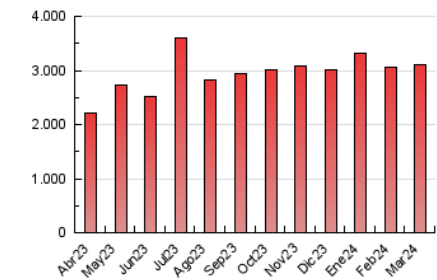

Páginas (x 1000)