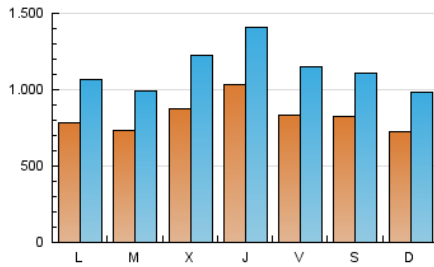

4. Gráficas (Nacional e Internacional)

4.1 Por día de la semana (promedio)

N. únicos / Visitas (x 100)