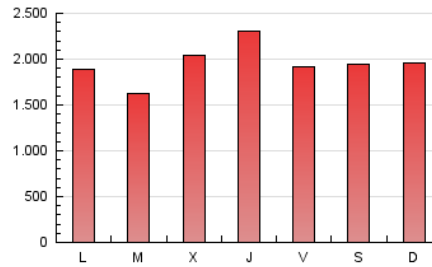

#### 3. Por día del mes (Nacional)

Día	N. únicos	Visitas	Páginas	Día	N. únicos	Visitas	Páginas	Día	N. únicos	Visitas	Páginas
1	36.436	45.816	118.215	11	123.515	165.598	265.024	21	74.406	107.602	229.249
2	41.482	57.223	124.277	12	185.860	249.689	400.633	22	86.040	129.408	241.549
3	33.068	45.286	84.480	13	101.150	143.362	260.757	23	84.846	119.328	225.440
4	48.107	63.971	104.502	14	87.975	127.300	239.633	24	65.158	96.335	190.829
5	38.983	51.661	105.474	15	76.730	110.774	208.925	25	79.190	121.637	232.921
6	43.463	54.924	93.860	16	77.294	116.646	206.717	26	78.992	115.157	209.367
7	66.112	78.198	120.329	17	68.117	100.118	175.342	27	71.263	106.823	192.226
8	66.189	80.683	223.144	18	75.952	112.238	215.740	28	76.159	101.890	188.975
9	93.423	113.917	222.957	19	81.386	116.548	208.201	29	70.182	97.607	187.503
10	99.738	122.312	185.735	20	86.889	120.472	221.694	30	59.698	86.833	167.726
								31	67.011	97.820	173.454

4. Gráficas (Nacional)

4.1 Por día de la semana (promedio)

N. únicos / Visitas (x 100)

Páginas (x 100)

4.2 Por franja horaria (promedio)

Visitas (x 1000)

Páginas (x 1000)

4.3 Por meses