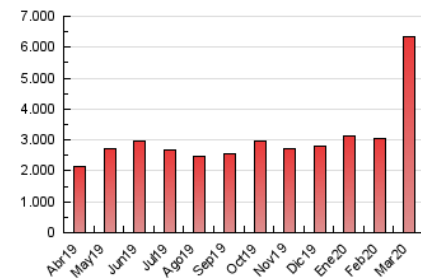

### 3. Por día del mes (Nacional e Internacional)

Día	N. únicos	Visitas	Páginas	Día	N. únicos	Visitas	Páginas	Día	N. únicos	Visitas	Páginas
1	38.313	47.977	121.626	11	136.979	179.800	283.502	21	79.848	113.443	239.076
2	43.641	59.622	128.301	12	202.402	268.397	425.554	22	91.098	135.017	250.939
3	35.070	47.479	88.361	13	120.738	164.296	287.951	23	89.701	124.831	234.305
4	50.598	66.666	108.767	14	100.185	139.960	256.784	24	69.713	101.188	200.158
5	41.136	53.877	109.483	15	84.825	119.792	221.243	25	82.569	125.916	240.891
6	46.412	58.053	98.705	16	84.314	124.439	218.449	26	81.943	118.690	215.856
7	72.944	85.440	130.085	17	73.621	106.254	184.571	27	74.093	109.924	197.914
8	73.816	88.820	234.017	18	81.218	117.943	225.111	28	78.571	104.802	193.856
9	112.883	134.501	248.250	19	86.761	122.279	217.800	29	72.449	100.372	192.571
10	117.523	141.710	209.611	20	92.572	126.501	231.403	30	61.906	89.624	172.801
								31	69.466	100.539	178.484

4. Gráficas (Nacional e Internacional)

4.1 Por día de la semana (promedio)

N. únicos / Visitas (x 100)

Páginas (x 100)

4.2 Por franja horaria (promedio)

Visitas (x 1000)

Páginas (x 1000)

4.3 Por meses

N. únicos / Visitas (x 1000)

Páginas (x 1000)