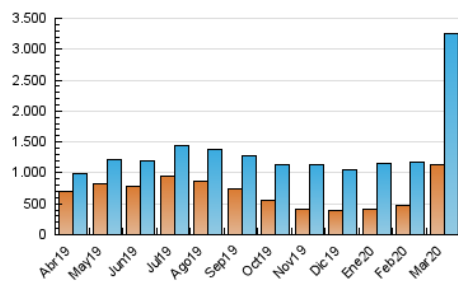

#### 3. Por día del mes (Nacional)

Día	N. únicos	Visitas	Páginas	Día	N. únicos	Visitas	Páginas	Día	N. únicos	Visitas	Páginas
1	36.436	45.816	118.215	11	123.515	165.598	265.024	21	74.406	107.602	229.249
2	41.482	57.223	124.277	12	185.860	249.689	400.633	22	86.040	129.408	241.549
3	33.068	45.286	84.480	13	101.150	143.362	260.757	23	84.846	119.328	225.440
4	48.107	63.971	104.502	14	87.975	127.300	239.633	24	65.158	96.335	190.829
5	38.983	51.661	105.474	15	76.730	110.774	208.925	25	79.190	121.637	232.921
6	43.463	54.924	93.860	16	77.294	116.646	206.717	26	78.992	115.157	209.367
7	66.112	78.198	120.329	17	68.117	100.118	175.342	27	71.263	106.823	192.226
8	66.189	80.683	223.144	18	75.952	112.238	215.740	28	76.159	101.890	188.975
9	93.423	113.917	222.957	19	81.386	116.548	208.201	29	70.182	97.607	187.503
10	99.738	122.312	185.735	20	86.889	120.472	221.694	30	59.698	86.833	167.726
								31	67.011	97.820	173.454

4. Gráficas (Nacional)

4.1 Por día de la semana (promedio)

N. únicos / Visitas (x 100)

Páginas (x 100)

4.2 Por franja horaria (promedio)

Visitas (x 1000)

Páginas (x 1000)

4.3 Por meses

N. únicos / Visitas (x 1000)

Páginas (x 1000)