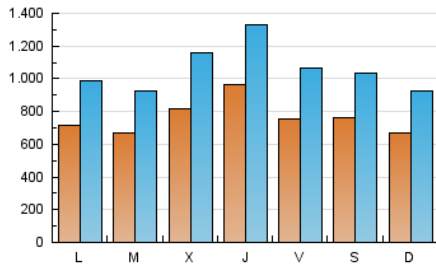

4. Gráficas (Nacional)

4.1 Por día de la semana (promedio)

N. únicos / Visitas (x 100)