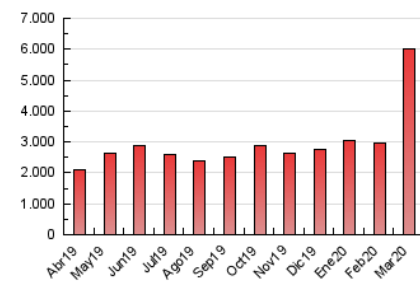

#### 3. Por día del mes (Nacional)

Día	N. únicos	Visitas	Páginas	Día	N. únicos	Visitas	Páginas	Día	N. únicos	Visitas	Páginas
1	36.436	45.816	118.215	11	123.515	165.598	265.024	21	74.406	107.602	229.249
2	41.482	57.223	124.277	12	185.860	249.689	400.633	22	86.040	129.408	241.549
3	33.068	45.286	84.480	13	101.150	143.362	260.757	23	84.846	119.328	225.440
4	48.107	63.971	104.502	14	87.975	127.300	239.633	24	65.158	96.335	190.829
5	38.983	51.661	105.474	15	76.730	110.774	208.925	25	79.190	121.637	232.921
6	43.463	54.924	93.860	16	77.294	116.646	206.717	26	78.992	115.157	209.367
7	66.112	78.198	120.329	17	68.117	100.118	175.342	27	71.263	106.823	192.226
8	66.189	80.683	223.144	18	75.952	112.238	215.740	28	76.159	101.890	188.975
9	93.423	113.917	222.957	19	81.386	116.548	208.201	29	70.182	97.607	187.503
10	99.738	122.312	185.735	20	86.889	120.472	221.694	30	59.698	86.833	167.726
								31	67.011	97.820	173.454

4. Gráficas (Nacional)

4.1 Por día de la semana (promedio)

N. únicos / Visitas (x 100)

Páginas (x 100)

4.2 Por franja horaria (promedio)

Visitas (x 1000)

Páginas (x 1000)

4.3 Por meses

N. únicos / Visitas (x 1000)

Páginas (x 1000)