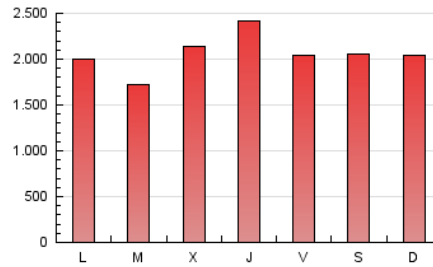

### 1. Cifras totales y promedios (Nacional e Internacional)

MES - AÑO	NAVEGADORES UNICOS	VISITAS	PAGINAS
Marzo - 2020	1.307.428	3.478.152	6.346.425
<b>PROMEDIO DIARIO</b>	<b>82.171</b>	<b>112.198</b>	<b>204.723</b>
<b>PROMEDIO LUNES-VIERNES</b>	84.330	115.570	204.829
<b>PROMEDIO SABADO-DOMINGO</b>	76.894	103.958	204.466
<b>PAGINAS / VISITAS</b>	1,82		
<b>DURACION MEDIA VISITAS</b>	0:02:47		
<b>DURACION MEDIA PAGINAS</b>	0:03:22		

### 3. Por día del mes (Nacional e Internacional)

Día	N. únicos	Visitas	Páginas	Día	N. únicos	Visitas	Páginas	Día	N. únicos	Visitas	Páginas
1	38.313	47.977	121.626	11	136.979	179.800	283.502	21	79.848	113.443	239.076
2	43.641	59.622	128.301	12	202.402	268.397	425.554	22	91.098	135.017	250.939
3	35.070	47.479	88.361	13	120.738	164.296	287.951	23	89.701	124.831	234.305
4	50.598	66.666	108.767	14	100.185	139.960	256.784	24	69.713	101.188	200.158
5	41.136	53.877	109.483	15	84.825	119.792	221.243	25	82.569	125.916	240.891
6	46.412	58.053	98.705	16	84.314	124.439	218.449	26	81.943	118.690	215.856
7	72.944	85.440	130.085	17	73.621	106.254	184.571	27	74.093	109.924	197.914
8	73.816	88.820	234.017	18	81.218	117.943	225.111	28	78.571	104.802	193.856
9	112.883	134.501	248.250	19	86.761	122.279	217.800	29	72.449	100.372	192.571
10	117.523	141.710	209.611	20	92.572	126.501	231.403	30	61.906	89.624	172.801
								31	69.466	100.539	178.484

4. Gráficas (Nacional e Internacional)

4.1 Por día de la semana (promedio)

N. únicos / Visitas (x 100)

Páginas (x 100)

4.2 Por franja horaria (promedio)

Visitas (x 1000)

Páginas (x 1000)

4.3 Por meses