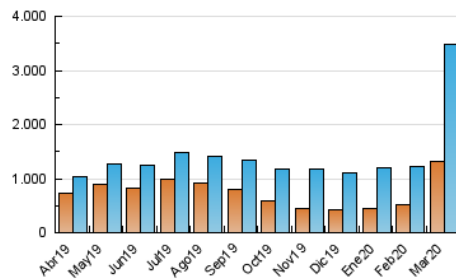

### 3. Por día del mes (Nacional e Internacional)

Día	N. únicos	Visitas	Páginas	Día	N. únicos	Visitas	Páginas	Día	N. únicos	Visitas	Páginas
1	38.313	47.977	121.626	11	136.979	179.800	283.502	21	79.848	113.443	239.076
2	43.641	59.622	128.301	12	202.402	268.397	425.554	22	91.098	135.017	250.939
3	35.070	47.479	88.361	13	120.738	164.296	287.951	23	89.701	124.831	234.305
4	50.598	66.666	108.767	14	100.185	139.960	256.784	24	69.713	101.188	200.158
5	41.136	53.877	109.483	15	84.825	119.792	221.243	25	82.569	125.916	240.891
6	46.412	58.053	98.705	16	84.314	124.439	218.449	26	81.943	118.690	215.856
7	72.944	85.440	130.085	17	73.621	106.254	184.571	27	74.093	109.924	197.914
8	73.816	88.820	234.017	18	81.218	117.943	225.111	28	78.571	104.802	193.856
9	112.883	134.501	248.250	19	86.761	122.279	217.800	29	72.449	100.372	192.571
10	117.523	141.710	209.611	20	92.572	126.501	231.403	30	61.906	89.624	172.801
								31	69.466	100.539	178.484

4. Gráficas (Nacional e Internacional)

4.1 Por día de la semana (promedio)

N. únicos / Visitas (x 100)

Páginas (x 100)

4.2 Por franja horaria (promedio)

Visitas (x 1000)

Páginas (x 1000)

4.3 Por meses

N. únicos / Visitas (x 1000)

Páginas (x 1000)