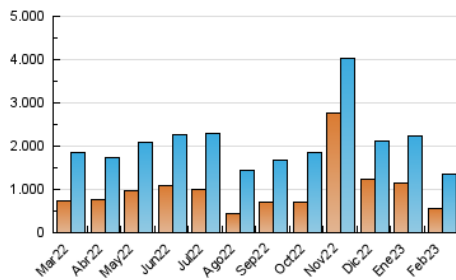

4.3 Por meses

N. únicos / Visitas (x 1000)