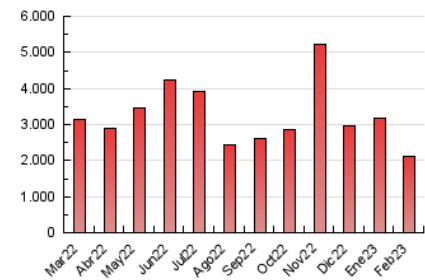

Páginas (x 1000)