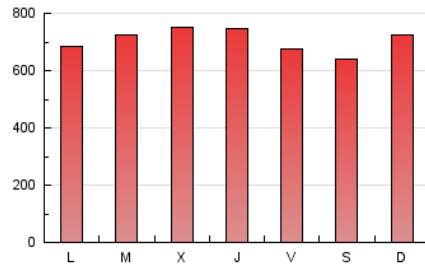

BURGOSconecta

1. Cifras totales y promedios (Nacional)

MES - AÑO	NAVEGADORES UNICOS	VISITAS	PAGINAS
Febrero - 2023	473.926	1.260.614	1.978.744
PROMEDIO DIARIO	35.076	45.022	70.669
PROMEDIO LUNES-VIERNES	34.927	45.064	71.601
PROMEDIO SABADO-DOMINGO	35.448	44.917	68.340
PAGINAS / VISITAS	1,57		
DURACION MEDIA VISITAS	0:01:57		
DURACION MEDIA PAGINAS	0:03:26		

2. Secciones (Nacional)

	PAGINAS	%
HOME	405.357	20.49 %
RESTO	1.573.387	79.51 %

3. Por día del mes (Nacional)

Día	N. únicos	Visitas	Páginas	Día	N. únicos	Visitas	Páginas	Día	N. únicos	Visitas	Páginas
1	38.102	49.133	74.457	11	23.073	29.700	46.550	21	37.532	49.281	80.213
2	36.533	45.235	67.410	12	26.651	34.453	53.891	22	39.007	51.586	83.222
3	29.160	37.298	57.379	13	28.058	36.512	58.855	23	42.769	55.617	87.222
4	30.776	39.382	59.693	14	31.715	43.392	72.778	24	39.886	51.409	81.754
5	36.695	46.708	72.448	15	36.352	46.068	72.436	25	43.138	54.686	80.266
6	32.714	41.331	66.145	16	39.322	48.909	77.787	26	43.236	54.309	79.685
7	33.305	43.478	69.502	17	30.935	39.698	65.914	27	32.459	42.642	69.452
8	34.885	44.456	69.748	18	37.546	46.799	69.770	28	31.562	41.597	67.498
9	31.201	41.605	65.417	19	42.468	53.296	84.416				
10	32.143	40.784	65.229	20	40.893	51.250	79.607				

4. Gráficas (Nacional)

4.1 Por día de la semana (promedio)

N. únicos / Visitas (x 100)

Páginas (x 100)

4.2 Por franja horaria (promedio)

Visitas_ (x 1000)

Páginas (x 1000)

4.3 Por meses