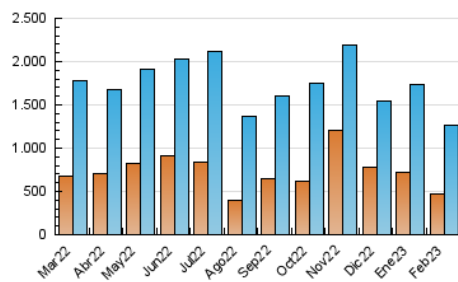

2. Secciones (Nacional)

	PAGINAS	%
HOME	405.357	20.49 %
RESTO	1.573.387	79.51 %

3. Por día del mes (Nacional)

Día	N. únicos	Visitas	Páginas	Día	N. únicos	Visitas	Páginas	Día	N. únicos	Visitas	Páginas
1	38.102	49.133	74.457	11	23.073	29.700	46.550	21	37.532	49.281	80.213
2	36.533	45.235	67.410	12	26.651	34.453	53.891	22	39.007	51.586	83.222
3	29.160	37.298	57.379	13	28.058	36.512	58.855	23	42.769	55.617	87.222
4	30.776	39.382	59.693	14	31.715	43.392	72.778	24	39.886	51.409	81.754
5	36.695	46.708	72.448	15	36.352	46.068	72.436	25	43.138	54.686	80.266
6	32.714	41.331	66.145	16	39.322	48.909	77.787	26	43.236	54.309	79.685
7	33.305	43.478	69.502	17	30.935	39.698	65.914	27	32.459	42.642	69.452
8	34.885	44.456	69.748	18	37.546	46.799	69.770	28	31.562	41.597	67.498
9	31.201	41.605	65.417	19	42.468	53.296	84.416				
10	32.143	40.784	65.229	20	40.893	51.250	79.607				

4. Gráficas (Nacional)

4.1 Por día de la semana (promedio)

N. únicos / Visitas (x 100)

Páginas (x 100)

4.2 Por franja horaria (promedio)

Visitas_ (x 1000)

Páginas (x 1000)

4.3 Por meses

N. únicos / Visitas (x 1000)

Páginas (x 1000)

5. Observaciones

Este Medio Electrónico de Comunicación ha sido medido por la herramienta Google Analytics de Google (Universal Analytics)

6. Definiciones básicas (Para más información ver Normas Técnicas para el Control de los Medios Electrónicos de Comunicación)

Visita:

Una secuencia ininterrumpida de páginas servidas a un usuario válido. Si dicho usuario no realiza peticiones de páginas en un periodo de tiempo (30 min) la siguiente petición constituirá el inicio de una nueva visita.