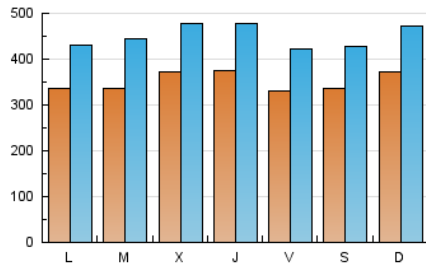

BURGOSconecta

1. Cifras totales y promedios (Nacional)

MES - AÑO	NAVEGADORES UNICOS	VISITAS	PAGINAS
Febrero - 2023	473.926	1.260.614	1.978.744
PROMEDIO DIARIO	35.076	45.022	70.669
PROMEDIO LUNES-VIERNES	34.927	45.064	71.601
PROMEDIO SABADO-DOMINGO	35.448	44.917	68.340
PAGINAS / VISITAS	1,57		
DURACION MEDIA VISITAS	0:01:57		
DURACION MEDIA PAGINAS	0:03:26		

2. Secciones (Nacional)

	PAGINAS	%
HOME	405.357	20.49 %
RESTO	1.573.387	79.51 %

3. Por día del mes (Nacional)

Día	N. únicos	Visitas	Páginas	Día	N. únicos	Visitas	Páginas	Día	N. únicos	Visitas	Páginas
1	38.102	49.133	74.457	11	23.073	29.700	46.550	21	37.532	49.281	80.213
2	36.533	45.235	67.410	12	26.651	34.453	53.891	22	39.007	51.586	83.222
3	29.160	37.298	57.379	13	28.058	36.512	58.855	23	42.769	55.617	87.222
4	30.776	39.382	59.693	14	31.715	43.392	72.778	24	39.886	51.409	81.754
5	36.695	46.708	72.448	15	36.352	46.068	72.436	25	43.138	54.686	80.266
6	32.714	41.331	66.145	16	39.322	48.909	77.787	26	43.236	54.309	79.685
7	33.305	43.478	69.502	17	30.935	39.698	65.914	27	32.459	42.642	69.452
8	34.885	44.456	69.748	18	37.546	46.799	69.770	28	31.562	41.597	67.498
9	31.201	41.605	65.417	19	42.468	53.296	84.416				
10	32.143	40.784	65.229	20	40.893	51.250	79.607				

4. Gráficas (Nacional)

4.1 Por día de la semana (promedio)

N. únicos / Visitas (x 100)

Páginas (x 100)

4.2 Por franja horaria (promedio)

Visitas_ (x 1000)

Páginas (x 1000)

4.3 Por meses