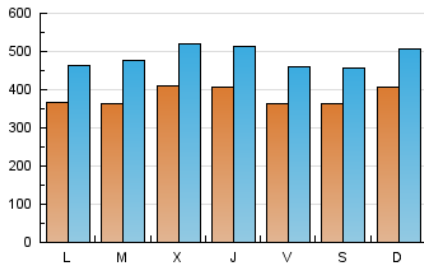

BURGOSconecta

1. Cifras totales y promedios (Nacional e Internacional)

MES - AÑO	NAVEGADORES UNICOS	VISITAS	PAGINAS
Febrero - 2023	548.181	1.359.981	2.103.906
PROMEDIO DIARIO	38.293	48.571	75.140
PROMEDIO LUNES-VIERNES	38.200	48.696	76.215
PROMEDIO SABADO-DOMINGO	38.525	48.257	72.450
PAGINAS / VISITAS	1,55		
DURACION MEDIA VISITAS	0:01:57		
DURACION MEDIA PAGINAS	0:03:33		

2. Secciones (Nacional e Internacional)

	PAGINAS	%
HOME	424.999	20.20 %
RESTO	1.678.907	79.80 %

3. Por día del mes (Nacional e Internacional)

Día	N. únicos	Visitas	Páginas	Día	N. únicos	Visitas	Páginas	Día	N. únicos	Visitas	Páginas
1	45.433	56.779	83.071	11	26.794	33.722	51.409	21	41.969	54.071	86.469
2	41.336	50.373	73.605	12	31.031	39.082	59.242	22	41.839	54.839	87.776
3	32.468	40.950	61.791	13	30.604	39.527	62.688	23	45.491	58.683	91.469
4	33.367	42.280	63.180	14	34.287	46.164	76.545	24	42.164	54.062	85.424
5	39.603	49.776	76.176	15	39.024	49.178	76.531	25	45.577	57.245	83.656
6	35.101	43.997	69.490	16	42.294	52.264	82.090	26	45.558	56.882	83.052
7	35.751	46.315	73.007	17	33.341	42.544	69.682	27	34.596	45.122	72.843
8	37.403	47.212	73.174	18	39.972	49.594	73.336	28	33.896	44.227	71.067
9	33.742	44.469	69.054	19	46.296	57.477	89.551				
10	37.200	46.231	71.637	20	46.062	56.916	86.891				

4. Gráficas (Nacional e Internacional)

4.1 Por día de la semana (promedio)

N. únicos / Visitas (x 100)

Páginas (x 100)

4.2 Por franja horaria (promedio)

Visitas_ (x 1000)

Páginas (x 1000)

4.3 Por meses