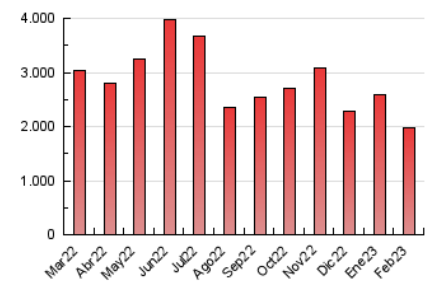

Páginas (x 1000)