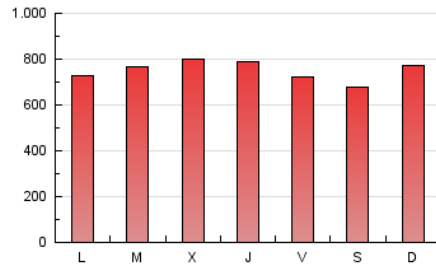

BURGOSconecta

1. Cifras totales y promedios (Nacional e Internacional)

MES - AÑO	NAVEGADORES UNICOS	VISITAS	PAGINAS
Febrero - 2023	548.181	1.359.981	2.103.906
PROMEDIO DIARIO	38.293	48.571	75.140
PROMEDIO LUNES-VIERNES	38.200	48.696	76.215
PROMEDIO SABADO-DOMINGO	38.525	48.257	72.450
PAGINAS / VISITAS	1,55		
DURACION MEDIA VISITAS	0:01:57		
DURACION MEDIA PAGINAS	0:03:33		

2. Secciones (Nacional e Internacional)

	PAGINAS	%
HOME	424.999	20.20 %
RESTO	1.678.907	79.80 %

3. Por día del mes (Nacional e Internacional)

Día	N. únicos	Visitas	Páginas	Día	N. únicos	Visitas	Páginas	Día	N. únicos	Visitas	Páginas
1	45.433	56.779	83.071	11	26.794	33.722	51.409	21	41.969	54.071	86.469
2	41.336	50.373	73.605	12	31.031	39.082	59.242	22	41.839	54.839	87.776
3	32.468	40.950	61.791	13	30.604	39.527	62.688	23	45.491	58.683	91.469
4	33.367	42.280	63.180	14	34.287	46.164	76.545	24	42.164	54.062	85.424
5	39.603	49.776	76.176	15	39.024	49.178	76.531	25	45.577	57.245	83.656
6	35.101	43.997	69.490	16	42.294	52.264	82.090	26	45.558	56.882	83.052
7	35.751	46.315	73.007	17	33.341	42.544	69.682	27	34.596	45.122	72.843
8	37.403	47.212	73.174	18	39.972	49.594	73.336	28	33.896	44.227	71.067
9	33.742	44.469	69.054	19	46.296	57.477	89.551				
10	37.200	46.231	71.637	20	46.062	56.916	86.891				

4. Gráficas (Nacional e Internacional)

4.1 Por día de la semana (promedio)

N. únicos / Visitas (x 100)

Páginas (x 100)

4.2 Por franja horaria (promedio)

Visitas_ (x 1000)

Páginas (x 1000)

4.3 Por meses