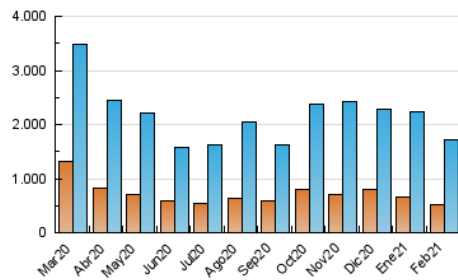

4.3 Por meses

N. únicos / Visitas (x 1000)