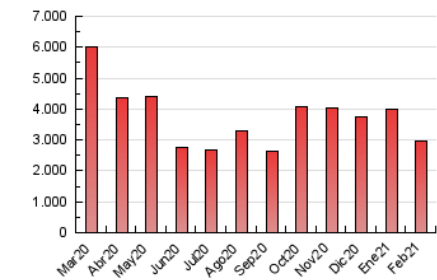

Páginas (x 1000)