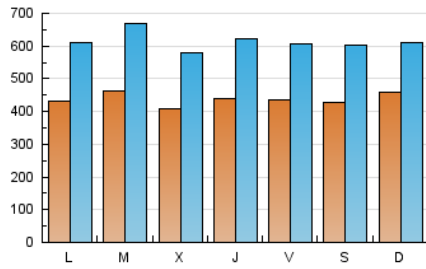

BURGOSconecta

1. Cifras totales y promedios (Nacional e Internacional)

MES - AÑO	NAVEGADORES UNICOS	VISITAS	PAGINAS
Febrero - 2021	520.549	1.719.497	3.057.387
PROMEDIO DIARIO	43.840	61.411	109.192
PROMEDIO LUNES-VIERNES	43.585	61.729	109.765
PROMEDIO SABADO-DOMINGO	44.478	60.616	107.762
PAGINAS / VISITAS	1,78		
DURACION MEDIA VISITAS	0:02:42		
DURACION MEDIA PAGINAS	0:03:28		

2. Secciones (Nacional e Internacional)

	PAGINAS	%
HOME	651.450	21.31 %
RESTO	2.405.937	78.69 %

3. Por día del mes (Nacional e Internacional)

Día	N. únicos	Visitas	Páginas	Día	N. únicos	Visitas	Páginas	Día	N. únicos	Visitas	Páginas
1	43.396	62.077	109.541	11	48.947	67.552	123.106	21	62.955	77.607	128.261
2	41.965	62.531	110.967	12	45.300	62.398	108.689	22	50.451	70.979	126.558
3	40.269	56.674	98.700	13	44.972	63.766	105.052	23	39.840	58.171	106.526
4	39.806	58.899	106.524	14	34.743	48.554	98.132	24	36.900	52.348	90.097
5	43.678	64.506	115.893	15	38.154	53.546	100.298	25	41.670	58.221	99.011
6	44.788	64.009	109.375	16	54.639	78.914	138.739	26	41.936	58.455	103.642
7	47.081	64.962	116.919	17	42.683	61.009	111.354	27	43.726	61.961	121.002
8	40.863	57.671	103.918	18	45.681	64.051	114.593	28	39.276	53.084	91.813
9	49.085	67.553	117.282	19	42.874	58.038	102.081				
10	43.557	60.979	107.774	20	38.286	50.982	91.540				

4. Gráficas (Nacional e Internacional)

4.1 Por día de la semana (promedio)

N. únicos / Visitas (x 100)

Páginas (x 100)

4.2 Por franja horaria (promedio)

Visitas (x 1000)

Páginas (x 1000)

4.3 Por meses