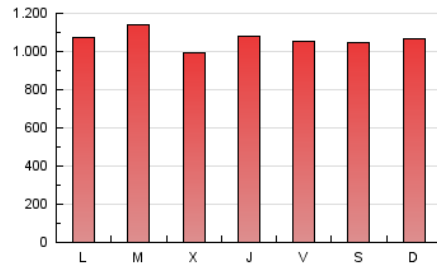

BURGOSconecta

1. Cifras totales y promedios (Nacional)

MES - AÑO	NAVEGADORES UNICOS	VISITAS	PAGINAS
Febrero - 2021	480.311	1.671.944	2.983.217
PROMEDIO DIARIO	42.405	59.712	106.543
PROMEDIO LUNES-VIERNES	42.112	59.935	106.939
PROMEDIO SABADO-DOMINGO	43.137	59.155	105.554
PAGINAS / VISITAS	1,78		
DURACION MEDIA VISITAS	0:02:39		
DURACION MEDIA PAGINAS	0:03:23		

2. Secciones (Nacional)

	PAGINAS	%
HOME	647.013	21.69 %
RESTO	2.336.204	78.31 %

3. Por día del mes (Nacional)

Día	N. únicos	Visitas	Páginas	Día	N. únicos	Visitas	Páginas	Día	N. únicos	Visitas	Páginas
1	42.182	60.652	107.141	11	47.434	65.869	120.409	21	61.445	76.077	126.042
2	39.336	56.677	102.571	12	43.876	60.771	106.105	22	48.793	69.211	123.833
3	38.972	55.182	96.335	13	43.726	62.307	102.886	23	38.125	56.353	103.789
4	38.683	57.536	104.379	14	33.541	47.288	96.144	24	35.370	50.638	87.513
5	42.556	63.192	113.843	15	36.788	52.097	97.766	25	40.201	56.532	96.271
6	43.820	62.878	107.859	16	53.120	77.272	136.087	26	40.424	56.760	100.936
7	45.912	63.682	114.946	17	41.511	59.551	108.951	27	42.084	60.108	117.899
8	39.647	56.247	101.632	18	44.288	62.336	111.707	28	37.750	51.402	89.262
9	47.636	66.010	114.697	19	41.364	56.437	99.450				
10	41.943	59.384	105.374	20	36.817	49.495	89.390				

4. Gráficas (Nacional)

4.1 Por día de la semana (promedio)

N. únicos / Visitas (x 100)

Páginas (x 100)

4.2 Por franja horaria (promedio)

Visitas (x 1000)

Páginas (x 1000)

4.3 Por meses