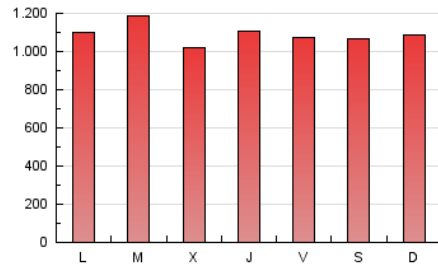

BURGOSconecta

1. Cifras totales y promedios (Nacional e Internacional)

MES - AÑO	NAVEGADORES UNICOS	VISITAS	PAGINAS
Febrero - 2021	520.549	1.719.497	3.057.387
PROMEDIO DIARIO	43.840	61.411	109.192
PROMEDIO LUNES-VIERNES	43.585	61.729	109.765
PROMEDIO SABADO-DOMINGO	44.478	60.616	107.762
PAGINAS / VISITAS	1,78		
DURACION MEDIA VISITAS	0:02:42		
DURACION MEDIA PAGINAS	0:03:28		

2. Secciones (Nacional e Internacional)

	PAGINAS	%
HOME	651.450	21.31 %
RESTO	2.405.937	78.69 %

3. Por día del mes (Nacional e Internacional)

Día	N. únicos	Visitas	Páginas	Día	N. únicos	Visitas	Páginas	Día	N. únicos	Visitas	Páginas
1	43.396	62.077	109.541	11	48.947	67.552	123.106	21	62.955	77.607	128.261
2	41.965	62.531	110.967	12	45.300	62.398	108.689	22	50.451	70.979	126.558
3	40.269	56.674	98.700	13	44.972	63.766	105.052	23	39.840	58.171	106.526
4	39.806	58.899	106.524	14	34.743	48.554	98.132	24	36.900	52.348	90.097
5	43.678	64.506	115.893	15	38.154	53.546	100.298	25	41.670	58.221	99.011
6	44.788	64.009	109.375	16	54.639	78.914	138.739	26	41.936	58.455	103.642
7	47.081	64.962	116.919	17	42.683	61.009	111.354	27	43.726	61.961	121.002
8	40.863	57.671	103.918	18	45.681	64.051	114.593	28	39.276	53.084	91.813
9	49.085	67.553	117.282	19	42.874	58.038	102.081				
10	43.557	60.979	107.774	20	38.286	50.982	91.540				

4. Gráficas (Nacional e Internacional)

4.1 Por día de la semana (promedio)

N. únicos / Visitas (x 100)

Páginas (x 100)

4.2 Por franja horaria (promedio)

Visitas (x 1000)

Páginas (x 1000)

4.3 Por meses