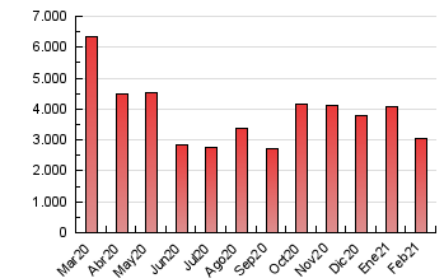

Páginas (x 1000)