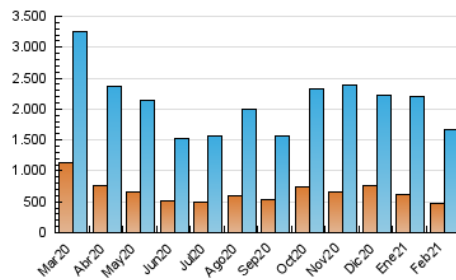

2. Secciones (Nacional)

	PAGINAS	%
HOME	647.013	21.69 %
RESTO	2.336.204	78.31 %

3. Por día del mes (Nacional)

Día	N. únicos	Visitas	Páginas	Día	N. únicos	Visitas	Páginas	Día	N. únicos	Visitas	Páginas
1	42.182	60.652	107.141	11	47.434	65.869	120.409	21	61.445	76.077	126.042
2	39.336	56.677	102.571	12	43.876	60.771	106.105	22	48.793	69.211	123.833
3	38.972	55.182	96.335	13	43.726	62.307	102.886	23	38.125	56.353	103.789
4	38.683	57.536	104.379	14	33.541	47.288	96.144	24	35.370	50.638	87.513
5	42.556	63.192	113.843	15	36.788	52.097	97.766	25	40.201	56.532	96.271
6	43.820	62.878	107.859	16	53.120	77.272	136.087	26	40.424	56.760	100.936
7	45.912	63.682	114.946	17	41.511	59.551	108.951	27	42.084	60.108	117.899
8	39.647	56.247	101.632	18	44.288	62.336	111.707	28	37.750	51.402	89.262
9	47.636	66.010	114.697	19	41.364	56.437	99.450				
10	41.943	59.384	105.374	20	36.817	49.495	89.390				

4. Gráficas (Nacional)

4.1 Por día de la semana (promedio)

N. únicos / Visitas (x 100)

Páginas (x 100)

4.2 Por franja horaria (promedio)

Visitas (x 1000)

Páginas (x 1000)

4.3 Por meses

N. únicos / Visitas (x 1000)

Páginas (x 1000)

5. Observaciones

Este Medio Electrónico de Comunicación ha sido medido por la herramienta Google Analytics de Google

6. Definiciones básicas (Para más información ver Normas Técnicas para el Control de los Medios Electrónicos de Comunicación)

Visita:

Una secuencia ininterrumpida de páginas servidas a un usuario válido. Si dicho usuario no realiza peticiones de páginas en un periodo de tiempo (30 min) la siguiente petición constituirá el inicio de una nueva visita.