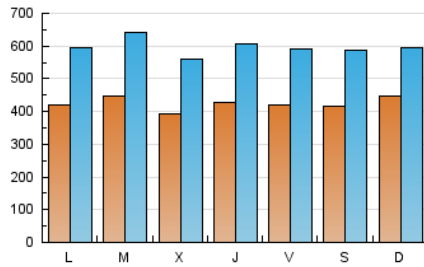

BURGOSconecta

1. Cifras totales y promedios (Nacional)

MES - AÑO	NAVEGADORES UNICOS	VISITAS	PAGINAS
Febrero - 2021	480.311	1.671.944	2.983.217
PROMEDIO DIARIO	42.405	59.712	106.543
PROMEDIO LUNES-VIERNES	42.112	59.935	106.939
PROMEDIO SABADO-DOMINGO	43.137	59.155	105.554
PAGINAS / VISITAS	1,78		
DURACION MEDIA VISITAS	0:02:39		
DURACION MEDIA PAGINAS	0:03:23		

2. Secciones (Nacional)

	PAGINAS	%
HOME	647.013	21.69 %
RESTO	2.336.204	78.31 %

3. Por día del mes (Nacional)

Día	N. únicos	Visitas	Páginas	Día	N. únicos	Visitas	Páginas	Día	N. únicos	Visitas	Páginas
1	42.182	60.652	107.141	11	47.434	65.869	120.409	21	61.445	76.077	126.042
2	39.336	56.677	102.571	12	43.876	60.771	106.105	22	48.793	69.211	123.833
3	38.972	55.182	96.335	13	43.726	62.307	102.886	23	38.125	56.353	103.789
4	38.683	57.536	104.379	14	33.541	47.288	96.144	24	35.370	50.638	87.513
5	42.556	63.192	113.843	15	36.788	52.097	97.766	25	40.201	56.532	96.271
6	43.820	62.878	107.859	16	53.120	77.272	136.087	26	40.424	56.760	100.936
7	45.912	63.682	114.946	17	41.511	59.551	108.951	27	42.084	60.108	117.899
8	39.647	56.247	101.632	18	44.288	62.336	111.707	28	37.750	51.402	89.262
9	47.636	66.010	114.697	19	41.364	56.437	99.450				
10	41.943	59.384	105.374	20	36.817	49.495	89.390				

4. Gráficas (Nacional)

4.1 Por día de la semana (promedio)

N. únicos / Visitas (x 100)

Páginas (x 100)

4.2 Por franja horaria (promedio)

Visitas (x 1000)

Páginas (x 1000)

4.3 Por meses