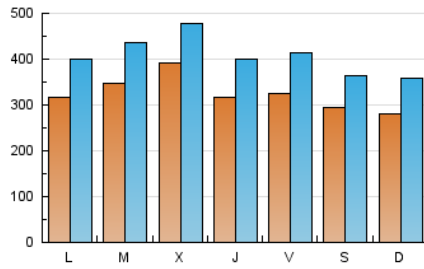

BURGOSconecta

1. Cifras totales y promedios (Nacional)

MES - AÑO	NAVEGADORES UNICOS	VISITAS	PAGINAS
Febrero - 2020	480.690	1.176.086	2.951.964
PROMEDIO DIARIO	32.372	40.555	101.792
PROMEDIO LUNES-VIERNES	33.936	42.522	91.204
PROMEDIO SABADO-DOMINGO	28.898	36.184	125.320
PAGINAS / VISITAS	2,51		
DURACION MEDIA VISITAS	0:02:17		
DURACION MEDIA PAGINAS	0:01:31		

2. Secciones (Nacional)

	PAGINAS	%
HOME	323.730	10.97 %
RESTO	2.628.234	89.03 %

3. Por día del mes (Nacional)

Día	N. únicos	Visitas	Páginas	Día	N. únicos	Visitas	Páginas	Día	N. únicos	Visitas	Páginas
1	21.167	27.157	50.003	11	38.618	49.601	90.414	21	31.039	40.081	95.202
2	19.963	25.889	57.130	12	45.993	54.752	87.994	22	34.887	41.077	158.571
3	23.375	30.814	58.809	13	27.029	35.058	62.861	23	27.839	34.422	248.506
4	26.849	34.367	58.052	14	31.336	40.136	70.854	24	34.754	43.845	144.182
5	30.057	38.566	90.963	15	25.003	32.036	56.551	25	35.687	42.682	89.374
6	28.463	35.233	93.515	16	29.427	37.757	213.553	26	42.801	51.816	135.290
7	27.329	34.970	58.697	17	33.324	40.816	143.366	27	37.271	49.666	89.299
8	30.171	37.587	80.494	18	37.437	47.735	87.491	28	40.010	50.082	81.253
9	35.482	45.385	187.781	19	38.079	45.927	74.815	29	36.142	44.345	75.293
10	35.558	44.383	142.992	20	33.703	39.901	68.659				

4. Gráficas (Nacional)

4.1 Por día de la semana (promedio)

N. únicos / Visitas (x 100)

Páginas (x 100)

4.2 Por franja horaria (promedio)

Visitas (x 1000)

Páginas (x 1000)

4.3 Por meses