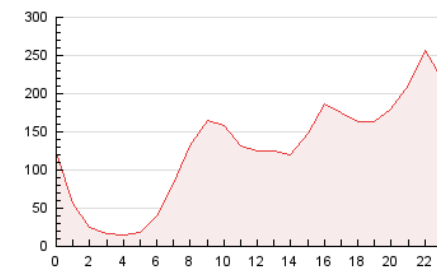

2. Secciones (Nacional e Internacional)

	PAGINAS	%
HOME	327.613	10.78 %
RESTO	2.710.519	89.22 %

3. Por día del mes (Nacional e Internacional)

Día	N. únicos	Visitas	Páginas	Día	N. únicos	Visitas	Páginas	Día	N. únicos	Visitas	Páginas
1	22.412	28.501	52.071	11	40.515	51.577	93.408	21	32.597	41.728	97.817
2	21.229	27.290	59.060	12	47.936	56.645	91.175	22	36.441	42.784	161.953
3	24.839	32.396	61.064	13	28.607	36.870	65.813	23	29.378	36.063	252.014
4	28.297	35.840	60.263	14	32.862	41.709	73.432	24	36.404	45.683	148.043
5	31.659	40.247	93.529	15	26.315	33.422	58.659	25	37.711	44.770	92.516
6	29.971	36.793	96.395	16	30.734	39.199	217.413	26	44.614	53.751	138.533
7	28.762	36.522	61.269	17	34.703	42.354	146.587	27	39.284	51.854	92.674
8	31.541	38.996	82.518	18	39.234	49.633	90.829	28	43.403	53.781	86.453
9	36.937	47.023	190.738	19	39.478	47.522	77.381	29	38.172	46.481	78.119
10	37.294	46.355	147.043	20	35.413	41.619	71.363				

4. Gráficas (Nacional e Internacional)

4.1 Por día de la semana (promedio)

N. únicos / Visitas (x 100)

Páginas (x 100)

4.2 Por franja horaria (promedio)

Visitas (x 1000)

Páginas (x 1000)

4.3 Por meses