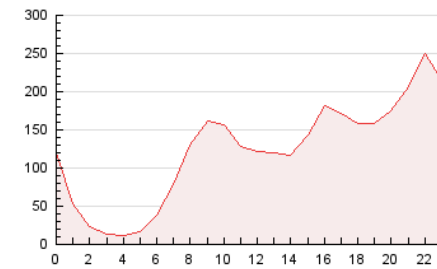

2. Secciones (Nacional)

	PAGINAS	%
HOME	323.730	10.97 %
RESTO	2.628.234	89.03 %

3. Por día del mes (Nacional)

Día	N. únicos	Visitas	Páginas	Día	N. únicos	Visitas	Páginas	Día	N. únicos	Visitas	Páginas
1	21.167	27.157	50.003	11	38.618	49.601	90.414	21	31.039	40.081	95.202
2	19.963	25.889	57.130	12	45.993	54.752	87.994	22	34.887	41.077	158.571
3	23.375	30.814	58.809	13	27.029	35.058	62.861	23	27.839	34.422	248.506
4	26.849	34.367	58.052	14	31.336	40.136	70.854	24	34.754	43.845	144.182
5	30.057	38.566	90.963	15	25.003	32.036	56.551	25	35.687	42.682	89.374
6	28.463	35.233	93.515	16	29.427	37.757	213.553	26	42.801	51.816	135.290
7	27.329	34.970	58.697	17	33.324	40.816	143.366	27	37.271	49.666	89.299
8	30.171	37.587	80.494	18	37.437	47.735	87.491	28	40.010	50.082	81.253
9	35.482	45.385	187.781	19	38.079	45.927	74.815	29	36.142	44.345	75.293
10	35.558	44.383	142.992	20	33.703	39.901	68.659				

4. Gráficas (Nacional)

4.1 Por día de la semana (promedio)

N. únicos / Visitas (x 100)

Páginas (x 100)

4.2 Por franja horaria (promedio)

Visitas (x 1000)

Páginas (x 1000)

4.3 Por meses

Página Vista:

Conjunto de ficheros enviado a un usuario como resultado de una petición del mismo recibida por el servidor. Cuando la página está formada por varios marcos (frames), el conjunto de los mismos tendrá, a efectos de cómputo, la consideración de una página unitaria.