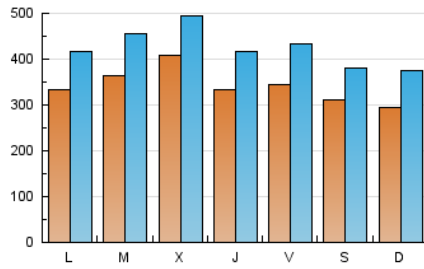

BURGOSconecta

1. Cifras totales y promedios (Nacional e Internacional)

MES - AÑO	NAVEGADORES UNICOS	VISITAS	PAGINAS
Febrero - 2020	521.849	1.227.408	3.038.132
PROMEDIO DIARIO	34.026	42.324	104.763
PROMEDIO LUNES-VIERNES	35.679	44.382	94.279
PROMEDIO SABADO-DOMINGO	30.351	37.751	128.061
PAGINAS / VISITAS	2,48		
DURACION MEDIA VISITAS	0:02:20		
DURACION MEDIA PAGINAS	0:01:35		

2. Secciones (Nacional e Internacional)

	PAGINAS	%
HOME	327.613	10.78 %
RESTO	2.710.519	89.22 %

3. Por día del mes (Nacional e Internacional)

Día	N. únicos	Visitas	Páginas	Día	N. únicos	Visitas	Páginas	Día	N. únicos	Visitas	Páginas
1	22.412	28.501	52.071	11	40.515	51.577	93.408	21	32.597	41.728	97.817
2	21.229	27.290	59.060	12	47.936	56.645	91.175	22	36.441	42.784	161.953
3	24.839	32.396	61.064	13	28.607	36.870	65.813	23	29.378	36.063	252.014
4	28.297	35.840	60.263	14	32.862	41.709	73.432	24	36.404	45.683	148.043
5	31.659	40.247	93.529	15	26.315	33.422	58.659	25	37.711	44.770	92.516
6	29.971	36.793	96.395	16	30.734	39.199	217.413	26	44.614	53.751	138.533
7	28.762	36.522	61.269	17	34.703	42.354	146.587	27	39.284	51.854	92.674
8	31.541	38.996	82.518	18	39.234	49.633	90.829	28	43.403	53.781	86.453
9	36.937	47.023	190.738	19	39.478	47.522	77.381	29	38.172	46.481	78.119
10	37.294	46.355	147.043	20	35.413	41.619	71.363				

4. Gráficas (Nacional e Internacional)

4.1 Por día de la semana (promedio)

N. únicos / Visitas (x 100)

Páginas (x 100)

4.2 Por franja horaria (promedio)

Visitas (x 1000)

Páginas (x 1000)

4.3 Por meses