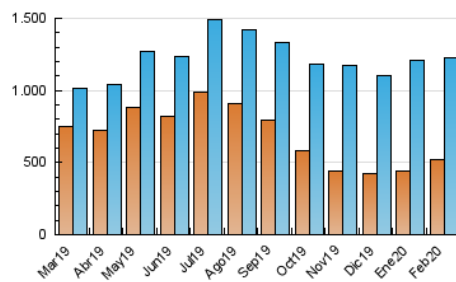

4.3 Por meses

N. únicos / Visitas (x 1000)