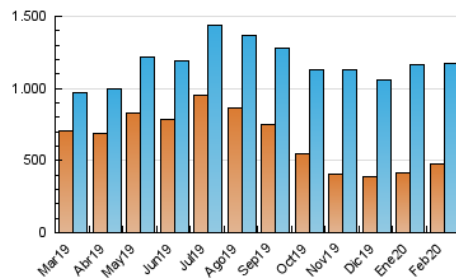

4.3 Por meses

N. únicos / Visitas (x 1000)