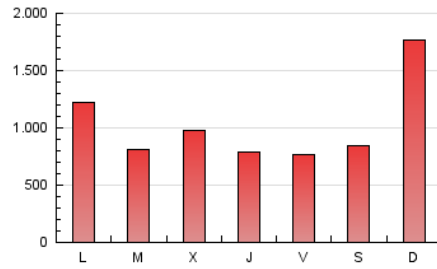

BURGOSconecta

1. Cifras totales y promedios (Nacional)

MES - AÑO	NAVEGADORES UNICOS	VISITAS	PAGINAS
Febrero - 2020	480.690	1.176.086	2.951.964
PROMEDIO DIARIO	32.372	40.555	101.792
PROMEDIO LUNES-VIERNES	33.936	42.522	91.204
PROMEDIO SABADO-DOMINGO	28.898	36.184	125.320
PAGINAS / VISITAS	2,51		
DURACION MEDIA VISITAS	0:02:17		
DURACION MEDIA PAGINAS	0:01:31		

2. Secciones (Nacional)

	PAGINAS	%
HOME	323.730	10.97 %
RESTO	2.628.234	89.03 %

3. Por día del mes (Nacional)

Día	N. únicos	Visitas	Páginas	Día	N. únicos	Visitas	Páginas	Día	N. únicos	Visitas	Páginas
1	21.167	27.157	50.003	11	38.618	49.601	90.414	21	31.039	40.081	95.202
2	19.963	25.889	57.130	12	45.993	54.752	87.994	22	34.887	41.077	158.571
3	23.375	30.814	58.809	13	27.029	35.058	62.861	23	27.839	34.422	248.506
4	26.849	34.367	58.052	14	31.336	40.136	70.854	24	34.754	43.845	144.182
5	30.057	38.566	90.963	15	25.003	32.036	56.551	25	35.687	42.682	89.374
6	28.463	35.233	93.515	16	29.427	37.757	213.553	26	42.801	51.816	135.290
7	27.329	34.970	58.697	17	33.324	40.816	143.366	27	37.271	49.666	89.299
8	30.171	37.587	80.494	18	37.437	47.735	87.491	28	40.010	50.082	81.253
9	35.482	45.385	187.781	19	38.079	45.927	74.815	29	36.142	44.345	75.293
10	35.558	44.383	142.992	20	33.703	39.901	68.659				

4. Gráficas (Nacional)

4.1 Por día de la semana (promedio)

N. únicos / Visitas (x 100)

Páginas (x 100)

4.2 Por franja horaria (promedio)

Visitas (x 1000)

Páginas (x 1000)

4.3 Por meses