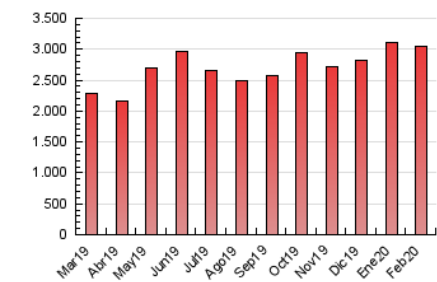

Páginas (x 1000)