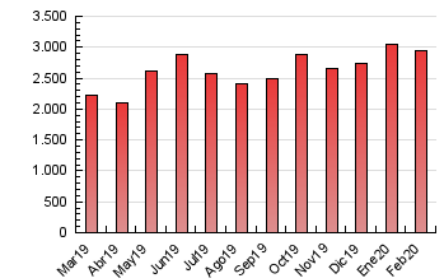

Páginas (x 1000)