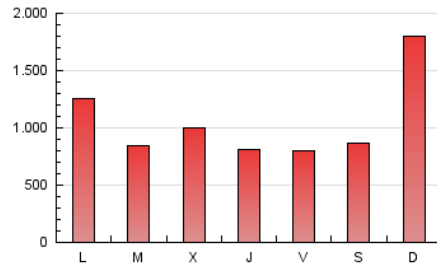

BURGOSconecta

1. Cifras totales y promedios (Nacional e Internacional)

MES - AÑO	NAVEGADORES UNICOS	VISITAS	PAGINAS
Febrero - 2020	521.849	1.227.408	3.038.132
PROMEDIO DIARIO	34.026	42.324	104.763
PROMEDIO LUNES-VIERNES	35.679	44.382	94.279
PROMEDIO SABADO-DOMINGO	30.351	37.751	128.061
PAGINAS / VISITAS	2,48		
DURACION MEDIA VISITAS	0:02:20		
DURACION MEDIA PAGINAS	0:01:35		

2. Secciones (Nacional e Internacional)

	PAGINAS	%
HOME	327.613	10.78 %
RESTO	2.710.519	89.22 %

3. Por día del mes (Nacional e Internacional)

Día	N. únicos	Visitas	Páginas	Día	N. únicos	Visitas	Páginas	Día	N. únicos	Visitas	Páginas
1	22.412	28.501	52.071	11	40.515	51.577	93.408	21	32.597	41.728	97.817
2	21.229	27.290	59.060	12	47.936	56.645	91.175	22	36.441	42.784	161.953
3	24.839	32.396	61.064	13	28.607	36.870	65.813	23	29.378	36.063	252.014
4	28.297	35.840	60.263	14	32.862	41.709	73.432	24	36.404	45.683	148.043
5	31.659	40.247	93.529	15	26.315	33.422	58.659	25	37.711	44.770	92.516
6	29.971	36.793	96.395	16	30.734	39.199	217.413	26	44.614	53.751	138.533
7	28.762	36.522	61.269	17	34.703	42.354	146.587	27	39.284	51.854	92.674
8	31.541	38.996	82.518	18	39.234	49.633	90.829	28	43.403	53.781	86.453
9	36.937	47.023	190.738	19	39.478	47.522	77.381	29	38.172	46.481	78.119
10	37.294	46.355	147.043	20	35.413	41.619	71.363				

4. Gráficas (Nacional e Internacional)

4.1 Por día de la semana (promedio)

N. únicos / Visitas (x 100)

Páginas (x 100)

4.2 Por franja horaria (promedio)

Visitas (x 1000)

Páginas (x 1000)

4.3 Por meses