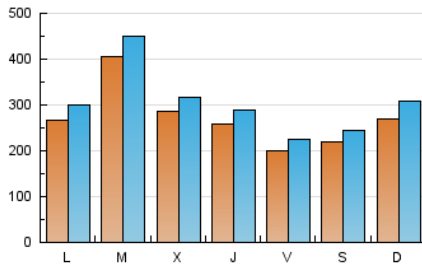

BURGOSconecta

1. Cifras totales y promedios (Nacional)

MES - AÑO	NAVEGADORES UNICOS	VISITAS	PAGINAS
Febrero - 2019	573.604	851.078	1.659.471
PROMEDIO DIARIO	27.181	30.396	59.267
PROMEDIO LUNES-VIERNES	28.281	31.540	59.018
PROMEDIO SABADO-DOMINGO	24.428	27.534	59.888
PAGINAS / VISITAS	1,95		
DURACION MEDIA VISITAS	0:01:27		
DURACION MEDIA PAGINAS	0:01:31		

2. Secciones (Nacional)

	PAGINAS	%
HOME	254.083	15.31 %
RESTO	1.405.388	84.69 %

3. Por día del mes (Nacional)

Día	N. únicos	Visitas	Páginas	Día	N. únicos	Visitas	Páginas	Día	N. únicos	Visitas	Páginas
1	23.350	25.835	50.838	11	17.703	20.524	60.511	21	31.758	35.174	57.308
2	33.686	36.952	67.275	12	59.834	66.937	124.909	22	20.420	23.043	55.853
3	25.531	29.216	82.791	13	26.089	28.856	53.475	23	17.573	19.999	42.396
4	22.497	25.355	74.873	14	21.933	24.617	44.578	24	23.239	26.323	49.694
5	41.607	45.569	95.219	15	17.357	19.507	40.479	25	30.521	33.676	57.956
6	23.368	26.700	53.900	16	16.040	18.333	40.452	26	25.728	28.761	44.236
7	19.817	22.009	38.391	17	39.851	44.943	93.123	27	33.774	37.284	53.418
8	18.945	21.590	37.337	18	35.784	39.911	72.479	28	29.596	33.459	51.230
9	19.970	22.200	38.036	19	34.785	38.300	60.894				
10	19.536	22.304	65.335	20	30.762	33.701	52.485				

4. Gráficas (Nacional)

4.1 Por día de la semana (promedio)

N. únicos / Visitas (x 100)

Páginas (x 100)

4.2 Por franja horaria (promedio)

Visitas (x 1000)

Páginas (x 1000)

4.3 Por meses