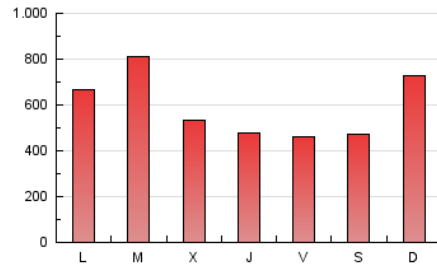

BURGOSconecta

1. Cifras totales y promedios (Nacional)

MES - AÑO	NAVEGADORES UNICOS	VISITAS	PAGINAS
Febrero - 2019	573.604	851.078	1.659.471
PROMEDIO DIARIO	27.181	30.396	59.267
PROMEDIO LUNES-VIERNES	28.281	31.540	59.018
PROMEDIO SABADO-DOMINGO	24.428	27.534	59.888
PAGINAS / VISITAS	1,95		
DURACION MEDIA VISITAS	0:01:27		
DURACION MEDIA PAGINAS	0:01:31		

2. Secciones (Nacional)

	PAGINAS	%
HOME	254.083	15.31 %
RESTO	1.405.388	84.69 %

3. Por día del mes (Nacional)

Día	N. únicos	Visitas	Páginas	Día	N. únicos	Visitas	Páginas	Día	N. únicos	Visitas	Páginas
1	23.350	25.835	50.838	11	17.703	20.524	60.511	21	31.758	35.174	57.308
2	33.686	36.952	67.275	12	59.834	66.937	124.909	22	20.420	23.043	55.853
3	25.531	29.216	82.791	13	26.089	28.856	53.475	23	17.573	19.999	42.396
4	22.497	25.355	74.873	14	21.933	24.617	44.578	24	23.239	26.323	49.694
5	41.607	45.569	95.219	15	17.357	19.507	40.479	25	30.521	33.676	57.956
6	23.368	26.700	53.900	16	16.040	18.333	40.452	26	25.728	28.761	44.236
7	19.817	22.009	38.391	17	39.851	44.943	93.123	27	33.774	37.284	53.418
8	18.945	21.590	37.337	18	35.784	39.911	72.479	28	29.596	33.459	51.230
9	19.970	22.200	38.036	19	34.785	38.300	60.894				
10	19.536	22.304	65.335	20	30.762	33.701	52.485				

4. Gráficas (Nacional)

4.1 Por día de la semana (promedio)

N. únicos / Visitas (x 100)

Páginas (x 100)

4.2 Por franja horaria (promedio)

Visitas (x 1000)

Páginas (x 1000)

4.3 Por meses