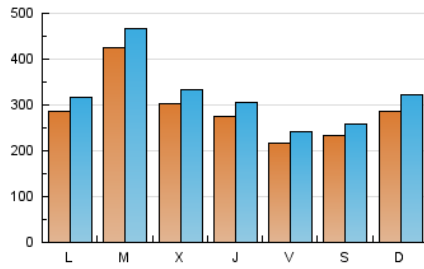

BURGOSconecta

1. Cifras totales y promedios (Nacional e Internacional)

MES - AÑO	NAVEGADORES UNICOS	VISITAS	PAGINAS
Febrero - 2019	618.169	898.330	1.721.002
PROMEDIO DIARIO	28.899	32.083	61.464
PROMEDIO LUNES-VIERNES	30.083	33.315	61.335
PROMEDIO SABADO-DOMINGO	25.941	29.005	61.787
PAGINAS / VISITAS	1,92		
DURACION MEDIA VISITAS	0:01:25		
DURACION MEDIA PAGINAS	0:01:32		

2. Secciones (Nacional e Internacional)

	PAGINAS	%
HOME	257.004	14.93 %
RESTO	1.463.998	85.07 %

3. Por día del mes (Nacional e Internacional)

Día	N. únicos	Visitas	Páginas	Día	N. únicos	Visitas	Páginas	Día	N. únicos	Visitas	Páginas
1	25.008	27.425	52.822	11	19.298	22.050	62.839	21	33.784	37.124	59.754
2	35.059	38.313	69.038	12	61.932	68.957	127.733	22	21.952	24.655	57.887
3	26.966	30.654	84.572	13	27.836	30.647	55.745	23	19.048	21.440	44.241
4	24.327	27.064	77.119	14	23.755	26.458	46.751	24	24.867	27.993	51.827
5	43.455	47.381	98.046	15	18.916	21.027	42.279	25	32.668	35.727	60.905
6	25.073	28.402	56.087	16	17.575	19.733	42.146	26	27.604	30.639	46.655
7	21.432	23.635	40.602	17	41.614	46.535	95.407	27	35.372	38.895	55.426
8	20.692	23.388	39.449	18	37.598	41.817	74.920	28	31.306	35.080	53.262
9	21.333	23.601	39.699	19	36.722	40.213	63.335				
10	21.065	23.768	67.367	20	32.920	35.709	55.089				

4. Gráficas (Nacional e Internacional)

4.1 Por día de la semana (promedio)

N. únicos / Visitas (x 100)

Páginas (x 100)

4.2 Por franja horaria (promedio)

Visitas (x 1000)

Páginas (x 1000)

4.3 Por meses