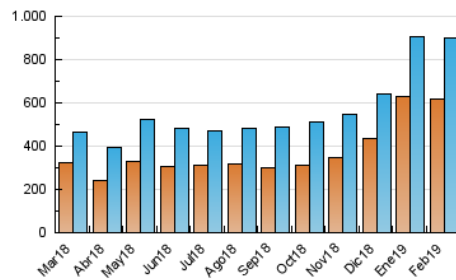

4.3 Por meses

N. únicos / Visitas (x 1000)