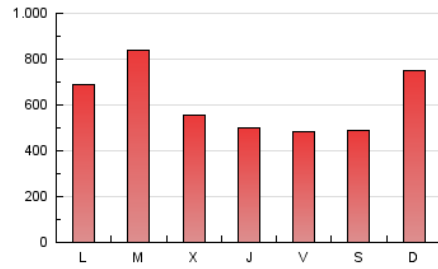

BURGOSconecta

1. Cifras totales y promedios (Nacional e Internacional)

MES - AÑO	NAVEGADORES UNICOS	VISITAS	PAGINAS
Febrero - 2019	618.169	898.330	1.721.002
PROMEDIO DIARIO	28.899	32.083	61.464
PROMEDIO LUNES-VIERNES	30.083	33.315	61.335
PROMEDIO SABADO-DOMINGO	25.941	29.005	61.787
PAGINAS / VISITAS	1,92		
DURACION MEDIA VISITAS	0:01:25		
DURACION MEDIA PAGINAS	0:01:32		

2. Secciones (Nacional e Internacional)

	PAGINAS	%
HOME	257.004	14.93 %
RESTO	1.463.998	85.07 %

3. Por día del mes (Nacional e Internacional)

Día	N. únicos	Visitas	Páginas	Día	N. únicos	Visitas	Páginas	Día	N. únicos	Visitas	Páginas
1	25.008	27.425	52.822	11	19.298	22.050	62.839	21	33.784	37.124	59.754
2	35.059	38.313	69.038	12	61.932	68.957	127.733	22	21.952	24.655	57.887
3	26.966	30.654	84.572	13	27.836	30.647	55.745	23	19.048	21.440	44.241
4	24.327	27.064	77.119	14	23.755	26.458	46.751	24	24.867	27.993	51.827
5	43.455	47.381	98.046	15	18.916	21.027	42.279	25	32.668	35.727	60.905
6	25.073	28.402	56.087	16	17.575	19.733	42.146	26	27.604	30.639	46.655
7	21.432	23.635	40.602	17	41.614	46.535	95.407	27	35.372	38.895	55.426
8	20.692	23.388	39.449	18	37.598	41.817	74.920	28	31.306	35.080	53.262
9	21.333	23.601	39.699	19	36.722	40.213	63.335				
10	21.065	23.768	67.367	20	32.920	35.709	55.089				

4. Gráficas (Nacional e Internacional)

4.1 Por día de la semana (promedio)

N. únicos / Visitas (x 100)

Páginas (x 100)

4.2 Por franja horaria (promedio)

Visitas (x 1000)

Páginas (x 1000)

4.3 Por meses