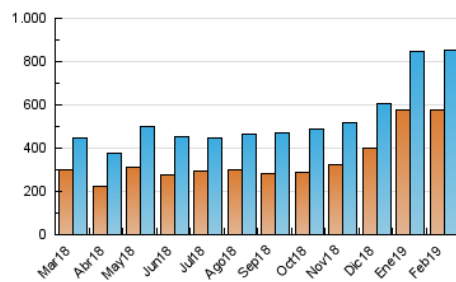

4.3 Por meses

N. únicos / Visitas (x 1000)