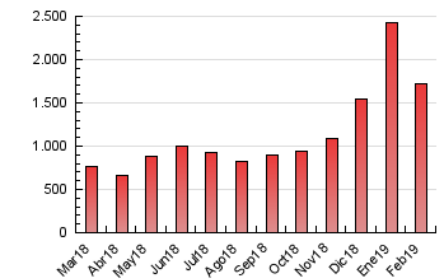

Páginas (x 1000)