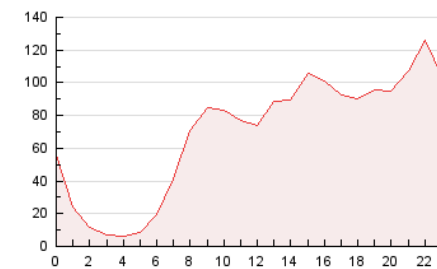

2. Secciones (Nacional)

	PAGINAS	%
HOME	254.083	15.31 %
RESTO	1.405.388	84.69 %

3. Por día del mes (Nacional)

Día	N. únicos	Visitas	Páginas	Día	N. únicos	Visitas	Páginas	Día	N. únicos	Visitas	Páginas
1	23.350	25.835	50.838	11	17.703	20.524	60.511	21	31.758	35.174	57.308
2	33.686	36.952	67.275	12	59.834	66.937	124.909	22	20.420	23.043	55.853
3	25.531	29.216	82.791	13	26.089	28.856	53.475	23	17.573	19.999	42.396
4	22.497	25.355	74.873	14	21.933	24.617	44.578	24	23.239	26.323	49.694
5	41.607	45.569	95.219	15	17.357	19.507	40.479	25	30.521	33.676	57.956
6	23.368	26.700	53.900	16	16.040	18.333	40.452	26	25.728	28.761	44.236
7	19.817	22.009	38.391	17	39.851	44.943	93.123	27	33.774	37.284	53.418
8	18.945	21.590	37.337	18	35.784	39.911	72.479	28	29.596	33.459	51.230
9	19.970	22.200	38.036	19	34.785	38.300	60.894				
10	19.536	22.304	65.335	20	30.762	33.701	52.485				

4. Gráficas (Nacional)

4.1 Por día de la semana (promedio)

N. únicos / Visitas (x 100)

Páginas (x 100)

4.2 Por franja horaria (promedio)

Visitas (x 1000)

Páginas (x 1000)

4.3 Por meses