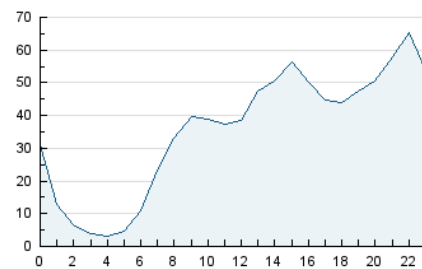

2. Secciones (Nacional)

	PAGINAS	%
HOME	254.083	15.31 %
RESTO	1.405.388	84.69 %

3. Por día del mes (Nacional)

Día	N. únicos	Visitas	Páginas	Día	N. únicos	Visitas	Páginas	Día	N. únicos	Visitas	Páginas
1	23.350	25.835	50.838	11	17.703	20.524	60.511	21	31.758	35.174	57.308
2	33.686	36.952	67.275	12	59.834	66.937	124.909	22	20.420	23.043	55.853
3	25.531	29.216	82.791	13	26.089	28.856	53.475	23	17.573	19.999	42.396
4	22.497	25.355	74.873	14	21.933	24.617	44.578	24	23.239	26.323	49.694
5	41.607	45.569	95.219	15	17.357	19.507	40.479	25	30.521	33.676	57.956
6	23.368	26.700	53.900	16	16.040	18.333	40.452	26	25.728	28.761	44.236
7	19.817	22.009	38.391	17	39.851	44.943	93.123	27	33.774	37.284	53.418
8	18.945	21.590	37.337	18	35.784	39.911	72.479	28	29.596	33.459	51.230
9	19.970	22.200	38.036	19	34.785	38.300	60.894				
10	19.536	22.304	65.335	20	30.762	33.701	52.485				

4. Gráficas (Nacional)

4.1 Por día de la semana (promedio)

N. únicos / Visitas (x 100)

Páginas (x 100)

4.2 Por franja horaria (promedio)

Visitas (x 1000)

Páginas (x 1000)

4.3 Por meses