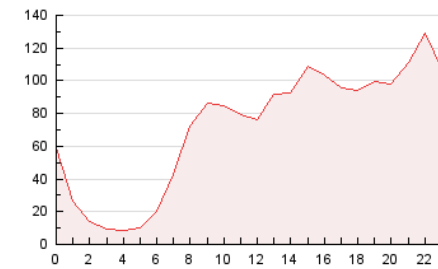

2. Secciones (Nacional e Internacional)

	PAGINAS	%
HOME	257.004	14.93 %
RESTO	1.463.998	85.07 %

3. Por día del mes (Nacional e Internacional)

Día	N. únicos	Visitas	Páginas	Día	N. únicos	Visitas	Páginas	Día	N. únicos	Visitas	Páginas
1	25.008	27.425	52.822	11	19.298	22.050	62.839	21	33.784	37.124	59.754
2	35.059	38.313	69.038	12	61.932	68.957	127.733	22	21.952	24.655	57.887
3	26.966	30.654	84.572	13	27.836	30.647	55.745	23	19.048	21.440	44.241
4	24.327	27.064	77.119	14	23.755	26.458	46.751	24	24.867	27.993	51.827
5	43.455	47.381	98.046	15	18.916	21.027	42.279	25	32.668	35.727	60.905
6	25.073	28.402	56.087	16	17.575	19.733	42.146	26	27.604	30.639	46.655
7	21.432	23.635	40.602	17	41.614	46.535	95.407	27	35.372	38.895	55.426
8	20.692	23.388	39.449	18	37.598	41.817	74.920	28	31.306	35.080	53.262
9	21.333	23.601	39.699	19	36.722	40.213	63.335				
10	21.065	23.768	67.367	20	32.920	35.709	55.089				

4. Gráficas (Nacional e Internacional)

4.1 Por día de la semana (promedio)

N. únicos / Visitas (x 100)

Páginas (x 100)

4.2 Por franja horaria (promedio)

Visitas (x 1000)

Páginas (x 1000)

4.3 Por meses