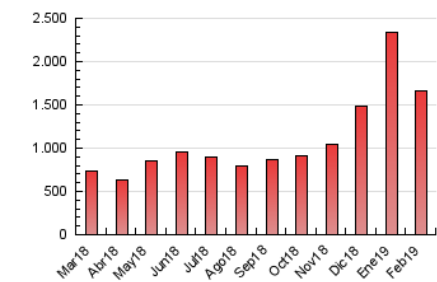

Páginas (x 1000)