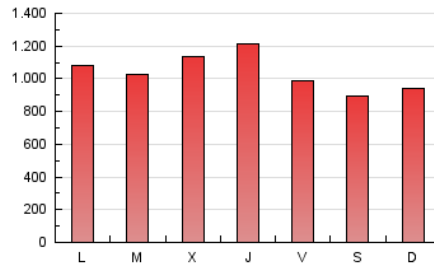

BURGOSconecta

1. Cifras totales y promedios (Nacional e Internacional)

MES - AÑO	NAVEGADORES UNICOS	VISITAS	PAGINAS
Enero - 2025	998.055	1.943.755	3.250.005
PROMEDIO DIARIO	53.668	62.307	104.821
PROMEDIO LUNES-VIERNES	56.520	65.625	109.269
PROMEDIO SABADO-DOMINGO	45.469	52.768	92.033
PAGINAS / VISITAS	1,68		
DURACION MEDIA VISITAS	0:01:59		
TIEMPO INTERACCIÓN MEDIO	0:00:57		

2. Secciones (Nacional e Internacional)

	PAGINAS	%
HOME	701.440	21.59 %
RESTO	2.548.007	78.41 %

3. Por día del mes (Nacional e Internacional)

Día	N. únicos	Visitas	Páginas	Día	N. únicos	Visitas	Páginas	Día	N. únicos	Visitas	Páginas
1	48.468	56.393	100.898	11	49.540	57.388	90.571	21	43.616	49.920	87.770
2	49.672	59.211	97.965	12	53.233	63.002	106.668	22	54.651	62.841	104.201
3	39.749	44.294	75.631	13	53.760	63.750	114.137	23	68.760	83.889	125.710
4	41.695	46.777	84.803	14	47.074	53.495	91.451	24	66.051	73.447	114.861
5	37.270	41.771	84.401	15	57.773	67.730	116.889	25	54.461	64.451	106.583
6	42.573	48.344	89.141	16	56.760	67.212	111.194	26	55.027	64.848	113.014
7	49.420	54.038	95.371	17	43.701	51.350	85.690	27	67.493	79.910	145.932
8	74.941	87.646	135.709	18	36.861	42.547	76.938	28	65.287	81.048	137.011
9	94.498	104.937	156.333	19	35.666	41.363	73.284	29	49.201	59.570	109.517
10	78.679	86.741	126.061	20	44.338	50.921	83.754	30	55.176	67.277	115.265
								31	48.325	55.420	92.694

4. Gráficas (Nacional e Internacional)

4.1 Por día de la semana (promedio)

N. únicos / Visitas (x 100)

Páginas (x 100)

4.2 Por franja horaria (promedio)

Visitas_ (x 1000)

Páginas (x 1000)

4.3 Por meses