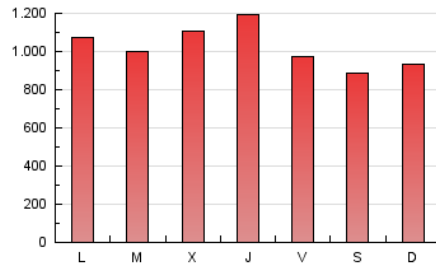

BURGOSconecta

1. Cifras totales y promedios (Nacional)

MES - AÑO	NAVEGADORES UNICOS	VISITAS	PAGINAS
Enero - 2025	977.300	1.921.768	3.191.601
PROMEDIO DIARIO	52.845	61.356	102.937
PROMEDIO LUNES-VIERNES	55.607	64.558	107.129
PROMEDIO SABADO-DOMINGO	44.907	52.148	90.885
PAGINAS / VISITAS	1,68		
DURACION MEDIA VISITAS	0:01:58		
TIEMPO INTERACCIÓN MEDIO	0:00:57		

2. Secciones (Nacional)

	PAGINAS	%
HOME	692.044	21.69 %
RESTO	2.499.009	78.31 %

3. Por día del mes (Nacional)

Día	N. únicos	Visitas	Páginas	Día	N. únicos	Visitas	Páginas	Día	N. únicos	Visitas	Páginas
1	47.792	55.930	99.829	11	48.878	56.572	89.443	21	42.873	48.980	80.468
2	49.170	58.708	97.019	12	52.775	62.511	105.652	22	54.062	62.282	100.958
3	39.285	43.796	74.821	13	53.161	62.816	112.941	23	68.098	83.376	124.500
4	41.002	45.958	83.491	14	46.617	53.012	90.161	24	65.402	72.363	113.605
5	36.742	41.248	83.429	15	56.232	65.705	114.149	25	53.899	63.823	105.384
6	42.117	47.838	88.263	16	55.460	66.019	109.146	26	54.370	64.232	111.718
7	48.965	53.478	94.385	17	43.115	50.414	84.403	27	66.479	78.901	144.088
8	74.250	86.931	134.246	18	36.413	42.175	75.780	28	64.420	79.853	134.509
9	91.730	101.622	152.549	19	35.174	40.662	72.179	29	48.569	58.677	105.219
10	74.991	83.073	121.133	20	43.825	50.284	82.731	30	54.641	66.187	113.580
								31	47.702	54.597	91.274

4. Gráficas (Nacional)

4.1 Por día de la semana (promedio)

N. únicos / Visitas (x 100)

Páginas (x 100)

4.2 Por franja horaria (promedio)

Visitas_ (x 1000)

Páginas (x 1000)

4.3 Por meses