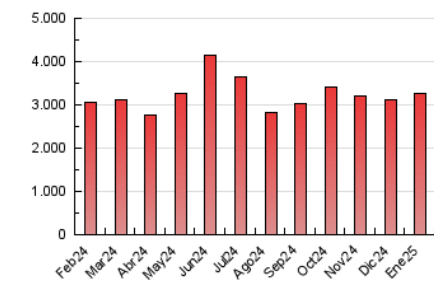

Páginas (x 1000)