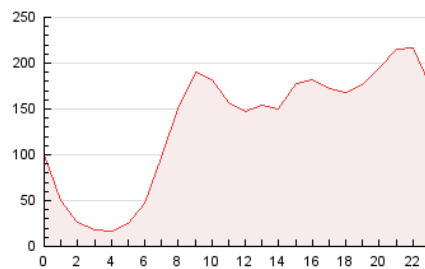

2. Secciones (Nacional)

	PAGINAS	%
HOME	692.044	21.69 %
RESTO	2.499.009	78.31 %

3. Por día del mes (Nacional)

Día	N. únicos	Visitas	Páginas	Día	N. únicos	Visitas	Páginas	Día	N. únicos	Visitas	Páginas
1	47.792	55.930	99.829	11	48.878	56.572	89.443	21	42.873	48.980	80.468
2	49.170	58.708	97.019	12	52.775	62.511	105.652	22	54.062	62.282	100.958
3	39.285	43.796	74.821	13	53.161	62.816	112.941	23	68.098	83.376	124.500
4	41.002	45.958	83.491	14	46.617	53.012	90.161	24	65.402	72.363	113.605
5	36.742	41.248	83.429	15	56.232	65.705	114.149	25	53.899	63.823	105.384
6	42.117	47.838	88.263	16	55.460	66.019	109.146	26	54.370	64.232	111.718
7	48.965	53.478	94.385	17	43.115	50.414	84.403	27	66.479	78.901	144.088
8	74.250	86.931	134.246	18	36.413	42.175	75.780	28	64.420	79.853	134.509
9	91.730	101.622	152.549	19	35.174	40.662	72.179	29	48.569	58.677	105.219
10	74.991	83.073	121.133	20	43.825	50.284	82.731	30	54.641	66.187	113.580
								31	47.702	54.597	91.274

4. Gráficas (Nacional)

4.1 Por día de la semana (promedio)

N. únicos / Visitas (x 100)

Páginas (x 100)

4.2 Por franja horaria (promedio)

Visitas_ (x 1000)

Páginas (x 1000)

4.3 Por meses

N. únicos / Visitas (x 1000)

Páginas (x 1000)

5. Observaciones

Este Medio Electrónico de Comunicación ha sido medido por la herramienta Google Analytics de Google (GA4).

6. Definiciones básicas (Para más información ver Normas Técnicas para el Control de los Medios Electrónicos de Comunicación)