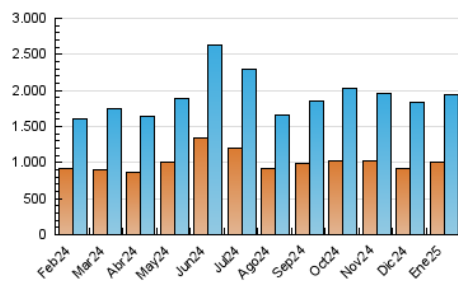

4.3 Por meses

N. únicos / Visitas (x 1000)