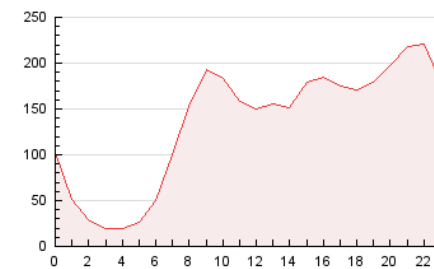

2. Secciones (Nacional e Internacional)

	PAGINAS	%
HOME	701.440	21.59 %
RESTO	2.548.007	78.41 %

3. Por día del mes (Nacional e Internacional)

Día	N. únicos	Visitas	Páginas	Día	N. únicos	Visitas	Páginas	Día	N. únicos	Visitas	Páginas
1	48.468	56.393	100.898	11	49.540	57.388	90.571	21	43.616	49.920	87.770
2	49.672	59.211	97.965	12	53.233	63.002	106.668	22	54.651	62.841	104.201
3	39.749	44.294	75.631	13	53.760	63.750	114.137	23	68.760	83.889	125.710
4	41.695	46.777	84.803	14	47.074	53.495	91.451	24	66.051	73.447	114.861
5	37.270	41.771	84.401	15	57.773	67.730	116.889	25	54.461	64.451	106.583
6	42.573	48.344	89.141	16	56.760	67.212	111.194	26	55.027	64.848	113.014
7	49.420	54.038	95.371	17	43.701	51.350	85.690	27	67.493	79.910	145.932
8	74.941	87.646	135.709	18	36.861	42.547	76.938	28	65.287	81.048	137.011
9	94.498	104.937	156.333	19	35.666	41.363	73.284	29	49.201	59.570	109.517
10	78.679	86.741	126.061	20	44.338	50.921	83.754	30	55.176	67.277	115.265
								31	48.325	55.420	92.694

4. Gráficas (Nacional e Internacional)

4.1 Por día de la semana (promedio)

N. únicos / Visitas (x 100)

Páginas (x 100)

4.2 Por franja horaria (promedio)

Visitas_ (x 1000)

Páginas (x 1000)

4.3 Por meses