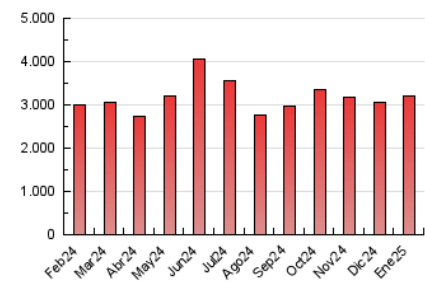

2. Secciones (Nacional)

	PAGINAS	%
HOME	692.044	21.69 %
RESTO	2.499.009	78.31 %

3. Por día del mes (Nacional)

Día	N. únicos	Visitas	Páginas	Día	N. únicos	Visitas	Páginas	Día	N. únicos	Visitas	Páginas
1	47.792	55.930	99.829	11	48.878	56.572	89.443	21	42.873	48.980	80.468
2	49.170	58.708	97.019	12	52.775	62.511	105.652	22	54.062	62.282	100.958
3	39.285	43.796	74.821	13	53.161	62.816	112.941	23	68.098	83.376	124.500
4	41.002	45.958	83.491	14	46.617	53.012	90.161	24	65.402	72.363	113.605
5	36.742	41.248	83.429	15	56.232	65.705	114.149	25	53.899	63.823	105.384
6	42.117	47.838	88.263	16	55.460	66.019	109.146	26	54.370	64.232	111.718
7	48.965	53.478	94.385	17	43.115	50.414	84.403	27	66.479	78.901	144.088
8	74.250	86.931	134.246	18	36.413	42.175	75.780	28	64.420	79.853	134.509
9	91.730	101.622	152.549	19	35.174	40.662	72.179	29	48.569	58.677	105.219
10	74.991	83.073	121.133	20	43.825	50.284	82.731	30	54.641	66.187	113.580
								31	47.702	54.597	91.274

4. Gráficas (Nacional)

4.1 Por día de la semana (promedio)

N. únicos / Visitas (x 100)

Páginas (x 100)

4.2 Por franja horaria (promedio)

Visitas_ (x 1000)

Páginas (x 1000)

4.3 Por meses

N. únicos / Visitas (x 1000)

Páginas (x 1000)

5. Observaciones

Este Medio Electrónico de Comunicación ha sido medido por la herramienta Google Analytics de Google (GA4).

6. Definiciones básicas (Para más información ver Normas Técnicas para el Control de los Medios Electrónicos de Comunicación)

Visita:

Una secuencia ininterrumpida de páginas servidas a un usuario válido. Si dicho usuario no realiza peticiones de páginas en un periodo de tiempo (30 min) la siguiente petición constituirá el inicio de una nueva visita.