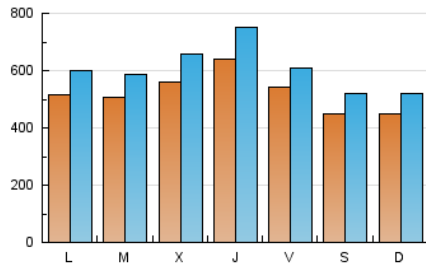

2. Secciones (Nacional)

	PAGINAS	%
HOME	692.044	21.69 %
RESTO	2.499.009	78.31 %

3. Por día del mes (Nacional)

Día	N. únicos	Visitas	Páginas	Día	N. únicos	Visitas	Páginas	Día	N. únicos	Visitas	Páginas
1	47.792	55.930	99.829	11	48.878	56.572	89.443	21	42.873	48.980	80.468
2	49.170	58.708	97.019	12	52.775	62.511	105.652	22	54.062	62.282	100.958
3	39.285	43.796	74.821	13	53.161	62.816	112.941	23	68.098	83.376	124.500
4	41.002	45.958	83.491	14	46.617	53.012	90.161	24	65.402	72.363	113.605
5	36.742	41.248	83.429	15	56.232	65.705	114.149	25	53.899	63.823	105.384
6	42.117	47.838	88.263	16	55.460	66.019	109.146	26	54.370	64.232	111.718
7	48.965	53.478	94.385	17	43.115	50.414	84.403	27	66.479	78.901	144.088
8	74.250	86.931	134.246	18	36.413	42.175	75.780	28	64.420	79.853	134.509
9	91.730	101.622	152.549	19	35.174	40.662	72.179	29	48.569	58.677	105.219
10	74.991	83.073	121.133	20	43.825	50.284	82.731	30	54.641	66.187	113.580
								31	47.702	54.597	91.274

4. Gráficas (Nacional)

4.1 Por día de la semana (promedio)

N. únicos / Visitas (x 100)

Páginas (x 100)

4.2 Por franja horaria (promedio)

Visitas_ (x 1000)

Páginas (x 1000)

4.3 Por meses