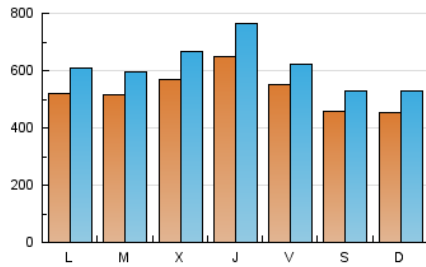

BURGOSconecta

1. Cifras totales y promedios (Nacional e Internacional)

MES - AÑO	NAVEGADORES UNICOS	VISITAS	PAGINAS
Enero - 2025	998.055	1.943.755	3.250.005
PROMEDIO DIARIO	53.668	62.307	104.821
PROMEDIO LUNES-VIERNES	56.520	65.625	109.269
PROMEDIO SABADO-DOMINGO	45.469	52.768	92.033
PAGINAS / VISITAS	1,68		
DURACION MEDIA VISITAS	0:01:59		
TIEMPO INTERACCIÓN MEDIO	0:00:57		

2. Secciones (Nacional e Internacional)

	PAGINAS	%
HOME	701.440	21.59 %
RESTO	2.548.007	78.41 %

3. Por día del mes (Nacional e Internacional)

Día	N. únicos	Visitas	Páginas	Día	N. únicos	Visitas	Páginas	Día	N. únicos	Visitas	Páginas
1	48.468	56.393	100.898	11	49.540	57.388	90.571	21	43.616	49.920	87.770
2	49.672	59.211	97.965	12	53.233	63.002	106.668	22	54.651	62.841	104.201
3	39.749	44.294	75.631	13	53.760	63.750	114.137	23	68.760	83.889	125.710
4	41.695	46.777	84.803	14	47.074	53.495	91.451	24	66.051	73.447	114.861
5	37.270	41.771	84.401	15	57.773	67.730	116.889	25	54.461	64.451	106.583
6	42.573	48.344	89.141	16	56.760	67.212	111.194	26	55.027	64.848	113.014
7	49.420	54.038	95.371	17	43.701	51.350	85.690	27	67.493	79.910	145.932
8	74.941	87.646	135.709	18	36.861	42.547	76.938	28	65.287	81.048	137.011
9	94.498	104.937	156.333	19	35.666	41.363	73.284	29	49.201	59.570	109.517
10	78.679	86.741	126.061	20	44.338	50.921	83.754	30	55.176	67.277	115.265
								31	48.325	55.420	92.694

4. Gráficas (Nacional e Internacional)

4.1 Por día de la semana (promedio)

N. únicos / Visitas (x 100)

Páginas (x 100)

4.2 Por franja horaria (promedio)

Visitas_ (x 1000)

Páginas (x 1000)

4.3 Por meses