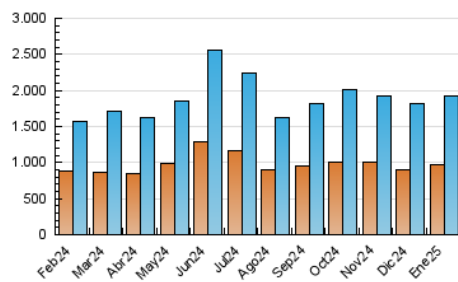

2. Secciones (Nacional)

	PAGINAS	%
HOME	692.044	21.69 %
RESTO	2.499.009	78.31 %

3. Por día del mes (Nacional)

Día	N. únicos	Visitas	Páginas	Día	N. únicos	Visitas	Páginas	Día	N. únicos	Visitas	Páginas
1	47.792	55.930	99.829	11	48.878	56.572	89.443	21	42.873	48.980	80.468
2	49.170	58.708	97.019	12	52.775	62.511	105.652	22	54.062	62.282	100.958
3	39.285	43.796	74.821	13	53.161	62.816	112.941	23	68.098	83.376	124.500
4	41.002	45.958	83.491	14	46.617	53.012	90.161	24	65.402	72.363	113.605
5	36.742	41.248	83.429	15	56.232	65.705	114.149	25	53.899	63.823	105.384
6	42.117	47.838	88.263	16	55.460	66.019	109.146	26	54.370	64.232	111.718
7	48.965	53.478	94.385	17	43.115	50.414	84.403	27	66.479	78.901	144.088
8	74.250	86.931	134.246	18	36.413	42.175	75.780	28	64.420	79.853	134.509
9	91.730	101.622	152.549	19	35.174	40.662	72.179	29	48.569	58.677	105.219
10	74.991	83.073	121.133	20	43.825	50.284	82.731	30	54.641	66.187	113.580
								31	47.702	54.597	91.274

4. Gráficas (Nacional)

4.1 Por día de la semana (promedio)

N. únicos / Visitas (x 100)

Páginas (x 100)

4.2 Por franja horaria (promedio)

Visitas_ (x 1000)

Páginas (x 1000)

4.3 Por meses

N. únicos / Visitas (x 1000)

Páginas (x 1000)

5. Observaciones

Este Medio Electrónico de Comunicación ha sido medido por la herramienta Google Analytics de Google (GA4).

6. Definiciones básicas (Para más información ver Normas Técnicas para el Control de los Medios Electrónicos de Comunicación)

Visita:

Una secuencia ininterrumpida de páginas servidas a un usuario válido. Si dicho usuario no realiza peticiones de páginas en un periodo de tiempo (30 min) la siguiente petición constituirá el inicio de una nueva visita.