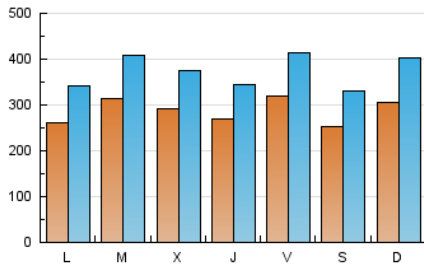

BURGOSconecta

1. Cifras totales y promedios (Nacional)

MES - AÑO	NAVEGADORES UNICOS	VISITAS	PAGINAS
Enero - 2020	410.328	1.161.158	3.038.289
PROMEDIO DIARIO	28.830	37.457	98.009
PROMEDIO LUNES-VIERNES	29.156	37.705	94.692
PROMEDIO SABADO-DOMINGO	27.891	36.744	107.547
PAGINAS / VISITAS	2,62		
DURACION MEDIA VISITAS		0:02:24	
DURACION MEDIA PAGINAS		0:01:29	

2. Secciones (Nacional)

	PAGINAS	%
HOME	370.997	12.21 %
RESTO	2.667.292	87.79 %

3. Por día del mes (Nacional)

Día	N. únicos	Visitas	Páginas	Día	N. únicos	Visitas	Páginas	Día	N. únicos	Visitas	Páginas
1	23.880	31.972	269.633	11	22.758	28.565	47.870	21	46.164	60.036	122.140
2	26.043	32.020	108.031	12	30.116	40.307	113.953	22	33.536	43.031	87.246
3	19.515	25.286	63.057	13	28.637	36.897	97.569	23	31.076	40.800	98.982
4	17.355	23.360	49.493	14	30.429	40.025	75.296	24	41.664	55.573	106.214
5	21.100	27.737	159.346	15	32.862	40.442	70.162	25	30.037	38.496	80.782
6	18.304	23.834	130.733	16	26.949	33.553	57.157	26	29.596	38.438	163.231
7	17.748	22.281	61.180	17	31.977	42.482	97.731	27	25.108	32.453	104.295
8	20.574	26.937	88.519	18	31.120	42.033	91.658	28	31.763	41.224	77.397
9	20.630	26.945	56.909	19	41.043	55.018	154.042	29	34.999	45.545	78.755
10	37.003	43.457	69.206	20	32.421	43.877	107.130	30	29.441	38.357	81.100
								31	29.873	40.177	69.472

4. Gráficas (Nacional)

4.1 Por día de la semana (promedio)

N. únicos / Visitas (x 100)

Páginas (x 100)

4.2 Por franja horaria (promedio)

Visitas (x 1000)

Páginas (x 1000)

4.3 Por meses