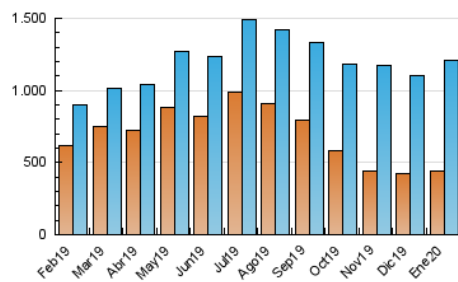

4.3 Por meses

N. únicos / Visitas (x 1000)