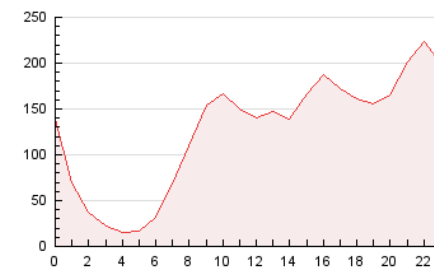

2. Secciones (Nacional)

	PAGINAS	%
HOME	370.997	12.21 %
RESTO	2.667.292	87.79 %

3. Por día del mes (Nacional)

Día	N. únicos	Visitas	Páginas	Día	N. únicos	Visitas	Páginas	Día	N. únicos	Visitas	Páginas
1	23.880	31.972	269.633	11	22.758	28.565	47.870	21	46.164	60.036	122.140
2	26.043	32.020	108.031	12	30.116	40.307	113.953	22	33.536	43.031	87.246
3	19.515	25.286	63.057	13	28.637	36.897	97.569	23	31.076	40.800	98.982
4	17.355	23.360	49.493	14	30.429	40.025	75.296	24	41.664	55.573	106.214
5	21.100	27.737	159.346	15	32.862	40.442	70.162	25	30.037	38.496	80.782
6	18.304	23.834	130.733	16	26.949	33.553	57.157	26	29.596	38.438	163.231
7	17.748	22.281	61.180	17	31.977	42.482	97.731	27	25.108	32.453	104.295
8	20.574	26.937	88.519	18	31.120	42.033	91.658	28	31.763	41.224	77.397
9	20.630	26.945	56.909	19	41.043	55.018	154.042	29	34.999	45.545	78.755
10	37.003	43.457	69.206	20	32.421	43.877	107.130	30	29.441	38.357	81.100
								31	29.873	40.177	69.472

4. Gráficas (Nacional)

4.1 Por día de la semana (promedio)

N. únicos / Visitas (x 100)

Páginas (x 100)

4.2 Por franja horaria (promedio)

Visitas (x 1000)

Páginas (x 1000)

4.3 Por meses