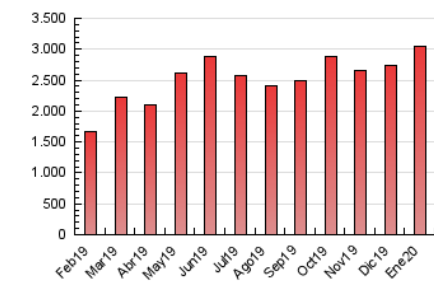

Páginas (x 1000)