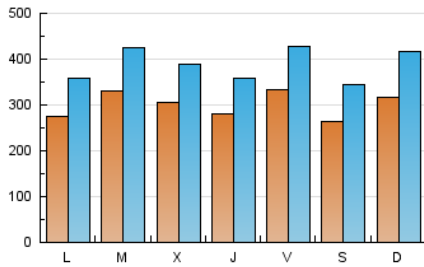

BURGOSconecta

1. Cifras totales y promedios (Nacional e Internacional)

MES - AÑO	NAVEGADORES UNICOS	VISITAS	PAGINAS
Enero - 2020	444.913	1.205.784	3.111.016
PROMEDIO DIARIO	30.164	38.896	100.355
PROMEDIO LUNES-VIERNES	30.543	39.199	97.142
PROMEDIO SABADO-DOMINGO	29.076	38.027	109.595
PAGINAS / VISITAS	2,58		
DURACION MEDIA VISITAS	0:02:25		
DURACION MEDIA PAGINAS	0:01:32		

2. Secciones (Nacional e Internacional)

	PAGINAS	%
HOME	375.504	12.07 %
RESTO	2.735.512	87.93 %

3. Por día del mes (Nacional e Internacional)

Día	N. únicos	Visitas	Páginas	Día	N. únicos	Visitas	Páginas	Día	N. únicos	Visitas	Páginas
1	24.671	32.808	271.755	11	23.778	29.667	49.533	21	48.020	61.987	125.190
2	27.045	33.145	109.961	12	31.107	41.382	115.583	22	35.540	45.102	90.509
3	20.377	26.215	64.382	13	29.939	38.298	99.998	23	32.597	42.618	102.102
4	18.367	24.379	50.810	14	31.849	41.569	77.657	24	43.398	57.405	109.111
5	22.019	28.734	161.144	15	34.473	42.131	72.730	25	31.363	39.969	82.906
6	19.231	24.870	132.727	16	28.455	35.310	59.675	26	31.026	39.997	166.383
7	18.748	23.327	63.064	17	33.542	44.162	100.386	27	26.645	34.039	107.606
8	21.621	28.010	90.430	18	32.387	43.495	93.877	28	33.321	42.919	80.049
9	21.721	28.136	58.706	19	42.557	56.594	156.525	29	36.479	47.059	81.074
10	38.411	44.951	71.259	20	34.153	45.584	109.833	30	31.079	40.142	83.863
								31	31.169	41.780	72.188

4. Gráficas (Nacional e Internacional)

4.1 Por día de la semana (promedio)

N. únicos / Visitas (x 100)

Páginas (x 100)

4.2 Por franja horaria (promedio)

Visitas (x 1000)

Páginas (x 1000)

4.3 Por meses