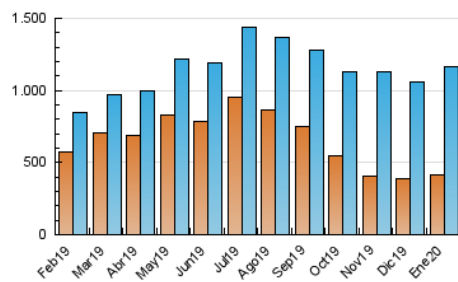

2. Secciones (Nacional)

	PAGINAS	%
HOME	370.997	12.21 %
RESTO	2.667.292	87.79 %

3. Por día del mes (Nacional)

Día	N. únicos	Visitas	Páginas	Día	N. únicos	Visitas	Páginas	Día	N. únicos	Visitas	Páginas
1	23.880	31.972	269.633	11	22.758	28.565	47.870	21	46.164	60.036	122.140
2	26.043	32.020	108.031	12	30.116	40.307	113.953	22	33.536	43.031	87.246
3	19.515	25.286	63.057	13	28.637	36.897	97.569	23	31.076	40.800	98.982
4	17.355	23.360	49.493	14	30.429	40.025	75.296	24	41.664	55.573	106.214
5	21.100	27.737	159.346	15	32.862	40.442	70.162	25	30.037	38.496	80.782
6	18.304	23.834	130.733	16	26.949	33.553	57.157	26	29.596	38.438	163.231
7	17.748	22.281	61.180	17	31.977	42.482	97.731	27	25.108	32.453	104.295
8	20.574	26.937	88.519	18	31.120	42.033	91.658	28	31.763	41.224	77.397
9	20.630	26.945	56.909	19	41.043	55.018	154.042	29	34.999	45.545	78.755
10	37.003	43.457	69.206	20	32.421	43.877	107.130	30	29.441	38.357	81.100
								31	29.873	40.177	69.472

4. Gráficas (Nacional)

4.1 Por día de la semana (promedio)

N. únicos / Visitas (x 100)

Páginas (x 100)

4.2 Por franja horaria (promedio)

Visitas (x 1000)

Páginas (x 1000)

4.3 Por meses

N. únicos / Visitas (x 1000)

Páginas (x 1000)

5. Observaciones

Este Medio Electrónico de Comunicación ha sido medido por la herramienta Google Analytics de Google

6. Definiciones básicas (Para más información ver Normas Técnicas para el Control de los Medios Electrónicos de Comunicación)

Visita:

Una secuencia ininterrumpida de páginas servidas a un usuario válido. Si dicho usuario no realiza peticiones de páginas en un periodo de tiempo (30 min) la siguiente petición constituirá el inicio de una nueva visita.