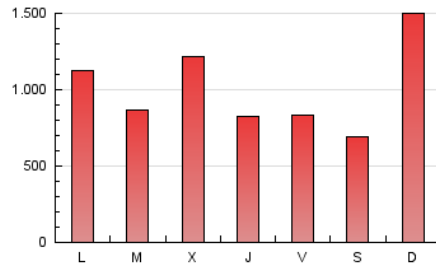

BURGOSconecta

1. Cifras totales y promedios (Nacional e Internacional)

MES - AÑO	NAVEGADORES UNICOS	VISITAS	PAGINAS
Enero - 2020	444.913	1.205.784	3.111.016
PROMEDIO DIARIO	30.164	38.896	100.355
PROMEDIO LUNES-VIERNES	30.543	39.199	97.142
PROMEDIO SABADO-DOMINGO	29.076	38.027	109.595
PAGINAS / VISITAS	2,58		
DURACION MEDIA VISITAS	0:02:25		
DURACION MEDIA PAGINAS	0:01:32		

2. Secciones (Nacional e Internacional)

	PAGINAS	%
HOME	375.504	12.07 %
RESTO	2.735.512	87.93 %

3. Por día del mes (Nacional e Internacional)

Día	N. únicos	Visitas	Páginas	Día	N. únicos	Visitas	Páginas	Día	N. únicos	Visitas	Páginas
1	24.671	32.808	271.755	11	23.778	29.667	49.533	21	48.020	61.987	125.190
2	27.045	33.145	109.961	12	31.107	41.382	115.583	22	35.540	45.102	90.509
3	20.377	26.215	64.382	13	29.939	38.298	99.998	23	32.597	42.618	102.102
4	18.367	24.379	50.810	14	31.849	41.569	77.657	24	43.398	57.405	109.111
5	22.019	28.734	161.144	15	34.473	42.131	72.730	25	31.363	39.969	82.906
6	19.231	24.870	132.727	16	28.455	35.310	59.675	26	31.026	39.997	166.383
7	18.748	23.327	63.064	17	33.542	44.162	100.386	27	26.645	34.039	107.606
8	21.621	28.010	90.430	18	32.387	43.495	93.877	28	33.321	42.919	80.049
9	21.721	28.136	58.706	19	42.557	56.594	156.525	29	36.479	47.059	81.074
10	38.411	44.951	71.259	20	34.153	45.584	109.833	30	31.079	40.142	83.863
								31	31.169	41.780	72.188

4. Gráficas (Nacional e Internacional)

4.1 Por día de la semana (promedio)

N. únicos / Visitas (x 100)

Páginas (x 100)

4.2 Por franja horaria (promedio)

Visitas (x 1000)

Páginas (x 1000)

4.3 Por meses