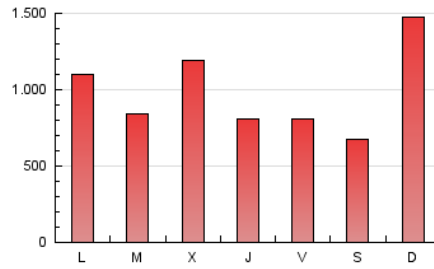

BURGOSconecta

1. Cifras totales y promedios (Nacional)

MES - AÑO	NAVEGADORES UNICOS	VISITAS	PAGINAS
Enero - 2020	410.328	1.161.158	3.038.289
PROMEDIO DIARIO	28.830	37.457	98.009
PROMEDIO LUNES-VIERNES	29.156	37.705	94.692
PROMEDIO SABADO-DOMINGO	27.891	36.744	107.547
PAGINAS / VISITAS	2,62		
DURACION MEDIA VISITAS		0:02:24	
DURACION MEDIA PAGINAS		0:01:29	

2. Secciones (Nacional)

	PAGINAS	%
HOME	370.997	12.21 %
RESTO	2.667.292	87.79 %

3. Por día del mes (Nacional)

Día	N. únicos	Visitas	Páginas	Día	N. únicos	Visitas	Páginas	Día	N. únicos	Visitas	Páginas
1	23.880	31.972	269.633	11	22.758	28.565	47.870	21	46.164	60.036	122.140
2	26.043	32.020	108.031	12	30.116	40.307	113.953	22	33.536	43.031	87.246
3	19.515	25.286	63.057	13	28.637	36.897	97.569	23	31.076	40.800	98.982
4	17.355	23.360	49.493	14	30.429	40.025	75.296	24	41.664	55.573	106.214
5	21.100	27.737	159.346	15	32.862	40.442	70.162	25	30.037	38.496	80.782
6	18.304	23.834	130.733	16	26.949	33.553	57.157	26	29.596	38.438	163.231
7	17.748	22.281	61.180	17	31.977	42.482	97.731	27	25.108	32.453	104.295
8	20.574	26.937	88.519	18	31.120	42.033	91.658	28	31.763	41.224	77.397
9	20.630	26.945	56.909	19	41.043	55.018	154.042	29	34.999	45.545	78.755
10	37.003	43.457	69.206	20	32.421	43.877	107.130	30	29.441	38.357	81.100
								31	29.873	40.177	69.472

4. Gráficas (Nacional)

4.1 Por día de la semana (promedio)

N. únicos / Visitas (x 100)

Páginas (x 100)

4.2 Por franja horaria (promedio)

Visitas (x 1000)

Páginas (x 1000)

4.3 Por meses