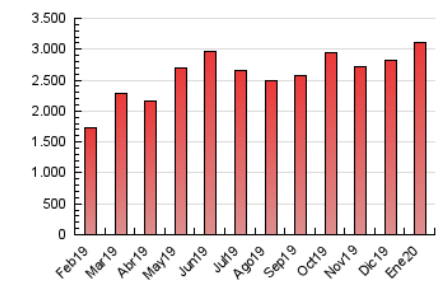

Páginas (x 1000)