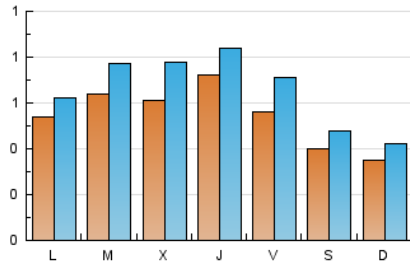

1. Cifras totales y promedios (Nacional e Internacional)

MES - AÑO	NAVEGADORES UNICOS	VISITAS	PAGINAS
Diciembre - 2019	1.178	2.029	4.762
PROMEDIO DIARIO	54	65	154
PROMEDIO LUNES-VIERNES	61	74	174
PROMEDIO SABADO-DOMINGO	37	45	105
PAGINAS / VISITAS	2,35		
DURACION MEDIA VISITAS	0:03:06		
DURACION MEDIA PAGINAS	0:02:18		

2. Secciones (Nacional e Internacional)

	PAGINAS	%
HOME	1.125	23.62 %
RESTO	3.637	76.38 %

3. Por día del mes (Nacional e Internacional)

Día	N. únicos	Visitas	Páginas	Día	N. únicos	Visitas	Páginas	Día	N. únicos	Visitas	Páginas
1	36	44	130	11	74	97	233	21	45	58	134
2	42	49	107	12	89	100	246	22	36	44	102
3	67	83	228	13	94	121	266	23	44	48	96
4	59	79	239	14	41	46	101	24	47	54	112
5	66	79	153	15	36	41	90	25	41	53	110
6	37	45	97	16	48	55	102	26	50	55	106
7	37	41	99	17	77	92	268	27	34	44	107
8	37	44	110	18	68	81	201	28	36	45	74
9	63	78	185	19	81	101	261	29	30	39	101
10	80	94	203	20	58	74	184	30	73	82	163
								31	51	63	154

4. Gráficas (Nacional e Internacional)

4.1 Por día de la semana (promedio)

N. únicos / Visitas (x 100)

Páginas (x 100)

4.2 Por franja horaria (promedio)

Visitas (x 1000)

Páginas (x 1000)

4.3 Por meses