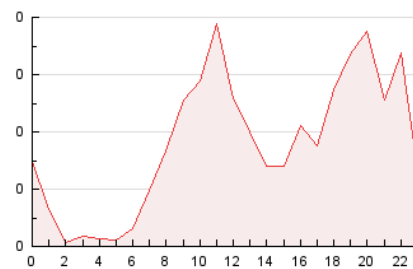

2. Secciones (Nacional)

	PAGINAS	%
HOME	993	22.93 %
RESTO	3.338	77.07 %

3. Por día del mes (Nacional)

Día	N. únicos	Visitas	Páginas	Día	N. únicos	Visitas	Páginas	Día	N. únicos	Visitas	Páginas
1	33	41	127	11	57	79	207	21	38	51	124
2	39	46	104	12	79	89	229	22	29	36	94
3	61	77	205	13	80	107	242	23	36	40	85
4	51	71	229	14	37	42	96	24	36	43	100
5	58	71	140	15	25	28	75	25	33	45	96
6	29	37	87	16	41	48	74	26	45	50	99
7	29	33	81	17	66	80	239	27	29	39	99
8	34	41	104	18	59	72	177	28	29	38	67
9	51	64	164	19	75	94	247	29	29	38	100
10	60	73	177	20	56	72	178	30	66	75	156
								31	42	53	129

4. Gráficas (Nacional)

4.1 Por día de la semana (promedio)

N. únicos / Visitas (x 100)

Páginas (x 100)

4.2 Por franja horaria (promedio)

Visitas (x 1000)

Páginas (x 1000)

4.3 Por meses