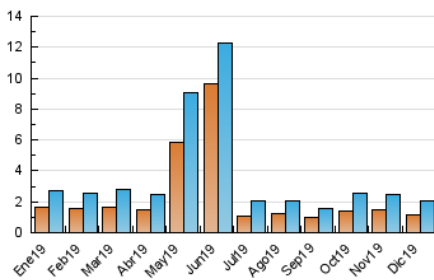

4.3 Por meses

N. únicos / Visitas (x 1000)