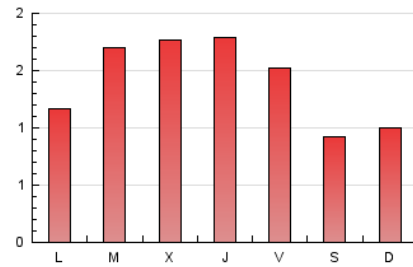

2. Secciones (Nacional)

	PAGINAS	%
HOME	993	22.93 %
RESTO	3.338	77.07 %

3. Por día del mes (Nacional)

Día	N. únicos	Visitas	Páginas	Día	N. únicos	Visitas	Páginas	Día	N. únicos	Visitas	Páginas
1	33	41	127	11	57	79	207	21	38	51	124
2	39	46	104	12	79	89	229	22	29	36	94
3	61	77	205	13	80	107	242	23	36	40	85
4	51	71	229	14	37	42	96	24	36	43	100
5	58	71	140	15	25	28	75	25	33	45	96
6	29	37	87	16	41	48	74	26	45	50	99
7	29	33	81	17	66	80	239	27	29	39	99
8	34	41	104	18	59	72	177	28	29	38	67
9	51	64	164	19	75	94	247	29	29	38	100
10	60	73	177	20	56	72	178	30	66	75	156
								31	42	53	129

4. Gráficas (Nacional)

4.1 Por día de la semana (promedio)

N. únicos / Visitas (x 100)

Páginas (x 100)

4.2 Por franja horaria (promedio)

Visitas (x 1000)

Páginas (x 1000)

4.3 Por meses