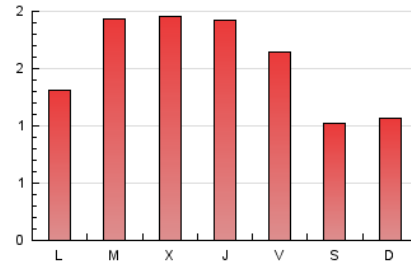

2. Secciones (Nacional e Internacional)

	PAGINAS	%
HOME	1.125	23.62 %
RESTO	3.637	76.38 %

3. Por día del mes (Nacional e Internacional)

Día	N. únicos	Visitas	Páginas	Día	N. únicos	Visitas	Páginas	Día	N. únicos	Visitas	Páginas
1	36	44	130	11	74	97	233	21	45	58	134
2	42	49	107	12	89	100	246	22	36	44	102
3	67	83	228	13	94	121	266	23	44	48	96
4	59	79	239	14	41	46	101	24	47	54	112
5	66	79	153	15	36	41	90	25	41	53	110
6	37	45	97	16	48	55	102	26	50	55	106
7	37	41	99	17	77	92	268	27	34	44	107
8	37	44	110	18	68	81	201	28	36	45	74
9	63	78	185	19	81	101	261	29	30	39	101
10	80	94	203	20	58	74	184	30	73	82	163
								31	51	63	154

4. Gráficas (Nacional e Internacional)

4.1 Por día de la semana (promedio)

N. únicos / Visitas (x 100)

Páginas (x 100)

4.2 Por franja horaria (promedio)

Visitas (x 1000)

Páginas (x 1000)

4.3 Por meses