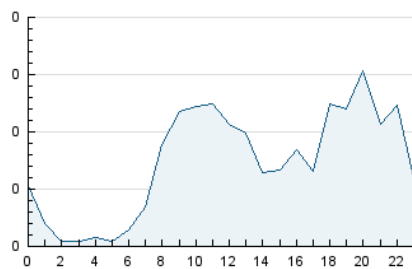

2. Secciones (Nacional)

	PAGINAS	%
HOME	993	22.93 %
RESTO	3.338	77.07 %

3. Por día del mes (Nacional)

Día	N. únicos	Visitas	Páginas	Día	N. únicos	Visitas	Páginas	Día	N. únicos	Visitas	Páginas
1	33	41	127	11	57	79	207	21	38	51	124
2	39	46	104	12	79	89	229	22	29	36	94
3	61	77	205	13	80	107	242	23	36	40	85
4	51	71	229	14	37	42	96	24	36	43	100
5	58	71	140	15	25	28	75	25	33	45	96
6	29	37	87	16	41	48	74	26	45	50	99
7	29	33	81	17	66	80	239	27	29	39	99
8	34	41	104	18	59	72	177	28	29	38	67
9	51	64	164	19	75	94	247	29	29	38	100
10	60	73	177	20	56	72	178	30	66	75	156
								31	42	53	129

4. Gráficas (Nacional)

4.1 Por día de la semana (promedio)

N. únicos / Visitas (x 100)

Páginas (x 100)

4.2 Por franja horaria (promedio)

Visitas (x 1000)

Páginas (x 1000)

4.3 Por meses