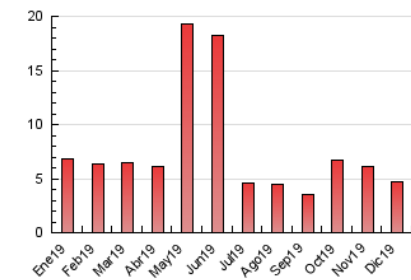

Páginas (x 1000)