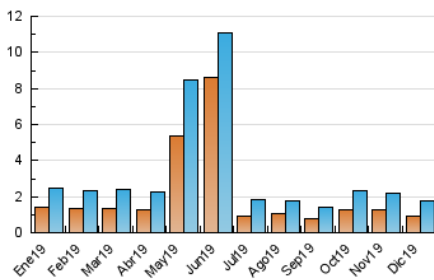

4.3 Por meses

N. únicos / Visitas (x 1000)