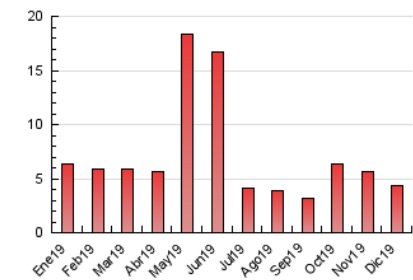

Páginas (x 1000)