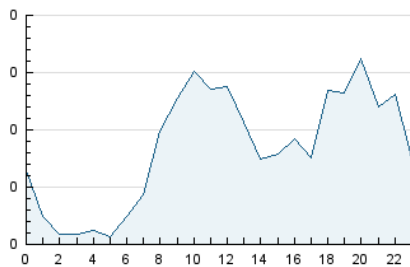

2. Secciones (Nacional e Internacional)

	PAGINAS	%
HOME	1.125	23.62 %
RESTO	3.637	76.38 %

3. Por día del mes (Nacional e Internacional)

Día	N. únicos	Visitas	Páginas	Día	N. únicos	Visitas	Páginas	Día	N. únicos	Visitas	Páginas
1	36	44	130	11	74	97	233	21	45	58	134
2	42	49	107	12	89	100	246	22	36	44	102
3	67	83	228	13	94	121	266	23	44	48	96
4	59	79	239	14	41	46	101	24	47	54	112
5	66	79	153	15	36	41	90	25	41	53	110
6	37	45	97	16	48	55	102	26	50	55	106
7	37	41	99	17	77	92	268	27	34	44	107
8	37	44	110	18	68	81	201	28	36	45	74
9	63	78	185	19	81	101	261	29	30	39	101
10	80	94	203	20	58	74	184	30	73	82	163
								31	51	63	154

4. Gráficas (Nacional e Internacional)

4.1 Por día de la semana (promedio)

N. únicos / Visitas (x 100)

Páginas (x 100)

4.2 Por franja horaria (promedio)

Visitas (x 1000)

Páginas (x 1000)

4.3 Por meses