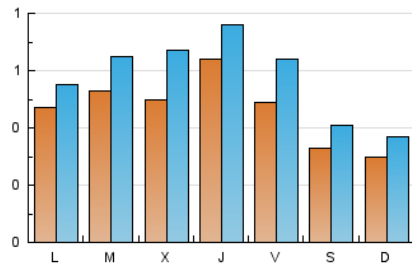

1. Cifras totales y promedios (Nacional)

MES - AÑO	NAVEGADORES UNICOS	VISITAS	PAGINAS
Diciembre - 2019	951	1.773	4.331
PROMEDIO DIARIO	46	57	140
PROMEDIO LUNES-VIERNES	52	65	157
PROMEDIO SABADO-DOMINGO	31	39	96
PAGINAS / VISITAS	2,44		
DURACION MEDIA VISITAS	0:03:21		
DURACION MEDIA PAGINAS	0:02:19		

2. Secciones (Nacional)

	PAGINAS	%
HOME	993	22.93 %
RESTO	3.338	77.07 %

3. Por día del mes (Nacional)

Día	N. únicos	Visitas	Páginas	Día	N. únicos	Visitas	Páginas	Día	N. únicos	Visitas	Páginas
1	33	41	127	11	57	79	207	21	38	51	124
2	39	46	104	12	79	89	229	22	29	36	94
3	61	77	205	13	80	107	242	23	36	40	85
4	51	71	229	14	37	42	96	24	36	43	100
5	58	71	140	15	25	28	75	25	33	45	96
6	29	37	87	16	41	48	74	26	45	50	99
7	29	33	81	17	66	80	239	27	29	39	99
8	34	41	104	18	59	72	177	28	29	38	67
9	51	64	164	19	75	94	247	29	29	38	100
10	60	73	177	20	56	72	178	30	66	75	156
								31	42	53	129

4. Gráficas (Nacional)

4.1 Por día de la semana (promedio)

N. únicos / Visitas (x 100)

Páginas (x 100)

4.2 Por franja horaria (promedio)

Visitas (x 1000)

Páginas (x 1000)

4.3 Por meses