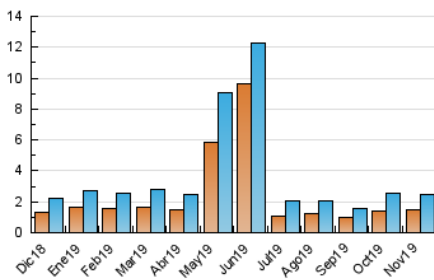

4.3 Por meses

N. únicos / Visitas (x 1000)