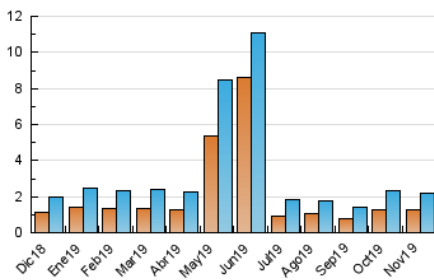

4.3 Por meses

N. únicos / Visitas (x 1000)