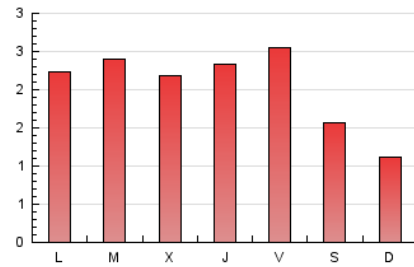

2. Secciones (Nacional e Internacional)

	PAGINAS	%
HOME	1.360	22.03 %
RESTO	4.812	77.97 %

3. Por día del mes (Nacional e Internacional)

Día	N. únicos	Visitas	Páginas	Día	N. únicos	Visitas	Páginas	Día	N. únicos	Visitas	Páginas
1	57	63	176	11	58	67	203	21	83	90	196
2	28	36	88	12	70	84	266	22	65	79	182
3	40	45	70	13	86	110	261	23	56	70	208
4	58	75	264	14	141	165	360	24	42	55	134
5	83	96	245	15	120	152	328	25	74	90	223
6	75	91	237	16	61	73	206	26	109	126	258
7	74	89	196	17	28	33	64	27	101	113	210
8	48	65	311	18	71	84	201	28	74	84	183
9	38	48	177	19	71	83	192	29	68	81	279
10	53	66	181	20	66	73	169	30	45	50	104

4. Gráficas (Nacional e Internacional)

4.1 Por día de la semana (promedio)

N. únicos / Visitas (x 100)

Páginas (x 100)

4.2 Por franja horaria (promedio)

Visitas (x 1000)

Páginas (x 1000)

4.3 Por meses