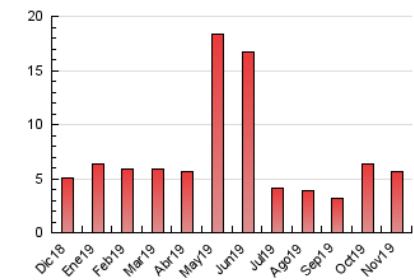

Páginas (x 1000)