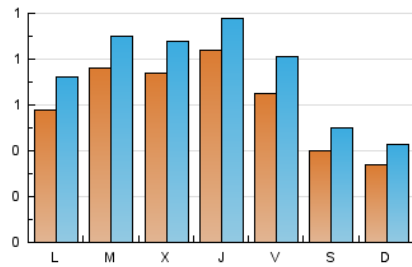

1. Cifras totales y promedios (Nacional)

MES - AÑO	NAVEGADORES UNICOS	VISITAS	PAGINAS
Noviembre - 2019	1.291	2.215	5.675
PROMEDIO DIARIO	61	74	189
PROMEDIO LUNES-VIERNES	71	85	218
PROMEDIO SABADO-DOMINGO	38	47	123
PAGINAS / VISITAS	2,56		
DURACION MEDIA VISITAS	0:02:56		
DURACION MEDIA PAGINAS	0:01:53		

2. Secciones (Nacional)

	PAGINAS	%
HOME	1.224	21.57 %
RESTO	4.451	78.43 %

3. Por día del mes (Nacional)

Día	N. únicos	Visitas	Páginas	Día	N. únicos	Visitas	Páginas	Día	N. únicos	Visitas	Páginas
1	45	49	155	11	46	54	176	21	74	80	179
2	23	31	70	12	64	77	232	22	63	77	178
3	31	36	60	13	76	100	240	23	51	65	192
4	56	73	254	14	128	150	322	24	34	46	110
5	75	88	226	15	112	143	313	25	70	86	217
6	68	83	223	16	54	66	185	26	98	114	234
7	70	85	189	17	21	26	51	27	91	102	193
8	45	62	306	18	61	73	170	28	65	75	161
9	34	44	167	19	67	79	185	29	62	75	261
10	50	63	174	20	61	68	154	30	40	45	98

4. Gráficas (Nacional)

4.1 Por día de la semana (promedio)

N. únicos / Visitas (x 100)

Páginas (x 100)

4.2 Por franja horaria (promedio)

Visitas (x 1000)

Páginas (x 1000)

4.3 Por meses