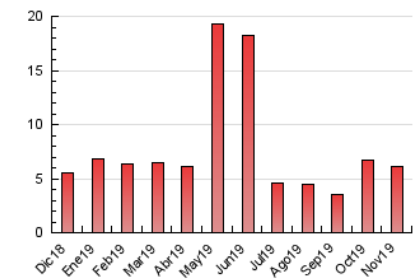

Páginas (x 1000)