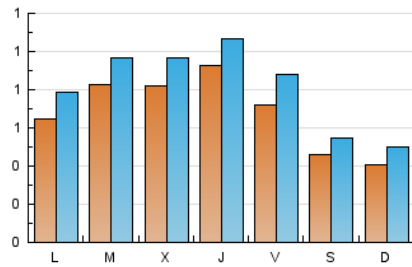

1. Cifras totales y promedios (Nacional e Internacional)

MES - AÑO	NAVEGADORES UNICOS	VISITAS	PAGINAS
Noviembre - 2019	1.474	2.436	6.172
PROMEDIO DIARIO	68	81	206
PROMEDIO LUNES-VIERNES	79	93	235
PROMEDIO SABADO-DOMINGO	43	53	137
PAGINAS / VISITAS	2,53		
DURACION MEDIA VISITAS	0:02:49		
DURACION MEDIA PAGINAS	0:01:50		

2. Secciones (Nacional e Internacional)

	PAGINAS	%
HOME	1.360	22.03 %
RESTO	4.812	77.97 %

3. Por día del mes (Nacional e Internacional)

Día	N. únicos	Visitas	Páginas	Día	N. únicos	Visitas	Páginas	Día	N. únicos	Visitas	Páginas
1	57	63	176	11	58	67	203	21	83	90	196
2	28	36	88	12	70	84	266	22	65	79	182
3	40	45	70	13	86	110	261	23	56	70	208
4	58	75	264	14	141	165	360	24	42	55	134
5	83	96	245	15	120	152	328	25	74	90	223
6	75	91	237	16	61	73	206	26	109	126	258
7	74	89	196	17	28	33	64	27	101	113	210
8	48	65	311	18	71	84	201	28	74	84	183
9	38	48	177	19	71	83	192	29	68	81	279
10	53	66	181	20	66	73	169	30	45	50	104

4. Gráficas (Nacional e Internacional)

4.1 Por día de la semana (promedio)

N. únicos / Visitas (x 100)

Páginas (x 100)

4.2 Por franja horaria (promedio)

Visitas (x 1000)

Páginas (x 1000)

4.3 Por meses