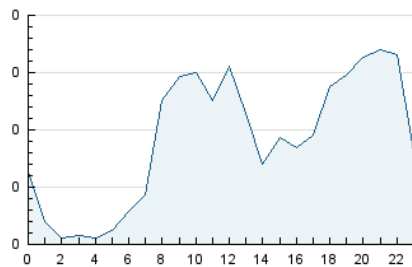

2. Secciones (Nacional)

	PAGINAS	%
HOME	1.224	21.57 %
RESTO	4.451	78.43 %

3. Por día del mes (Nacional)

Día	N. únicos	Visitas	Páginas	Día	N. únicos	Visitas	Páginas	Día	N. únicos	Visitas	Páginas
1	45	49	155	11	46	54	176	21	74	80	179
2	23	31	70	12	64	77	232	22	63	77	178
3	31	36	60	13	76	100	240	23	51	65	192
4	56	73	254	14	128	150	322	24	34	46	110
5	75	88	226	15	112	143	313	25	70	86	217
6	68	83	223	16	54	66	185	26	98	114	234
7	70	85	189	17	21	26	51	27	91	102	193
8	45	62	306	18	61	73	170	28	65	75	161
9	34	44	167	19	67	79	185	29	62	75	261
10	50	63	174	20	61	68	154	30	40	45	98

4. Gráficas (Nacional)

4.1 Por día de la semana (promedio)

N. únicos / Visitas (x 100)

Páginas (x 100)

4.2 Por franja horaria (promedio)

Visitas (x 1000)

Páginas (x 1000)

4.3 Por meses