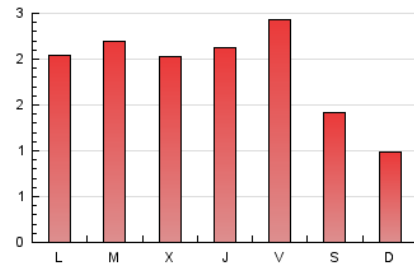

2. Secciones (Nacional)

	PAGINAS	%
HOME	1.224	21.57 %
RESTO	4.451	78.43 %

3. Por día del mes (Nacional)

Día	N. únicos	Visitas	Páginas	Día	N. únicos	Visitas	Páginas	Día	N. únicos	Visitas	Páginas
1	45	49	155	11	46	54	176	21	74	80	179
2	23	31	70	12	64	77	232	22	63	77	178
3	31	36	60	13	76	100	240	23	51	65	192
4	56	73	254	14	128	150	322	24	34	46	110
5	75	88	226	15	112	143	313	25	70	86	217
6	68	83	223	16	54	66	185	26	98	114	234
7	70	85	189	17	21	26	51	27	91	102	193
8	45	62	306	18	61	73	170	28	65	75	161
9	34	44	167	19	67	79	185	29	62	75	261
10	50	63	174	20	61	68	154	30	40	45	98

4. Gráficas (Nacional)

4.1 Por día de la semana (promedio)

N. únicos / Visitas (x 100)

Páginas (x 100)

4.2 Por franja horaria (promedio)

Visitas (x 1000)

Páginas (x 1000)

4.3 Por meses