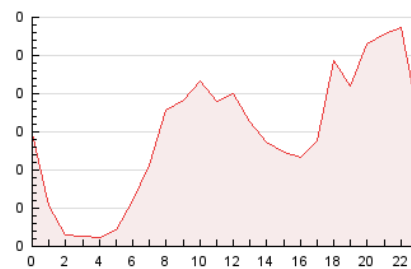

2. Secciones (Nacional e Internacional)

	PAGINAS	%
HOME	869	24.54 %
RESTO	2.672	75.46 %

3. Por día del mes (Nacional e Internacional)

Día	N. únicos	Visitas	Páginas	Día	N. únicos	Visitas	Páginas	Día	N. únicos	Visitas	Páginas
1	46	50	114	11	54	63	168	21	27	33	57
2	41	47	110	12	58	75	147	22	24	26	71
3	55	62	136	13	83	94	185	23	54	59	133
4	37	39	88	14	37	45	123	24	57	66	174
5	43	50	86	15	36	40	88	25	60	71	189
6	34	41	89	16	52	60	144	26	61	72	163
7	30	32	78	17	39	48	102	27	51	59	134
8	35	38	70	18	43	53	134	28	47	51	108
9	47	56	109	19	39	48	93	29	49	54	100
10	55	62	123	20	36	42	97	30	57	67	128

4. Gráficas (Nacional e Internacional)

4.1 Por día de la semana (promedio)

N. únicos / Visitas (x 100)

Páginas (x 100)

4.2 Por franja horaria (promedio)

Visitas (x 1000)

Páginas (x 1000)

4.3 Por meses