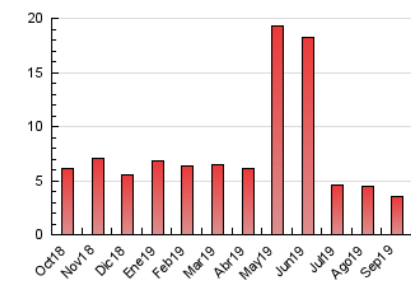

Páginas (x 1000)