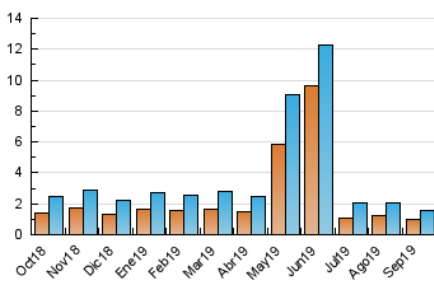

4.3 Por meses

N. únicos / Visitas (x 1000)