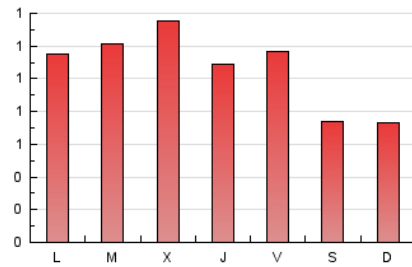

2. Secciones (Nacional)

	PAGINAS	%
HOME	749	23.70 %
RESTO	2.411	76.30 %

3. Por día del mes (Nacional)

Día	N. únicos	Visitas	Páginas	Día	N. únicos	Visitas	Páginas	Día	N. únicos	Visitas	Páginas
1	35	36	85	11	50	59	162	21	21	27	45
2	36	42	103	12	49	66	131	22	21	23	68
3	50	57	123	13	74	84	168	23	45	49	116
4	31	33	71	14	29	36	94	24	53	62	166
5	33	40	71	15	32	36	79	25	56	67	184
6	32	39	87	16	46	54	137	26	53	63	149
7	20	22	58	17	34	43	85	27	48	55	126
8	26	29	54	18	38	48	123	28	38	42	97
9	40	49	101	19	32	40	84	29	41	46	80
10	46	53	109	20	29	35	85	30	49	59	119

4. Gráficas (Nacional)

4.1 Por día de la semana (promedio)

N. únicos / Visitas (x 100)

Páginas (x 100)

4.2 Por franja horaria (promedio)

Visitas (x 1000)

Páginas (x 1000)

4.3 Por meses