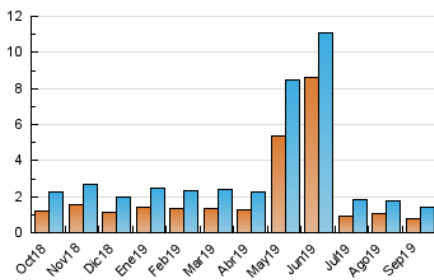

4.3 Por meses

N. únicos / Visitas (x 1000)