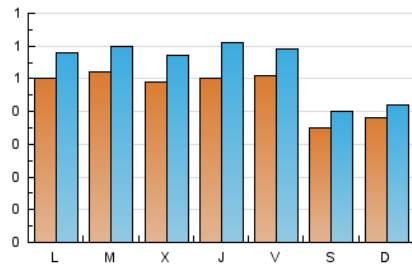

1. Cifras totales y promedios (Nacional e Internacional)

MES - AÑO	NAVEGADORES UNICOS	VISITAS	PAGINAS
Septiembre - 2019	958	1.603	3.541
PROMEDIO DIARIO	46	53	118
PROMEDIO LUNES-VIERNES	50	59	130
PROMEDIO SABADO-DOMINGO	37	41	90
PAGINAS / VISITAS	2,21		
DURACION MEDIA VISITAS	0:02:11		
DURACION MEDIA PAGINAS	0:01:48		

2. Secciones (Nacional e Internacional)

	PAGINAS	%
HOME	869	24.54 %
RESTO	2.672	75.46 %

3. Por día del mes (Nacional e Internacional)

Día	N. únicos	Visitas	Páginas	Día	N. únicos	Visitas	Páginas	Día	N. únicos	Visitas	Páginas
1	46	50	114	11	54	63	168	21	27	33	57
2	41	47	110	12	58	75	147	22	24	26	71
3	55	62	136	13	83	94	185	23	54	59	133
4	37	39	88	14	37	45	123	24	57	66	174
5	43	50	86	15	36	40	88	25	60	71	189
6	34	41	89	16	52	60	144	26	61	72	163
7	30	32	78	17	39	48	102	27	51	59	134
8	35	38	70	18	43	53	134	28	47	51	108
9	47	56	109	19	39	48	93	29	49	54	100
10	55	62	123	20	36	42	97	30	57	67	128

4. Gráficas (Nacional e Internacional)

4.1 Por día de la semana (promedio)

N. únicos / Visitas (x 100)

Páginas (x 100)

4.2 Por franja horaria (promedio)

Visitas (x 1000)

Páginas (x 1000)

4.3 Por meses