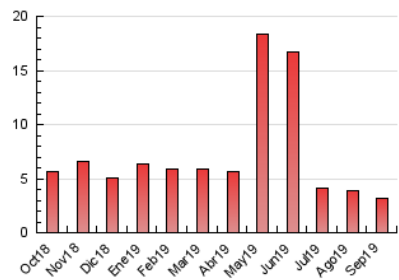

Páginas (x 1000)