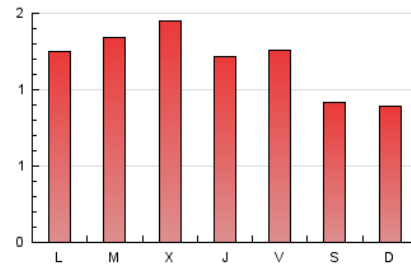

2. Secciones (Nacional e Internacional)

	PAGINAS	%
HOME	869	24.54 %
RESTO	2.672	75.46 %

3. Por día del mes (Nacional e Internacional)

Día	N. únicos	Visitas	Páginas	Día	N. únicos	Visitas	Páginas	Día	N. únicos	Visitas	Páginas
1	46	50	114	11	54	63	168	21	27	33	57
2	41	47	110	12	58	75	147	22	24	26	71
3	55	62	136	13	83	94	185	23	54	59	133
4	37	39	88	14	37	45	123	24	57	66	174
5	43	50	86	15	36	40	88	25	60	71	189
6	34	41	89	16	52	60	144	26	61	72	163
7	30	32	78	17	39	48	102	27	51	59	134
8	35	38	70	18	43	53	134	28	47	51	108
9	47	56	109	19	39	48	93	29	49	54	100
10	55	62	123	20	36	42	97	30	57	67	128

4. Gráficas (Nacional e Internacional)

4.1 Por día de la semana (promedio)

N. únicos / Visitas (x 100)

Páginas (x 100)

4.2 Por franja horaria (promedio)

Visitas (x 1000)

Páginas (x 1000)

4.3 Por meses