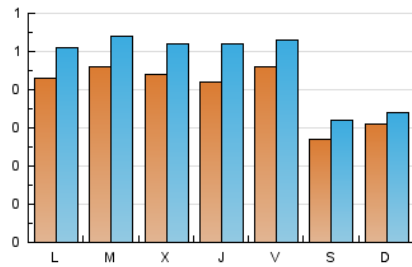

2. Secciones (Nacional)

	PAGINAS	%
HOME	749	23.70 %
RESTO	2.411	76.30 %

3. Por día del mes (Nacional)

Día	N. únicos	Visitas	Páginas	Día	N. únicos	Visitas	Páginas	Día	N. únicos	Visitas	Páginas
1	35	36	85	11	50	59	162	21	21	27	45
2	36	42	103	12	49	66	131	22	21	23	68
3	50	57	123	13	74	84	168	23	45	49	116
4	31	33	71	14	29	36	94	24	53	62	166
5	33	40	71	15	32	36	79	25	56	67	184
6	32	39	87	16	46	54	137	26	53	63	149
7	20	22	58	17	34	43	85	27	48	55	126
8	26	29	54	18	38	48	123	28	38	42	97
9	40	49	101	19	32	40	84	29	41	46	80
10	46	53	109	20	29	35	85	30	49	59	119

4. Gráficas (Nacional)

4.1 Por día de la semana (promedio)

N. únicos / Visitas (x 100)

Páginas (x 100)

4.2 Por franja horaria (promedio)

Visitas (x 1000)

Páginas (x 1000)

4.3 Por meses