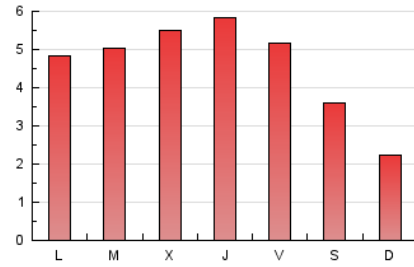

1. Cifras totales y promedios (Nacional e Internacional)

MES - AÑO	NAVEGADORES UNICOS	VISITAS	PAGINAS
Agosto - 2020	3.303	5.237	13.948
PROMEDIO DIARIO	147	169	450
PROMEDIO LUNES-VIERNES	165	190	525
PROMEDIO SABADO-DOMINGO	109	124	292
PAGINAS / VISITAS	2,66		
DURACION MEDIA VISITAS	0:02:14		
DURACION MEDIA PAGINAS	0:01:20		

2. Secciones (Nacional e Internacional)

	PAGINAS	%
HOME	2.960	21.22 %
RESTO	10.988	78.78 %

3. Por día del mes (Nacional e Internacional)

Día	N. únicos	Visitas	Páginas	Día	N. únicos	Visitas	Páginas	Día	N. únicos	Visitas	Páginas
1	104	119	245	11	123	150	416	21	147	162	453
2	83	93	228	12	138	159	404	22	136	152	341
3	98	119	489	13	156	183	452	23	77	89	212
4	114	136	571	14	139	160	431	24	87	100	256
5	126	164	603	15	105	122	337	25	147	171	435
6	153	189	608	16	87	94	194	26	200	222	524
7	225	259	598	17	235	280	798	27	216	237	511
8	185	221	552	18	188	210	592	28	189	212	582
9	97	112	245	19	255	291	667	29	124	143	319
10	89	104	431	20	318	350	767	30	89	93	244
								31	121	141	443

4. Gráficas (Nacional e Internacional)

4.1 Por día de la semana (promedio)

N. únicos / Visitas (x 100)

Páginas (x 100)

4.2 Por franja horaria (promedio)

Visitas (x 1000)

Páginas (x 1000)

4.3 Por meses