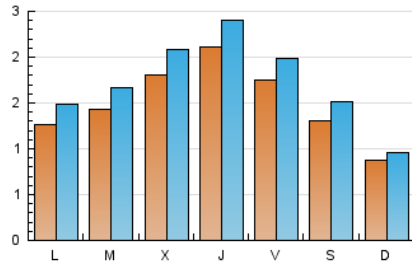

1. Cifras totales y promedios (Nacional e Internacional)

MES - AÑO	NAVEGADORES UNICOS	VISITAS	PAGINAS
Agosto - 2020	3.303	5.237	13.948
PROMEDIO DIARIO	147	169	450
PROMEDIO LUNES-VIERNES	165	190	525
PROMEDIO SABADO-DOMINGO	109	124	292
PAGINAS / VISITAS	2,66		
DURACION MEDIA VISITAS	0:02:14		
DURACION MEDIA PAGINAS	0:01:20		

2. Secciones (Nacional e Internacional)

	PAGINAS	%
HOME	2.960	21.22 %
RESTO	10.988	78.78 %

3. Por día del mes (Nacional e Internacional)

Día	N. únicos	Visitas	Páginas	Día	N. únicos	Visitas	Páginas	Día	N. únicos	Visitas	Páginas
1	104	119	245	11	123	150	416	21	147	162	453
2	83	93	228	12	138	159	404	22	136	152	341
3	98	119	489	13	156	183	452	23	77	89	212
4	114	136	571	14	139	160	431	24	87	100	256
5	126	164	603	15	105	122	337	25	147	171	435
6	153	189	608	16	87	94	194	26	200	222	524
7	225	259	598	17	235	280	798	27	216	237	511
8	185	221	552	18	188	210	592	28	189	212	582
9	97	112	245	19	255	291	667	29	124	143	319
10	89	104	431	20	318	350	767	30	89	93	244
								31	121	141	443

4. Gráficas (Nacional e Internacional)

4.1 Por día de la semana (promedio)

N. únicos / Visitas (x 100)

Páginas (x 100)

4.2 Por franja horaria (promedio)

Visitas (x 1000)

Páginas (x 1000)

4.3 Por meses