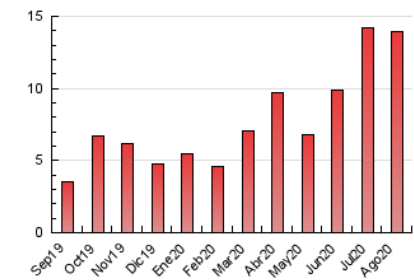

Páginas (x 1000)