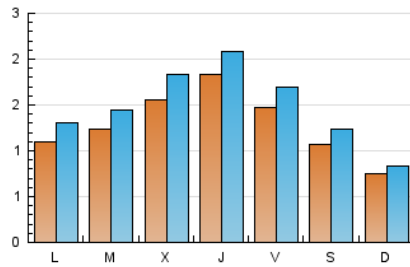

1. Cifras totales y promedios (Nacional)

MES - AÑO	NAVEGADORES UNICOS	VISITAS	PAGINAS
Agosto - 2020	2.791	4.513	12.397
PROMEDIO DIARIO	125	146	400
PROMEDIO LUNES-VIERNES	142	166	473
PROMEDIO SABADO-DOMINGO	91	104	247
PAGINAS / VISITAS	2,75		
DURACION MEDIA VISITAS	0:02:16		
DURACION MEDIA PAGINAS	0:01:18		

2. Secciones (Nacional)

	PAGINAS	%
HOME	2.551	20.58 %
RESTO	9.846	79.42 %

3. Por día del mes (Nacional)

Día	N. únicos	Visitas	Páginas	Día	N. únicos	Visitas	Páginas	Día	N. únicos	Visitas	Páginas
1	88	100	196	11	100	125	367	21	122	136	381
2	65	71	184	12	119	138	369	22	110	120	252
3	81	101	437	13	130	153	398	23	67	76	169
4	101	122	544	14	118	138	394	24	78	91	227
5	109	146	551	15	82	96	270	25	122	141	377
6	130	161	521	16	79	86	186	26	173	193	456
7	195	228	533	17	219	261	756	27	189	209	457
8	147	180	489	18	168	189	560	28	154	176	506
9	86	101	220	19	220	254	601	29	107	125	286
10	74	88	397	20	281	311	690	30	77	81	213
								31	96	116	410

4. Gráficas (Nacional)

4.1 Por día de la semana (promedio)

N. únicos / Visitas (x 100)

Páginas (x 100)

4.2 Por franja horaria (promedio)

Visitas (x 1000)

Páginas (x 1000)

4.3 Por meses