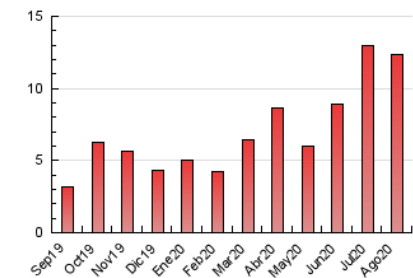

1. Cifras totales y promedios (Nacional)

MES - AÑO	NAVEGADORES UNICOS	VISITAS	PAGINAS
Agosto - 2020	2.791	4.513	12.397
PROMEDIO DIARIO	125	146	400
PROMEDIO LUNES-VIERNES	142	166	473
PROMEDIO SABADO-DOMINGO	91	104	247
PAGINAS / VISITAS	2,75		
DURACION MEDIA VISITAS	0:02:16		
DURACION MEDIA PAGINAS	0:01:18		

2. Secciones (Nacional)

	PAGINAS	%
HOME	2.551	20.58 %
RESTO	9.846	79.42 %

3. Por día del mes (Nacional)

Día	N. únicos	Visitas	Páginas	Día	N. únicos	Visitas	Páginas	Día	N. únicos	Visitas	Páginas
1	88	100	196	11	100	125	367	21	122	136	381
2	65	71	184	12	119	138	369	22	110	120	252
3	81	101	437	13	130	153	398	23	67	76	169
4	101	122	544	14	118	138	394	24	78	91	227
5	109	146	551	15	82	96	270	25	122	141	377
6	130	161	521	16	79	86	186	26	173	193	456
7	195	228	533	17	219	261	756	27	189	209	457
8	147	180	489	18	168	189	560	28	154	176	506
9	86	101	220	19	220	254	601	29	107	125	286
10	74	88	397	20	281	311	690	30	77	81	213
								31	96	116	410

4. Gráficas (Nacional)

4.1 Por día de la semana (promedio)

N. únicos / Visitas (x 100)

Páginas (x 100)

4.2 Por franja horaria (promedio)

Visitas (x 1000)

Páginas (x 1000)

4.3 Por meses

N. únicos / Visitas (x 1000)

Páginas (x 1000)

5. Observaciones

Este Medio Electrónico de Comunicación ha sido medido por la herramienta Google Analytics de Google

6. Definiciones básicas (Para más información ver Normas Técnicas para el Control de los Medios Electrónicos de Comunicación)