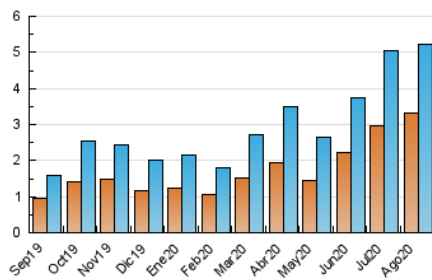

4.3 Por meses

N. únicos / Visitas (x 1000)