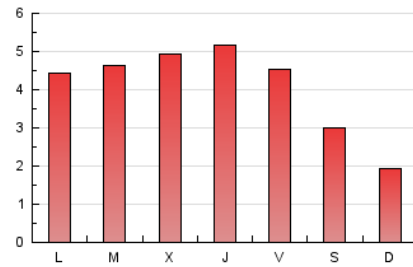

1. Cifras totales y promedios (Nacional)

MES - AÑO	NAVEGADORES UNICOS	VISITAS	PAGINAS
Agosto - 2020	2.791	4.513	12.397
PROMEDIO DIARIO	125	146	400
PROMEDIO LUNES-VIERNES	142	166	473
PROMEDIO SABADO-DOMINGO	91	104	247
PAGINAS / VISITAS	2,75		
DURACION MEDIA VISITAS	0:02:16		
DURACION MEDIA PAGINAS	0:01:18		

2. Secciones (Nacional)

	PAGINAS	%
HOME	2.551	20.58 %
RESTO	9.846	79.42 %

3. Por día del mes (Nacional)

Día	N. únicos	Visitas	Páginas	Día	N. únicos	Visitas	Páginas	Día	N. únicos	Visitas	Páginas
1	88	100	196	11	100	125	367	21	122	136	381
2	65	71	184	12	119	138	369	22	110	120	252
3	81	101	437	13	130	153	398	23	67	76	169
4	101	122	544	14	118	138	394	24	78	91	227
5	109	146	551	15	82	96	270	25	122	141	377
6	130	161	521	16	79	86	186	26	173	193	456
7	195	228	533	17	219	261	756	27	189	209	457
8	147	180	489	18	168	189	560	28	154	176	506
9	86	101	220	19	220	254	601	29	107	125	286
10	74	88	397	20	281	311	690	30	77	81	213
								31	96	116	410

4. Gráficas (Nacional)

4.1 Por día de la semana (promedio)

N. únicos / Visitas (x 100)

Páginas (x 100)

4.2 Por franja horaria (promedio)

Visitas (x 1000)

Páginas (x 1000)

4.3 Por meses