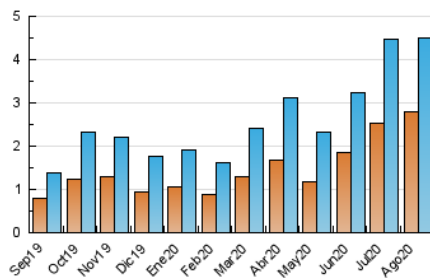

2. Secciones (Nacional)

	PAGINAS	%
HOME	2.551	20.58 %
RESTO	9.846	79.42 %

3. Por día del mes (Nacional)

Día	N. únicos	Visitas	Páginas	Día	N. únicos	Visitas	Páginas	Día	N. únicos	Visitas	Páginas
1	88	100	196	11	100	125	367	21	122	136	381
2	65	71	184	12	119	138	369	22	110	120	252
3	81	101	437	13	130	153	398	23	67	76	169
4	101	122	544	14	118	138	394	24	78	91	227
5	109	146	551	15	82	96	270	25	122	141	377
6	130	161	521	16	79	86	186	26	173	193	456
7	195	228	533	17	219	261	756	27	189	209	457
8	147	180	489	18	168	189	560	28	154	176	506
9	86	101	220	19	220	254	601	29	107	125	286
10	74	88	397	20	281	311	690	30	77	81	213
								31	96	116	410

4. Gráficas (Nacional)

4.1 Por día de la semana (promedio)

N. únicos / Visitas (x 100)

Páginas (x 100)

4.2 Por franja horaria (promedio)

Visitas (x 1000)

Páginas (x 1000)

4.3 Por meses

N. únicos / Visitas (x 1000)

Páginas (x 1000)

5. Observaciones

Este Medio Electrónico de Comunicación ha sido medido por la herramienta Google Analytics de Google

6. Definiciones básicas (Para más información ver Normas Técnicas para el Control de los Medios Electrónicos de Comunicación)

Visita:

Una secuencia ininterrumpida de páginas servidas a un usuario válido. Si dicho usuario no realiza peticiones de páginas en un periodo de tiempo (30 min) la siguiente petición constituirá el inicio de una nueva visita.