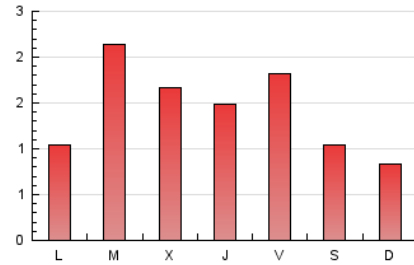

2. Secciones (Nacional e Internacional)

	PAGINAS	%
HOME	883	19.89 %
RESTO	3.556	80.11 %

3. Por día del mes (Nacional e Internacional)

Día	N. únicos	Visitas	Páginas	Día	N. únicos	Visitas	Páginas	Día	N. únicos	Visitas	Páginas
1	53	72	158	11	34	37	103	21	46	59	131
2	110	124	194	12	34	39	72	22	58	72	157
3	60	68	121	13	37	47	101	23	113	127	214
4	48	57	81	14	43	49	188	24	37	40	67
5	25	36	67	15	37	43	96	25	28	33	97
6	77	90	192	16	46	53	98	26	60	67	165
7	82	98	163	17	45	51	110	27	109	127	346
8	62	74	155	18	23	34	50	28	60	73	180
9	70	89	214	19	39	49	112	29	58	75	180
10	30	39	91	20	70	86	218	30	79	90	189
								31	43	49	129

4. Gráficas (Nacional e Internacional)

4.1 Por día de la semana (promedio)

N. únicos / Visitas (x 100)

Páginas (x 100)

4.2 Por franja horaria (promedio)

Visitas (x 1000)

Páginas (x 1000)

4.3 Por meses