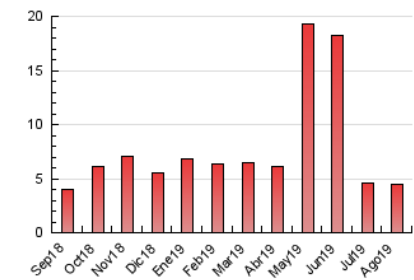

Páginas (x 1000)