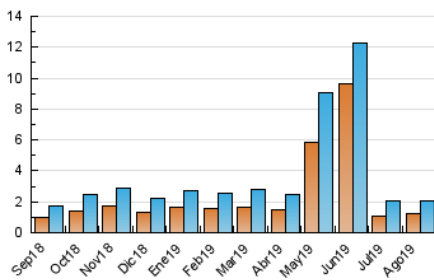

4.3 Por meses

N. únicos / Visitas (x 1000)