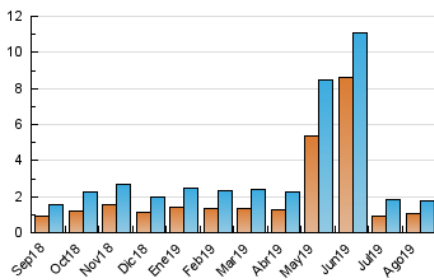

4.3 Por meses

N. únicos / Visitas (x 1000)