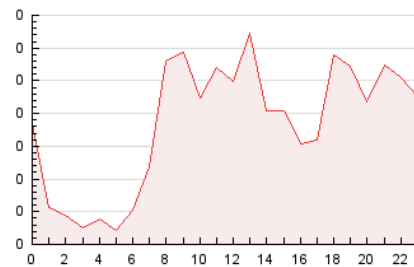

2. Secciones (Nacional e Internacional)

	PAGINAS	%
HOME	883	19.89 %
RESTO	3.556	80.11 %

3. Por día del mes (Nacional e Internacional)

Día	N. únicos	Visitas	Páginas	Día	N. únicos	Visitas	Páginas	Día	N. únicos	Visitas	Páginas
1	53	72	158	11	34	37	103	21	46	59	131
2	110	124	194	12	34	39	72	22	58	72	157
3	60	68	121	13	37	47	101	23	113	127	214
4	48	57	81	14	43	49	188	24	37	40	67
5	25	36	67	15	37	43	96	25	28	33	97
6	77	90	192	16	46	53	98	26	60	67	165
7	82	98	163	17	45	51	110	27	109	127	346
8	62	74	155	18	23	34	50	28	60	73	180
9	70	89	214	19	39	49	112	29	58	75	180
10	30	39	91	20	70	86	218	30	79	90	189
								31	43	49	129

4. Gráficas (Nacional e Internacional)

4.1 Por día de la semana (promedio)

N. únicos / Visitas (x 100)

Páginas (x 100)

4.2 Por franja horaria (promedio)

Visitas (x 1000)

Páginas (x 1000)

4.3 Por meses