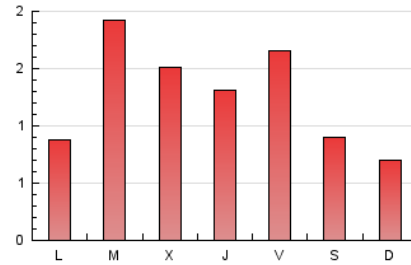

2. Secciones (Nacional)

	PAGINAS	%
HOME	739	18.76 %
RESTO	3.200	81.24 %

3. Por día del mes (Nacional)

Día	N. únicos	Visitas	Páginas	Día	N. únicos	Visitas	Páginas	Día	N. únicos	Visitas	Páginas
1	47	65	136	11	27	30	94	21	40	50	119
2	93	104	166	12	28	33	63	22	51	64	143
3	51	59	97	13	29	39	90	23	97	111	196
4	41	50	61	14	41	47	186	24	31	34	57
5	18	26	43	15	30	33	81	25	24	29	89
6	67	80	176	16	42	49	92	26	55	62	148
7	72	87	147	17	43	49	107	27	85	102	310
8	53	63	129	18	15	25	37	28	52	61	151
9	62	81	199	19	35	44	96	29	50	66	168
10	27	36	84	20	56	72	191	30	74	85	179
								31	37	40	104

4. Gráficas (Nacional)

4.1 Por día de la semana (promedio)

N. únicos / Visitas (x 100)

Páginas (x 100)

4.2 Por franja horaria (promedio)

Visitas (x 1000)

Páginas (x 1000)

4.3 Por meses