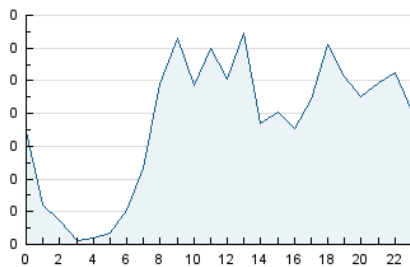

2. Secciones (Nacional)

	PAGINAS	%
HOME	739	18.76 %
RESTO	3.200	81.24 %

3. Por día del mes (Nacional)

Día	N. únicos	Visitas	Páginas	Día	N. únicos	Visitas	Páginas	Día	N. únicos	Visitas	Páginas
1	47	65	136	11	27	30	94	21	40	50	119
2	93	104	166	12	28	33	63	22	51	64	143
3	51	59	97	13	29	39	90	23	97	111	196
4	41	50	61	14	41	47	186	24	31	34	57
5	18	26	43	15	30	33	81	25	24	29	89
6	67	80	176	16	42	49	92	26	55	62	148
7	72	87	147	17	43	49	107	27	85	102	310
8	53	63	129	18	15	25	37	28	52	61	151
9	62	81	199	19	35	44	96	29	50	66	168
10	27	36	84	20	56	72	191	30	74	85	179
								31	37	40	104

4. Gráficas (Nacional)

4.1 Por día de la semana (promedio)

N. únicos / Visitas (x 100)

Páginas (x 100)

4.2 Por franja horaria (promedio)

Visitas (x 1000)

Páginas (x 1000)

4.3 Por meses

Visita:

Una secuencia ininterrumpida de páginas servidas a un usuario válido. Si dicho usuario no realiza peticiones de páginas en un periodo de tiempo (30 min) la siguiente petición constituirá el inicio de una nueva visita.