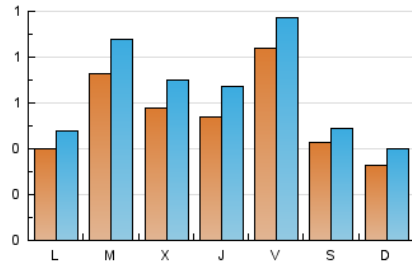

1. Cifras totales y promedios (Nacional e Internacional)

MES - AÑO	NAVEGADORES UNICOS	VISITAS	PAGINAS
Agosto - 2019	1.234	2.047	4.439
PROMEDIO DIARIO	55	66	143
PROMEDIO LUNES-VIERNES	62	75	163
PROMEDIO SABADO-DOMINGO	39	45	94
PAGINAS / VISITAS	2,17		
DURACION MEDIA VISITAS	0:02:17		
DURACION MEDIA PAGINAS	0:01:57		

2. Secciones (Nacional e Internacional)

	PAGINAS	%
HOME	883	19.89 %
RESTO	3.556	80.11 %

3. Por día del mes (Nacional e Internacional)

Día	N. únicos	Visitas	Páginas	Día	N. únicos	Visitas	Páginas	Día	N. únicos	Visitas	Páginas
1	53	72	158	11	34	37	103	21	46	59	131
2	110	124	194	12	34	39	72	22	58	72	157
3	60	68	121	13	37	47	101	23	113	127	214
4	48	57	81	14	43	49	188	24	37	40	67
5	25	36	67	15	37	43	96	25	28	33	97
6	77	90	192	16	46	53	98	26	60	67	165
7	82	98	163	17	45	51	110	27	109	127	346
8	62	74	155	18	23	34	50	28	60	73	180
9	70	89	214	19	39	49	112	29	58	75	180
10	30	39	91	20	70	86	218	30	79	90	189
								31	43	49	129

4. Gráficas (Nacional e Internacional)

4.1 Por día de la semana (promedio)

N. únicos / Visitas (x 100)

Páginas (x 100)

4.2 Por franja horaria (promedio)

Visitas (x 1000)

Páginas (x 1000)

4.3 Por meses