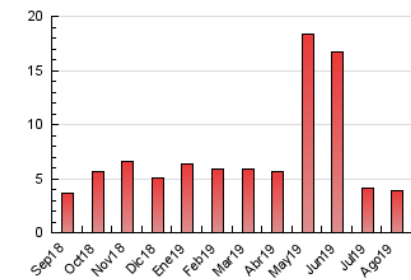

Páginas (x 1000)