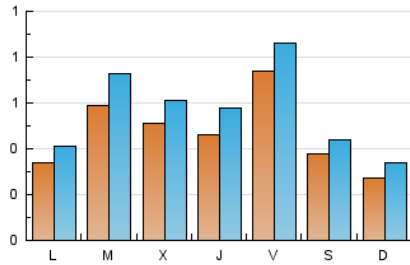

1. Cifras totales y promedios (Nacional)

MES - AÑO	NAVEGADORES UNICOS	VISITAS	PAGINAS
Agosto - 2019	1.034	1.776	3.939
PROMEDIO DIARIO	48	57	127
PROMEDIO LUNES-VIERNES	54	65	146
PROMEDIO SABADO-DOMINGO	33	39	81
PAGINAS / VISITAS	2,22		
DURACION MEDIA VISITAS	0:02:24		
DURACION MEDIA PAGINAS	0:01:58		

2. Secciones (Nacional)

	PAGINAS	%
HOME	739	18.76 %
RESTO	3.200	81.24 %

3. Por día del mes (Nacional)

Día	N. únicos	Visitas	Páginas	Día	N. únicos	Visitas	Páginas	Día	N. únicos	Visitas	Páginas
1	47	65	136	11	27	30	94	21	40	50	119
2	93	104	166	12	28	33	63	22	51	64	143
3	51	59	97	13	29	39	90	23	97	111	196
4	41	50	61	14	41	47	186	24	31	34	57
5	18	26	43	15	30	33	81	25	24	29	89
6	67	80	176	16	42	49	92	26	55	62	148
7	72	87	147	17	43	49	107	27	85	102	310
8	53	63	129	18	15	25	37	28	52	61	151
9	62	81	199	19	35	44	96	29	50	66	168
10	27	36	84	20	56	72	191	30	74	85	179
								31	37	40	104

4. Gráficas (Nacional)

4.1 Por día de la semana (promedio)

N. únicos / Visitas (x 100)

Páginas (x 100)

4.2 Por franja horaria (promedio)

Visitas (x 1000)

Páginas (x 1000)

4.3 Por meses