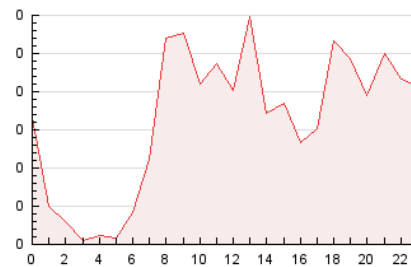

2. Secciones (Nacional)

	PAGINAS	%
HOME	739	18.76 %
RESTO	3.200	81.24 %

3. Por día del mes (Nacional)

Día	N. únicos	Visitas	Páginas	Día	N. únicos	Visitas	Páginas	Día	N. únicos	Visitas	Páginas
1	47	65	136	11	27	30	94	21	40	50	119
2	93	104	166	12	28	33	63	22	51	64	143
3	51	59	97	13	29	39	90	23	97	111	196
4	41	50	61	14	41	47	186	24	31	34	57
5	18	26	43	15	30	33	81	25	24	29	89
6	67	80	176	16	42	49	92	26	55	62	148
7	72	87	147	17	43	49	107	27	85	102	310
8	53	63	129	18	15	25	37	28	52	61	151
9	62	81	199	19	35	44	96	29	50	66	168
10	27	36	84	20	56	72	191	30	74	85	179
								31	37	40	104

4. Gráficas (Nacional)

4.1 Por día de la semana (promedio)

N. únicos / Visitas (x 100)

Páginas (x 100)

4.2 Por franja horaria (promedio)

Visitas (x 1000)

Páginas (x 1000)

4.3 Por meses

Visita:

Una secuencia ininterrumpida de páginas servidas a un usuario válido. Si dicho usuario no realiza peticiones de páginas en un periodo de tiempo (30 min) la siguiente petición constituirá el inicio de una nueva visita.