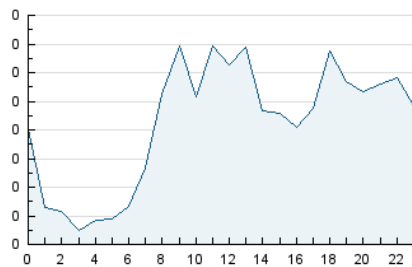

2. Secciones (Nacional e Internacional)

	PAGINAS	%
HOME	883	19.89 %
RESTO	3.556	80.11 %

3. Por día del mes (Nacional e Internacional)

Día	N. únicos	Visitas	Páginas	Día	N. únicos	Visitas	Páginas	Día	N. únicos	Visitas	Páginas
1	53	72	158	11	34	37	103	21	46	59	131
2	110	124	194	12	34	39	72	22	58	72	157
3	60	68	121	13	37	47	101	23	113	127	214
4	48	57	81	14	43	49	188	24	37	40	67
5	25	36	67	15	37	43	96	25	28	33	97
6	77	90	192	16	46	53	98	26	60	67	165
7	82	98	163	17	45	51	110	27	109	127	346
8	62	74	155	18	23	34	50	28	60	73	180
9	70	89	214	19	39	49	112	29	58	75	180
10	30	39	91	20	70	86	218	30	79	90	189
								31	43	49	129

4. Gráficas (Nacional e Internacional)

4.1 Por día de la semana (promedio)

N. únicos / Visitas (x 100)

Páginas (x 100)

4.2 Por franja horaria (promedio)

Visitas (x 1000)

Páginas (x 1000)

4.3 Por meses