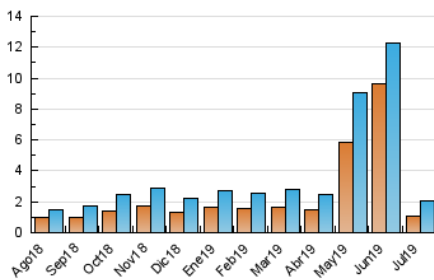

4.3 Por meses

N. únicos / Visitas (x 1000)