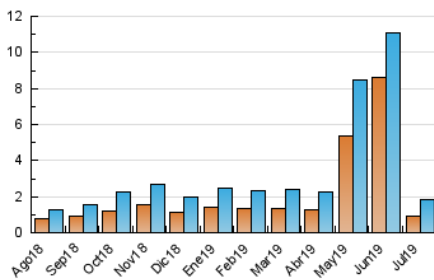

4.3 Por meses

N. únicos / Visitas (x 1000)