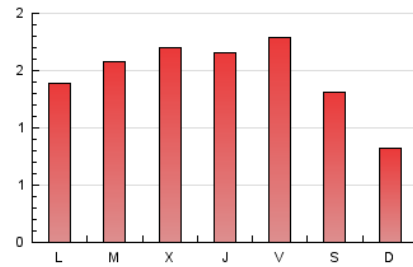

1. Cifras totales y promedios (Nacional e Internacional)

MES - AÑO	NAVEGADORES UNICOS	VISITAS	PAGINAS
Julio - 2019	1.084	2.065	4.563
PROMEDIO DIARIO	52	67	147
PROMEDIO LUNES-VIERNES	58	73	161
PROMEDIO SABADO-DOMINGO	34	47	106
PAGINAS / VISITAS	2,21		
DURACION MEDIA VISITAS	0:02:19		
DURACION MEDIA PAGINAS	0:01:55		

2. Secciones (Nacional e Internacional)

	PAGINAS	%
HOME	928	20.34 %
RESTO	3.635	79.66 %

3. Por día del mes (Nacional e Internacional)

Día	N. únicos	Visitas	Páginas	Día	N. únicos	Visitas	Páginas	Día	N. únicos	Visitas	Páginas
1	47	58	179	11	59	68	143	21	23	32	64
2	55	63	158	12	56	62	164	22	40	48	123
3	72	94	216	13	36	44	112	23	60	75	150
4	61	85	205	14	21	35	85	24	40	55	140
5	92	115	270	15	43	59	145	25	60	79	171
6	55	75	180	16	85	104	203	26	62	81	164
7	41	55	106	17	86	100	193	27	37	52	115
8	46	61	122	18	67	73	143	28	28	39	73
9	60	78	133	19	48	57	116	29	46	63	127
10	67	82	156	20	29	43	116	30	46	62	147
								31	47	68	144

4. Gráficas (Nacional e Internacional)

4.1 Por día de la semana (promedio)

N. únicos / Visitas (x 100)

Páginas (x 100)

4.2 Por franja horaria (promedio)

Visitas (x 1000)

Páginas (x 1000)

4.3 Por meses