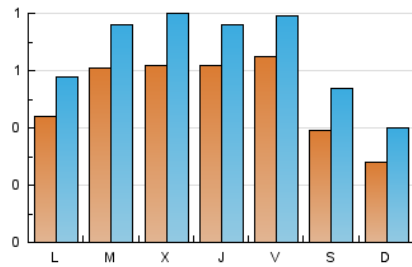

1. Cifras totales y promedios (Nacional e Internacional)

MES - AÑO	NAVEGADORES UNICOS	VISITAS	PAGINAS
Julio - 2019	1.084	2.065	4.563
PROMEDIO DIARIO	52	67	147
PROMEDIO LUNES-VIERNES	58	73	161
PROMEDIO SABADO-DOMINGO	34	47	106
PAGINAS / VISITAS	2,21		
DURACION MEDIA VISITAS	0:02:19		
DURACION MEDIA PAGINAS	0:01:55		

2. Secciones (Nacional e Internacional)

	PAGINAS	%
HOME	928	20.34 %
RESTO	3.635	79.66 %

3. Por día del mes (Nacional e Internacional)

Día	N. únicos	Visitas	Páginas	Día	N. únicos	Visitas	Páginas	Día	N. únicos	Visitas	Páginas
1	47	58	179	11	59	68	143	21	23	32	64
2	55	63	158	12	56	62	164	22	40	48	123
3	72	94	216	13	36	44	112	23	60	75	150
4	61	85	205	14	21	35	85	24	40	55	140
5	92	115	270	15	43	59	145	25	60	79	171
6	55	75	180	16	85	104	203	26	62	81	164
7	41	55	106	17	86	100	193	27	37	52	115
8	46	61	122	18	67	73	143	28	28	39	73
9	60	78	133	19	48	57	116	29	46	63	127
10	67	82	156	20	29	43	116	30	46	62	147
								31	47	68	144

4. Gráficas (Nacional e Internacional)

4.1 Por día de la semana (promedio)

N. únicos / Visitas (x 100)

Páginas (x 100)

4.2 Por franja horaria (promedio)

Visitas (x 1000)

Páginas (x 1000)

4.3 Por meses