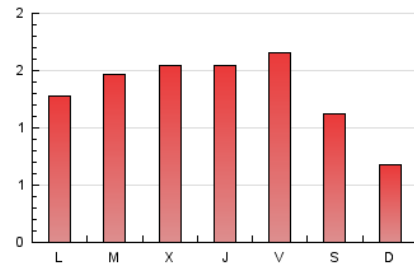

1. Cifras totales y promedios (Nacional)

MES - AÑO	NAVEGADORES UNICOS	VISITAS	PAGINAS
Julio - 2019	915	1.839	4.142
PROMEDIO DIARIO	45	59	134
PROMEDIO LUNES-VIERNES	52	67	149
PROMEDIO SABADO-DOMINGO	26	39	90
PAGINAS / VISITAS	2,25		
DURACION MEDIA VISITAS	0:02:25		
DURACION MEDIA PAGINAS	0:01:56		

2. Secciones (Nacional)

	PAGINAS	%
HOME	810	19.56 %
RESTO	3.332	80.44 %

3. Por día del mes (Nacional)

Día	N. únicos	Visitas	Páginas	Día	N. únicos	Visitas	Páginas	Día	N. únicos	Visitas	Páginas
1	38	48	161	11	53	62	135	21	16	25	50
2	51	59	140	12	52	58	152	22	36	44	113
3	64	85	198	13	30	38	99	23	54	69	141
4	57	81	197	14	15	29	74	24	37	52	134
5	83	105	256	15	37	53	136	25	54	73	161
6	45	59	150	16	79	98	192	26	56	75	157
7	31	45	85	17	77	91	184	27	30	44	95
8	40	55	115	18	57	63	126	28	20	30	61
9	51	68	120	19	41	49	99	29	36	53	116
10	61	75	138	20	24	38	102	30	41	57	140
								31	37	58	115

4. Gráficas (Nacional)

4.1 Por día de la semana (promedio)

N. únicos / Visitas (x 100)

Páginas (x 100)

4.2 Por franja horaria (promedio)

Visitas (x 1000)

Páginas (x 1000)

4.3 Por meses