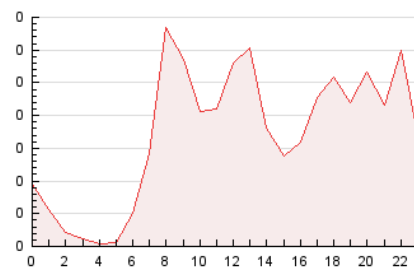

2. Secciones (Nacional)

	PAGINAS	%
HOME	810	19.56 %
RESTO	3.332	80.44 %

3. Por día del mes (Nacional)

Día	N. únicos	Visitas	Páginas	Día	N. únicos	Visitas	Páginas	Día	N. únicos	Visitas	Páginas
1	38	48	161	11	53	62	135	21	16	25	50
2	51	59	140	12	52	58	152	22	36	44	113
3	64	85	198	13	30	38	99	23	54	69	141
4	57	81	197	14	15	29	74	24	37	52	134
5	83	105	256	15	37	53	136	25	54	73	161
6	45	59	150	16	79	98	192	26	56	75	157
7	31	45	85	17	77	91	184	27	30	44	95
8	40	55	115	18	57	63	126	28	20	30	61
9	51	68	120	19	41	49	99	29	36	53	116
10	61	75	138	20	24	38	102	30	41	57	140
								31	37	58	115

4. Gráficas (Nacional)

4.1 Por día de la semana (promedio)

N. únicos / Visitas (x 100)

Páginas (x 100)

4.2 Por franja horaria (promedio)

Visitas (x 1000)

Páginas (x 1000)

4.3 Por meses