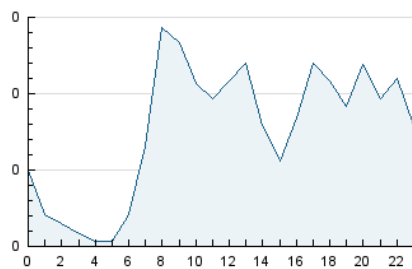

2. Secciones (Nacional)

	PAGINAS	%
HOME	810	19.56 %
RESTO	3.332	80.44 %

3. Por día del mes (Nacional)

Día	N. únicos	Visitas	Páginas	Día	N. únicos	Visitas	Páginas	Día	N. únicos	Visitas	Páginas
1	38	48	161	11	53	62	135	21	16	25	50
2	51	59	140	12	52	58	152	22	36	44	113
3	64	85	198	13	30	38	99	23	54	69	141
4	57	81	197	14	15	29	74	24	37	52	134
5	83	105	256	15	37	53	136	25	54	73	161
6	45	59	150	16	79	98	192	26	56	75	157
7	31	45	85	17	77	91	184	27	30	44	95
8	40	55	115	18	57	63	126	28	20	30	61
9	51	68	120	19	41	49	99	29	36	53	116
10	61	75	138	20	24	38	102	30	41	57	140
								31	37	58	115

4. Gráficas (Nacional)

4.1 Por día de la semana (promedio)

N. únicos / Visitas (x 100)

Páginas (x 100)

4.2 Por franja horaria (promedio)

Visitas (x 1000)

Páginas (x 1000)

4.3 Por meses