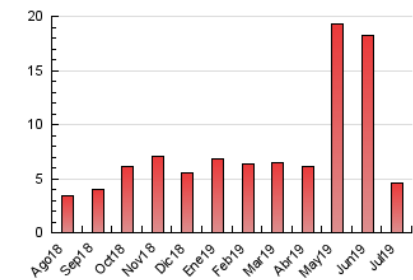

Páginas (x 1000)