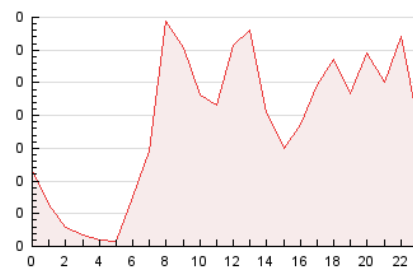

2. Secciones (Nacional e Internacional)

	PAGINAS	%
HOME	928	20.34 %
RESTO	3.635	79.66 %

3. Por día del mes (Nacional e Internacional)

Día	N. únicos	Visitas	Páginas	Día	N. únicos	Visitas	Páginas	Día	N. únicos	Visitas	Páginas
1	47	58	179	11	59	68	143	21	23	32	64
2	55	63	158	12	56	62	164	22	40	48	123
3	72	94	216	13	36	44	112	23	60	75	150
4	61	85	205	14	21	35	85	24	40	55	140
5	92	115	270	15	43	59	145	25	60	79	171
6	55	75	180	16	85	104	203	26	62	81	164
7	41	55	106	17	86	100	193	27	37	52	115
8	46	61	122	18	67	73	143	28	28	39	73
9	60	78	133	19	48	57	116	29	46	63	127
10	67	82	156	20	29	43	116	30	46	62	147
								31	47	68	144

4. Gráficas (Nacional e Internacional)

4.1 Por día de la semana (promedio)

N. únicos / Visitas (x 100)

Páginas (x 100)

4.2 Por franja horaria (promedio)

Visitas (x 1000)

Páginas (x 1000)

4.3 Por meses