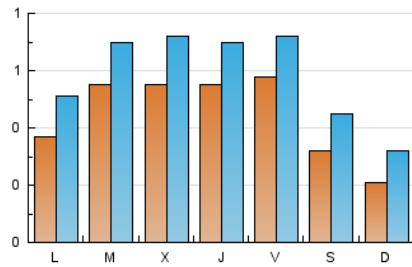

1. Cifras totales y promedios (Nacional)

MES - AÑO	NAVEGADORES UNICOS	VISITAS	PAGINAS
Julio - 2019	915	1.839	4.142
PROMEDIO DIARIO	45	59	134
PROMEDIO LUNES-VIERNES	52	67	149
PROMEDIO SABADO-DOMINGO	26	39	90
PAGINAS / VISITAS	2,25		
DURACION MEDIA VISITAS	0:02:25		
DURACION MEDIA PAGINAS	0:01:56		

2. Secciones (Nacional)

	PAGINAS	%
HOME	810	19.56 %
RESTO	3.332	80.44 %

3. Por día del mes (Nacional)

Día	N. únicos	Visitas	Páginas	Día	N. únicos	Visitas	Páginas	Día	N. únicos	Visitas	Páginas
1	38	48	161	11	53	62	135	21	16	25	50
2	51	59	140	12	52	58	152	22	36	44	113
3	64	85	198	13	30	38	99	23	54	69	141
4	57	81	197	14	15	29	74	24	37	52	134
5	83	105	256	15	37	53	136	25	54	73	161
6	45	59	150	16	79	98	192	26	56	75	157
7	31	45	85	17	77	91	184	27	30	44	95
8	40	55	115	18	57	63	126	28	20	30	61
9	51	68	120	19	41	49	99	29	36	53	116
10	61	75	138	20	24	38	102	30	41	57	140
								31	37	58	115

4. Gráficas (Nacional)

4.1 Por día de la semana (promedio)

N. únicos / Visitas (x 100)

Páginas (x 100)

4.2 Por franja horaria (promedio)

Visitas (x 1000)

Páginas (x 1000)

4.3 Por meses