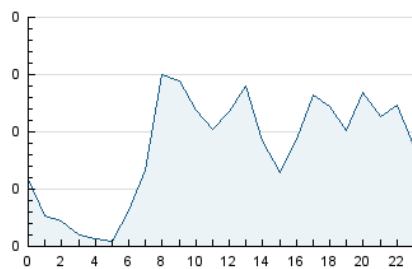

2. Secciones (Nacional e Internacional)

	PAGINAS	%
HOME	928	20.34 %
RESTO	3.635	79.66 %

3. Por día del mes (Nacional e Internacional)

Día	N. únicos	Visitas	Páginas	Día	N. únicos	Visitas	Páginas	Día	N. únicos	Visitas	Páginas
1	47	58	179	11	59	68	143	21	23	32	64
2	55	63	158	12	56	62	164	22	40	48	123
3	72	94	216	13	36	44	112	23	60	75	150
4	61	85	205	14	21	35	85	24	40	55	140
5	92	115	270	15	43	59	145	25	60	79	171
6	55	75	180	16	85	104	203	26	62	81	164
7	41	55	106	17	86	100	193	27	37	52	115
8	46	61	122	18	67	73	143	28	28	39	73
9	60	78	133	19	48	57	116	29	46	63	127
10	67	82	156	20	29	43	116	30	46	62	147
								31	47	68	144

4. Gráficas (Nacional e Internacional)

4.1 Por día de la semana (promedio)

N. únicos / Visitas (x 100)

Páginas (x 100)

4.2 Por franja horaria (promedio)

Visitas (x 1000)

Páginas (x 1000)

4.3 Por meses