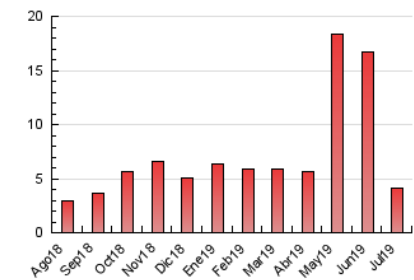

Páginas (x 1000)