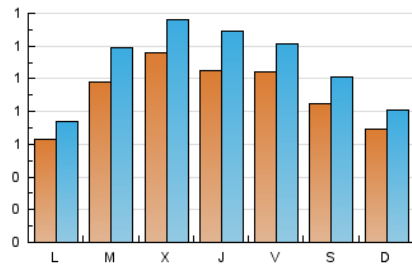

1. Cifras totales y promedios (Nacional)

MES - AÑO	NAVEGADORES UNICOS	VISITAS	PAGINAS
Junio - 2020	1.847	3.236	8.953
PROMEDIO DIARIO	90	108	298
PROMEDIO LUNES-VIERNES	95	114	317
PROMEDIO SABADO-DOMINGO	77	91	247
PAGINAS / VISITAS	2,77		
DURACION MEDIA VISITAS	0:03:16		
DURACION MEDIA PAGINAS	0:01:51		

2. Secciones (Nacional)

	PAGINAS	%
HOME	1.493	16.68 %
RESTO	7.460	83.32 %

3. Por día del mes (Nacional)

Día	N. únicos	Visitas	Páginas	Día	N. únicos	Visitas	Páginas	Día	N. únicos	Visitas	Páginas
1	34	38	117	11	119	145	378	21	75	92	287
2	56	68	171	12	123	140	372	22	82	90	237
3	73	88	258	13	103	118	344	23	123	148	379
4	90	113	286	14	87	91	200	24	128	156	429
5	59	70	163	15	90	107	248	25	104	131	412
6	48	58	137	16	137	170	483	26	94	114	321
7	34	46	137	17	166	201	591	27	87	104	302
8	46	57	134	18	108	126	339	28	78	93	201
9	55	65	160	19	138	161	418	29	62	76	248
10	95	100	249	20	101	124	371	30	117	146	581

4. Gráficas (Nacional)

4.1 Por día de la semana (promedio)

N. únicos / Visitas (x 100)

Páginas (x 100)

4.2 Por franja horaria (promedio)

Visitas (x 1000)

Páginas (x 1000)

4.3 Por meses