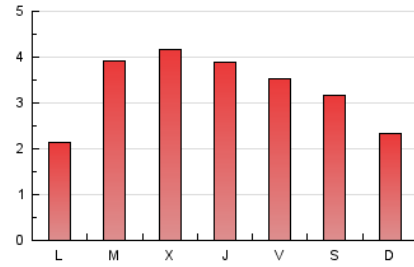

1. Cifras totales y promedios (Nacional e Internacional)

MES - AÑO	NAVEGADORES UNICOS	VISITAS	PAGINAS
Junio - 2020	2.219	3.740	9.880
PROMEDIO DIARIO	106	125	329
PROMEDIO LUNES-VIERNES	112	132	349
PROMEDIO SABADO-DOMINGO	91	105	275
PAGINAS / VISITAS	2,64		
DURACION MEDIA VISITAS	0:03:04		
DURACION MEDIA PAGINAS	0:01:52		

2. Secciones (Nacional e Internacional)

	PAGINAS	%
HOME	1.750	17.71 %
RESTO	8.130	82.29 %

3. Por día del mes (Nacional e Internacional)

Día	N. únicos	Visitas	Páginas	Día	N. únicos	Visitas	Páginas	Día	N. únicos	Visitas	Páginas
1	41	46	146	11	143	171	422	21	94	111	329
2	68	80	193	12	140	157	405	22	98	106	258
3	85	101	287	13	118	136	373	23	159	187	442
4	101	124	306	14	104	108	221	24	154	185	474
5	74	86	187	15	101	118	261	25	120	148	445
6	61	71	165	16	159	194	529	26	109	131	356
7	40	52	160	17	188	225	635	27	104	121	333
8	53	64	142	18	125	144	380	28	90	106	227
9	61	71	186	19	165	193	467	29	72	86	267
10	106	111	272	20	115	138	395	30	137	169	617

4. Gráficas (Nacional e Internacional)

4.1 Por día de la semana (promedio)

N. únicos / Visitas (x 100)

Páginas (x 100)

4.2 Por franja horaria (promedio)

Visitas (x 1000)

Páginas (x 1000)

4.3 Por meses