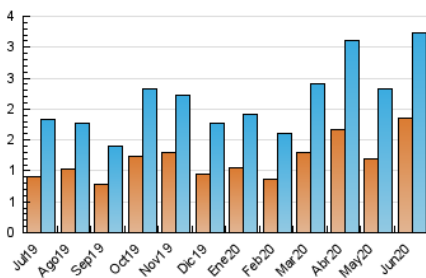

4.3 Por meses

N. únicos / Visitas (x 1000)