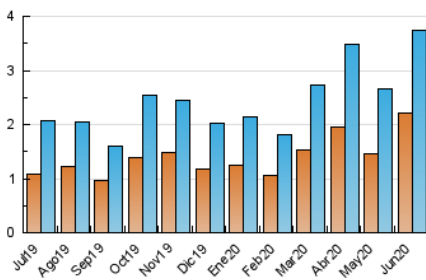

4.3 Por meses

N. únicos / Visitas (x 1000)