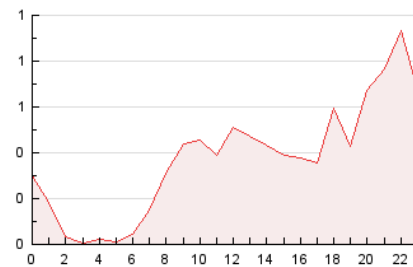

2. Secciones (Nacional)

	PAGINAS	%
HOME	1.493	16.68 %
RESTO	7.460	83.32 %

3. Por día del mes (Nacional)

Día	N. únicos	Visitas	Páginas	Día	N. únicos	Visitas	Páginas	Día	N. únicos	Visitas	Páginas
1	34	38	117	11	119	145	378	21	75	92	287
2	56	68	171	12	123	140	372	22	82	90	237
3	73	88	258	13	103	118	344	23	123	148	379
4	90	113	286	14	87	91	200	24	128	156	429
5	59	70	163	15	90	107	248	25	104	131	412
6	48	58	137	16	137	170	483	26	94	114	321
7	34	46	137	17	166	201	591	27	87	104	302
8	46	57	134	18	108	126	339	28	78	93	201
9	55	65	160	19	138	161	418	29	62	76	248
10	95	100	249	20	101	124	371	30	117	146	581

4. Gráficas (Nacional)

4.1 Por día de la semana (promedio)

N. únicos / Visitas (x 100)

Páginas (x 100)

4.2 Por franja horaria (promedio)

Visitas (x 1000)

Páginas (x 1000)

4.3 Por meses

Página Vista:

Conjunto de ficheros enviado a un usuario como resultado de una petición del mismo recibida por el servidor. Cuando la página está formada por varios marcos (frames), el conjunto de los mismos tendrá, a efectos de cómputo, la consideración de una página unitaria.