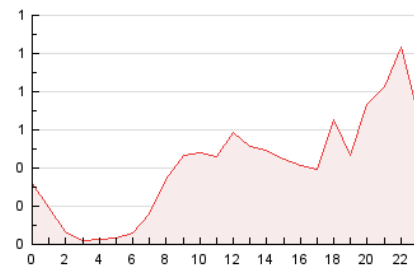

2. Secciones (Nacional e Internacional)

	PAGINAS	%
HOME	1.750	17.71 %
RESTO	8.130	82.29 %

3. Por día del mes (Nacional e Internacional)

Día	N. únicos	Visitas	Páginas	Día	N. únicos	Visitas	Páginas	Día	N. únicos	Visitas	Páginas
1	41	46	146	11	143	171	422	21	94	111	329
2	68	80	193	12	140	157	405	22	98	106	258
3	85	101	287	13	118	136	373	23	159	187	442
4	101	124	306	14	104	108	221	24	154	185	474
5	74	86	187	15	101	118	261	25	120	148	445
6	61	71	165	16	159	194	529	26	109	131	356
7	40	52	160	17	188	225	635	27	104	121	333
8	53	64	142	18	125	144	380	28	90	106	227
9	61	71	186	19	165	193	467	29	72	86	267
10	106	111	272	20	115	138	395	30	137	169	617

4. Gráficas (Nacional e Internacional)

4.1 Por día de la semana (promedio)

N. únicos / Visitas (x 100)

Páginas (x 100)

4.2 Por franja horaria (promedio)

Visitas (x 1000)

Páginas (x 1000)

4.3 Por meses