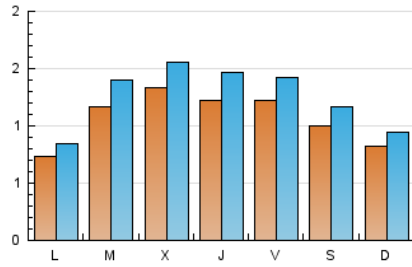

1. Cifras totales y promedios (Nacional e Internacional)

MES - AÑO	NAVEGADORES UNICOS	VISITAS	PAGINAS
Junio - 2020	2.219	3.740	9.880
PROMEDIO DIARIO	106	125	329
PROMEDIO LUNES-VIERNES	112	132	349
PROMEDIO SABADO-DOMINGO	91	105	275
PAGINAS / VISITAS	2,64		
DURACION MEDIA VISITAS	0:03:04		
DURACION MEDIA PAGINAS	0:01:52		

2. Secciones (Nacional e Internacional)

	PAGINAS	%
HOME	1.750	17.71 %
RESTO	8.130	82.29 %

3. Por día del mes (Nacional e Internacional)

Día	N. únicos	Visitas	Páginas	Día	N. únicos	Visitas	Páginas	Día	N. únicos	Visitas	Páginas
1	41	46	146	11	143	171	422	21	94	111	329
2	68	80	193	12	140	157	405	22	98	106	258
3	85	101	287	13	118	136	373	23	159	187	442
4	101	124	306	14	104	108	221	24	154	185	474
5	74	86	187	15	101	118	261	25	120	148	445
6	61	71	165	16	159	194	529	26	109	131	356
7	40	52	160	17	188	225	635	27	104	121	333
8	53	64	142	18	125	144	380	28	90	106	227
9	61	71	186	19	165	193	467	29	72	86	267
10	106	111	272	20	115	138	395	30	137	169	617

4. Gráficas (Nacional e Internacional)

4.1 Por día de la semana (promedio)

N. únicos / Visitas (x 100)

Páginas (x 100)

4.2 Por franja horaria (promedio)

Visitas (x 1000)

Páginas (x 1000)

4.3 Por meses