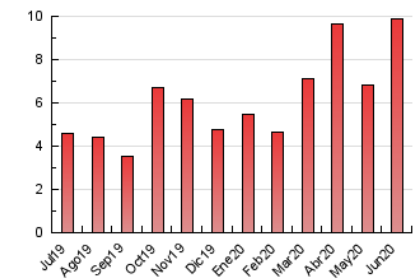

Páginas (x 1000)