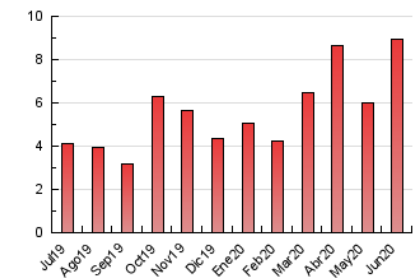

Páginas (x 1000)