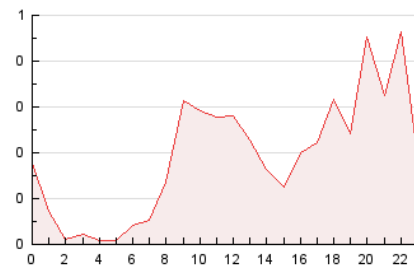

2. Secciones (Nacional e Internacional)

	PAGINAS	%
HOME	1.191	25.72 %
RESTO	3.440	74.28 %

3. Por día del mes (Nacional e Internacional)

Día	N. únicos	Visitas	Páginas	Día	N. únicos	Visitas	Páginas	Día	N. únicos	Visitas	Páginas
1	27	31	64	11	84	97	225	21	55	56	206
2	53	56	112	12	76	83	185	22	45	49	108
3	54	68	187	13	79	89	213	23	42	45	138
4	62	70	188	14	48	56	108	24	59	72	201
5	53	57	150	15	28	30	78	25	77	87	198
6	66	76	161	16	26	31	66	26	58	63	163
7	61	70	177	17	58	69	181	27	63	79	205
8	38	46	139	18	74	89	200	28	48	58	164
9	32	39	107	19	57	66	179	29	21	27	61
10	61	68	220	20	63	82	247				

4. Gráficas (Nacional e Internacional)

4.1 Por día de la semana (promedio)

N. únicos / Visitas (x 100)

Páginas (x 100)

4.2 Por franja horaria (promedio)

Visitas (x 1000)

Páginas (x 1000)

4.3 Por meses