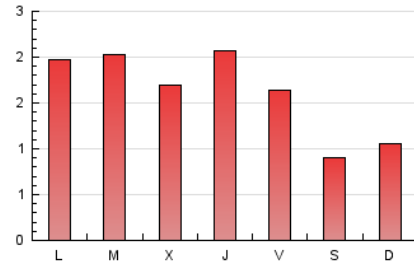

1. Cifras totales y promedios (Nacional e Internacional)

MES - AÑO	NAVEGADORES UNICOS	VISITAS	PAGINAS
Febrero - 2020	1.049	1.809	4.631
PROMEDIO DIARIO	54	62	160
PROMEDIO LUNES-VIERNES	63	73	188
PROMEDIO SABADO-DOMINGO	35	39	97
PAGINAS / VISITAS	2,56		
DURACION MEDIA VISITAS	0:03:11		
DURACION MEDIA PAGINAS	0:02:03		

2. Secciones (Nacional e Internacional)

	PAGINAS	%
HOME	1.191	25.72 %
RESTO	3.440	74.28 %

3. Por día del mes (Nacional e Internacional)

Día	N. únicos	Visitas	Páginas	Día	N. únicos	Visitas	Páginas	Día	N. únicos	Visitas	Páginas
1	27	31	64	11	84	97	225	21	55	56	206
2	53	56	112	12	76	83	185	22	45	49	108
3	54	68	187	13	79	89	213	23	42	45	138
4	62	70	188	14	48	56	108	24	59	72	201
5	53	57	150	15	28	30	78	25	77	87	198
6	66	76	161	16	26	31	66	26	58	63	163
7	61	70	177	17	58	69	181	27	63	79	205
8	38	46	139	18	74	89	200	28	48	58	164
9	32	39	107	19	57	66	179	29	21	27	61
10	61	68	220	20	63	82	247				

4. Gráficas (Nacional e Internacional)

4.1 Por día de la semana (promedio)

N. únicos / Visitas (x 100)

Páginas (x 100)

4.2 Por franja horaria (promedio)

Visitas (x 1000)

Páginas (x 1000)

4.3 Por meses