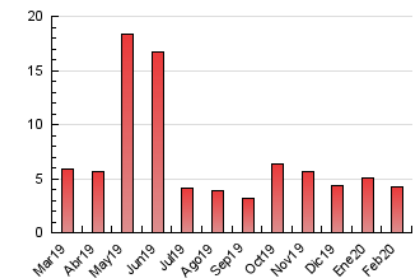

Páginas (x 1000)