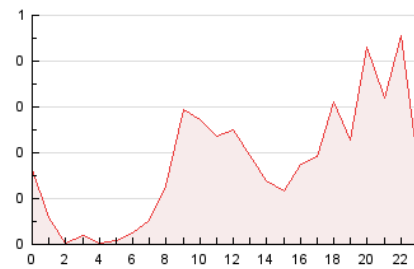

2. Secciones (Nacional)

	PAGINAS	%
HOME	1.058	24.86 %
RESTO	3.197	75.14 %

3. Por día del mes (Nacional)

Día	N. únicos	Visitas	Páginas	Día	N. únicos	Visitas	Páginas	Día	N. únicos	Visitas	Páginas
1	23	26	53	11	78	91	214	21	52	53	200
2	34	37	82	12	66	73	170	22	39	43	98
3	50	63	177	13	66	75	183	23	35	38	117
4	51	59	168	14	42	50	98	24	54	67	191
5	46	50	135	15	22	24	68	25	60	70	179
6	55	65	146	16	23	28	61	26	49	54	153
7	57	66	170	17	52	61	164	27	59	74	193
8	33	41	124	18	69	82	180	28	42	52	154
9	27	34	98	19	52	61	168	29	18	24	57
10	58	65	216	20	58	77	238				

4. Gráficas (Nacional)

4.1 Por día de la semana (promedio)

N. únicos / Visitas (x 100)

Páginas (x 100)

4.2 Por franja horaria (promedio)

Visitas (x 1000)

Páginas (x 1000)

4.3 Por meses