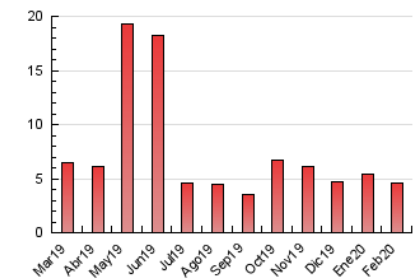

Páginas (x 1000)