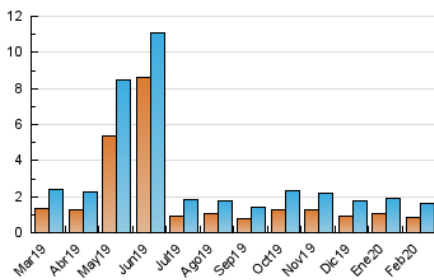

4.3 Por meses

N. únicos / Visitas (x 1000)