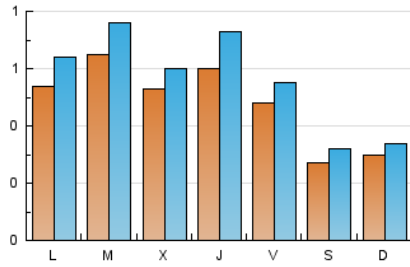

1. Cifras totales y promedios (Nacional)

MES - AÑO	NAVEGADORES UNICOS	VISITAS	PAGINAS
Febrero - 2020	870	1.603	4.255
PROMEDIO DIARIO	47	55	147
PROMEDIO LUNES-VIERNES	56	65	175
PROMEDIO SABADO-DOMINGO	28	33	84
PAGINAS / VISITAS	2,65		
DURACION MEDIA VISITAS	0:03:25		
DURACION MEDIA PAGINAS	0:02:04		

2. Secciones (Nacional)

	PAGINAS	%
HOME	1.058	24.86 %
RESTO	3.197	75.14 %

3. Por día del mes (Nacional)

Día	N. únicos	Visitas	Páginas	Día	N. únicos	Visitas	Páginas	Día	N. únicos	Visitas	Páginas
1	23	26	53	11	78	91	214	21	52	53	200
2	34	37	82	12	66	73	170	22	39	43	98
3	50	63	177	13	66	75	183	23	35	38	117
4	51	59	168	14	42	50	98	24	54	67	191
5	46	50	135	15	22	24	68	25	60	70	179
6	55	65	146	16	23	28	61	26	49	54	153
7	57	66	170	17	52	61	164	27	59	74	193
8	33	41	124	18	69	82	180	28	42	52	154
9	27	34	98	19	52	61	168	29	18	24	57
10	58	65	216	20	58	77	238				

4. Gráficas (Nacional)

4.1 Por día de la semana (promedio)

N. únicos / Visitas (x 100)

Páginas (x 100)

4.2 Por franja horaria (promedio)

Visitas (x 1000)

Páginas (x 1000)

4.3 Por meses