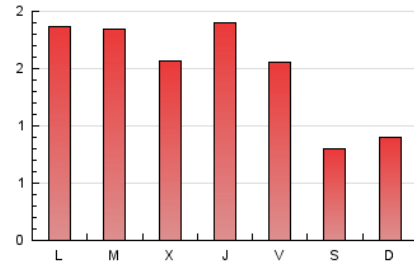

1. Cifras totales y promedios (Nacional)

MES - AÑO	NAVEGADORES UNICOS	VISITAS	PAGINAS
Febrero - 2020	870	1.603	4.255
PROMEDIO DIARIO	47	55	147
PROMEDIO LUNES-VIERNES	56	65	175
PROMEDIO SABADO-DOMINGO	28	33	84
PAGINAS / VISITAS	2,65		
DURACION MEDIA VISITAS	0:03:25		
DURACION MEDIA PAGINAS	0:02:04		

2. Secciones (Nacional)

	PAGINAS	%
HOME	1.058	24.86 %
RESTO	3.197	75.14 %

3. Por día del mes (Nacional)

Día	N. únicos	Visitas	Páginas	Día	N. únicos	Visitas	Páginas	Día	N. únicos	Visitas	Páginas
1	23	26	53	11	78	91	214	21	52	53	200
2	34	37	82	12	66	73	170	22	39	43	98
3	50	63	177	13	66	75	183	23	35	38	117
4	51	59	168	14	42	50	98	24	54	67	191
5	46	50	135	15	22	24	68	25	60	70	179
6	55	65	146	16	23	28	61	26	49	54	153
7	57	66	170	17	52	61	164	27	59	74	193
8	33	41	124	18	69	82	180	28	42	52	154
9	27	34	98	19	52	61	168	29	18	24	57
10	58	65	216	20	58	77	238				

4. Gráficas (Nacional)

4.1 Por día de la semana (promedio)

N. únicos / Visitas (x 100)

Páginas (x 100)

4.2 Por franja horaria (promedio)

Visitas (x 1000)

Páginas (x 1000)

4.3 Por meses