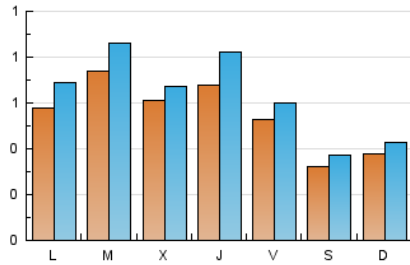

1. Cifras totales y promedios (Nacional e Internacional)

MES - AÑO	NAVEGADORES UNICOS	VISITAS	PAGINAS
Febrero - 2020	1.049	1.809	4.631
PROMEDIO DIARIO	54	62	160
PROMEDIO LUNES-VIERNES	63	73	188
PROMEDIO SABADO-DOMINGO	35	39	97
PAGINAS / VISITAS	2,56		
DURACION MEDIA VISITAS	0:03:11		
DURACION MEDIA PAGINAS	0:02:03		

2. Secciones (Nacional e Internacional)

	PAGINAS	%
HOME	1.191	25.72 %
RESTO	3.440	74.28 %

3. Por día del mes (Nacional e Internacional)

Día	N. únicos	Visitas	Páginas	Día	N. únicos	Visitas	Páginas	Día	N. únicos	Visitas	Páginas
1	27	31	64	11	84	97	225	21	55	56	206
2	53	56	112	12	76	83	185	22	45	49	108
3	54	68	187	13	79	89	213	23	42	45	138
4	62	70	188	14	48	56	108	24	59	72	201
5	53	57	150	15	28	30	78	25	77	87	198
6	66	76	161	16	26	31	66	26	58	63	163
7	61	70	177	17	58	69	181	27	63	79	205
8	38	46	139	18	74	89	200	28	48	58	164
9	32	39	107	19	57	66	179	29	21	27	61
10	61	68	220	20	63	82	247				

4. Gráficas (Nacional e Internacional)

4.1 Por día de la semana (promedio)

N. únicos / Visitas (x 100)

Páginas (x 100)

4.2 Por franja horaria (promedio)

Visitas (x 1000)

Páginas (x 1000)

4.3 Por meses