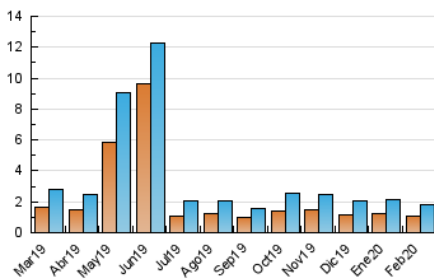

4.3 Por meses

N. únicos / Visitas (x 1000)