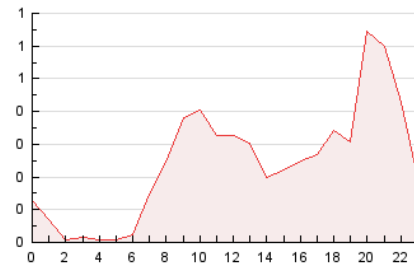

2. Secciones (Nacional)

	PAGINAS	%
HOME	1.399	23.89 %
RESTO	4.456	76.11 %

3. Por día del mes (Nacional)

Día	N. únicos	Visitas	Páginas	Día	N. únicos	Visitas	Páginas	Día	N. únicos	Visitas	Páginas
1	89	103	325	11	61	72	196	21	101	121	243
2	50	61	170	12	70	77	218	22	89	99	243
3	33	38	62	13	91	122	393	23	37	51	130
4	67	75	192	14	79	91	251	24	31	37	90
5	93	121	323	15	68	88	256	25	76	91	234
6	63	80	205	16	49	58	126	26	110	134	327
7	77	96	217	17	40	50	137	27	74	84	205
8	46	56	128	18	72	86	201	28	68	73	159
9	44	52	144	19	102	129	304				
10	35	37	72	20	102	122	304				

4. Gráficas (Nacional)

4.1 Por día de la semana (promedio)

N. únicos / Visitas (x 100)

Páginas (x 100)

4.2 Por franja horaria (promedio)

Visitas (x 1000)

Páginas (x 1000)

4.3 Por meses