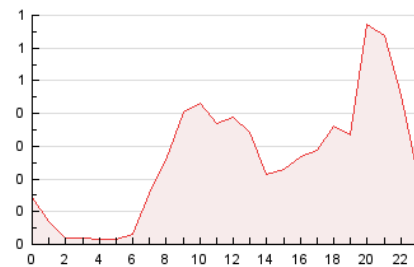

2. Secciones (Nacional e Internacional)

	PAGINAS	%
HOME	1.492	23.56 %
RESTO	4.840	76.44 %

3. Por día del mes (Nacional e Internacional)

Día	N. únicos	Visitas	Páginas	Día	N. únicos	Visitas	Páginas	Día	N. únicos	Visitas	Páginas
1	98	113	343	11	65	77	203	21	114	136	268
2	55	66	178	12	85	92	245	22	105	116	262
3	41	47	78	13	103	134	406	23	42	56	136
4	70	78	200	14	92	104	269	24	43	50	110
5	103	132	354	15	77	97	274	25	84	99	251
6	67	86	215	16	52	61	134	26	129	153	353
7	90	111	240	17	44	54	152	27	85	95	219
8	53	63	139	18	78	92	209	28	79	85	196
9	48	56	149	19	120	148	331				
10	44	47	89	20	116	137	329				

4. Gráficas (Nacional e Internacional)

4.1 Por día de la semana (promedio)

N. únicos / Visitas (x 100)

Páginas (x 100)

4.2 Por franja horaria (promedio)

Visitas (x 1000)

Páginas (x 1000)

4.3 Por meses