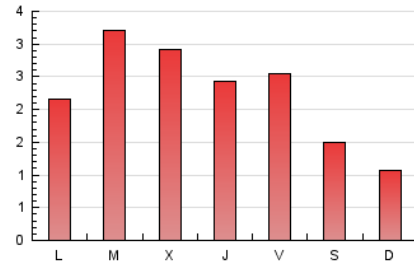

1. Cifras totales y promedios (Nacional e Internacional)

MES - AÑO	NAVEGADORES UNICOS	VISITAS	PAGINAS
Febrero - 2019	1.558	2.585	6.332
PROMEDIO DIARIO	78	92	226
PROMEDIO LUNES-VIERNES	91	107	265
PROMEDIO SABADO-DOMINGO	46	55	128
PAGINAS / VISITAS	2,45		
DURACION MEDIA VISITAS	0:03:06		
DURACION MEDIA PAGINAS	0:02:08		

2. Secciones (Nacional e Internacional)

	PAGINAS	%
HOME	1.492	23.56 %
RESTO	4.840	76.44 %

3. Por día del mes (Nacional e Internacional)

Día	N. únicos	Visitas	Páginas	Día	N. únicos	Visitas	Páginas	Día	N. únicos	Visitas	Páginas
1	98	113	343	11	65	77	203	21	114	136	268
2	55	66	178	12	85	92	245	22	105	116	262
3	41	47	78	13	103	134	406	23	42	56	136
4	70	78	200	14	92	104	269	24	43	50	110
5	103	132	354	15	77	97	274	25	84	99	251
6	67	86	215	16	52	61	134	26	129	153	353
7	90	111	240	17	44	54	152	27	85	95	219
8	53	63	139	18	78	92	209	28	79	85	196
9	48	56	149	19	120	148	331				
10	44	47	89	20	116	137	329				

4. Gráficas (Nacional e Internacional)

4.1 Por día de la semana (promedio)

N. únicos / Visitas (x 100)

Páginas (x 100)

4.2 Por franja horaria (promedio)

Visitas (x 1000)

Páginas (x 1000)

4.3 Por meses