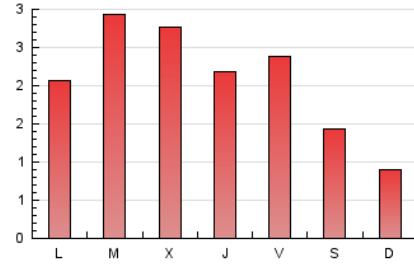

1. Cifras totales y promedios (Nacional)

MES - AÑO	NAVEGADORES UNICOS	VISITAS	PAGINAS
Febrero - 2019	1.321	2.304	5.855
PROMEDIO DIARIO	68	82	209
PROMEDIO LUNES-VIERNES	80	96	246
PROMEDIO SABADO-DOMINGO	40	48	116
PAGINAS / VISITAS	2,54		
DURACION MEDIA VISITAS	0:03:09		
DURACION MEDIA PAGINAS	0:02:03		

2. Secciones (Nacional)

	PAGINAS	%
HOME	1.399	23.89 %
RESTO	4.456	76.11 %

3. Por día del mes (Nacional)

Día	N. únicos	Visitas	Páginas	Día	N. únicos	Visitas	Páginas	Día	N. únicos	Visitas	Páginas
1	89	103	325	11	61	72	196	21	101	121	243
2	50	61	170	12	70	77	218	22	89	99	243
3	33	38	62	13	91	122	393	23	37	51	130
4	67	75	192	14	79	91	251	24	31	37	90
5	93	121	323	15	68	88	256	25	76	91	234
6	63	80	205	16	49	58	126	26	110	134	327
7	77	96	217	17	40	50	137	27	74	84	205
8	46	56	128	18	72	86	201	28	68	73	159
9	44	52	144	19	102	129	304				
10	35	37	72	20	102	122	304				

4. Gráficas (Nacional)

4.1 Por día de la semana (promedio)

N. únicos / Visitas (x 100)

Páginas (x 100)

4.2 Por franja horaria (promedio)

Visitas (x 1000)

Páginas (x 1000)

4.3 Por meses