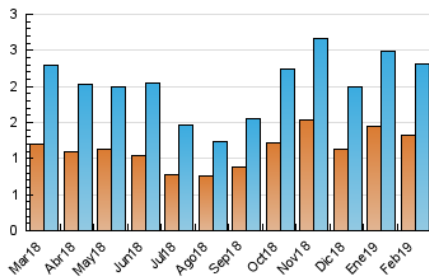

4.3 Por meses

N. únicos / Visitas (x 1000)