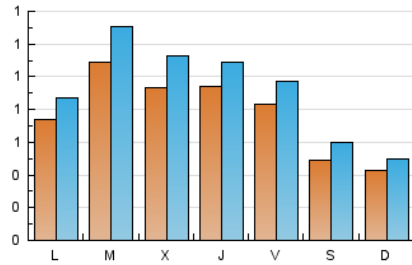

1. Cifras totales y promedios (Nacional e Internacional)

MES - AÑO	NAVEGADORES UNICOS	VISITAS	PAGINAS
Febrero - 2019	1.558	2.585	6.332
PROMEDIO DIARIO	78	92	226
PROMEDIO LUNES-VIERNES	91	107	265
PROMEDIO SABADO-DOMINGO	46	55	128
PAGINAS / VISITAS	2,45		
DURACION MEDIA VISITAS	0:03:06		
DURACION MEDIA PAGINAS	0:02:08		

2. Secciones (Nacional e Internacional)

	PAGINAS	%
HOME	1.492	23.56 %
RESTO	4.840	76.44 %

3. Por día del mes (Nacional e Internacional)

Día	N. únicos	Visitas	Páginas	Día	N. únicos	Visitas	Páginas	Día	N. únicos	Visitas	Páginas
1	98	113	343	11	65	77	203	21	114	136	268
2	55	66	178	12	85	92	245	22	105	116	262
3	41	47	78	13	103	134	406	23	42	56	136
4	70	78	200	14	92	104	269	24	43	50	110
5	103	132	354	15	77	97	274	25	84	99	251
6	67	86	215	16	52	61	134	26	129	153	353
7	90	111	240	17	44	54	152	27	85	95	219
8	53	63	139	18	78	92	209	28	79	85	196
9	48	56	149	19	120	148	331				
10	44	47	89	20	116	137	329				

4. Gráficas (Nacional e Internacional)

4.1 Por día de la semana (promedio)

N. únicos / Visitas (x 100)

Páginas (x 100)

4.2 Por franja horaria (promedio)

Visitas (x 1000)

Páginas (x 1000)

4.3 Por meses