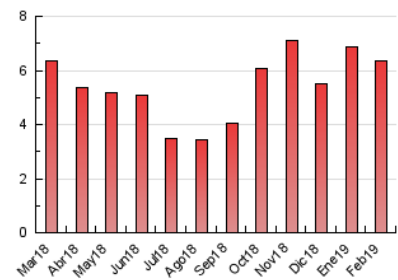

Páginas (x 1000)