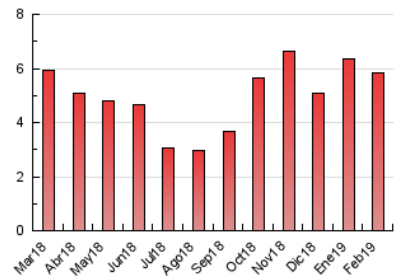

Páginas (x 1000)