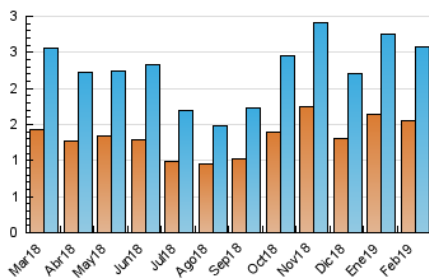

4.3 Por meses

N. únicos / Visitas (x 1000)