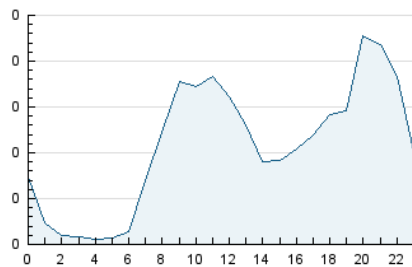

2. Secciones (Nacional e Internacional)

	PAGINAS	%
HOME	1.492	23.56 %
RESTO	4.840	76.44 %

3. Por día del mes (Nacional e Internacional)

Día	N. únicos	Visitas	Páginas	Día	N. únicos	Visitas	Páginas	Día	N. únicos	Visitas	Páginas
1	98	113	343	11	65	77	203	21	114	136	268
2	55	66	178	12	85	92	245	22	105	116	262
3	41	47	78	13	103	134	406	23	42	56	136
4	70	78	200	14	92	104	269	24	43	50	110
5	103	132	354	15	77	97	274	25	84	99	251
6	67	86	215	16	52	61	134	26	129	153	353
7	90	111	240	17	44	54	152	27	85	95	219
8	53	63	139	18	78	92	209	28	79	85	196
9	48	56	149	19	120	148	331				
10	44	47	89	20	116	137	329				

4. Gráficas (Nacional e Internacional)

4.1 Por día de la semana (promedio)

N. únicos / Visitas (x 100)

Páginas (x 100)

4.2 Por franja horaria (promedio)

Visitas (x 1000)

Páginas (x 1000)

4.3 Por meses