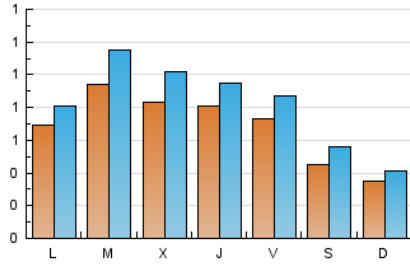

1. Cifras totales y promedios (Nacional)

MES - AÑO	NAVEGADORES UNICOS	VISITAS	PAGINAS
Febrero - 2019	1.321	2.304	5.855
PROMEDIO DIARIO	68	82	209
PROMEDIO LUNES-VIERNES	80	96	246
PROMEDIO SABADO-DOMINGO	40	48	116
PAGINAS / VISITAS	2,54		
DURACION MEDIA VISITAS	0:03:09		
DURACION MEDIA PAGINAS	0:02:03		

2. Secciones (Nacional)

	PAGINAS	%
HOME	1.399	23.89 %
RESTO	4.456	76.11 %

3. Por día del mes (Nacional)

Día	N. únicos	Visitas	Páginas	Día	N. únicos	Visitas	Páginas	Día	N. únicos	Visitas	Páginas
1	89	103	325	11	61	72	196	21	101	121	243
2	50	61	170	12	70	77	218	22	89	99	243
3	33	38	62	13	91	122	393	23	37	51	130
4	67	75	192	14	79	91	251	24	31	37	90
5	93	121	323	15	68	88	256	25	76	91	234
6	63	80	205	16	49	58	126	26	110	134	327
7	77	96	217	17	40	50	137	27	74	84	205
8	46	56	128	18	72	86	201	28	68	73	159
9	44	52	144	19	102	129	304				
10	35	37	72	20	102	122	304				

4. Gráficas (Nacional)

4.1 Por día de la semana (promedio)

N. únicos / Visitas (x 100)

Páginas (x 100)

4.2 Por franja horaria (promedio)

Visitas (x 1000)

Páginas (x 1000)

4.3 Por meses