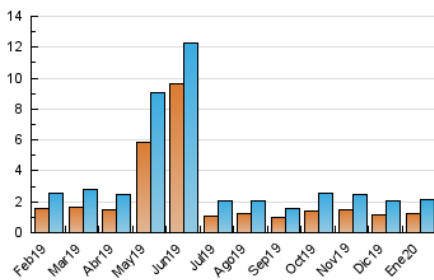

4.3 Por meses

N. únicos / Visitas (x 1000)