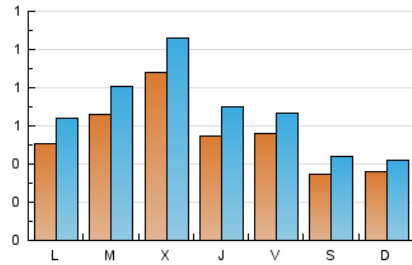

1. Cifras totales y promedios (Nacional e Internacional)

MES - AÑO	NAVEGADORES UNICOS	VISITAS	PAGINAS
Enero - 2020	1.240	2.138	5.456
PROMEDIO DIARIO	56	69	176
PROMEDIO LUNES-VIERNES	64	78	199
PROMEDIO SABADO-DOMINGO	36	43	110
PAGINAS / VISITAS	2,55		
DURACION MEDIA VISITAS	0:02:51		
DURACION MEDIA PAGINAS	0:01:50		

2. Secciones (Nacional e Internacional)

	PAGINAS	%
HOME	1.434	26.28 %
RESTO	4.022	73.72 %

3. Por día del mes (Nacional e Internacional)

Día	N. únicos	Visitas	Páginas	Día	N. únicos	Visitas	Páginas	Día	N. únicos	Visitas	Páginas
1	40	46	89	11	62	79	157	21	77	96	237
2	36	42	97	12	23	23	38	22	245	283	618
3	49	56	118	13	53	68	199	23	77	101	269
4	18	28	75	14	61	78	171	24	58	70	271
5	27	37	107	15	61	77	206	25	33	40	103
6	21	35	79	16	48	65	157	26	35	40	105
7	46	61	145	17	60	67	179	27	68	84	223
8	49	68	156	18	27	30	93	28	78	90	283
9	51	65	182	19	60	67	202	29	47	57	145
10	67	82	210	20	62	67	253	30	64	78	154
								31	45	58	135

4. Gráficas (Nacional e Internacional)

4.1 Por día de la semana (promedio)

N. únicos / Visitas (x 100)

Páginas (x 100)

4.2 Por franja horaria (promedio)

Visitas (x 1000)

Páginas (x 1000)

4.3 Por meses