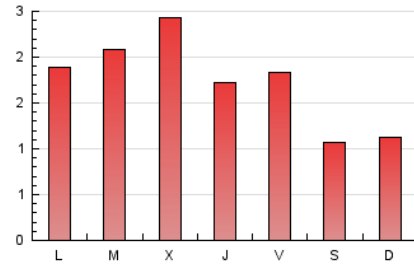

1. Cifras totales y promedios (Nacional e Internacional)

MES - AÑO	NAVEGADORES UNICOS	VISITAS	PAGINAS
Enero - 2020	1.240	2.138	5.456
PROMEDIO DIARIO	56	69	176
PROMEDIO LUNES-VIERNES	64	78	199
PROMEDIO SABADO-DOMINGO	36	43	110
PAGINAS / VISITAS	2,55		
DURACION MEDIA VISITAS	0:02:51		
DURACION MEDIA PAGINAS	0:01:50		

2. Secciones (Nacional e Internacional)

	PAGINAS	%
HOME	1.434	26.28 %
RESTO	4.022	73.72 %

3. Por día del mes (Nacional e Internacional)

Día	N. únicos	Visitas	Páginas	Día	N. únicos	Visitas	Páginas	Día	N. únicos	Visitas	Páginas
1	40	46	89	11	62	79	157	21	77	96	237
2	36	42	97	12	23	23	38	22	245	283	618
3	49	56	118	13	53	68	199	23	77	101	269
4	18	28	75	14	61	78	171	24	58	70	271
5	27	37	107	15	61	77	206	25	33	40	103
6	21	35	79	16	48	65	157	26	35	40	105
7	46	61	145	17	60	67	179	27	68	84	223
8	49	68	156	18	27	30	93	28	78	90	283
9	51	65	182	19	60	67	202	29	47	57	145
10	67	82	210	20	62	67	253	30	64	78	154
								31	45	58	135

4. Gráficas (Nacional e Internacional)

4.1 Por día de la semana (promedio)

N. únicos / Visitas (x 100)

Páginas (x 100)

4.2 Por franja horaria (promedio)

Visitas (x 1000)

Páginas (x 1000)

4.3 Por meses