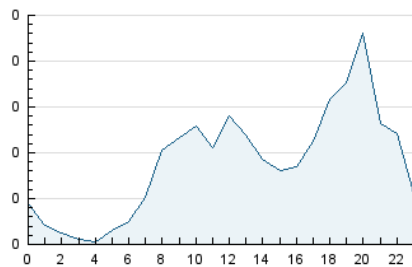

2. Secciones (Nacional e Internacional)

	PAGINAS	%
HOME	1.434	26.28 %
RESTO	4.022	73.72 %

3. Por día del mes (Nacional e Internacional)

Día	N. únicos	Visitas	Páginas	Día	N. únicos	Visitas	Páginas	Día	N. únicos	Visitas	Páginas
1	40	46	89	11	62	79	157	21	77	96	237
2	36	42	97	12	23	23	38	22	245	283	618
3	49	56	118	13	53	68	199	23	77	101	269
4	18	28	75	14	61	78	171	24	58	70	271
5	27	37	107	15	61	77	206	25	33	40	103
6	21	35	79	16	48	65	157	26	35	40	105
7	46	61	145	17	60	67	179	27	68	84	223
8	49	68	156	18	27	30	93	28	78	90	283
9	51	65	182	19	60	67	202	29	47	57	145
10	67	82	210	20	62	67	253	30	64	78	154
								31	45	58	135

4. Gráficas (Nacional e Internacional)

4.1 Por día de la semana (promedio)

N. únicos / Visitas (x 100)

Páginas (x 100)

4.2 Por franja horaria (promedio)

Visitas (x 1000)

Páginas (x 1000)

4.3 Por meses