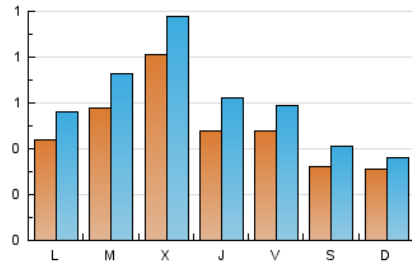

1. Cifras totales y promedios (Nacional)

MES - AÑO	NAVEGADORES UNICOS	VISITAS	PAGINAS
Enero - 2020	1.052	1.918	5.073
PROMEDIO DIARIO	50	62	164
PROMEDIO LUNES-VIERNES	56	70	186
PROMEDIO SABADO-DOMINGO	31	38	101
PAGINAS / VISITAS	2,64		
DURACION MEDIA VISITAS	0:03:02		
DURACION MEDIA PAGINAS	0:01:51		

2. Secciones (Nacional)

	PAGINAS	%
HOME	1.295	25.53 %
RESTO	3.778	74.47 %

3. Por día del mes (Nacional)

Día	N. únicos	Visitas	Páginas	Día	N. únicos	Visitas	Páginas	Día	N. únicos	Visitas	Páginas
1	36	42	83	11	57	74	151	21	64	83	211
2	33	38	93	12	16	16	30	22	227	262	570
3	42	49	109	13	46	60	188	23	68	91	237
4	18	28	75	14	56	72	163	24	51	63	261
5	25	35	105	15	57	73	202	25	28	34	82
6	19	33	76	16	41	58	149	26	30	34	90
7	43	58	142	17	54	61	168	27	57	73	207
8	43	61	144	18	23	26	79	28	67	79	263
9	48	62	176	19	52	59	192	29	43	52	135
10	49	64	192	20	54	59	231	30	49	63	136
								31	43	56	133

4. Gráficas (Nacional)

4.1 Por día de la semana (promedio)

N. únicos / Visitas (x 100)

Páginas (x 100)

4.2 Por franja horaria (promedio)

Visitas (x 1000)

Páginas (x 1000)

4.3 Por meses