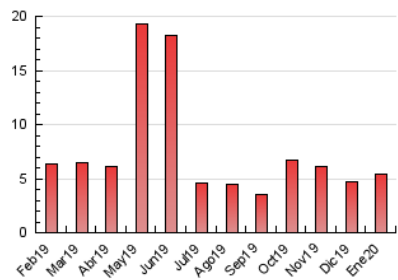

Páginas (x 1000)