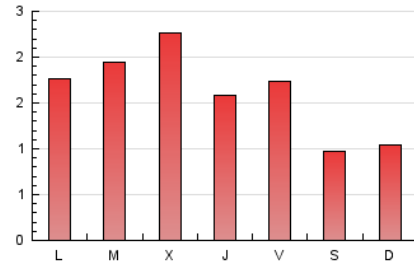

1. Cifras totales y promedios (Nacional)

MES - AÑO	NAVEGADORES UNICOS	VISITAS	PAGINAS
Enero - 2020	1.052	1.918	5.073
PROMEDIO DIARIO	50	62	164
PROMEDIO LUNES-VIERNES	56	70	186
PROMEDIO SABADO-DOMINGO	31	38	101
PAGINAS / VISITAS	2,64		
DURACION MEDIA VISITAS	0:03:02		
DURACION MEDIA PAGINAS	0:01:51		

2. Secciones (Nacional)

	PAGINAS	%
HOME	1.295	25.53 %
RESTO	3.778	74.47 %

3. Por día del mes (Nacional)

Día	N. únicos	Visitas	Páginas	Día	N. únicos	Visitas	Páginas	Día	N. únicos	Visitas	Páginas
1	36	42	83	11	57	74	151	21	64	83	211
2	33	38	93	12	16	16	30	22	227	262	570
3	42	49	109	13	46	60	188	23	68	91	237
4	18	28	75	14	56	72	163	24	51	63	261
5	25	35	105	15	57	73	202	25	28	34	82
6	19	33	76	16	41	58	149	26	30	34	90
7	43	58	142	17	54	61	168	27	57	73	207
8	43	61	144	18	23	26	79	28	67	79	263
9	48	62	176	19	52	59	192	29	43	52	135
10	49	64	192	20	54	59	231	30	49	63	136
								31	43	56	133

4. Gráficas (Nacional)

4.1 Por día de la semana (promedio)

N. únicos / Visitas (x 100)

Páginas (x 100)

4.2 Por franja horaria (promedio)

Visitas (x 1000)

Páginas (x 1000)

4.3 Por meses