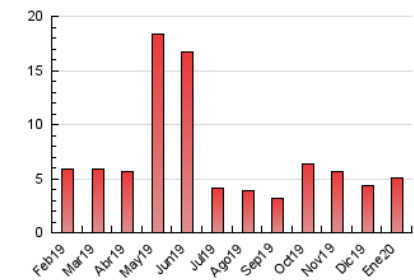

Páginas (x 1000)