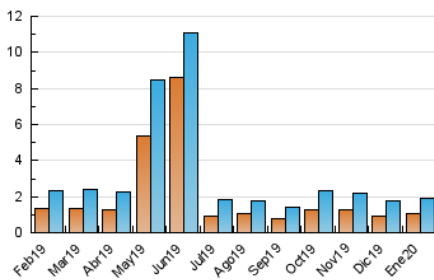

4.3 Por meses

N. únicos / Visitas (x 1000)