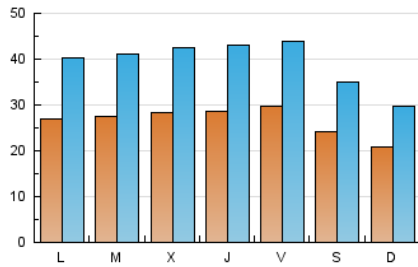

1. Cifras totales y promedios (Nacional e Internacional)

MES - AÑO	NAVEGADORES UNICOS	VISITAS	PAGINAS
Diciembre - 2021	32.291	123.163	177.184
PROMEDIO DIARIO	2.680	3.973	5.716
PROMEDIO LUNES-VIERNES	2.832	4.230	6.030
PROMEDIO SABADO-DOMINGO	2.243	3.235	4.812
PAGINAS / VISITAS	1,44		
DURACION MEDIA VISITAS	0:01:56		
DURACION MEDIA PAGINAS	0:04:18		

2. Secciones (Nacional e Internacional)

	PAGINAS	%
HOME	68.540	38.68 %
RESTO	108.644	61.32 %

3. Por día del mes (Nacional e Internacional)

Día	N. únicos	Visitas	Páginas	Día	N. únicos	Visitas	Páginas	Día	N. únicos	Visitas	Páginas
1	3.002	4.547	6.296	11	2.565	3.756	5.588	21	2.830	4.117	5.738
2	3.042	4.538	6.369	12	2.059	2.974	4.435	22	2.794	4.198	6.012
3	3.091	4.544	6.361	13	2.855	4.254	6.021	23	2.732	4.080	5.730
4	2.604	3.720	5.485	14	2.819	4.244	5.855	24	2.497	3.720	5.733
5	2.140	3.022	4.451	15	2.961	4.557	6.772	25	1.847	2.729	4.161
6	2.678	3.963	5.566	16	2.937	4.534	6.334	26	1.895	2.764	4.121
7	2.777	4.230	5.903	17	3.132	4.636	6.633	27	2.509	3.677	5.237
8	2.639	3.958	5.614	18	2.606	3.756	5.732	28	2.624	3.848	5.500
9	2.910	4.358	6.096	19	2.225	3.160	4.524	29	2.707	4.015	5.849
10	2.992	4.467	6.296	20	2.773	4.226	5.982	30	2.712	3.971	5.719
								31	3.119	4.600	7.071

4. Gráficas (Nacional e Internacional)

4.1 Por día de la semana (promedio)

N. únicos / Visitas (x 100)

Páginas (x 100)

4.2 Por franja horaria (promedio)

Visitas (x 1000)

Páginas (x 1000)

4.3 Por meses