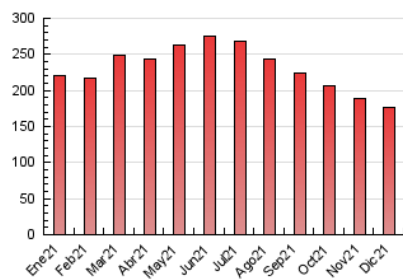

Páginas (x 1000)