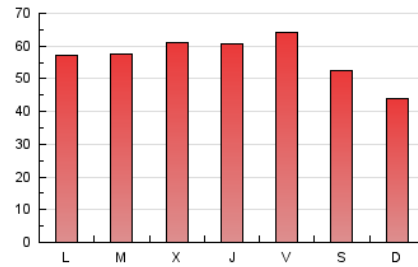

1. Cifras totales y promedios (Nacional e Internacional)

MES - AÑO	NAVEGADORES UNICOS	VISITAS	PAGINAS
Diciembre - 2021	32.291	123.163	177.184
PROMEDIO DIARIO	2.680	3.973	5.716
PROMEDIO LUNES-VIERNES	2.832	4.230	6.030
PROMEDIO SABADO-DOMINGO	2.243	3.235	4.812
PAGINAS / VISITAS	1,44		
DURACION MEDIA VISITAS	0:01:56		
DURACION MEDIA PAGINAS	0:04:18		

2. Secciones (Nacional e Internacional)

	PAGINAS	%
HOME	68.540	38.68 %
RESTO	108.644	61.32 %

3. Por día del mes (Nacional e Internacional)

Día	N. únicos	Visitas	Páginas	Día	N. únicos	Visitas	Páginas	Día	N. únicos	Visitas	Páginas
1	3.002	4.547	6.296	11	2.565	3.756	5.588	21	2.830	4.117	5.738
2	3.042	4.538	6.369	12	2.059	2.974	4.435	22	2.794	4.198	6.012
3	3.091	4.544	6.361	13	2.855	4.254	6.021	23	2.732	4.080	5.730
4	2.604	3.720	5.485	14	2.819	4.244	5.855	24	2.497	3.720	5.733
5	2.140	3.022	4.451	15	2.961	4.557	6.772	25	1.847	2.729	4.161
6	2.678	3.963	5.566	16	2.937	4.534	6.334	26	1.895	2.764	4.121
7	2.777	4.230	5.903	17	3.132	4.636	6.633	27	2.509	3.677	5.237
8	2.639	3.958	5.614	18	2.606	3.756	5.732	28	2.624	3.848	5.500
9	2.910	4.358	6.096	19	2.225	3.160	4.524	29	2.707	4.015	5.849
10	2.992	4.467	6.296	20	2.773	4.226	5.982	30	2.712	3.971	5.719
								31	3.119	4.600	7.071

4. Gráficas (Nacional e Internacional)

4.1 Por día de la semana (promedio)

N. únicos / Visitas (x 100)

Páginas (x 100)

4.2 Por franja horaria (promedio)

Visitas (x 1000)

Páginas (x 1000)

4.3 Por meses