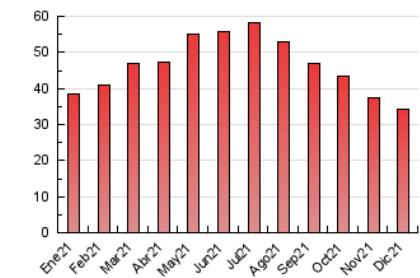

Páginas (x 1000)