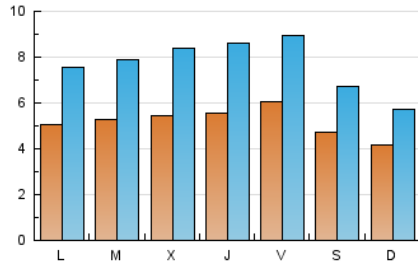

1. Cifras totales y promedios (Nacional)

MES - AÑO	NAVEGADORES UNICOS	VISITAS	PAGINAS
Diciembre - 2021	6.036	24.122	34.361
PROMEDIO DIARIO	524	778	1.108
PROMEDIO LUNES-VIERNES	552	832	1.172
PROMEDIO SABADO-DOMINGO	446	622	925
PAGINAS / VISITAS	1,42		
DURACION MEDIA VISITAS	0:01:49		
DURACION MEDIA PAGINAS	0:04:14		

2. Secciones (Nacional)

	PAGINAS	%
HOME	12.619	36.72 %
RESTO	21.742	63.28 %

3. Por día del mes (Nacional)

Día	N. únicos	Visitas	Páginas	Día	N. únicos	Visitas	Páginas	Día	N. únicos	Visitas	Páginas
1	590	950	1.315	11	516	745	1.147	21	562	796	1.065
2	601	938	1.290	12	424	600	865	22	543	828	1.160
3	650	969	1.355	13	563	844	1.182	23	527	836	1.135
4	503	693	986	14	556	854	1.141	24	540	789	1.175
5	406	573	866	15	592	940	1.414	25	375	534	823
6	399	586	894	16	562	925	1.285	26	404	552	788
7	490	755	1.087	17	612	917	1.272	27	528	773	1.186
8	445	641	848	18	502	710	1.080	28	512	754	1.031
9	539	806	1.108	19	434	570	847	29	553	831	1.175
10	570	849	1.166	20	540	829	1.154	30	546	790	1.091
								31	667	945	1.430

4. Gráficas (Nacional)

4.1 Por día de la semana (promedio)

N. únicos / Visitas (x 100)

Páginas (x 100)

4.2 Por franja horaria (promedio)

Visitas__ (x 1000)

Páginas (x 1000)

4.3 Por meses