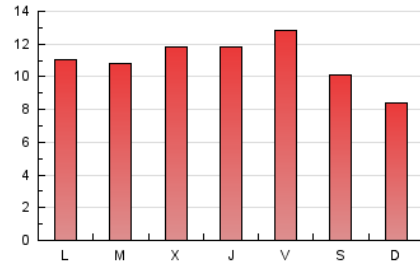

1. Cifras totales y promedios (Nacional)

MES - AÑO	NAVEGADORES UNICOS	VISITAS	PAGINAS
Diciembre - 2021	6.036	24.122	34.361
PROMEDIO DIARIO	524	778	1.108
PROMEDIO LUNES-VIERNES	552	832	1.172
PROMEDIO SABADO-DOMINGO	446	622	925
PAGINAS / VISITAS	1,42		
DURACION MEDIA VISITAS	0:01:49		
DURACION MEDIA PAGINAS	0:04:14		

2. Secciones (Nacional)

	PAGINAS	%
HOME	12.619	36.72 %
RESTO	21.742	63.28 %

3. Por día del mes (Nacional)

Día	N. únicos	Visitas	Páginas	Día	N. únicos	Visitas	Páginas	Día	N. únicos	Visitas	Páginas
1	590	950	1.315	11	516	745	1.147	21	562	796	1.065
2	601	938	1.290	12	424	600	865	22	543	828	1.160
3	650	969	1.355	13	563	844	1.182	23	527	836	1.135
4	503	693	986	14	556	854	1.141	24	540	789	1.175
5	406	573	866	15	592	940	1.414	25	375	534	823
6	399	586	894	16	562	925	1.285	26	404	552	788
7	490	755	1.087	17	612	917	1.272	27	528	773	1.186
8	445	641	848	18	502	710	1.080	28	512	754	1.031
9	539	806	1.108	19	434	570	847	29	553	831	1.175
10	570	849	1.166	20	540	829	1.154	30	546	790	1.091
								31	667	945	1.430

4. Gráficas (Nacional)

4.1 Por día de la semana (promedio)

N. únicos / Visitas (x 100)

Páginas (x 100)

4.2 Por franja horaria (promedio)

Visitas__ (x 1000)

Páginas (x 1000)

4.3 Por meses