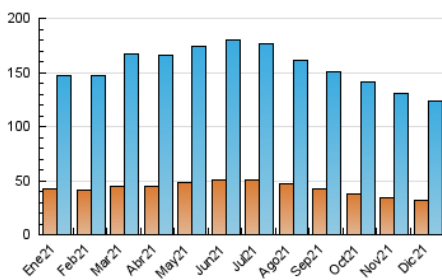

4.3 Por meses

N. únicos / Visitas (x 1000)