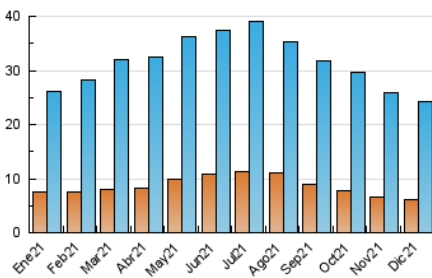

4.3 Por meses

N. únicos / Visitas (x 1000)